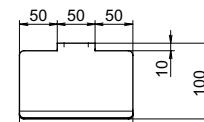

BA-8253

BA-8291

BA-8292

● Check!

・壁面に取り付けるバスルームアクセサリです。

材質 アルミニウム (Al)  
 仕上げ アルミシルバー (ASL)  
 シャンパン (CHP)

付属部品 (個)	タッピングネジ	アンカー
BA-8218	4	4
BA-8253	2	2
BA-8255B	5	5
BA-8260C	2	2
BA-8291	2	2
BA-8292	2	2

品番	品名	許容荷重 (棚)	在庫状況	コードナンバー
BA-8218-ASL	タオルバー	5kg	標準在庫	2482180048
BA-8253-ASL	ロープフック	5kg	標準在庫	2482530048
BA-8255B-ASL	ペーパーホルダー	5kg	標準在庫	2482550048
BA-8292-ASL	シェルフ	5kg	標準在庫	2482920048
BA-8218-CHP	タオルバー	5kg	標準在庫	2482180015
BA-8253-CHP	ロープフック	5kg	標準在庫	2482530015
BA-8255B-CHP	ペーパーホルダー	5kg	標準在庫	2482550015
BA-8260C-CHP	タオルリング	5kg	標準在庫	2482600015
BA-8291-CHP	シェルフ	5kg	標準在庫	2482910015
BA-8292-CHP	シェルフ	5kg	標準在庫	2482920015