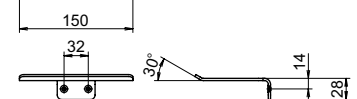

BA-8253

BA-8291

BA-8292

● Check!

・壁面に取り付けるバスルームアクセサリです。

材質 アルミニウム (Al)  
 仕上げ アルミシルバー (ASL)  
 シャンパン (CHP)

付属部品 (個)	タッピングネジ	アンカー
BA-8218	4	4
BA-8253	2	2
BA-8255B	5	5
BA-8260C	2	2
BA-8291	2	2
BA-8292	2	2

品番	品名	許容荷重 (棚)	在庫状況	コードナンバー
BA-8218-ASL	タオルバー	5kg	標準在庫	2482180048
BA-8253-ASL	ロープフック	5kg	標準在庫	2482530048
BA-8255B-ASL	ペーパーホルダー	5kg	標準在庫	2482550048
BA-8292-ASL	シェルフ	5kg	標準在庫	2482920048
BA-8218-CHP	タオルバー	5kg	標準在庫	2482180015
BA-8253-CHP	ロープフック	5kg	標準在庫	2482530015
BA-8255B-CHP	ペーパーホルダー	5kg	標準在庫	2482550015
BA-8260C-CHP	タオルリング	5kg	標準在庫	2482600015
BA-8291-CHP	シェルフ	5kg	標準在庫	2482910015
BA-8292-CHP	シェルフ	5kg	標準在庫	2482920015