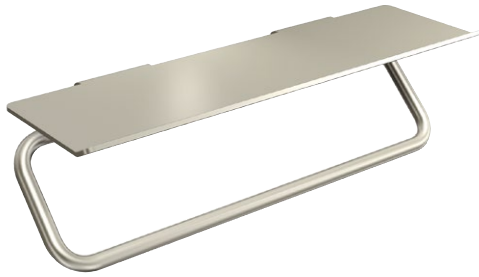

# BA-8200 series

CAD

GLASS

バスルームアクセサリ

バスルームアクセサリ

BA-8218

BA-8255B

BA-8260C

BA-8253

BA-8291

BA-8292

● Check!

・壁面に取り付けるバスルームアクセサリです。

材質 アルミニウム (Al)  
 仕上げ アルミシルバー (ASL)  
 シャンパン (CHP)

付属部品 (個)	タッピングネジ	アンカー
BA-8218	4	4
BA-8253	2	2
BA-8255B	5	5
BA-8260C	2	2
BA-8291	2	2
BA-8292	2	2

品番	品名	許容荷重 (棚)	在庫状況	コードナンバー
BA-8218-ASL	タオルバー	5kg	標準在庫	2482180048
BA-8253-ASL	ロープフック	5kg	標準在庫	2482530048
BA-8255B-ASL	ペーパーホルダー	5kg	標準在庫	2482550048
BA-8292-ASL	シェルフ	5kg	標準在庫	2482920048
BA-8218-CHP	タオルバー	5kg	標準在庫	2482180015
BA-8253-CHP	ロープフック	5kg	標準在庫	2482530015
BA-8255B-CHP	ペーパーホルダー	5kg	標準在庫	2482550015
BA-8260C-CHP	タオルリング	5kg	標準在庫	2482600015
BA-8291-CHP	シェルフ	5kg	標準在庫	2482910015
BA-8292-CHP	シェルフ	5kg	標準在庫	2482920015

ガラスヒンジ  
戸当り

パーハンドル  
ノブ  
レバーハンドル

スライド  
ドア用金物

バスルーム  
アクセサリ

エッジシール  
ジョイントシール

ガラス用  
固定金物  
フィックス

手摺  
ブラケット

衝突防止  
シール