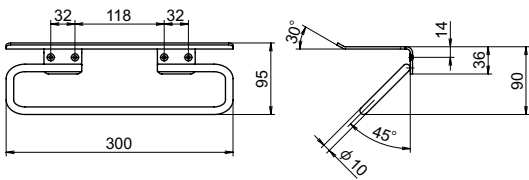

BA-8200 series

CAD

GLASS

バスルームアクセサリ

バスルームアクセサリ

BA-8255B

● Check!

・壁面に取り付けるバスルームアクセサリです。

材質 アルミニウム (Al)
仕上げ アルミシルバー (ASL)
シャンパン (CHP)

付属部品 (個)	タッピングネジ	アンカー
BA-8218	4	4
BA-8253	2	2
BA-8255B	5	5
BA-8260C	2	2
BA-8291	2	2
BA-8292	2	2

品番	品名	許容荷重 (棚)	在庫状況	コードナンバー
BA-8218-ASL	タオルバー	5kg	標準在庫	2482180048
BA-8253-ASL	ロープフック	5kg	標準在庫	2482530048
BA-8255B-ASL	ペーパーホルダー	5kg	標準在庫	2482550048
BA-8292-ASL	シェルフ	5kg	標準在庫	2482920048
BA-8218-CHP	タオルバー	5kg	標準在庫	2482180015
BA-8253-CHP	ロープフック	5kg	標準在庫	2482530015
BA-8255B-CHP	ペーパーホルダー	5kg	標準在庫	2482550015
BA-8260C-CHP	タオルリング	5kg	標準在庫	2482600015
BA-8291-CHP	シェルフ	5kg	標準在庫	2482910015
BA-8292-CHP	シェルフ	5kg	標準在庫	2482920015

ガラスヒンジ
戸当り

パーハンドル
ノブ
レバーハンドル

スライド
ドア用金物

バスルーム
アクセサリ

エッジシール
ジョイントシール

ガラス用
固定金物
フィックス

手摺
ブラケット

衝突防止
シール

締込工具