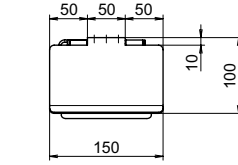

# BA-8200 series

CAD

GLASS

バスルームアクセサリ

バスルームアクセサリ

BA-8218

BA-8255B

BA-8260C