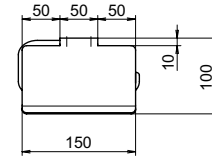

BA-8253

BA-8291

BA-8292

● Check!

・壁面に取り付けるバスルームアクセサリです。

材質 アルミニウム (Al)  
 仕上げ アルミシルバー (ASL)  
 シャンパン (CHP)

付属部品 (個)	タッピングネジ	アンカー
BA-8218	4	4
BA-8253	2	2
BA-8255B	5	5
BA-8260C	2	2
BA-8291	2	2
BA-8292	2	2

品番	品名	許容荷重 (棚)	在庫状況	コードナンバー
BA-8218-ASL	タオルバー	5kg	標準在庫	2482180048
BA-8253-ASL	ロープフック	5kg	標準在庫	2482530048
BA-8255B-ASL	ペーパーホルダー	5kg	標準在庫	2482550048
BA-8292-ASL	シェルフ	5kg	標準在庫	2482920048
BA-8218-CHP	タオルバー	5kg	標準在庫	2482180015
BA-8253-CHP	ロープフック	5kg	標準在庫	2482530015
BA-8255B-CHP	ペーパーホルダー	5kg	標準在庫	2482550015
BA-8260C-CHP	タオルリング	5kg	標準在庫	2482600015
BA-8291-CHP	シェルフ	5kg	標準在庫	2482910015
BA-8292-CHP	シェルフ	5kg	標準在庫	2482920015