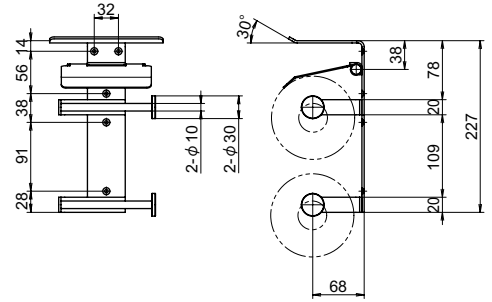

BA-8200 series

CAD

GLASS

バスルームアクセサリ

バスルームアクセサリ

BA-8260C

● Check!

・壁面に取り付けるバスルームアクセサリです。

材質 アルミニウム (Al)
仕上げ アルミシルバー (ASL)
シャンパン (CHP)

付属部品 (個)	タッピングネジ	アンカー
BA-8218	4	4
BA-8253	2	2
BA-8255B	5	5
BA-8260C	2	2
BA-8291	2	2
BA-8292	2	2

品番	品名	許容荷重 (棚)	在庫状況	コードナンバー
BA-8218-ASL	タオルバー	5kg	標準在庫	2482180048
BA-8253-ASL	ロープフック	5kg	標準在庫	2482530048
BA-8255B-ASL	ペーパーホルダー	5kg	標準在庫	2482550048
BA-8292-ASL	シェルフ	5kg	標準在庫	2482920048
BA-8218-CHP	タオルバー	5kg	標準在庫	2482180015
BA-8253-CHP	ロープフック	5kg	標準在庫	2482530015
BA-8255B-CHP	ペーパーホルダー	5kg	標準在庫	2482550015
BA-8260C-CHP	タオルリング	5kg	標準在庫	2482600015
BA-8291-CHP	シェルフ	5kg	標準在庫	2482910015
BA-8292-CHP	シェルフ	5kg	標準在庫	2482920015

ガラスヒンジ
戸当り

パーハンドル
ノブ
レバーハンドル

スライド
ドア用金物

バスルーム
アクセサリ

エッジシール
ジョイントシール

ガラス用
固定金物
フィックス

手摺
ブラケット

衝突防止
シール

締込工具