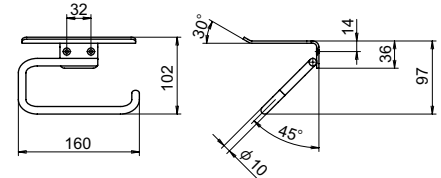

BA-8253

BA-8291

BA-8292

● Check!

・壁面に取り付けるバスルームアクセサリです。

材質 アルミニウム (Al)  
 仕上げ アルミシルバー (ASL)  
 シャンパン (CHP)

付属部品 (個)	タッピングネジ	アンカー
BA-8218	4	4
BA-8253	2	2
BA-8255B	5	5
BA-8260C	2	2
BA-8291	2	2
BA-8292	2	2

品番	品名	許容荷重 (棚)	在庫状況	コードナンバー
BA-8218-ASL	タオルバー	5kg	標準在庫	2482180048
BA-8253-ASL	ロープフック	5kg	標準在庫	2482530048
BA-8255B-ASL	ペーパーホルダー	5kg	標準在庫	2482550048
BA-8292-ASL	シェルフ	5kg	標準在庫	2482920048
BA-8218-CHP	タオルバー	5kg	標準在庫	2482180015
BA-8253-CHP	ロープフック	5kg	標準在庫	2482530015
BA-8255B-CHP	ペーパーホルダー	5kg	標準在庫	2482550015
BA-8260C-CHP	タオルリング	5kg	標準在庫	2482600015
BA-8291-CHP	シェルフ	5kg	標準在庫	2482910015
BA-8292-CHP	シェルフ	5kg	標準在庫	2482920015