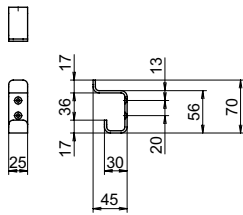

BA-8253

BA-8291

BA-8292

● Check!

・壁面に取り付けるバスルームアクセサリです。

材質 アルミニウム (Al)  
 仕上げ アルミシルバー (ASL)  
 シャンパン (CHP)

付属部品 (個)	タッピングネジ	アンカー
BA-8218	4	4
BA-8253	2	2
BA-8255B	5	5
BA-8260C	2	2
BA-8291	2	2
BA-8292	2	2

品番	品名	許容荷重 (棚)	在庫状況	コードナンバー
BA-8218-ASL	タオルバー	5kg	標準在庫	2482180048
BA-8253-ASL	ロープフック	5kg	標準在庫	2482530048
BA-8255B-ASL	ペーパーホルダー	5kg	標準在庫	2482550048
BA-8292-ASL	シェルフ	5kg	標準在庫	2482920048
BA-8218-CHP	タオルバー	5kg	標準在庫	2482180015
BA-8253-CHP	ロープフック	5kg	標準在庫	2482530015
BA-8255B-CHP	ペーパーホルダー	5kg	標準在庫	2482550015
BA-8260C-CHP	タオルリング	5kg	標準在庫	2482600015
BA-8291-CHP	シェルフ	5kg	標準在庫	2482910015
BA-8292-CHP	シェルフ	5kg	標準在庫	2482920015