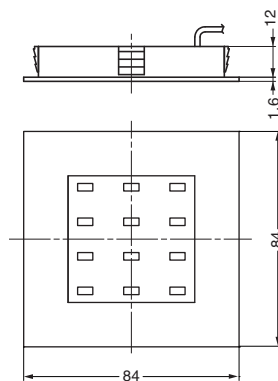

本カタログに掲載している製品内容は、部品としての品質範囲です。この部品を使用した最終製品の機能・性能・安全を保証するものではありません。

Hera® LEDライト Q78-LED型

Q78-LED-5W-MC
(電球色または白色)

Q78-LED-5W-WT
(電球色または白色)

■特長

- 照射角110°の広角ダウンライトです。
- 埋込深さはわずか12mmのため、薄い棚板にも取り付けできます。
- ばねを使ったワンタッチ取付タイプのため、ねじは不要です。

電線長さ：2500mm

■取付加工図

■配光イメージ図

■接続方法

※光量を調節しない場合は、不要です。

Q78-LED型

■本体

注文コード	品番	定格入力電圧	定格消費電力	照度※ ¹	色温度	発光色	演色評価数	照射角	光束	最大接続灯数	仕上/色	質量
220-026-252	Q78-LED-5W-WT/WW	DC24V	5W	520 lx	3000K	電球色	Ra80	110°	275 lm	3灯/8灯※ ²	塗装/ホワイト	110g
220-026-253	Q78-LED-5W-WT/NW	DC24V	5W	520 lx	4000K	白色	Ra80	110°	275 lm	3灯/8灯※ ²	塗装/ホワイト	110g
220-026-254	Q78-LED-5W-BL/WW	DC24V	5W	520 lx	3000K	電球色	Ra80	110°	275 lm	3灯/8灯※ ²	塗装/ブラック	110g
220-026-255	Q78-LED-5W-BL/NW	DC24V	5W	520 lx	4000K	白色	Ra80	110°	275 lm	3灯/8灯※ ²	塗装/ブラック	110g
220-026-256	Q78-LED-5W-MC/WW	DC24V	5W	520 lx	3000K	電球色	Ra80	110°	275 lm	3灯/8灯※ ²	塗装/マットクロム	110g
220-026-257	Q78-LED-5W-MC/NW	DC24V	5W	520 lx	4000K	白色	Ra80	110°	275 lm	3灯/8灯※ ²	塗装/マットクロム	110g

※¹ ライトから500mm離れた場所での照度です。

※² それぞれACアダプター STD-24010T/ATS050-A240と分岐ボックス BNK-12-Hを使用した場合の接続灯数です。

■電源装置 (別売品)

注文コード	品番	品名	仕様
220-028-994	ATS050-A240	ACアダプター	入力電圧AC100~240V/定格出力電圧DC24V/定格出力電流2.1A/コード長さ 入力側：1830mm、出力側：1500mm
220-017-899	STD-24010T	ACアダプター	入力電圧AC100~240V/定格出力電圧DC24V/定格出力電流1A/コード長さ 入力側：1830mm、出力側：1500mm
220-017-900	BNK-12-H	分岐ボックス	ACアダプターからの電源供給用