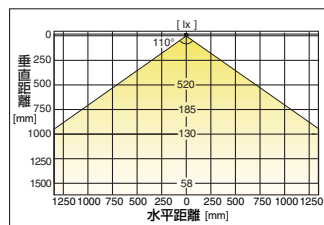

電線長さ：2500mm

■取付加工図

■配光イメージ図

■接続方法

※光量を調節しない場合は、不要です。

Q78-LED型

■本体

注文コード	品番	定格入力電圧	定格消費電力	照度※ ¹	色温度	発光色	演色評価数	照射角	光束	最大接続灯数	仕上/色	質量
220-026-252	Q78-LED-5W-WT/WW	DC24V	5W	520 lx	3000K	電球色	Ra80	110°	275 lm	3灯/8灯※ ²	塗装/ホワイト	110g
220-026-253	Q78-LED-5W-WT/NW	DC24V	5W	520 lx	4000K	白色	Ra80	110°	275 lm	3灯/8灯※ ²	塗装/ホワイト	110g
220-026-254	Q78-LED-5W-BL/WW	DC24V	5W	520 lx	3000K	電球色	Ra80	110°	275 lm	3灯/8灯※ ²	塗装/ブラック	110g
220-026-255	Q78-LED-5W-BL/NW	DC24V	5W	520 lx	4000K	白色	Ra80	110°	275 lm	3灯/8灯※ ²	塗装/ブラック	110g
220-026-256	Q78-LED-5W-MC/WW	DC24V	5W	520 lx	3000K	電球色	Ra80	110°	275 lm	3灯/8灯※ ²	塗装/マットクロム	110g
220-026-257	Q78-LED-5W-MC/NW	DC24V	5W	520 lx	4000K	白色	Ra80	110°	275 lm	3灯/8灯※ ²	塗装/マットクロム	110g