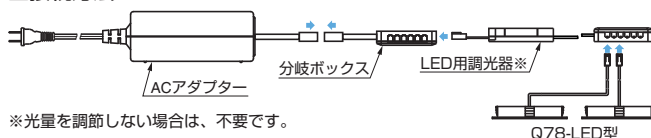

本カタログに掲載している製品内容は、部品としての品質範囲です。この部品を使用した最終製品の機能・性能・安全を保証するものではありません。

Hera® LEDライト Q78-LED型

Q78-LED-5W-MC
(電球色または白色)

Q78-LED-5W-WT
(電球色または白色)

■特長

- 照射角110°の広角ダウンライトです。
- 埋込深さはわずか12mmのため、薄い棚板にも取り付けできます。
- ばねを使ったワンタッチ取付タイプのため、ねじは不要です。

電線長さ：2500mm

■取付加工図

■配光イメージ図

■接続方法

※光量を調節しない場合は、不要です。

Q78-LED型

■本体

注文コード	品番	定格入力電圧	定格消費電力	照度※ ¹	色温度	発光色	演色評価数	照射角	光束	最大接続灯数	仕上/色	質量
220-026-252	Q78-LED-5W-WT/WW	DC24V	5W	520 lx	3000K	電球色	Ra80	110°	275 lm	3灯/8灯※ ²	塗装/ホワイト	110g
220-026-253	Q78-LED-5W-WT/NW	DC24V	5W	520 lx	4000K	白色	Ra80	110°	275 lm	3灯/8灯※ ²	塗装/ホワイト	110g
220-026-254	Q78-LED-5W-BL/WW	DC24V	5W	520 lx	3000K	電球色	Ra80	110°	275 lm	3灯/8灯※ ²	塗装/ブラック	110g
220-026-255	Q78-LED-5W-BL/NW	DC24V	5W	520 lx	4000K	白色	Ra80	110°	275 lm	3灯/8灯※ ²	塗装/ブラック	110g
220-026-256	Q78-LED-5W-MC/WW	DC24V	5W	520 lx	3000K	電球色	Ra80	110°	275 lm	3灯/8灯※ ²	塗装/マットクロム	110g
220-026-257	Q78-LED-5W-MC/NW	DC24V	5W	520 lx	4000K	白色	Ra80	110°	275 lm	3灯/8灯※ ²	塗装/マットクロム	110g

※¹ ライトから500mm離れた場所での照度です。

※² それぞれACアダプター STD-24010T/ATS050-A240と分岐ボックス BNK-12-Hを使用した場合の接続灯数です。

■電源装置 (別売品)

注文コード	品番	品名	仕様
220-028-994	ATS050-A240	ACアダプター	入力電圧AC100~240V/定格出力電圧DC24V/定格出力電流2.1A/コード長さ 入力側：1830mm、出力側：1500mm
220-017-899	STD-24010T	ACアダプター	入力電圧AC100~240V/定格出力電圧DC24V/定格出力電流1A/コード長さ 入力側：1830mm、出力側：1500mm
220-017-900	BNK-12-H	分岐ボックス	ACアダプターからの電源供給用