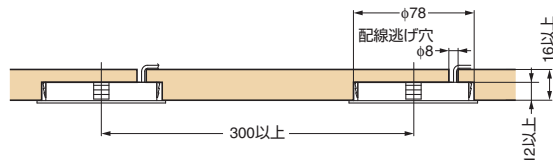

本カタログに掲載している製品内容は、部品としての品質範囲です。この部品を使用した最終製品の機能・性能・安全を保証するものではありません。

Hera® LEDライト Q78-LED型

Q78-LED-5W-MC
(電球色または白色)

Q78-LED-5W-WT
(電球色または白色)

■特長

- 照射角110°の広角ダウンライトです。
- 埋込深さはわずか12mmのため、薄い棚板にも取り付けできます。
- ばねを使ったワンタッチ取付タイプのため、ねじは不要です。

電線長さ：2500mm

■取付加工図

■配光イメージ図

■接続方法

※光量を調節しない場合は、不要です。

Q78-LED型

■本体

注文コード	品番	定格入力電圧	定格消費電力	照度※ ¹	色温度	発光色	演色評価数	照射角	光束	最大接続灯数	仕上/色	質量
220-026-252	Q78-LED-5W-WT/WW	DC24V	5W	520 lx	3000K	電球色	Ra80	110°	275 lm	3灯/8灯※ ²	塗装/ホワイト	110g
220-026-253	Q78-LED-5W-WT/NW	DC24V	5W	520 lx	4000K	白色	Ra80	110°	275 lm	3灯/8灯※ ²	塗装/ホワイト	110g
220-026-254	Q78-LED-5W-BL/WW	DC24V	5W	520 lx	3000K	電球色	Ra80	110°	275 lm	3灯/8灯※ ²	塗装/ブラック	110g
220-026-255	Q78-LED-5W-BL/NW	DC24V	5W	520 lx	4000K	白色	Ra80	110°	275 lm	3灯/8灯※ ²	塗装/ブラック	110g
220-026-256	Q78-LED-5W-MC/WW	DC24V	5W	520 lx	3000K	電球色	Ra80	110°	275 lm	3灯/8灯※ ²	塗装/マットクロム	110g
220-026-257	Q78-LED-5W-MC/NW	DC24V	5W	520 lx	4000K	白色	Ra80	110°	275 lm	3灯/8灯※ ²	塗装/マットクロム	110g