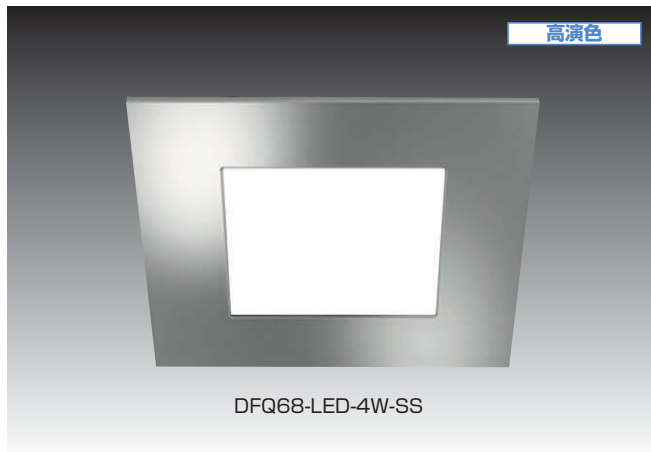

本カタログに掲載している製品内容は、部品としての品質範囲です。この部品を使用した最終製品の機能・性能・安全を保証するものではありません。

Hera® LEDライト DFQ68-LED型 色温度調節可能タイプ

■特長

- LED用調光調色器 DCR型 (別売品) の使用で、色温度を2700~5000Kまで調節できます。
- 特殊カバーの採用で、LED特有の粒状の光源が見えない、高級感のあるやわらかい光を演出します。
- 照射角110°の広角ダウンライトです。
- 埋込深さはわずか12mmのため、薄い棚板にも取り付けできます。
- ばねで突っ張って固定するため、ねじは不要です。
- 色温度が固定のタイプ (P.477-M11) と、さらに特殊カバーがなく小さな光源の集合で光るタイプ (P.477-M12) もあります。

■用途

キッチン、キャビネットなど

■注意

- LED用調光調色器を必ず使用してください。
- 貫通穴に断熱材を使用して取り付ける場合、断熱材と本体との隙間を50mm以上設けてください。
- 本品は必ず定電圧電源 (DC24V) に接続してご使用ください。
- 発光色、明るさはLEDの特性上ばらつきがあります。

■別売品

- ACアダプター ATS050-A240 (P.477-M23)
- ACアダプター STD-24010T (P.520)
- 分岐ボックス BNK-12-H (P.520)
- LED用調光調色器 DCR-RC (P.477-M22)
- 埋め込みセンサースイッチ IR-SW-WT (P.477-M24)
- サーフェスマウントリング Q68型 (P.477-M26) ⇒面付用です。

■配光イメージ図

■接続方法

■取付加工図

サーフェスマウントリングQ68型 (P.477-M26) 使用時

■本体

| 注文コード | 品番 | 定格入力電圧 | 定格消費電力 | 照度※ ¹ | 色温度 | 発光色 | 演色評価数 | 照射角 | 光束 | 最大接続灯数 | 仕上 | 質量 |
|-------------|-----------------|--------|--------|------------------|------------|---------|-------|------|--------|----------------------|-----------|-----|
| 220-029-339 | DFQ68-LED-4W-MC | DC24V | 4W | 372~444 lx | 2700~5000K | 電球色~昼白色 | Ra85 | 110° | 240 lm | 4灯/10灯※ ² | 塗装/マットクロム | 70g |
| 220-029-340 | DFQ68-LED-4W-SS | DC24V | 4W | 372~444 lx | 2700~5000K | 電球色~昼白色 | Ra85 | 110° | 240 lm | 4灯/10灯※ ² | 塗装/ステンレス調 | 70g |