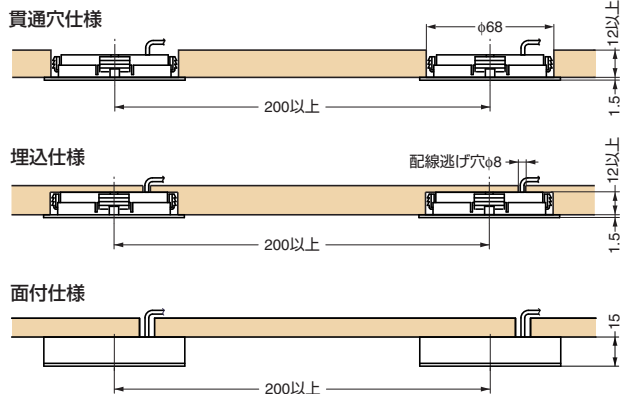

■取付加工図

サーフェスマウントリングQ68型 (P.477-M26) 使用時

■本体

注文コード	品番	定格入力電圧	定格消費電力	照度※¹	色温度	発光色	演色評価数	照射角	光束	最大接続灯数	仕上	質量
220-029-339	DFQ68-LED-4W-MC	DC24V	4W	372~444 lx	2700~5000K	電球色~昼白色	Ra85	110°	240 lm	4灯/10灯※²	塗装/マットクロム	70g
220-029-340	DFQ68-LED-4W-SS	DC24V	4W	372~444 lx	2700~5000K	電球色~昼白色	Ra85	110°	240 lm	4灯/10灯※²	塗装/ステンレス調	70g

※¹ ライトから500mm離れた場所での照度です。

※² それぞれACアダプター STD-24010T/ATS050-A240と分岐ボックスBNK-12-Hを使用したときの接続灯数です。

■電源装置 (別売品)

注文コード	品番	品名	仕様
220-028-994	ATS050-A240	ACアダプター	入力電圧AC100~240V/定格出力電圧DC24V/定格出力電流2.1A/コード長さ 入力側：1830mm、出力側：1500mm
220-017-899	STD-24010T	ACアダプター	入力電圧AC100~240V/定格出力電圧DC24V/定格出力電流1A/コード長さ 入力側：1830mm、出力側：1500mm
220-017-900	BNK-12-H	分岐ボックス	ACアダプターからの電源供給用

■調光調色器 (別売品)

注文コード	品番	品名
220-029-368	DCR-RC	LED用調光調色器

輸入品のため、製品改良などにより予告なく寸法や材料の仕様変更を行う場合があります。念のため、現品にてご確認ください。

【環境対応マークの見方】

このマークの製品はRoHS指令に対応しています。

SUGATSUNE

ホームページアドレス <http://www.sugatsune.co.jp/>
No.200A-2カタログ