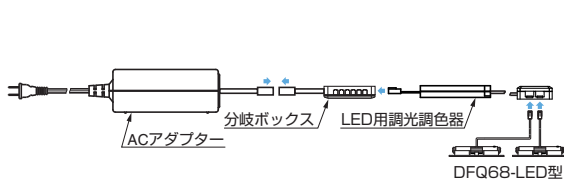

本カタログに掲載している製品内容は、部品としての品質範囲です。この部品を使用した最終製品の機能・性能・安全を保証するものではありません。

Hera® LEDライト DFQ68-LED型 色温度調節可能タイプ

■特長

- ●LED用調光調色器 DCR型 (別売品) の使用で、色温度を2700~5000Kまで調節できます。
- ●特殊カバーの採用で、LED特有の粒状の光源が見えない、高級感のあるやわらかい光を演出します。
- ●照射角110°の広角ダウンライトです。
- ●埋込深さはわずか12mmのため、薄い棚板にも取り付けできます。
- ●ばねで突っ張って固定するため、ねじは不要です。
- ●色温度が固定のタイプ (P.477-M11) と、さらに特殊カバーがなく小さな光源の集合で光るタイプ (P.477-M12) もあります。

■用途

キッチン、キャビネットなど

■注意

- ●LED用調光調色器を必ず使用してください。
- ●貫通穴に断熱材を使用して取り付ける場合、断熱材と本体との隙間を50mm以上設けてください。
- ●本品は必ず定電圧電源 (DC24V) に接続してご使用ください。
- ●発光色、明るさはLEDの特性上ばらつきがあります。

■別売品

- ●ACアダプター ATS050-A240 (P.477-M23)
- ●ACアダプター STD-24010T (P.520)
- ●分岐ボックス BNK-12-H (P.520)
- ●LED用調光調色器 DCR-RC (P.477-M22)
- ●埋め込みセンサースイッチ IR-SW-WT (P.477-M24)
- ●サーフェスマウントリング Q68型 (P.477-M26) ⇒面付用です。

■配光イメージ図

■接続方法

■取付加工図

サーフェスマウントリングQ68型 (P.477-M26) 使用時

■本体

注文コード	品番	定格入力電圧	定格消費電力	照度※¹	色温度	発光色	演色評価数	照射角	光束	最大接続灯数	仕上	質量
220-029-339	DFQ68-LED-4W-MC	DC24V	4W	372~444 lx	2700~5000K	電球色~昼白色	Ra85	110°	240 lm	4灯/10灯※²	塗装/マットクロム	70g
220-029-340	DFQ68-LED-4W-SS	DC24V	4W	372~444 lx	2700~5000K	電球色~昼白色	Ra85	110°	240 lm	4灯/10灯※²	塗装/ステンレス調	70g

※¹ ライトから500mm離れた場所での照度です。

※² それぞれACアダプター STD-24010T/ATS050-A240と分岐ボックスBNK-12-Hを使用したときの接続灯数です。

■電源装置 (別売品)

注文コード	品番	品名	仕様
220-028-994	ATS050-A240	ACアダプター	入力電圧AC100~240V/定格出力電圧DC24V/定格出力電流2.1A/コード長さ 入力側：1830mm、出力側：1500mm
220-017-899	STD-24010T	ACアダプター	入力電圧AC100~240V/定格出力電圧DC24V/定格出力電流1A/コード長さ 入力側：1830mm、出力側：1500mm
220-017-900	BNK-12-H	分岐ボックス	ACアダプターからの電源供給用

■調光調色器 (別売品)

注文コード	品番	品名
220-029-368	DCR-RC	LED用調光調色器

輸入品のため、製品改良などにより予告なく寸法や材料の仕様変更を行う場合があります。念のため、現品にてご確認ください。

【環境対応マークの見方】

このマークの製品はRoHS指令に対応しています。

SUGATSUNE

ホームページアドレス <http://www.sugatsune.co.jp/>
No.200A-2カタログ