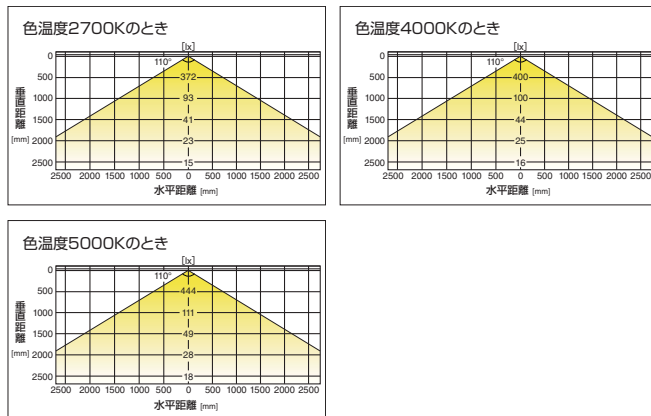

本カタログに掲載している製品内容は、部品としての品質範囲です。この部品を使用した最終製品の機能・性能・安全を保証するものではありません。

Hera® LEDライト DFQ68-LED型 色温度調節可能タイプ

■特長

- ●LED用調光調色器 DCR型 (別売品) の使用で、色温度を2700~5000Kまで調節できます。
- ●特殊カバーの採用で、LED特有の粒状の光源が見えない、高級感のあるやわらかい光を演出します。
- ●照射角110°の広角ダウンライトです。
- ●埋込深さはわずか12mmのため、薄い棚板にも取り付けできます。
- ●ばねで突っ張って固定するため、ねじは不要です。
- ●色温度が固定のタイプ (P.477-M11) と、さらに特殊カバーがなく小さな光源の集合で光るタイプ (P.477-M12) もあります。

■用途

キッチン、キャビネットなど

■注意

- ●LED用調光調色器を必ず使用してください。
- ●貫通穴に断熱材を使用して取り付ける場合、断熱材と本体との隙間を50mm以上設けてください。
- ●本品は必ず定電圧電源 (DC24V) に接続してご使用ください。
- ●発光色、明るさはLEDの特性上ばらつきがあります。

■別売品

- ●ACアダプター ATS050-A240 (P.477-M23)
- ●ACアダプター STD-24010T (P.520)
- ●分岐ボックス BNK-12-H (P.520)
- ●LED用調光調色器 DCR-RC (P.477-M22)
- ●埋め込みセンサースイッチ IR-SW-WT (P.477-M24)
- ●サーフェスマウントリング Q68型 (P.477-M26) ⇒面付用です。

■配光イメージ図

■接続方法

■取付加工図

サーフェスマウントリングQ68型 (P.477-M26) 使用時

■本体

注文コード	品番	定格入力電圧	定格消費電力	照度※¹	色温度	発光色	演色評価数	照射角	光束	最大接続灯数	仕上	質量
220-029-339	DFQ68-LED-4W-MC	DC24V	4W	372~444 lx	2700~5000K	電球色~昼白色	Ra85	110°	240 lm	4灯/10灯※²	塗装/マットクロム	70g
220-029-340	DFQ68-LED-4W-SS	DC24V	4W	372~444 lx	2700~5000K	電球色~昼白色	Ra85	110°	240 lm	4灯/10灯※²	塗装/ステンレス調	70g

※¹ ライトから500mm離れた場所での照度です。

※² それぞれACアダプター STD-24010T/ATS050-A240と分岐ボックスBNK-12-Hを使用したときの接続灯数です。

■電源装置 (別売品)

注文コード	品番	品名	仕様
220-028-994	ATS050-A240	ACアダプター	入力電圧AC100~240V/定格出力電圧DC24V/定格出力電流2.1A/コード長さ 入力側：1830mm、出力側：1500mm
220-017-899	STD-24010T	ACアダプター	入力電圧AC100~240V/定格出力電圧DC24V/定格出力電流1A/コード長さ 入力側：1830mm、出力側：1500mm
220-017-900	BNK-12-H	分岐ボックス	ACアダプターからの電源供給用

■調光調色器 (別売品)

注文コード	品番	品名
220-029-368	DCR-RC	LED用調光調色器

輸入品のため、製品改良などにより予告なく寸法や材料の仕様変更を行う場合があります。念のため、現品にてご確認ください。

【環境対応マークの見方】

このマークの製品はRoHS指令に対応しています。

SUGATSUNE

ホームページアドレス <http://www.sugatsune.co.jp/>
No.200A-2カタログ