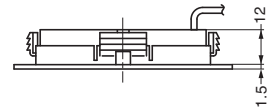

■用途

キッチン、キャビネットなど

■注意

- LED用調光調色器を必ず使用してください。
- 貫通穴に断熱材を使用して取り付ける場合、断熱材と本体との隙間を50mm以上設けてください。
- 本品は必ず定電圧電源 (DC24V) に接続してご使用ください。
- 発光色、明るさはLEDの特性上ばらつきがあります。

■別売品

- ACアダプター ATS050-A240 (P.477-M23)
- ACアダプター STD-24010T (P.520)
- 分岐ボックス BNK-12-H (P.520)
- LED用調光調色器 DCR-RC (P.477-M22)
- 埋め込みセンサースイッチ IR-SW-WT (P.477-M24)
- サーフェスマウントリング Q68型 (P.477-M26) ⇒面付用です。