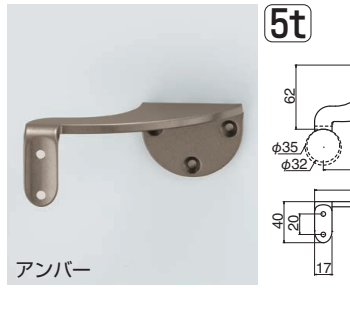

4t

サイズ	AG	シルバー	アンバー	入数
35・32	2,500	2,500	2,500	10

SBR-101 R形ブラケット直受
(ステンレス/A4×40, A4×20)

PAT. HS3

4t

サイズ	AG	シルバー	アンバー	入数
35・32	2,200	2,200	2,200	10

SBR-102L R形ブラケットL受(左)
(ステンレス/A4×40, A4×20)

PAT.P HS3

4t

サイズ	AG	シルバー	アンバー	入数
35・32	2,600	2,600	2,600	10

SBR-102R R形ブラケットL受(右)
(ステンレス/A4×40, A4×20)

PAT.P HS3

4t

サイズ	AG	シルバー	アンバー	入数
35・32	2,600	2,600	2,600	10

SBR-103L R形ブラケットオフセット(左)
(ステンレス/A4×40, A4×20)

PAT. HS3

5t

サイズ	AG	シルバー	アンバー	入数
35・32	3,100	3,100	3,100	10

SBR-103R R形ブラケットオフセット(右)
(ステンレス/A4×40, A4×20)

PAT. HS3

5t

サイズ	AG	シルバー	アンバー	入数
35・32	3,100	3,100	3,100	10

SBR-104 S形ブラケット受
(ステンレス/A4×40, A4×20)

PAT. HS3