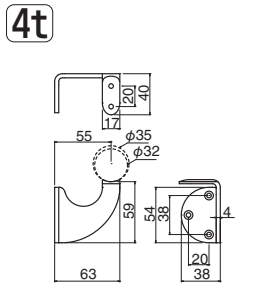

4t

サイズ	AG	シルバー	アンバー	入数
35・32	2,500	2,500	2,500	10

SBR-101 R形ブラケット直受
(ステンレス/A4×40, A4×20)

PAT. HS3

4t

サイズ	AG	シルバー	アンバー	入数
35・32	2,200	2,200	2,200	10

SBR-102L R形ブラケットL受(左)
(ステンレス/A4×40, A4×20)

PAT.P HS3

4t

サイズ	AG	シルバー	アンバー	入数
35・32	2,600	2,600	2,600	10

SBR-102R R形ブラケットL受(右)
(ステンレス/A4×40, A4×20)

PAT.P HS3

4t

サイズ	AG	シルバー	アンバー	入数
35・32	2,600	2,600	2,600	10

SBR-103L R形ブラケットオフセット(左)
(ステンレス/A4×40, A4×20)

PAT. HS3

5t

サイズ	AG	シルバー	アンバー	入数
35・32	3,100	3,100	3,100	10

SBR-103R R形ブラケットオフセット(右)
(ステンレス/A4×40, A4×20)

PAT. HS3

5t

サイズ	AG	シルバー	アンバー	入数
35・32	3,100	3,100	3,100	10

SBR-104 S形ブラケット受
(ステンレス/A4×40, A4×20)

PAT. HS3

5t

サイズ	AG	シルバー	アンバー	入数
35・32	2,800	2,800	2,800	10

SBR-105 V形ブラケット受
(ステンレス/A4×20)

PAT. HS3

6t

サイズ	AG	シルバー	アンバー	入数
35・32	3,100	3,100	3,100	10

※アンカーは付属しておりません。