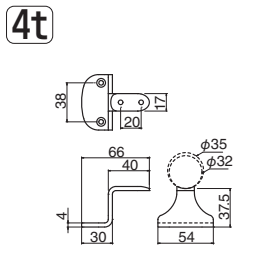

4t

サイズ	AG	シルバー	アンバー	入数
35・32	2,500	2,500	2,500	10

SBR-101 R形ブラケット直受
(ステンレス/A4×40, A4×20)

PAT. HS3

4t

サイズ	AG	シルバー	アンバー	入数
35・32	2,200	2,200	2,200	10

SBR-102L R形ブラケットL受(左)
(ステンレス/A4×40, A4×20)

PAT.P HS3

4t

サイズ	AG	シルバー	アンバー	入数
35・32	2,600	2,600	2,600	10

SBR-102R R形ブラケットL受(右)
(ステンレス/A4×40, A4×20)

PAT.P HS3

4t

サイズ	AG	シルバー	アンバー	入数
35・32	2,600	2,600	2,600	10

SBR-103L R形ブラケットオフセット(左)
(ステンレス/A4×40, A4×20)

PAT. HS3

5t

サイズ	AG	シルバー	アンバー	入数
35・32	3,100	3,100	3,100	10

SBR-103R R形ブラケットオフセット(右)
(ステンレス/A4×40, A4×20)

PAT. HS3

5t

サイズ	AG	シルバー	アンバー	入数
35・32	3,100	3,100	3,100	10

SBR-104 S形ブラケット受
(ステンレス/A4×40, A4×20)

PAT. HS3

5t

サイズ	AG	シルバー	アンバー	入数
35・32	2,800	2,800	2,800	10

SBR-105 V形ブラケット受
(ステンレス/A4×20)

PAT. HS3

6t

サイズ	AG	シルバー	アンバー	入数
35・32	3,100	3,100	3,100	10

※アンカーは付属しておりません。