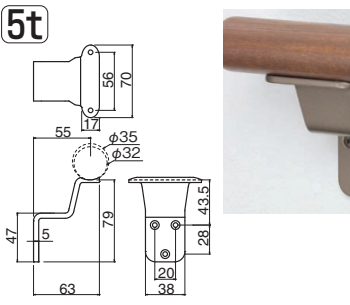

4t

サイズ	AG	シルバー	アンバー	入数
35・32	2,600	2,600	2,600	10

SBR-102R R形ブラケットL受(右)
(ステンレス/A4×40, A4×20)

PAT.P HS3

4t

サイズ	AG	シルバー	アンバー	入数
35・32	2,600	2,600	2,600	10

SBR-103L R形ブラケットオフセット(左)
(ステンレス/A4×40, A4×20)

PAT. HS3

5t

サイズ	AG	シルバー	アンバー	入数
35・32	3,100	3,100	3,100	10

SBR-103R R形ブラケットオフセット(右)
(ステンレス/A4×40, A4×20)

PAT. HS3

5t

サイズ	AG	シルバー	アンバー	入数
35・32	3,100	3,100	3,100	10

SBR-104 S形ブラケット受
(ステンレス/A4×40, A4×20)

PAT. HS3

5t

サイズ	AG	シルバー	アンバー	入数
35・32	2,800	2,800	2,800	10

SBR-105 V形ブラケット受
(ステンレス/A4×20)

PAT. HS3

6t

サイズ	AG	シルバー	アンバー	入数
35・32	3,100	3,100	3,100	10

※アンカーは付属しておりません。