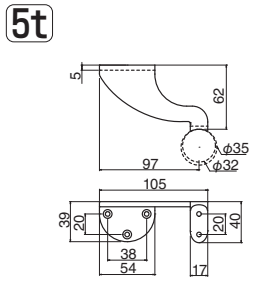

4t

サイズ	AG	シルバー	アンバー	入数
35・32	2,500	2,500	2,500	10

SBR-101 R形ブラケット直受
(ステンレス/A4×40, A4×20)

PAT. HS3

4t

サイズ	AG	シルバー	アンバー	入数
35・32	2,200	2,200	2,200	10

SBR-102L R形ブラケットL受(左)
(ステンレス/A4×40, A4×20)

PAT.P HS3

4t

サイズ	AG	シルバー	アンバー	入数
35・32	2,600	2,600	2,600	10

SBR-102R R形ブラケットL受(右)
(ステンレス/A4×40, A4×20)

PAT.P HS3

4t

サイズ	AG	シルバー	アンバー	入数
35・32	2,600	2,600	2,600	10

SBR-103L R形ブラケットオフセット(左)
(ステンレス/A4×40, A4×20)

PAT. HS3

5t

サイズ	AG	シルバー	アンバー	入数
35・32	3,100	3,100	3,100	10

SBR-103R R形ブラケットオフセット(右)
(ステンレス/A4×40, A4×20)

PAT. HS3

5t

サイズ	AG	シルバー	アンバー	入数
35・32	3,100	3,100	3,100	10

SBR-104 S形ブラケット受
(ステンレス/A4×40, A4×20)

PAT. HS3

5t

サイズ	AG	シルバー	アンバー	入数
35・32	2,800	2,800	2,800	10

SBR-105 V形ブラケット受
(ステンレス/A4×20)

PAT. HS3

6t

サイズ	AG	シルバー	アンバー	入数
35・32	3,100	3,100	3,100	10

※アンカーは付属しておりません。