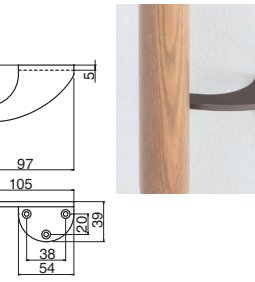

4t

サイズ	AG	シルバー	アンバー	入数
35・32	2,500	2,500	2,500	10

SBR-101 R形ブラケット直受
(ステンレス/A4×40, A4×20)

PAT. HS3

4t

サイズ	AG	シルバー	アンバー	入数
35・32	2,200	2,200	2,200	10

SBR-102L R形ブラケットL受(左)
(ステンレス/A4×40, A4×20)

PAT.P HS3

4t

サイズ	AG	シルバー	アンバー	入数
35・32	2,600	2,600	2,600	10

SBR-102R R形ブラケットL受(右)
(ステンレス/A4×40, A4×20)

PAT.P HS3

4t

サイズ	AG	シルバー	アンバー	入数
35・32	2,600	2,600	2,600	10

SBR-103L R形ブラケットオフセット(左)
(ステンレス/A4×40, A4×20)

PAT. HS3

5t

サイズ	AG	シルバー	アンバー	入数
35・32	3,100	3,100	3,100	10

SBR-103R R形ブラケットオフセット(右)
(ステンレス/A4×40, A4×20)

PAT. HS3

5t

サイズ	AG	シルバー	アンバー	入数
35・32	3,100	3,100	3,100	10

SBR-104 S形ブラケット受
(ステンレス/A4×40, A4×20)

PAT. HS3