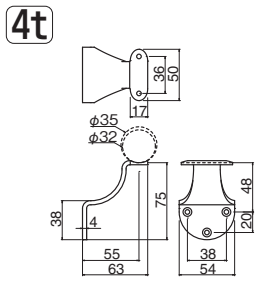

4t

サイズ	AG	シルバー	アンバー	入数
35・32	2,500	2,500	2,500	10

SBR-101 R形ブラケット直受
(ステンレス/A4×40, A4×20)

PAT. HS3

4t

サイズ	AG	シルバー	アンバー	入数
35・32	2,200	2,200	2,200	10

SBR-102L R形ブラケットL受(左)
(ステンレス/A4×40, A4×20)

PAT.P HS3

4t

サイズ	AG	シルバー	アンバー	入数
35・32	2,600	2,600	2,600	10

SBR-102R R形ブラケットL受(右)
(ステンレス/A4×40, A4×20)

PAT.P HS3

4t

サイズ	AG	シルバー	アンバー	入数
35・32	2,600	2,600	2,600	10

SBR-103L R形ブラケットオフセット(左)
(ステンレス/A4×40, A4×20)

PAT. HS3

5t

サイズ	AG	シルバー	アンバー	入数
35・32	3,100	3,100	3,100	10

SBR-103R R形ブラケットオフセット(右)
(ステンレス/A4×40, A4×20)

PAT. HS3

5t

サイズ	AG	シルバー	アンバー	入数
35・32	3,100	3,100	3,100	10

SBR-104 S形ブラケット受
(ステンレス/A4×40, A4×20)

PAT. HS3

5t

サイズ	AG	シルバー	アンバー	入数
35・32	2,800	2,800	2,800	10

SBR-105 V形ブラケット受
(ステンレス/A4×20)

PAT. HS3

6t

サイズ	AG	シルバー	アンバー	入数
35・32	3,100	3,100	3,100	10

※アンカーは付属しておりません。