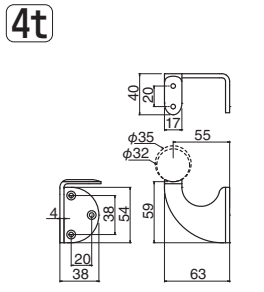

4t

サイズ	AG	シルバー	アンバー	入数
35・32	2,500	2,500	2,500	10

SBR-101 R形ブラケット直受
(ステンレス/A4×40, A4×20)

PAT. HS3

4t

サイズ	AG	シルバー	アンバー	入数
35・32	2,200	2,200	2,200	10

SBR-102L R形ブラケットL受(左)
(ステンレス/A4×40, A4×20)

PAT.P HS3

4t

サイズ	AG	シルバー	アンバー	入数
35・32	2,600	2,600	2,600	10

SBR-102R R形ブラケットL受(右)
(ステンレス/A4×40, A4×20)

PAT.P HS3

4t

サイズ	AG	シルバー	アンバー	入数
35・32	2,600	2,600	2,600	10

SBR-103L R形ブラケットオフセット(左)
(ステンレス/A4×40, A4×20)

PAT. HS3

5t

サイズ	AG	シルバー	アンバー	入数
35・32	3,100	3,100	3,100	10

SBR-103R R形ブラケットオフセット(右)
(ステンレス/A4×40, A4×20)

PAT. HS3

5t

サイズ	AG	シルバー	アンバー	入数
35・32	3,100	3,100	3,100	10

SBR-104 S形ブラケット受
(ステンレス/A4×40, A4×20)

PAT. HS3

5t

サイズ	AG	シルバー	アンバー	入数
35・32	2,800	2,800	2,800	10

SBR-105 V形ブラケット受
(ステンレス/A4×20)

PAT. HS3

6t

サイズ	AG	シルバー	アンバー	入数
35・32	3,100	3,100	3,100	10

※アンカーは付属しておりません。