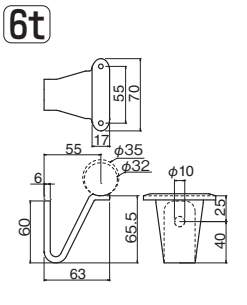

4t

サイズ	AG	シルバー	アンバー	入数
35・32	2,500	2,500	2,500	10

SBR-101 R形ブラケット直受
(ステンレス/A4×40, A4×20)

PAT. HS3

4t

サイズ	AG	シルバー	アンバー	入数
35・32	2,200	2,200	2,200	10

SBR-102L R形ブラケットL受(左)
(ステンレス/A4×40, A4×20)

PAT.P HS3

4t

サイズ	AG	シルバー	アンバー	入数
35・32	2,600	2,600	2,600	10

SBR-102R R形ブラケットL受(右)
(ステンレス/A4×40, A4×20)

PAT.P HS3

4t

サイズ	AG	シルバー	アンバー	入数
35・32	2,600	2,600	2,600	10

SBR-103L R形ブラケットオフセット(左)
(ステンレス/A4×40, A4×20)

PAT. HS3

5t

サイズ	AG	シルバー	アンバー	入数
35・32	3,100	3,100	3,100	10

SBR-103R R形ブラケットオフセット(右)
(ステンレス/A4×40, A4×20)

PAT. HS3

5t

サイズ	AG	シルバー	アンバー	入数
35・32	3,100	3,100	3,100	10

SBR-104 S形ブラケット受
(ステンレス/A4×40, A4×20)

PAT. HS3

5t

サイズ	AG	シルバー	アンバー	入数
35・32	2,800	2,800	2,800	10

SBR-105 V形ブラケット受
(ステンレス/A4×20)

PAT. HS3

6t

サイズ	AG	シルバー	アンバー	入数
35・32	3,100	3,100	3,100	10

※アンカーは付属しておりません。