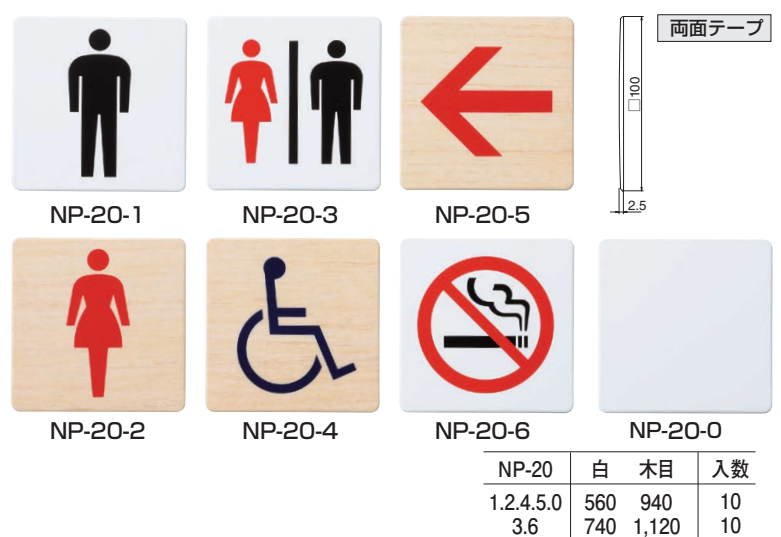

NP-20 チークサイン 100mm角×2.5t (ABS)