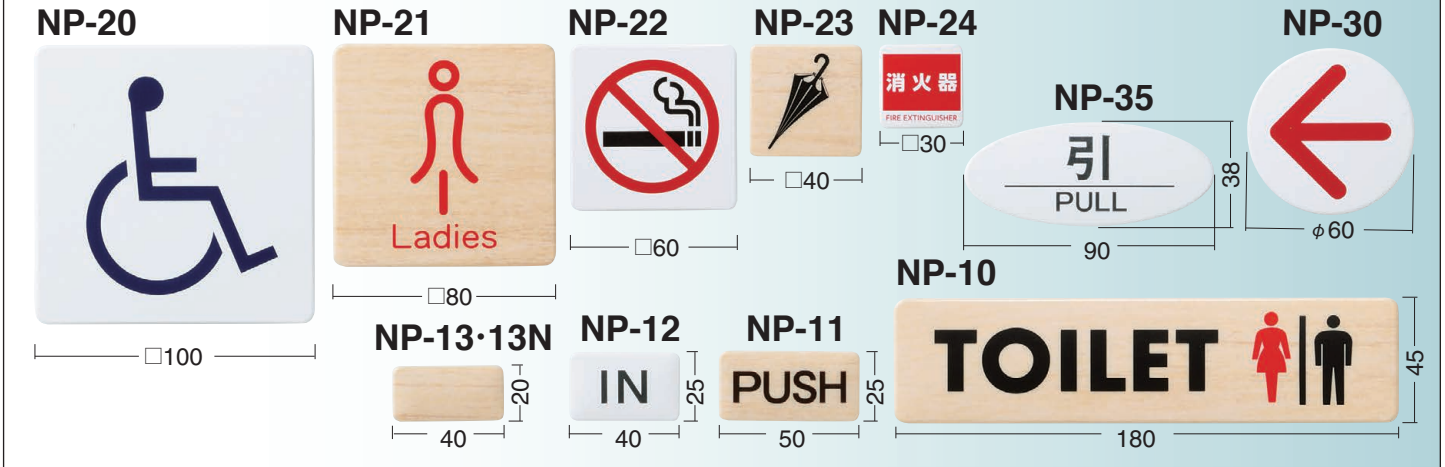

# Cheek Sign チークサイン (屋内用)

## チークサイン

← 頬のような膨らみで反射しにくい断面形状

さまざまな場所に設置されたサイン（表示板）は、普段何気なく目にしているものですが、私たちがスムーズに日常生活を送る上で欠かせないものの一つです。  
シロクマの「チークサイン」シリーズは、頬のように膨らみのある形が特徴。従来のフラットなサインの場合、設置状況によっては光が反射して文字や図柄が見えづらことがあります。しかし、「チークサイン」の形状なら、受けた光を分散するため、どんな角度からでも見やすく、映り込みも少ないです。また、角が丸みを帯びているので、手などが引っ掛かりにくく安全です。各色・各サイズとも無地の品ぞろえもありますので、画像データの有無にかかわらず、貴社オリジナルのサインも製作いたします。

### チークサインサイズ一覧 (mm)