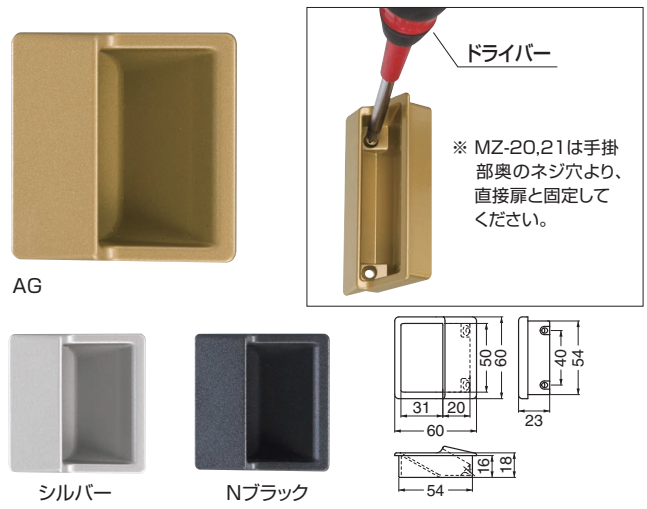

### MZ-20 ワンピース長手掛 PAT.

(亜鉛合金/A3.5×16×D6)

サイズ	シルバー	AG	Nブラック	入数
90	960	960	960	20

※Nブラックは南部鉄風黒塗装です。

### MZ-21 ワンピース角手掛 PAT.

(亜鉛合金/A3.5×16×D6)

サイズ	シルバー	AG	Nブラック	入数
60	780	780	780	20

※Nブラックは南部鉄風黒塗装です。

### MZ-8 新四方角戸引手

(亜鉛合金)

サイズ	ホワイト	入数
	720	20

### MZ-5 ソリッド長角両手掛 NEW

(亜鉛合金/ISO3×20)

サイズ	L	W	P	ホワイト	入数
110	110	40	94	1,150	20