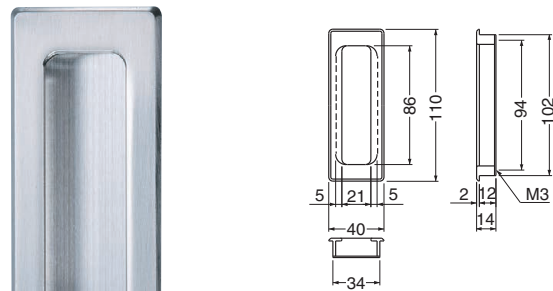

### MZ-8 新四方角戸引手

(亜鉛合金)

サイズ	ホワイト	入数
	720	20

### MZ-5 ソリッド長角両手掛 NEW

(亜鉛合金/ISO3×20)

サイズ	L	W	P	ホワイト	入数
110	110	40	94	1,150	20

### ST-26 ステンプレーションワイド戸引手 NEW

(ステンレス)

サイズ	ホワイト	シルバー	AG	アンバー	入数
230	1,060	1,260	1,260	1,260	20
150	530	670	670	670	20

W3

戸引手・手掛