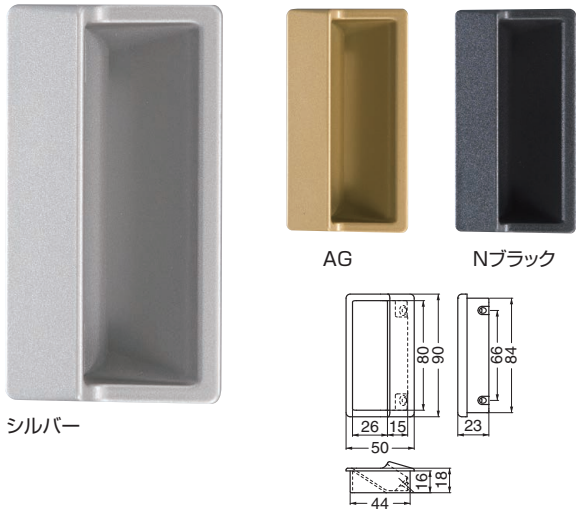

### MZ-20 ワンピース長手掛 PAT.

(亜鉛合金/A3.5×16×D6)

サイズ	シルバー	AG	Nブラック	入数
90	960	960	960	20

※Nブラックは南部鉄風黒塗装です。

### MZ-21 ワンピース角手掛 PAT.

(亜鉛合金/A3.5×16×D6)

サイズ	シルバー	AG	Nブラック	入数
60	780	780	780	20

※Nブラックは南部鉄風黒塗装です。

### MZ-8 新四方角戸引手

(亜鉛合金)

サイズ	ホワイト	入数
	720	20

### MZ-5 ソリッド長角両手掛 NEW

(亜鉛合金/ISO3×20)

サイズ	L	W	P	ホワイト	入数
110	110	40	94	1,150	20