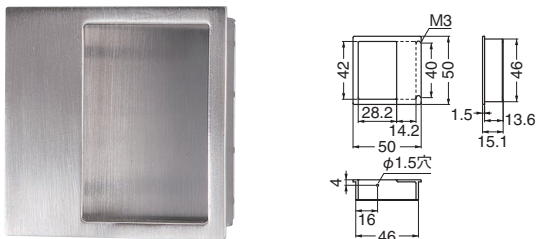

### MZ-21 ワンピース角手掛 PAT.

(亜鉛合金/A3.5×16×D6)

サイズ	シルバー	AG	Nブラック	入数
60	780	780	780	20

※Nブラックは南部鉄風黒塗装です。

### MZ-8 新四方角戸引手

(亜鉛合金)

サイズ	ホワイト	入数
	720	20

### MZ-5 ソリッド長角両手掛 NEW

(亜鉛合金/ISO3×20)

サイズ	L	W	P	ホワイト	入数
110	110	40	94	1,150	20

### ST-26 ステンプレーションワイド戸引手 NEW

(ステンレス)

サイズ	ホワイト	シルバー	AG	アンバー	入数
230	1,060	1,260	1,260	1,260	20
150	530	670	670	670	20

W3

戸引手・手掛