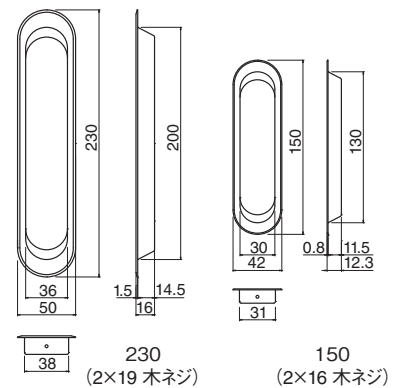

### MZ-8 新四方角戸引手

(亜鉛合金)

サイズ	ホワイト	入数
	720	20

### MZ-5 ソリッド長角両手掛 NEW

(亜鉛合金/ISO3×20)

サイズ	L	W	P	ホワイト	入数
110	110	40	94	1,150	20

### ST-26 ステンプレーションワイド戸引手 NEW

(ステンレス)

サイズ	ホワイト	シルバー	AG	アンバー	入数
230	1,060	1,260	1,260	1,260	20
150	530	670	670	670	20

W3

戸引手・手掛