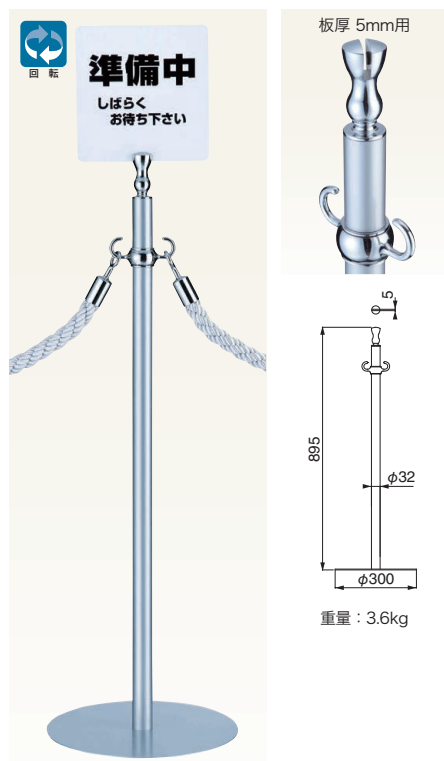

### FPP-1092 サインポール

サインプレートは別売

仕上	1092	入数
クローム/鏡面	30,000	3本

ポール：真チュウ+ステンレス      ベース：ヘアライン

### FPP-0191 サインポール

サインプレート・ロープは別売

仕上	0191	入数
クローム/シルバー	16,500	3本

ポール：真チュウ+スチール      ベース：シルバー

NP-101 200mm×300mm×5t (エンビ)  
NP-101A 200mm×300mm×5t (アクリル)

<b>営業中</b> OPEN NP-101-1 NP-101A-1		<b>出口</b> OUT NP-101-7 NP-101A-7
<b>準備中</b> しばらく お待ち下さい NP-101-2 NP-101A-2	<b>節電中</b> 節電にご協力 お願い致します NP-101-5 NP-101A-5	<b>入口</b> IN NP-101-8 NP-101A-8
<b>本日は 終了しました</b> NP-101-3 NP-101A-3	NP-101-0 (無地) NP-101A-0 (無地)	NP-101エンビ 価格/1枚 4,800円 1枚 3,300円 (無地) 入数/1枚
		NP-101Aアクリル 価格/1枚 8,100円 1枚 6,600円 (無地) 入数/1枚