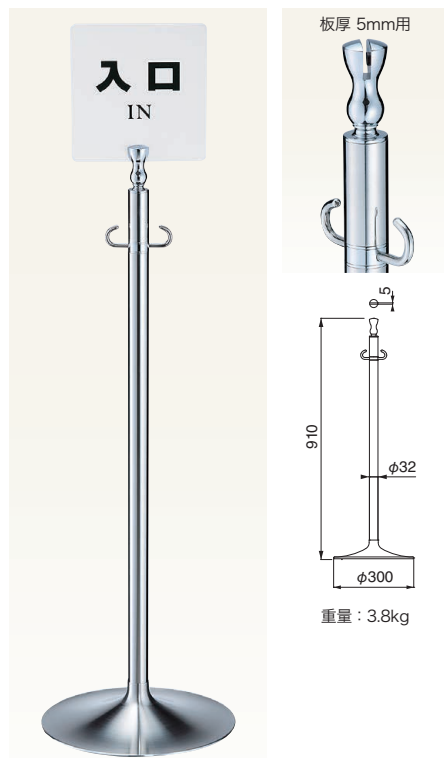

### FPP-1092 サインポール

サインプレートは別売

仕上	1092	入数
クローム/鏡面	30,000	3本

ポール：真チュウ+ステンレス      ベース：ヘアライン

### FPP-0191 サインポール

サインプレート・ロープは別売

仕上	0191	入数
クローム/シルバー	16,500	3本

ポール：真チュウ+スチール      ベース：シルバー

NP-101 200mm×300mm×5t (エンビ)  
NP-101A 200mm×300mm×5t (アクリル)

<b>営業中</b> OPEN NP-101-1 NP-101A-1		<b>出口</b> OUT NP-101-7 NP-101A-7
<b>準備中</b> しばらく お待ち下さい NP-101-2 NP-101A-2	<b>節電中</b> 節電にご協力 お願い致します NP-101-5 NP-101A-5	<b>入口</b> IN NP-101-8 NP-101A-8
<b>本日は 終了しました</b> NP-101-3 NP-101A-3	NP-101-0 (無地) NP-101A-0 (無地)	NP-101エンビ 価格/1枚 4,800円 1枚 3,300円 (無地) 入数/1枚
		NP-101Aアクリル 価格/1枚 8,100円 1枚 6,600円 (無地) 入数/1枚