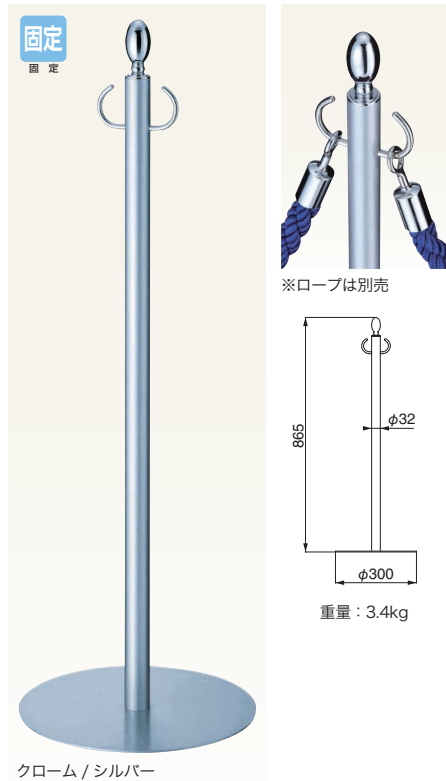

FPP-0170

| | | |
|-----------|--------|----|
| 仕上 | 0170 | 入数 |
| クローム/シルバー | 14,000 | 3本 |

ポール：真チユウ+スチール ベース：シルバー

FPP-0171

| | | |
|-----------|--------|----|
| 仕上 | 0171 | 入数 |
| クローム/シルバー | 14,000 | 3本 |

ポール：真チユウ+スチール ベース：シルバー

FPP-0172

| | | |
|-----------|--------|----|
| 仕上 | 0172 | 入数 |
| クローム/シルバー | 12,900 | 3本 |

ポール：真チユウ+スチール ベース：シルバー

W3

フロアパーテーションポール

FPP-0173

| | | |
|-----------|--------|----|
| 仕上 | 0173 | 入数 |
| クローム/シルバー | 13,500 | 3本 |

ポール：真チユウ+スチール ベース：シルバー

FPP-0174

| | | |
|-----------|--------|----|
| 仕上 | 0174 | 入数 |
| クローム/シルバー | 14,000 | 3本 |

ポール：真チユウ+スチール ベース：シルバー

FPP-0175

| | | |
|-----------|--------|----|
| 仕上 | 0175 | 入数 |
| クローム/シルバー | 14,300 | 3本 |

ポール：真チユウ+スチール ベース：シルバー