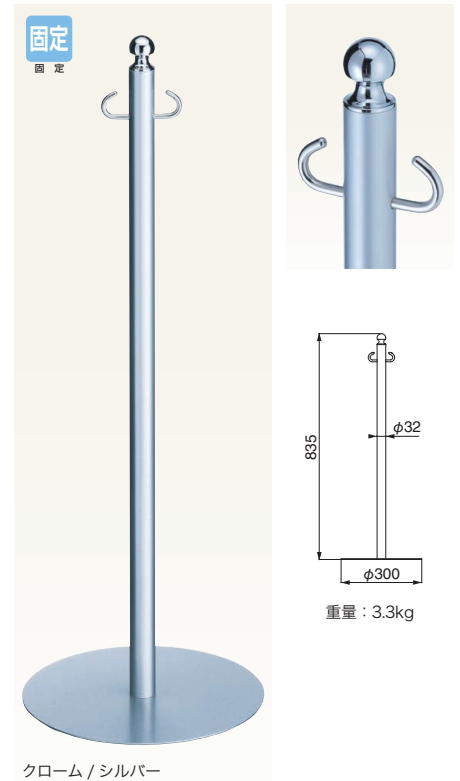

FPP-0170

| | | |
|-----------|--------|----|
| 仕上 | 0170 | 入数 |
| クローム/シルバー | 14,000 | 3本 |

ポール：真チユウ+スチール ベース：シルバー

FPP-0171

| | | |
|-----------|--------|----|
| 仕上 | 0171 | 入数 |
| クローム/シルバー | 14,000 | 3本 |

ポール：真チユウ+スチール ベース：シルバー

FPP-0172

| | | |
|-----------|--------|----|
| 仕上 | 0172 | 入数 |
| クローム/シルバー | 12,900 | 3本 |

ポール：真チユウ+スチール ベース：シルバー

W3

フロアパーテーションポール

FPP-0173

| | | |
|-----------|--------|----|
| 仕上 | 0173 | 入数 |
| クローム/シルバー | 13,500 | 3本 |

ポール：真チユウ+スチール ベース：シルバー

FPP-0174

| | | |
|-----------|--------|----|
| 仕上 | 0174 | 入数 |
| クローム/シルバー | 14,000 | 3本 |

ポール：真チユウ+スチール ベース：シルバー

FPP-0175

| | | |
|-----------|--------|----|
| 仕上 | 0175 | 入数 |
| クローム/シルバー | 14,300 | 3本 |

ポール：真チユウ+スチール ベース：シルバー