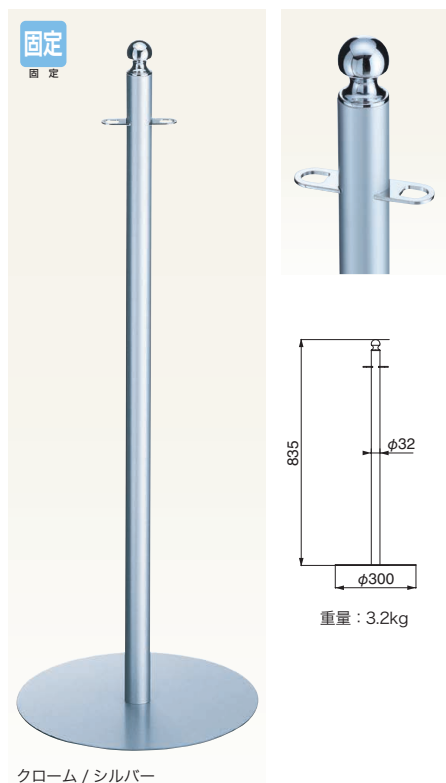

FPP-0170

| | | |
|-----------|--------|----|
| 仕上 | 0170 | 入数 |
| クローム/シルバー | 14,000 | 3本 |

ポール：真チユウ+スチール ベース：シルバー

FPP-0171

| | | |
|-----------|--------|----|
| 仕上 | 0171 | 入数 |
| クローム/シルバー | 14,000 | 3本 |

ポール：真チユウ+スチール ベース：シルバー

FPP-0172

| | | |
|-----------|--------|----|
| 仕上 | 0172 | 入数 |
| クローム/シルバー | 12,900 | 3本 |

ポール：真チユウ+スチール ベース：シルバー

W3

フロアパーテーションポール

FPP-0173

| | | |
|-----------|--------|----|
| 仕上 | 0173 | 入数 |
| クローム/シルバー | 13,500 | 3本 |

ポール：真チユウ+スチール ベース：シルバー

FPP-0174

| | | |
|-----------|--------|----|
| 仕上 | 0174 | 入数 |
| クローム/シルバー | 14,000 | 3本 |

ポール：真チユウ+スチール ベース：シルバー

FPP-0175

| | | |
|-----------|--------|----|
| 仕上 | 0175 | 入数 |
| クローム/シルバー | 14,300 | 3本 |

ポール：真チユウ+スチール ベース：シルバー