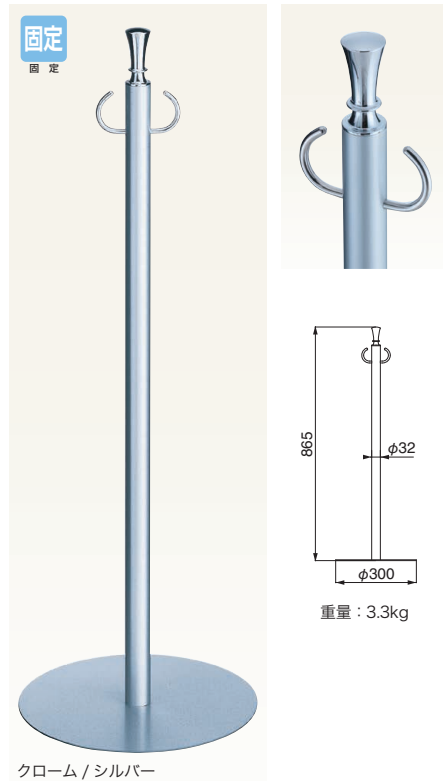

FPP-0170

| | | |
|-----------|--------|----|
| 仕上 | 0170 | 入数 |
| クローム/シルバー | 14,000 | 3本 |

ポール：真チユウ+スチール ベース：シルバー

FPP-0171

| | | |
|-----------|--------|----|
| 仕上 | 0171 | 入数 |
| クローム/シルバー | 14,000 | 3本 |

ポール：真チユウ+スチール ベース：シルバー

FPP-0172

| | | |
|-----------|--------|----|
| 仕上 | 0172 | 入数 |
| クローム/シルバー | 12,900 | 3本 |

ポール：真チユウ+スチール ベース：シルバー

W3

フロアパーテーションポール

FPP-0173

| | | |
|-----------|--------|----|
| 仕上 | 0173 | 入数 |
| クローム/シルバー | 13,500 | 3本 |

ポール：真チユウ+スチール ベース：シルバー

FPP-0174

| | | |
|-----------|--------|----|
| 仕上 | 0174 | 入数 |
| クローム/シルバー | 14,000 | 3本 |

ポール：真チユウ+スチール ベース：シルバー

FPP-0175

| | | |
|-----------|--------|----|
| 仕上 | 0175 | 入数 |
| クローム/シルバー | 14,300 | 3本 |

ポール：真チユウ+スチール ベース：シルバー