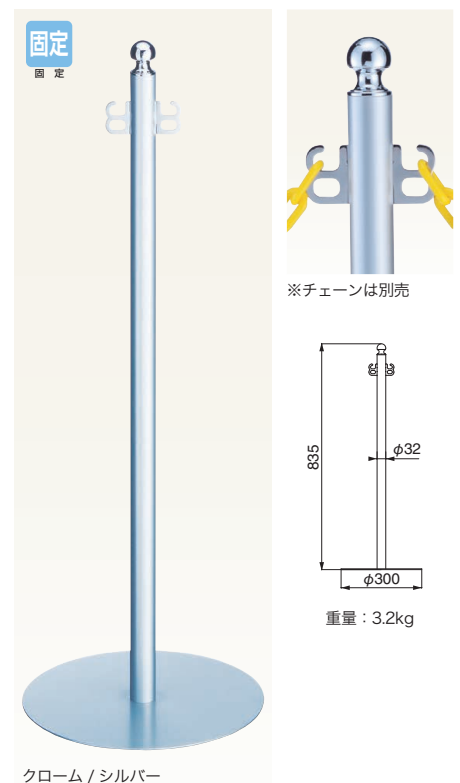

ポール：真チユウ+スチール ベース：シルバー

FPP-0174

| | | |
|-----------|--------|----|
| 仕上 | 0174 | 入数 |
| クローム/シルバー | 14,000 | 3本 |

ポール：真チユウ+スチール ベース：シルバー

FPP-0175

| | | |
|-----------|--------|----|
| 仕上 | 0175 | 入数 |
| クローム/シルバー | 14,300 | 3本 |

ポール：真チユウ+スチール ベース：シルバー