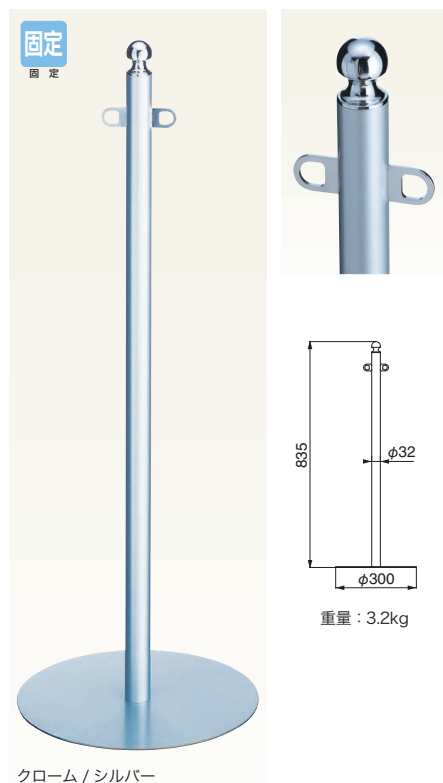

FPP-0170

| | | |
|-----------|--------|----|
| 仕上 | 0170 | 入数 |
| クローム/シルバー | 14,000 | 3本 |

ポール：真チユウ+スチール ベース：シルバー

FPP-0171

| | | |
|-----------|--------|----|
| 仕上 | 0171 | 入数 |
| クローム/シルバー | 14,000 | 3本 |

ポール：真チユウ+スチール ベース：シルバー

FPP-0172

| | | |
|-----------|--------|----|
| 仕上 | 0172 | 入数 |
| クローム/シルバー | 12,900 | 3本 |

ポール：真チユウ+スチール ベース：シルバー

W3

フロアパーテーションポール

FPP-0173

| | | |
|-----------|--------|----|
| 仕上 | 0173 | 入数 |
| クローム/シルバー | 13,500 | 3本 |

ポール：真チユウ+スチール ベース：シルバー

FPP-0174

| | | |
|-----------|--------|----|
| 仕上 | 0174 | 入数 |
| クローム/シルバー | 14,000 | 3本 |

ポール：真チユウ+スチール ベース：シルバー

FPP-0175

| | | |
|-----------|--------|----|
| 仕上 | 0175 | 入数 |
| クローム/シルバー | 14,300 | 3本 |

ポール：真チユウ+スチール ベース：シルバー