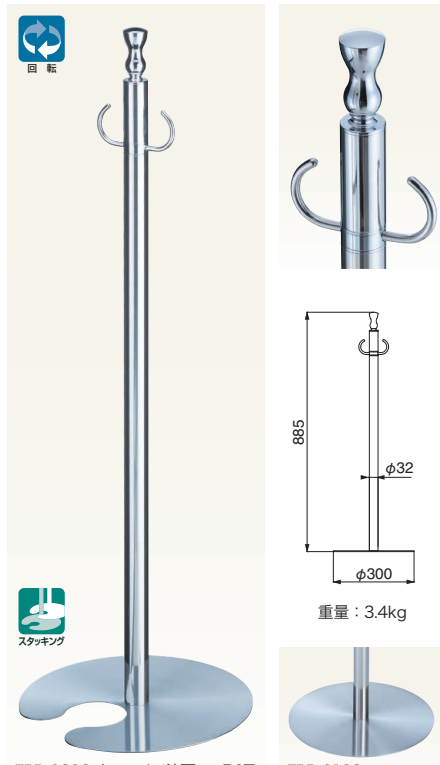

Floor Partition Pole フロアパーティションポール NEW

FPP-0101/0201

仕上	0101	0201	入数
クローム/鏡面	25,800	25,800	3本
クローム/ヘアライン	25,800	25,800	3本
ポール：真チユウ+ステンレス		ベース：ヘアライン	

FPP-0102/0202

仕上	0102	0202	入数
クローム/鏡面	25,800	25,800	3本
ポール：真チユウ+ステンレス		ベース：ヘアライン	

FPP-0103/0203

仕上	0103	0203	入数
クローム/鏡面	25,800	25,800	3本
ポール：真チユウ+ステンレス		ベース：ヘアライン	

FPP-0104/0204

仕上	0104	0204	入数
クローム/ヘアライン	25,800	25,800	3本
ポール：真チユウ+ステンレス		ベース：ヘアライン	

FPP-0118/0218

仕上	0118	0218	入数
クローム/鏡面	23,900	23,900	3本
ポール：真チユウ+ステンレス		ベース：ヘアライン	

FPP-0119/0219

仕上	0119	0219	入数
クローム/鏡面	23,500	23,500	3本
ポール：真チユウ+ステンレス		ベース：ヘアライン	

WB

フロアパーティションポール