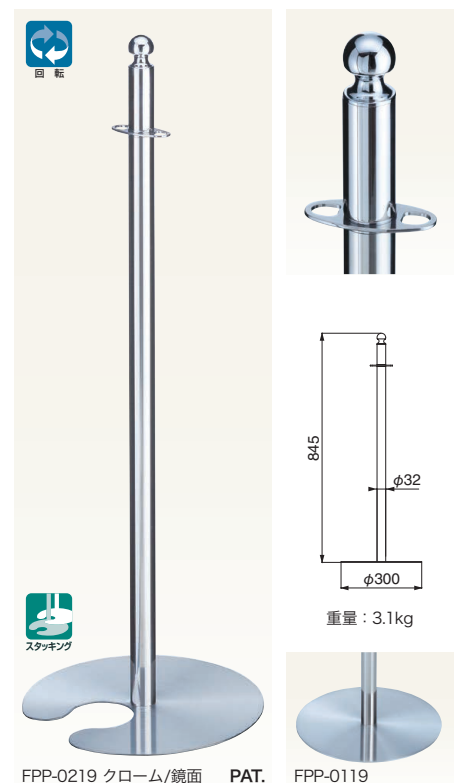

Floor Partition Pole フロアパーティションポール NEW

FPP-0101/0201

仕上	0101	0201	入数
クローム/鏡面	25,800	25,800	3本
クローム/ヘアライン	25,800	25,800	3本
ポール：真チユウ+ステンレス		ベース：ヘアライン	

FPP-0102/0202

仕上	0102	0202	入数
クローム/鏡面	25,800	25,800	3本
ポール：真チユウ+ステンレス		ベース：ヘアライン	

FPP-0103/0203

仕上	0103	0203	入数
クローム/鏡面	25,800	25,800	3本
ポール：真チユウ+ステンレス		ベース：ヘアライン	

FPP-0104/0204

仕上	0104	0204	入数
クローム/ヘアライン	25,800	25,800	3本
ポール：真チユウ+ステンレス		ベース：ヘアライン	

FPP-0118/0218

仕上	0118	0218	入数
クローム/鏡面	23,900	23,900	3本
ポール：真チユウ+ステンレス		ベース：ヘアライン	

FPP-0119/0219

仕上	0119	0219	入数
クローム/鏡面	23,500	23,500	3本
ポール：真チユウ+ステンレス		ベース：ヘアライン	

WB

フロアパーティションポール