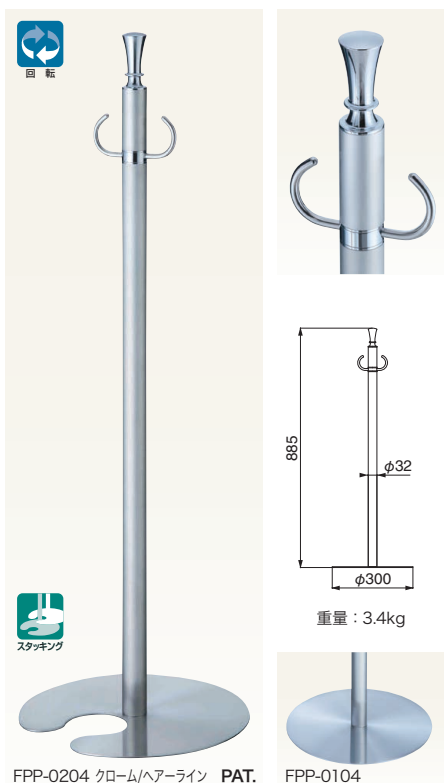

Floor Partition Pole フロアパーティションポール NEW

FPP-0101/0201

仕上	0101	0201	入数
クローム/鏡面	25,800	25,800	3本
クローム/ヘアライン	25,800	25,800	3本
ポール：真チユウ+ステンレス		ベース：ヘアライン	

FPP-0102/0202

仕上	0102	0202	入数
クローム/鏡面	25,800	25,800	3本
ポール：真チユウ+ステンレス		ベース：ヘアライン	

FPP-0103/0203

仕上	0103	0203	入数
クローム/鏡面	25,800	25,800	3本
ポール：真チユウ+ステンレス		ベース：ヘアライン	

FPP-0104/0204

仕上	0104	0204	入数
クローム/ヘアライン	25,800	25,800	3本
ポール：真チユウ+ステンレス		ベース：ヘアライン	

FPP-0118/0218

仕上	0118	0218	入数
クローム/鏡面	23,900	23,900	3本
ポール：真チユウ+ステンレス		ベース：ヘアライン	

FPP-0119/0219

仕上	0119	0219	入数
クローム/鏡面	23,500	23,500	3本
ポール：真チユウ+ステンレス		ベース：ヘアライン	

WB

フロアパーティションポール