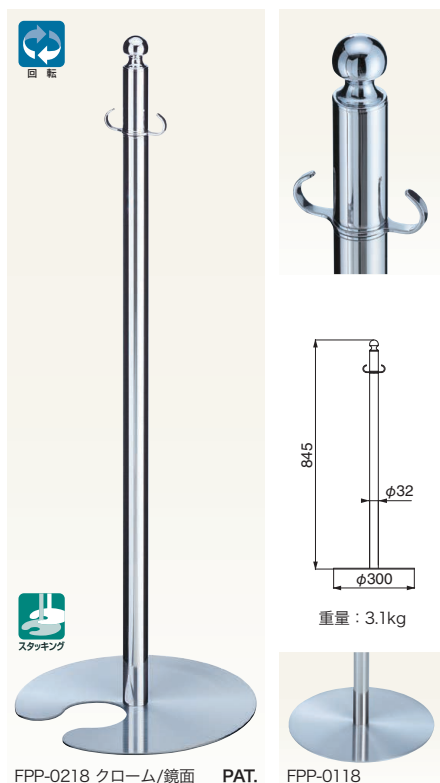

Floor Partition Pole フロアパーティションポール NEW

FPP-0101/0201

仕上	0101	0201	入数
クローム/鏡面	25,800	25,800	3本
クローム/ヘアライン	25,800	25,800	3本
ポール：真チユウ+ステンレス		ベース：ヘアライン	

FPP-0102/0202

仕上	0102	0202	入数
クローム/鏡面	25,800	25,800	3本
ポール：真チユウ+ステンレス		ベース：ヘアライン	

FPP-0103/0203

仕上	0103	0203	入数
クローム/鏡面	25,800	25,800	3本
ポール：真チユウ+ステンレス		ベース：ヘアライン	

FPP-0104/0204

仕上	0104	0204	入数
クローム/ヘアライン	25,800	25,800	3本
ポール：真チユウ+ステンレス		ベース：ヘアライン	

FPP-0118/0218

仕上	0118	0218	入数
クローム/鏡面	23,900	23,900	3本
ポール：真チユウ+ステンレス		ベース：ヘアライン	

FPP-0119/0219

仕上	0119	0219	入数
クローム/鏡面	23,500	23,500	3本
ポール：真チユウ+ステンレス		ベース：ヘアライン	

WB

フロアパーティションポール