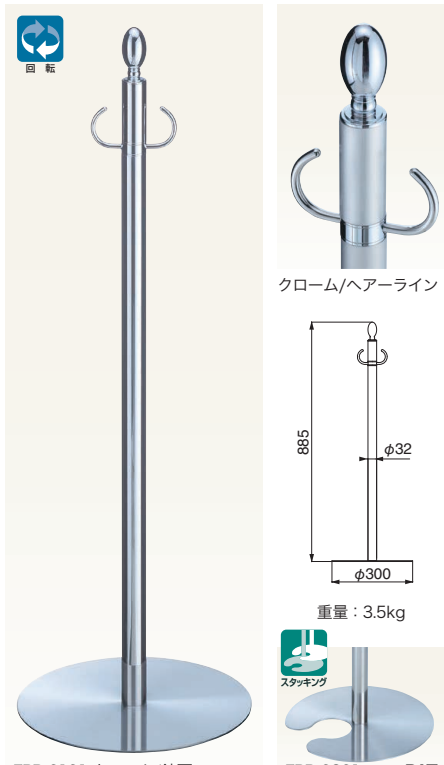

Floor Partition Pole フロアパーティションポール NEW

FPP-0101/0201

仕上	0101	0201	入数
クローム/鏡面	25,800	25,800	3本
クローム/ヘアライン	25,800	25,800	3本
ポール：真チユウ+ステンレス		ベース：ヘアライン	

FPP-0102/0202

仕上	0102	0202	入数
クローム/鏡面	25,800	25,800	3本
ポール：真チユウ+ステンレス		ベース：ヘアライン	

FPP-0103/0203

仕上	0103	0203	入数
クローム/鏡面	25,800	25,800	3本
ポール：真チユウ+ステンレス		ベース：ヘアライン	

FPP-0104/0204

仕上	0104	0204	入数
クローム/ヘアライン	25,800	25,800	3本
ポール：真チユウ+ステンレス		ベース：ヘアライン	

FPP-0118/0218

仕上	0118	0218	入数
クローム/鏡面	23,900	23,900	3本
ポール：真チユウ+ステンレス		ベース：ヘアライン	

FPP-0119/0219

仕上	0119	0219	入数
クローム/鏡面	23,500	23,500	3本
ポール：真チユウ+ステンレス		ベース：ヘアライン	

WB

フロアパーティションポール