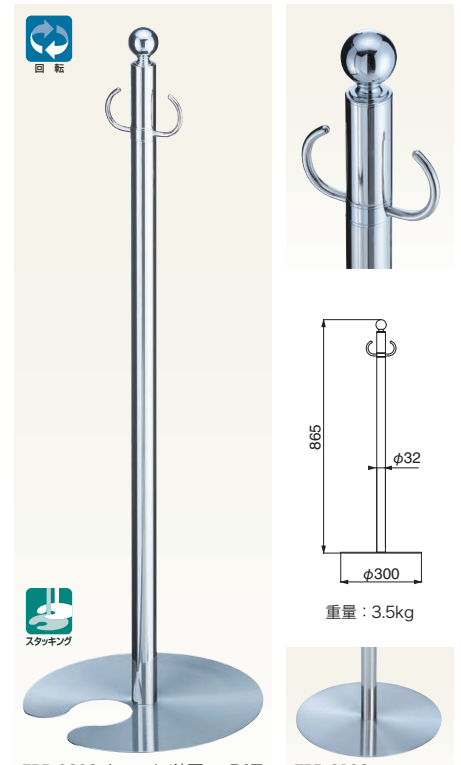

Floor Partition Pole フロアパーティションポール NEW

FPP-0101/0201

仕上	0101	0201	入数
クローム/鏡面	25,800	25,800	3本
クローム/ヘアライン	25,800	25,800	3本
ポール：真チユウ+ステンレス		ベース：ヘアライン	

FPP-0102/0202

仕上	0102	0202	入数
クローム/鏡面	25,800	25,800	3本
ポール：真チユウ+ステンレス		ベース：ヘアライン	

FPP-0103/0203

仕上	0103	0203	入数
クローム/鏡面	25,800	25,800	3本
ポール：真チユウ+ステンレス		ベース：ヘアライン	

FPP-0104/0204

仕上	0104	0204	入数
クローム/ヘアライン	25,800	25,800	3本
ポール：真チユウ+ステンレス		ベース：ヘアライン	

FPP-0118/0218

仕上	0118	0218	入数
クローム/鏡面	23,900	23,900	3本
ポール：真チユウ+ステンレス		ベース：ヘアライン	

FPP-0119/0219

仕上	0119	0219	入数
クローム/鏡面	23,500	23,500	3本
ポール：真チユウ+ステンレス		ベース：ヘアライン	

WB

フロアパーティションポール