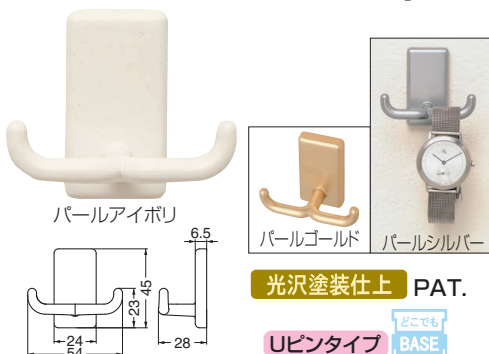

耐荷重 L 4kg M 3kg S 2kg

C-33U パレットフック

サイズ	オレンジ	ブルー	ライトグレー	入数
XS	130	130	130	60

耐荷重3kg

C-15U スクエアフック (ABS)

サイズ	ローズ	オリーブ	ライトグレー	入数
XS	80	80	80	60

耐荷重3kg

C-32U クルーフック丸形 (ABS+ステンレス)

サイズ(ベース)	アイボリー	オリーブ	入数
40 (XS)	135	135	60
34 (RM)	125	125	60

耐荷重 (40)4kg (34)3kg

C-31U クルーフック (ABS+ステンレス)

サイズ(ベース)	L	H	W	アイボリー	オリーブ	パールシルバー	入数
33 (XS)	39	38	33	130	130	205	60
29 (XS)	32	29	29	120	120	180	60

耐荷重 (33)3kg (29)3kg

C-35U レイジーフック (ABS+ステンレス)

サイズ	グレー	赤	入数
XS	125	125	60

耐荷重3kg

C-16U カイザーフック (ABS)

サイズ	パールアイボリー	パールゴールド	パールシルバー	入数
M	150	150	150	60

耐荷重1kg

C-17U パワーフック (ABS)