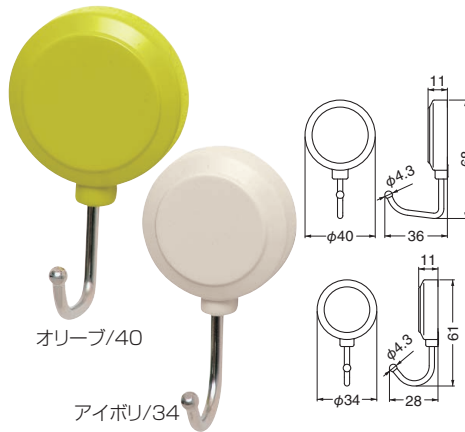

C-7U eフックプチ (ABS)

サイズ	アイボリー	マスタード	ピンク	黒	入数
RM	70	70	70	70	60

耐荷重3kg

C-30U ピアノフック (ABS+ステンレス)

サイズ	L	H	W	ピュアブラック	パールアイボリー	パールシルバー	パールゴールド	入数
L	67	36	20	255	255	255	255	60
M	51	36	24	245	245	245	245	60
S	39	28	18	225	225	225	225	60

耐荷重 L 4kg M 3kg S 2kg

C-33U パレットフック

サイズ	オレンジ	ブルー	ライトグレー	入数
XS	130	130	130	60

耐荷重3kg

C-15U スクエアフック (ABS)

サイズ	ローズ	オリーブ	ライトグレー	入数
XS	80	80	80	60

耐荷重3kg

C-32U クルーフック丸形 (ABS+ステンレス)

サイズ(ベース)	アイボリー	オリーブ	入数
40 (XS)	135	135	60
34 (RM)	125	125	60

耐荷重 (40)4kg (34)3kg

C-31U クルーフック (ABS+ステンレス)

サイズ(ベース)	L	H	W	アイボリー	オリーブ	パールシルバー	入数
33 (XS)	39	38	33	130	130	205	60
29 (XS)	32	29	29	120	120	180	60

耐荷重 (33)3kg (29)3kg

C-35U レイジーフック (ABS+ステンレス)

サイズ	グレー	赤	入数
XS	125	125	60

耐荷重3kg

C-16U カイザーフック (ABS)

サイズ	パールアイボリー	パールゴールド	パールシルバー	入数
M	150	150	150	60

耐荷重1kg

C-17U パワーフック (ABS)