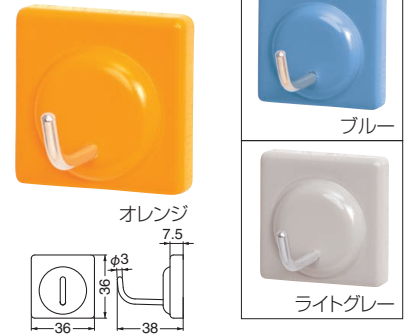

C-7U eフックプチ (ABS)

サイズ	アイボリー	マスタード	ピンク	黒	入数
RM	70	70	70	70	60

耐荷重3kg

C-30U ピアノフック (ABS+ステンレス)

サイズ	L	H	W	ピュアブラック	パールアイボリー	パールシルバー	パールゴールド	入数
L	67	36	20	255	255	255	255	60
M	51	36	24	245	245	245	245	60
S	39	28	18	225	225	225	225	60

耐荷重 L 4kg M 3kg S 2kg

C-33U パレットフック

サイズ	オレンジ	ブルー	ライトグレー	入数
XS	130	130	130	60

耐荷重3kg

C-15U スクエアフック (ABS)

サイズ	ローズ	オリーブ	ライトグレー	入数
XS	80	80	80	60

耐荷重3kg

C-32U クルーフック丸形 (ABS+ステンレス)

サイズ(ベース)	アイボリー	オリーブ	入数
40 (XS)	135	135	60
34 (RM)	125	125	60

耐荷重 (40)4kg (34)3kg

C-31U クルーフック (ABS+ステンレス)

サイズ(ベース)	L	H	W	アイボリー	オリーブ	パールシルバー	入数
33 (XS)	39	38	33	130	130	205	60
29 (XS)	32	29	29	120	120	180	60