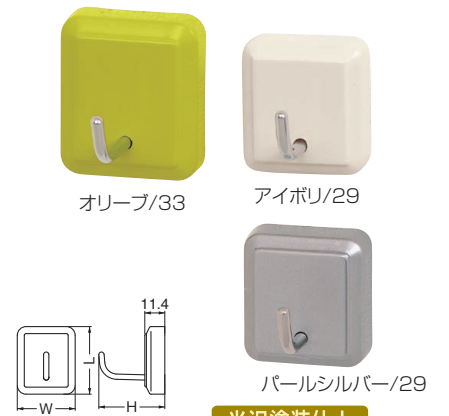

C-7U eフックプチ (ABS)

サイズ	アイボリー	マスタード	ピンク	黒	入数
RM	70	70	70	70	60

耐荷重3kg

C-30U ピアノフック (ABS+ステンレス)

サイズ	L	H	W	ピュアブラック	パールアイボリー	パールシルバー	パールゴールド	入数
L	67	36	20	255	255	255	255	60
M	51	36	24	245	245	245	245	60
S	39	28	18	225	225	225	225	60

耐荷重 L 4kg M 3kg S 2kg

C-33U パレットフック

サイズ	オレンジ	ブルー	ライトグレー	入数
XS	130	130	130	60

耐荷重3kg

C-15U スクエアフック (ABS)

サイズ	ローズ	オリーブ	ライトグレー	入数
XS	80	80	80	60

耐荷重3kg

C-32U クルーフック丸形 (ABS+ステンレス)

サイズ(ベース)	アイボリー	オリーブ	入数
40 (XS)	135	135	60
34 (RM)	125	125	60

耐荷重 (40)4kg (34)3kg

C-31U クルーフック (ABS+ステンレス)

サイズ(ベース)	L	H	W	アイボリー	オリーブ	パールシルバー	入数
33 (XS)	39	38	33	130	130	205	60
29 (XS)	32	29	29	120	120	180	60