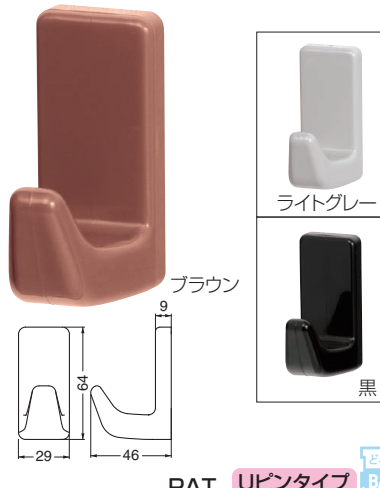

サイズ(ベース)	アイボリー	オリーブ	入数
40 (XS)	135	135	60
34 (RM)	125	125	60

耐荷重 (40)4kg (34)3kg

C-31U クルーフック (ABS+ステンレス)

サイズ(ベース)	L	H	W	アイボリー	オリーブ	パールシルバー	入数
33 (XS)	39	38	33	130	130	205	60
29 (XS)	32	29	29	120	120	180	60

耐荷重 (33)3kg (29)3kg

C-35U レイジーフック (ABS+ステンレス)

サイズ	グレー	赤	入数
XS	125	125	60

耐荷重3kg

C-16U カイザーフック (ABS)

サイズ	パールアイボリー	パールゴールド	パールシルバー	入数
M	150	150	150	60

耐荷重1kg

C-17U パワーフック (ABS)

サイズ	ブラウン	ライトグレー	黒	入数
XL	210	210	210	40

耐荷重5kg

C-18U ステップ帽子掛 (ABS)

サイズ	アイボリー	黒	ダークブラウン	入数
XL	210	210	210	40

耐荷重1.9kg

WB

どこでもフックシリーズ