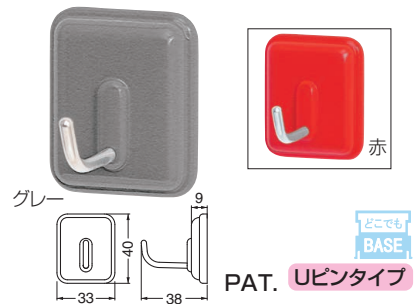

耐荷重 L 4kg M 3kg S 2kg

C-33U パレットフック

サイズ	オレンジ	ブルー	ライトグレー	入数
XS	130	130	130	60

耐荷重3kg

C-15U スクエアフック (ABS)

サイズ	ローズ	オリーブ	ライトグレー	入数
XS	80	80	80	60

耐荷重3kg

C-32U クルーフック丸形 (ABS+ステンレス)

サイズ(ベース)	アイボリー	オリーブ	入数
40 (XS)	135	135	60
34 (RM)	125	125	60

耐荷重 (40)4kg (34)3kg

C-31U クルーフック (ABS+ステンレス)

サイズ(ベース)	L	H	W	アイボリー	オリーブ	パールシルバー	入数
33 (XS)	39	38	33	130	130	205	60
29 (XS)	32	29	29	120	120	180	60

耐荷重 (33)3kg (29)3kg

C-35U レイジーフック (ABS+ステンレス)

サイズ	グレー	赤	入数
XS	125	125	60

耐荷重3kg

C-16U カイザーフック (ABS)

サイズ	パールアイボリー	パールゴールド	パールシルバー	入数
M	150	150	150	60

耐荷重1kg

C-17U パワーフック (ABS)

サイズ	ブラウン	ライトグレー	黒	入数
XL	210	210	210	40

耐荷重5kg

C-18U ステップ帽子掛 (ABS)

サイズ	アイボリー	黒	ダークブラウン	入数
XL	210	210	210	40

耐荷重1.9kg

WB

どこでもフックシリーズ