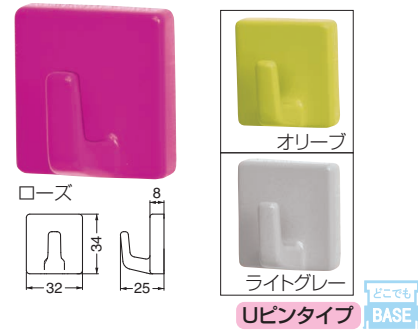

C-7U eフックプチ (ABS)

サイズ	アイボリー	マスタード	ピンク	黒	入数
RM	70	70	70	70	60

耐荷重3kg

C-30U ピアノフック (ABS+ステンレス)

サイズ	L	H	W	ピュアブラック	パールアイボリー	パールシルバー	パールゴールド	入数
L	67	36	20	255	255	255	255	60
M	51	36	24	245	245	245	245	60
S	39	28	18	225	225	225	225	60

耐荷重 L 4kg M 3kg S 2kg

C-33U パレットフック

サイズ	オレンジ	ブルー	ライトグレー	入数
XS	130	130	130	60

耐荷重3kg

C-15U スクエアフック (ABS)

サイズ	ローズ	オリーブ	ライトグレー	入数
XS	80	80	80	60

耐荷重3kg

C-32U クルーフック丸形 (ABS+ステンレス)

サイズ(ベース)	アイボリー	オリーブ	入数
40 (XS)	135	135	60
34 (RM)	125	125	60

耐荷重 (40)4kg (34)3kg

C-31U クルーフック (ABS+ステンレス)

サイズ(ベース)	L	H	W	アイボリー	オリーブ	パールシルバー	入数
33 (XS)	39	38	33	130	130	205	60
29 (XS)	32	29	29	120	120	180	60