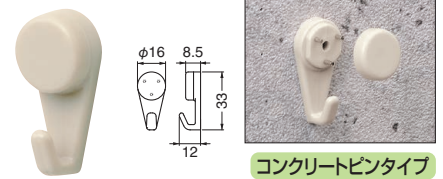

耐荷重4kg

NEW PAT. **CONCRETE PIN** **WOOD SCREW TYPE** **BASE**

C-18C ステップ帽子掛 (ABS)

サイズ	黒	アイボリ	ダークブラウン	入数
XL	210	210	210	40

耐荷重1.8kg

WB

どこでもフックシリーズ

CONCRETE PIN **WOOD SCREW TYPE** **BASE**

C-61C eスライドフック5連 (ABS+ステンレス)

サイズ(ベース)	アイボリ	入数
300(XS)	770	12

耐荷重1.5kg

C-62C スライドフック小物入れ付 (ABS+ステンレス)

サイズ	アイボリ	入数
MW	520	12

耐荷重1kg

CONCRETE PIN TYPE

C-300 ビスタフック (66ナイロン)

サイズ	ベージュ	入数
33	70	80

耐荷重3kg

WOOD SCREW TYPE

CZ-15 新コート掛 (亜鉛合金/3.1×16)

サイズ	クローム	入数
38	160	100

耐荷重5kg

暗い室内では

WOOD SCREW TYPE