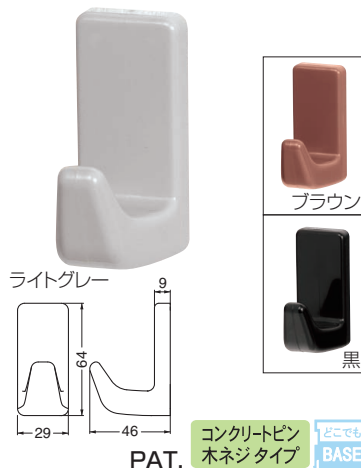

光沢塗装仕上 PAT. **CONCRETE PIN** **WOOD SCREW TYPE** **BASE**

C-16C カイザーフック (ABS)

サイズ	パールアイボリ	パールゴールド	パールシルバー	入数
M	150	150	150	60

耐荷重800g

PAT. **CONCRETE PIN** **WOOD SCREW TYPE** **BASE**

C-17C パワーフック (ABS)

サイズ	ブラウン	ライトグレー	黒	入数
XL	210	210	210	40

耐荷重4kg

NEW PAT. **CONCRETE PIN** **WOOD SCREW TYPE** **BASE**

C-18C ステップ帽子掛 (ABS)

サイズ	黒	アイボリ	ダークブラウン	入数
XL	210	210	210	40

耐荷重1.8kg

WB

どこでもフックシリーズ

CONCRETE PIN **WOOD SCREW TYPE** **BASE**

C-61C eスライドフック5連 (ABS+ステンレス)

サイズ(ベース)	アイボリ	入数
300(XS)	770	12

耐荷重1.5kg

C-62C スライドフック小物入れ付 (ABS+ステンレス)

サイズ	アイボリ	入数
MW	520	12

耐荷重1kg

CONCRETE PIN TYPE

C-300 ビスタフック (66ナイロン)