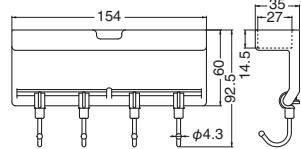

耐荷重4kg

NEW PAT. **CONCRETE PIN** **WOOD SCREW TYPE** **BASE**

C-18C ステップ帽子掛 (ABS)

サイズ	黒	アイボリ	ダークブラウン	入数
XL	210	210	210	40

耐荷重1.8kg

WB

どこでもフックシリーズ

CONCRETE PIN **WOOD SCREW TYPE** **BASE**

C-61C eスライドフック5連 (ABS+ステンレス)

サイズ(ベース)	アイボリ	入数
300(XS)	770	12

耐荷重1.5kg

C-62C スライドフック小物入れ付 (ABS+ステンレス)

サイズ	アイボリ	入数
MW	520	12

耐荷重1kg

CONCRETE PIN TYPE

C-300 ビスタフック (66ナイロン)

サイズ	ベージュ	入数
33	70	80

耐荷重3kg

WOOD SCREW TYPE

CZ-15 新コート掛 (亜鉛合金/3.1×16)

サイズ	クローム	入数
38	160	100

耐荷重5kg

暗い室内では

WOOD SCREW TYPE