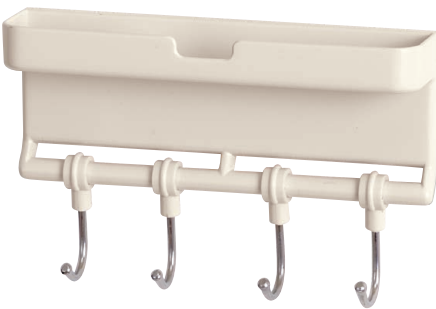

光沢塗装仕上 PAT. **CONCRETE PIN** **WOOD SCREW TYPE** **BASE**

C-16C カイザーフック (ABS)

サイズ	パールアイボリ	パールゴールド	パールシルバー	入数
M	150	150	150	60

耐荷重800g

PAT. **CONCRETE PIN** **WOOD SCREW TYPE** **BASE**

C-17C パワーフック (ABS)

サイズ	ブラウン	ライトグレー	黒	入数
XL	210	210	210	40

耐荷重4kg

NEW PAT. **CONCRETE PIN** **WOOD SCREW TYPE** **BASE**

C-18C ステップ帽子掛 (ABS)

サイズ	黒	アイボリ	ダークブラウン	入数
XL	210	210	210	40

耐荷重1.8kg

WB

どこでもフックシリーズ

CONCRETE PIN **WOOD SCREW TYPE** **BASE**

C-61C eスライドフック5連 (ABS+ステンレス)

サイズ(ベース)	アイボリ	入数
300(XS)	770	12

耐荷重1.5kg

C-62C スライドフック小物入れ付 (ABS+ステンレス)

サイズ	アイボリ	入数
MW	520	12

耐荷重1kg

CONCRETE PIN TYPE

C-300 ビスタフック (66ナイロン)

サイズ	ベージュ	入数
33	70	80

耐荷重3kg

WOOD SCREW TYPE

CZ-15 新コート掛 (亜鉛合金/3.1×16)

サイズ	クローム	入数
38	160	100

耐荷重5kg

暗い室内では

WOOD SCREW TYPE