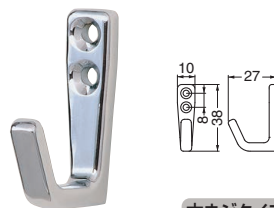

光沢塗装仕上 PAT. **CONCRETE PIN** **WOOD SCREW TYPE** **BASE**

C-16C カイザーフック (ABS)

サイズ	パールアイボリ	パールゴールド	パールシルバー	入数
M	150	150	150	60

耐荷重800g

PAT. **CONCRETE PIN** **WOOD SCREW TYPE** **BASE**

C-17C パワーフック (ABS)

サイズ	ブラウン	ライトグレー	黒	入数
XL	210	210	210	40

耐荷重4kg

NEW PAT. **CONCRETE PIN** **WOOD SCREW TYPE** **BASE**

C-18C ステップ帽子掛 (ABS)

サイズ	黒	アイボリ	ダークブラウン	入数
XL	210	210	210	40

耐荷重1.8kg

WB

どこでもフックシリーズ

CONCRETE PIN **WOOD SCREW TYPE** **BASE**

C-61C eスライドフック5連 (ABS+ステンレス)

サイズ(ベース)	アイボリ	入数
300(XS)	770	12

耐荷重1.5kg

C-62C スライドフック小物入れ付 (ABS+ステンレス)

サイズ	アイボリ	入数
MW	520	12

耐荷重1kg

CONCRETE PIN TYPE

C-300 ビスタフック (66ナイロン)

サイズ	ベージュ	入数
33	70	80

耐荷重3kg

WOOD SCREW TYPE

CZ-15 新コート掛 (亜鉛合金/3.1×16)

サイズ	クローム	入数
38	160	100

耐荷重5kg

暗い室内では

WOOD SCREW TYPE