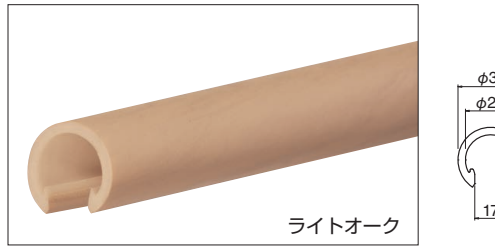

BR-735K スマートラインP笠木 (PVC)

サイズ	アイボリー	ダークブラウン	ライトオーク	ミディアムオーク	入数
20m	34,000	34,000	36,000	36,000	1

color