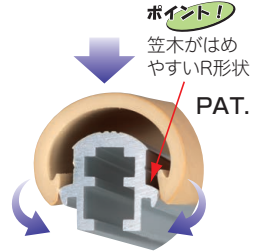

## BR-710 カバーコード (エラストマー)

サイズ	ベージュ	入数
20m	7,600	1

## BR-723 ストレートジョイント (アルミ/M5×14)

サイズ	アルマイト	入数
80	600	30

ジョイント位置が、ブラケット取付間隔910mm以内であれば補強のブラケットは必要ありません。