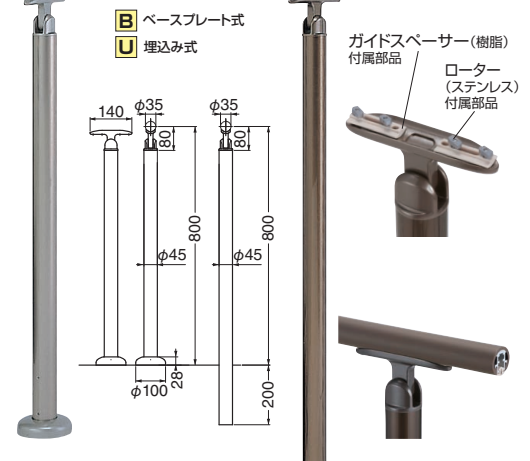

## GBR-7722B 支柱 (スチール)

角度調整タイプ 室内用

サイズ	AG塗装	入数
750	8,400	1本

※付属部品 C8-50 オールアンカー ナベ6×40 タッピンネジ ローター、ガイドスペーサー

## ABR-7702 支柱 (アルミ)

角度調整タイプ 屋外用

仕上	ABR-7702B ベースプレート式	ABR-7702U 埋込み式
シルバー	15,700	9,200
ブロンズ	15,700	9,200
入数	1本	1本

※付属部品 C8-50 オールアンカー、ナベ6×40 タッピンネジ ローター、ガイドスペーサー

ブラケットの取付間隔は35φ手すりでは910mm以内として下さい。

※公共施設など使用頻度の高い場所でご使用の際は、高耐久性、屋外用シリーズをご使用下さい。