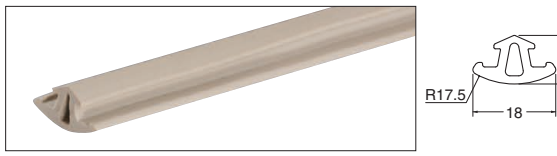

## BR-710 カバーコード (エラストマー)

サイズ	ベージュ	入数
20m	7,600	1