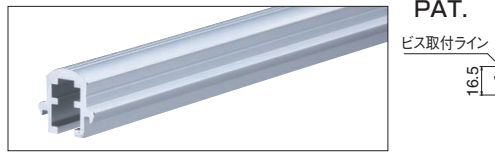

BR-735R スマートラインレール (アルミ)

サイズ	アルマイト	入数
3000	6,600	6

※ライトオーク、ミディアムオークは木目調です。