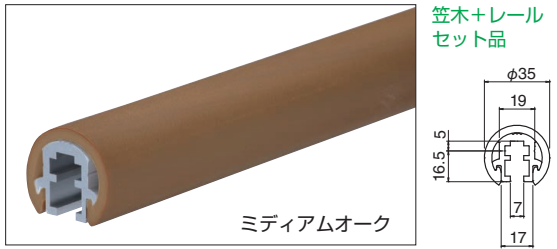

どこでも手すり

まがりん棒

室内用  
補助手すり

手すり用丸棒

ブラケットベース

室内用  
補助手すり

自在  
ブラケット  
ジョイント

デコ  
ブラケット

## BR-735P スマートラインP丸棒 (アルミ+PVC)

サイズ	アイボリー	ダークブラウン	ライトオーク	ミディアムオーク	入数
3000	13,200	13,200	13,500	13,500	4