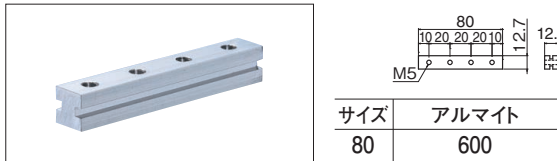

## BR-735R スマートラインレール (アルミ)

サイズ	アルマイト	入数
3000	6,600	6

※ライトオーク、ミディアムオークは木目調です。

## BR-723 ストレートジョイント (アルミ/M5×14)

サイズ	アルマイト	入数
80	600	30

ジョイント位置が、ブラケット取付間隔910mm以内であれば補強のブラケットは必要ありません。