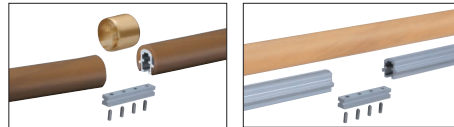

## BR-735R スマートラインレール (アルミ)

サイズ	アルマイト	入数
3000	6,600	6

※ライトオーク、ミディアムオークは木目調です。

## BR-723 ストレートジョイント (アルミ/M5×14)

サイズ	アルマイト	入数
80	600	30

ジョイント位置が、ブラケット取付間隔910mm以内であれば補強のブラケットは必要ありません。