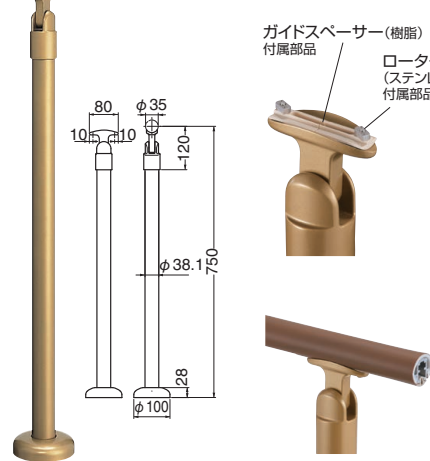

## BR-723 ストレートジョイント (アルミ/M5×14)

サイズ	アルマイト	入数
80	600	30

ジョイント位置が、ブラケット取付間隔910mm以内であれば補強のブラケットは必要ありません。

## ■ブラケットのデザインが選べます。■

BR-700番代のブラケットシリーズ (P30) SBRブラケットシリーズ (P32、P33) がご使用になります。

らくらく取付け らくらく取替え

## GBR-7722B 支柱 (スチール)

角度調整タイプ 室内用

サイズ	AG塗装	入数
750	8,400	1本

※付属部品 C8-50 オールアンカー ナベ6×40 タッピンネジ ローター、ガイドスペーサー

## ABR-7702 支柱 (アルミ)

角度調整タイプ 屋外用

仕上	ABR-7702B ベースプレート式	ABR-7702U 埋込み式
シルバー	15,700	9,200
ブロンズ	15,700	9,200
入数	1本	1本

※付属部品 C8-50 オールアンカー、ナベ6×40 タッピンネジ ローター、ガイドスペーサー

ブラケットの取付間隔は35φ手すりでは910mm以内として下さい。

※公共施設など使用頻度の高い場所でご使用の際は、高耐久性、屋外用シリーズをご使用下さい。