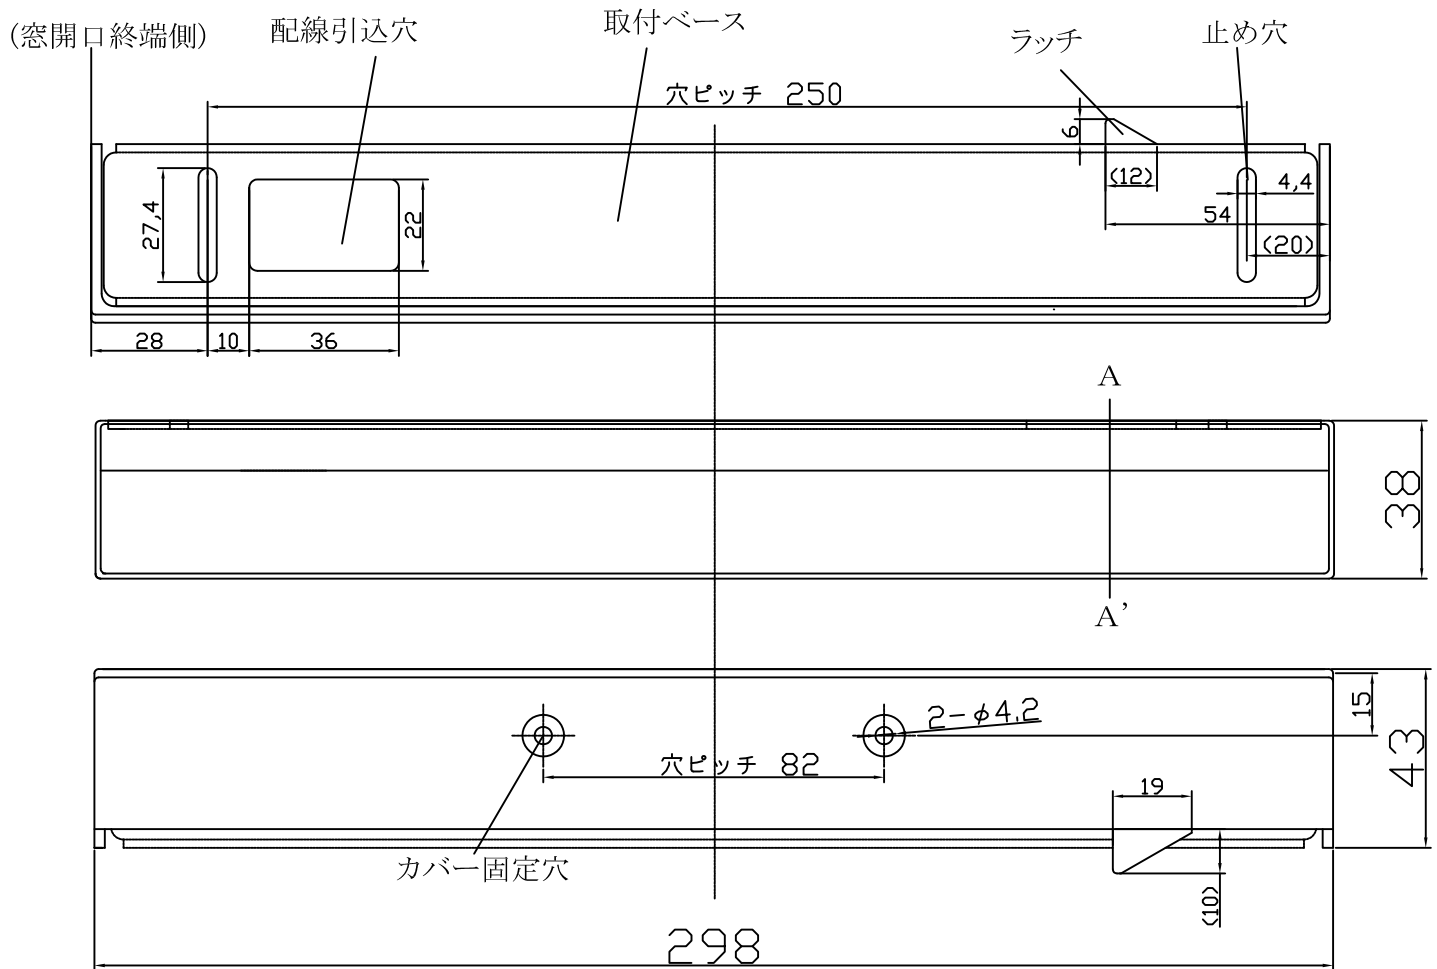

電気錠本体

カバー材	ABS t=2mm
カバー色	ブラック
寸法	298(L)×38(D)×43(H) mm
定格電圧	DC24V ±20%
定格電流	0.2A ±20%
SW容量	DC24V, 0.1A (抵抗負荷)
温度範囲	-10~+50°C (氷結なきこと)
重量	0.7kg (本体重量)
窓開放寸法	0/130mm (100mmオプション)

受座

1109.v3-4

単位 mm

図番

WL131(L)\_V3\_3M

尺度 1/2

日本電子工業株式会社