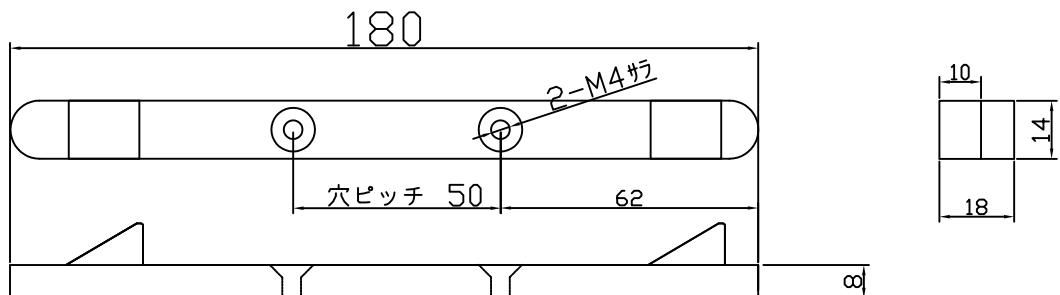

電気錠本体

カバー材	ABS t=2mm
カバー色	ブラック
寸法	298(L)×38(D)×43(H) mm
定格電圧	DC24V ±20%
定格電流	0.2A ±20%
SW容量	DC24V, 0.1A (抵抗負荷)
温度範囲	-10~+50°C (氷結なきこと)
重量	0.7kg (本体重量)
窓開放寸法	0/130mm (100mmオプション)

受座

1109.v3-4

単位 mm

図番

WL131(L)\_V3\_3M

尺度 1/2

日本電子工業株式会社