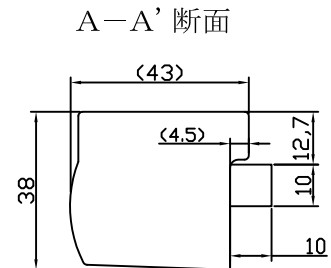

電気錠本体

カバー材	ABS t=2mm
カバー色	ブラック
寸法	298(L)×38(D)×43(H) mm
定格電圧	DC24V ±20%
定格電流	0.2A ±20%
SW容量	DC24V, 0.1A (抵抗負荷)
温度範囲	-10~+50°C (氷結なきこと)
重量	0.7kg (本体重量)
窓開放寸法	0/130mm (100mmオプション)

受座

1109.v3-4

単位 mm

図番

WL131(L)\_V3\_3M

尺度 1/2

日本電子工業株式会社