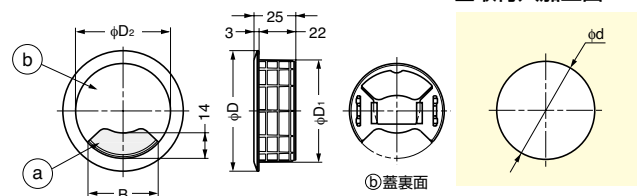

輸入品のため、製品改良などにより予告なく寸法や材料の仕様変更を行う場合があります。念のため、現品にてご確認ください。

配線孔キャップ V60型、V80型

■特長

- 細いコードまたはケーブルの場合、②部をはずしてご使用ください。
(②部は③蓋裏面に差しておけます。)
- 複数のコードの場合、③部をはずして大口径で使用できます。

■注意

上から押し込むように取り付けてください。

■取付穴加工図

注文コード	品番	色	材料	D	D ₁	D ₂	B	d	質量	1箱	1カートン
210-031-857	V60W	ホワイト	ハイインパクトポリスチレン (HIPS)	72	61	56.7	41	60.5	25.5g	15ヶ	150ヶ
210-031-859	V60BE	ベージュ	ハイインパクトポリスチレン (HIPS)	72	61	56.7	41	60.5	25.5g	15ヶ	150ヶ
210-031-858	V60DBE	ダークベージュ	ハイインパクトポリスチレン (HIPS)	72	61	56.7	41	60.5	25.5g	15ヶ	150ヶ
210-031-866	V60SL	シルバー	ハイインパクトポリスチレン (HIPS)	72	61	56.7	41	60.5	25.5g	15ヶ	150ヶ
210-031-865	V60RG	薄茶	ハイインパクトポリスチレン (HIPS)	72	61	56.7	41	60.5	25.5g	15ヶ	150ヶ
210-031-856	V60B	ブラック	ABS樹脂	72	61	56.7	41	60.5	25.5g	15ヶ	150ヶ
210-031-853	V80W	ホワイト	ハイインパクトポリスチレン (HIPS)	92	80.5	77	50	80	39 g	10ヶ	80ヶ
210-031-855	V80BE	ベージュ	ハイインパクトポリスチレン (HIPS)	92	80.5	77	50	80	39 g	10ヶ	80ヶ
210-031-854	V80DBE	ダークベージュ	ハイインパクトポリスチレン (HIPS)	92	80.5	77	50	80	39 g	10ヶ	80ヶ
210-031-867	V80SL	シルバー	ハイインパクトポリスチレン (HIPS)	92	80.5	77	50	80	39 g	10ヶ	80ヶ
210-031-864	V80RG	薄茶	ハイインパクトポリスチレン (HIPS)	92	80.5	77	50	80	39 g	10ヶ	80ヶ
210-031-852	V80B	ブラック	ABS樹脂	92	80.5	77	50	80	39 g	10ヶ	80ヶ