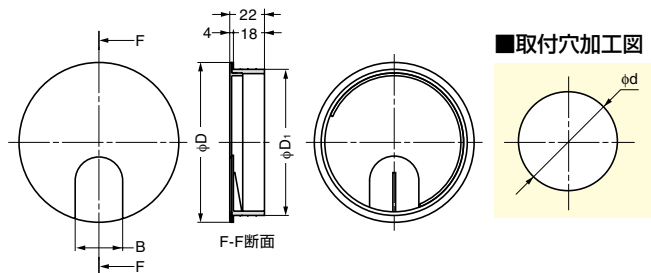

本カタログに掲載している製品内容は、部品としての品質範囲です。この部品を使用した最終製品の機能・性能・安全を保証するものではありません。

配線孔キャップ ST70型、ST88型

■使用例

■特長

- 蓋を90°回転させるだけでコードやケーブルを通す口ができます。
- コードまたはケーブルを通さない場合は蓋を開けておけます。

■注意

上から押し込むように取り付けてください。

■取付穴加工図

注文コード	品番	色	材料	D	D ₁	B	d	質量	1箱	1カートン
210-031-802	ST70W	ホワイト	ABS樹脂	70	60	22	60	13.7g	15ヶ	150ヶ
210-031-803	ST70CM	クリーム	ABS樹脂	70	60	22	60	13.7g	15ヶ	150ヶ
210-031-804	ST70SL	シルバー	ABS樹脂	70	60	22	60	13.7g	15ヶ	150ヶ
210-031-805	ST70G	グレー	ABS樹脂	70	60	22	60	13.7g	15ヶ	150ヶ
210-031-806	ST70B	ブラック	ABS樹脂	70	60	22	60	13.7g	15ヶ	150ヶ
210-031-807	ST88W	ホワイト	ABS樹脂	88	80	26	80	13.2g	10ヶ	80ヶ
210-031-808	ST88CM	クリーム	ABS樹脂	88	80	26	80	13.2g	10ヶ	80ヶ
210-031-809	ST88SL	シルバー	ABS樹脂	88	80	26	80	13.2g	10ヶ	80ヶ
210-031-810	ST88G	グレー	ABS樹脂	88	80	26	80	13.2g	10ヶ	80ヶ
210-031-811	ST88B	ブラック	ABS樹脂	88	80	26	80	13.2g	10ヶ	80ヶ

輸入品のため、製品改良などにより予告なく寸法や材料の仕様変更を行う場合があります。念のため、現品にてご確認ください。

配線孔キャップ V60型、V80型

■特長

- 細いコードまたはケーブルの場合、②部をはずしてご使用ください。
(②部は③蓋裏面に差しておけます。)
- 複数のコードの場合、③部をはずして大口径で使用できます。

■注意

上から押し込むように取り付けてください。

■取付穴加工図

注文コード	品番	色	材料	D	D ₁	D ₂	B	d	質量	1箱	1カートン
210-031-857	V60W	ホワイト	ハイインパクトポリスチレン (HIPS)	72	61	56.7	41	60.5	25.5g	15ヶ	150ヶ
210-031-859	V60BE	ベージュ	ハイインパクトポリスチレン (HIPS)	72	61	56.7	41	60.5	25.5g	15ヶ	150ヶ
210-031-858	V60DBE	ダークベージュ	ハイインパクトポリスチレン (HIPS)	72	61	56.7	41	60.5	25.5g	15ヶ	150ヶ
210-031-866	V60SL	シルバー	ハイインパクトポリスチレン (HIPS)	72	61	56.7	41	60.5	25.5g	15ヶ	150ヶ
210-031-865	V60RG	薄茶	ハイインパクトポリスチレン (HIPS)	72	61	56.7	41	60.5	25.5g	15ヶ	150ヶ
210-031-856	V60B	ブラック	ABS樹脂	72	61	56.7	41	60.5	25.5g	15ヶ	150ヶ
210-031-853	V80W	ホワイト	ハイインパクトポリスチレン (HIPS)	92	80.5	77	50	80	39 g	10ヶ	80ヶ
210-031-855	V80BE	ベージュ	ハイインパクトポリスチレン (HIPS)	92	80.5	77	50	80	39 g	10ヶ	80ヶ
210-031-854	V80DBE	ダークベージュ	ハイインパクトポリスチレン (HIPS)	92	80.5	77	50	80	39 g	10ヶ	80ヶ
210-031-867	V80SL	シルバー	ハイインパクトポリスチレン (HIPS)	92	80.5	77	50	80	39 g	10ヶ	80ヶ
210-031-864	V80RG	薄茶	ハイインパクトポリスチレン (HIPS)	92	80.5	77	50	80	39 g	10ヶ	80ヶ
210-031-852	V80B	ブラック	ABS樹脂	92	80.5	77	50	80	39 g	10ヶ	80ヶ