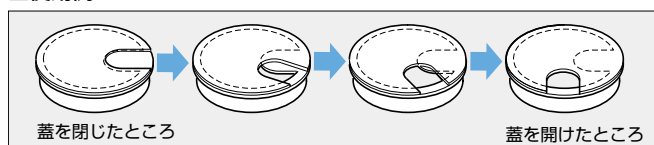

本カタログに掲載している製品内容は、部品としての品質範囲です。この部品を使用した最終製品の機能・性能・安全を保証するものではありません。

配線孔キャップ ST70型、ST88型

■使用例

■特長

- 蓋を90°回転させるだけでコードやケーブルを通す口ができます。
- コードまたはケーブルを通さない場合は蓋を開けておけます。

■注意

上から押し込むように取り付けてください。

■取付穴加工図

注文コード	品番	色	材料	D	D ₁	B	d	質量	1箱	1カートン
210-031-802	ST70W	ホワイト	ABS樹脂	70	60	22	60	13.7g	15ヶ	150ヶ
210-031-803	ST70CM	クリーム	ABS樹脂	70	60	22	60	13.7g	15ヶ	150ヶ
210-031-804	ST70SL	シルバー	ABS樹脂	70	60	22	60	13.7g	15ヶ	150ヶ
210-031-805	ST70G	グレー	ABS樹脂	70	60	22	60	13.7g	15ヶ	150ヶ
210-031-806	ST70B	ブラック	ABS樹脂	70	60	22	60	13.7g	15ヶ	150ヶ
210-031-807	ST88W	ホワイト	ABS樹脂	88	80	26	80	13.2g	10ヶ	80ヶ
210-031-808	ST88CM	クリーム	ABS樹脂	88	80	26	80	13.2g	10ヶ	80ヶ
210-031-809	ST88SL	シルバー	ABS樹脂	88	80	26	80	13.2g	10ヶ	80ヶ
210-031-810	ST88G	グレー	ABS樹脂	88	80	26	80	13.2g	10ヶ	80ヶ
210-031-811	ST88B	ブラック	ABS樹脂	88	80	26	80	13.2g	10ヶ	80ヶ

輸入品のため、製品改良などにより予告なく寸法や材料の仕様変更を行う場合があります。念のため、現品にてご確認ください。

配線孔キャップ V60型、V80型

■特長

- 細いコードまたはケーブルの場合、②部をはずしてご使用ください。
(②部は③蓋裏面に差しておけます。)
- 複数のコードの場合、③部をはずして大口径で使用できます。

■注意

上から押し込むように取り付けてください。

■取付穴加工図

注文コード	品番	色	材料	D	D ₁	D ₂	B	d	質量	1箱	1カートン
210-031-857	V60W	ホワイト	ハイインパクトポリスチレン (HIPS)	72	61	56.7	41	60.5	25.5g	15ヶ	150ヶ
210-031-859	V60BE	ベージュ	ハイインパクトポリスチレン (HIPS)	72	61	56.7	41	60.5	25.5g	15ヶ	150ヶ
210-031-858	V60DBE	ダークベージュ	ハイインパクトポリスチレン (HIPS)	72	61	56.7	41	60.5	25.5g	15ヶ	150ヶ
210-031-866	V60SL	シルバー	ハイインパクトポリスチレン (HIPS)	72	61	56.7	41	60.5	25.5g	15ヶ	150ヶ
210-031-865	V60RG	薄茶	ハイインパクトポリスチレン (HIPS)	72	61	56.7	41	60.5	25.5g	15ヶ	150ヶ
210-031-856	V60B	ブラック	ABS樹脂	72	61	56.7	41	60.5	25.5g	15ヶ	150ヶ
210-031-853	V80W	ホワイト	ハイインパクトポリスチレン (HIPS)	92	80.5	77	50	80	39 g	10ヶ	80ヶ
210-031-855	V80BE	ベージュ	ハイインパクトポリスチレン (HIPS)	92	80.5	77	50	80	39 g	10ヶ	80ヶ
210-031-854	V80DBE	ダークベージュ	ハイインパクトポリスチレン (HIPS)	92	80.5	77	50	80	39 g	10ヶ	80ヶ
210-031-867	V80SL	シルバー	ハイインパクトポリスチレン (HIPS)	92	80.5	77	50	80	39 g	10ヶ	80ヶ
210-031-864	V80RG	薄茶	ハイインパクトポリスチレン (HIPS)	92	80.5	77	50	80	39 g	10ヶ	80ヶ
210-031-852	V80B	ブラック	ABS樹脂	92	80.5	77	50	80	39 g	10ヶ	80ヶ