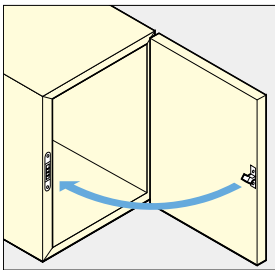

■取付例

注文コード	品番	押込力N	押込力kgf	引張力N	引張力kgf	質量	1箱	1カートン
G 140-051-014	RCU	29.4N	3.0kgf	31.4N	3.2kgf	8g	100ヶ	800ヶ