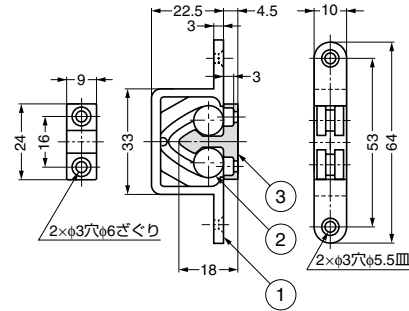

本カタログに掲載している製品内容は、部品としての品質範囲です。この部品を使用した最終製品の機能・性能・安全を保証するものではありません。

ランプ印 **ロータリー埋込キャッチ RCU**

■特長

- 埋込型のロータリーキャッチです。
- かぶせ扉用です。

■注意

キャッチ力にはバラつきがあります。現品にてご確認ください。

■推奨ねじ

十字穴付皿木ねじ呼び2.7

| No. | 材料 | 色 |
|-----|---------------|-------|
| ① | ポリアセタール (POM) | ナチュラル |
| ② | ポリエチレン (PE) | ナチュラル |
| ③ | ポリアセタール (POM) | ナチュラル |

■取付例

| 注文コード | 品番 | 押込力N | 押込力kgf | 引張力N | 引張力kgf | 質量 | 1箱 | 1カートン |
|---------------|-----|-------|--------|-------|--------|----|------|-------|
| G 140-051-014 | RCU | 29.4N | 3.0kgf | 31.4N | 3.2kgf | 8g | 100ヶ | 800ヶ |

JC-24型：十字穴付丸木ねじ呼び2.4

JC-26：十字穴付バインドタッピンねじ呼び3

■取付例

| No. | 部品名 | 材料 | 色 |
|-----|-----|---------------|---------------------|
| ① | メス | ポリアセタール (POM) | ナチュラル/ブラック (JC-24B) |
| ② | オス | ポリアミド (PA) | ナチュラル/ブラック (JC-24B) |

| 注文コード | 品番 | A | P ₁ | E | G | P ₂ | L | d ₁ | d ₂ | 押込力N | 押込力kgf | 引張力N | 引張力kgf | 質量 | 1箱 | 1カートン |
|---------------|--------|----|----------------|---|------|----------------|-----|----------------|----------------|-------|--------|-------|--------|------|------|--------|
| G 140-050-046 | JC-24 | 24 | 17 | 7 | 22 | 15.5 | 2 | 2.5×5.5 | 2.5 | 30.4N | 3.1kgf | 26.5N | 2.7kgf | 1.5g | 100ヶ | 2,000ヶ |
| G 140-916-119 | JC-24B | 24 | 17 | 7 | 22 | 15.5 | 2 | 2.5×5.5 | 2.5 | 30.4N | 3.1kgf | 26.5N | 2.7kgf | 1.5g | 100ヶ | 2,000ヶ |
| G 140-051-018 | JC-26 | 26 | 18 | 6 | 24.5 | 17 | 2.5 | 3.3×6 | 3.3 | 21.6N | 2.2kgf | 16.7N | 1.7kgf | 2 g | 100ヶ | 5,000ヶ |