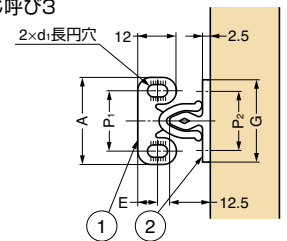

■推奨ねじ

JC-24型：十字穴付丸木ねじ呼び2.4

JC-26：十字穴付バインドタッピンねじ呼び3