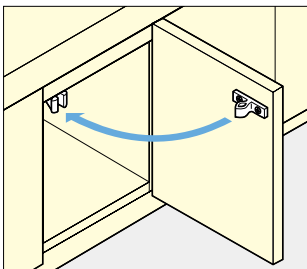

■取付例

No.	部品名	材料	色
①	メス	ポリアセタール (POM)	ナチュラル/ブラック (JC-24B)
②	オス	ポリアミド (PA)	ナチュラル/ブラック (JC-24B)

注文コード	品番	A	P₁	E	G	P₂	L	d₁	d₂	押込力N	押込力kgf	引張力N	引張力kgf	質量	1箱	1カートン
G 140-050-046	JC-24	24	17	7	22	15.5	2	2.5×5.5	2.5	30.4N	3.1kgf	26.5N	2.7kgf	1.5g	100ヶ	2,000ヶ
G 140-916-119	JC-24B	24	17	7	22	15.5	2	2.5×5.5	2.5	30.4N	3.1kgf	26.5N	2.7kgf	1.5g	100ヶ	2,000ヶ
G 140-051-018	JC-26	26	18	6	24.5	17	2.5	3.3×6	3.3	21.6N	2.2kgf	16.7N	1.7kgf	2 g	100ヶ	5,000ヶ

【環境対応マークの見方】

G このマークの製品はRoHS指令に対応しています。

ホームページアドレス <http://www.sugatsune.co.jp/>
No.200-1カタログ