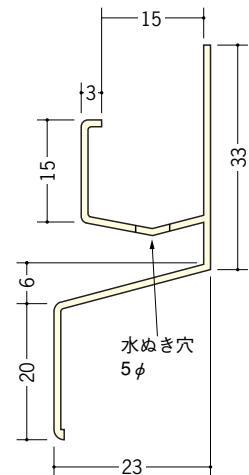

浴室天井・壁材 湯らっくす 不燃部材

40020 湯らっくす 不燃廻り縁
 3m/アルミ製(ベース:ビニール)
 パニラホワイト・マロンアイボリー

40021 湯らっくす 不燃開口見切
 3m/アルミ製(ベース:ビニール)
 パニラホワイト・マロンアイボリー

40022 湯らっくす 不燃ジョイント
 3m/アルミ製(ベース:ビニール)
 パニラホワイト・マロンアイボリー

アルミ製
 です。

40023 湯らっくす 不燃出隅
 3m/アルミ製
 パニラホワイト・マロンアイボリー

40024 湯らっくす 不燃入隅
 3m/アルミ製(ベース:ビニール)
 パニラホワイト・マロンアイボリー

40025 湯らっくす 不燃水切
 3m/アルミ製
 パニラホワイト・マロンアイボリー

59097 湯らっくす 不燃フリーボーダー15
 2m/アルミ製/パニラホワイト・マロンアイボリー

カンゴウ
 嵌合式の部材は
 ベースがビニール製、
 カバーがアルミ製です。

結露受けは
 448ページにあります。

水ぬき穴は
 500mmピッチで
 あっています。

アルミ製品は、1本からカラー仕上げ(焼付塗装)が可能です。