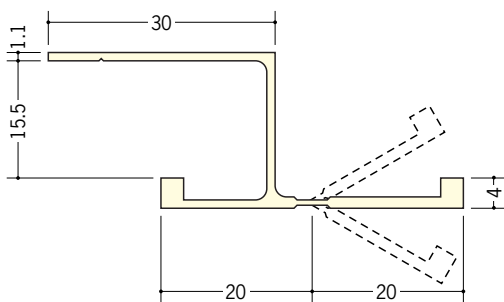

浴室天井・壁材 湯らっくす 不燃部材

40020 湯らっくす 不燃廻り縁
 3m/アルミ製(ベース:ビニール)
 パニラホワイト・マロンアイボリー

40021 湯らっくす 不燃開口見切
 3m/アルミ製(ベース:ビニール)
 パニラホワイト・マロンアイボリー

40022 湯らっくす 不燃ジョイント
 3m/アルミ製(ベース:ビニール)
 パニラホワイト・マロンアイボリー

アルミ製
 です。

40023 湯らっくす 不燃出隅
 3m/アルミ製
 パニラホワイト・マロンアイボリー

40024 湯らっくす 不燃入隅
 3m/アルミ製(ベース:ビニール)
 パニラホワイト・マロンアイボリー

40025 湯らっくす 不燃水切
 3m/アルミ製
 パニラホワイト・マロンアイボリー

59097 湯らっくす 不燃フリーボーダー15
 2m/アルミ製/パニラホワイト・マロンアイボリー

カンゴウ
 嵌合式の部材は
 ベースがビニール製、
 カバーがアルミ製です。

結露受けは
 448ページにあります。

水ぬき穴は
 500mmピッチで
 あっています。

アルミ製品は、1本からカラー仕上げ(焼付塗装)が可能です。