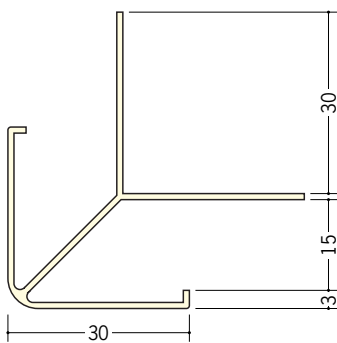

浴室天井・壁材 湯らっくす 不燃部材

40020 湯らっくす 不燃廻り縁
 3m/アルミ製(ベース:ビニール)
 パニラホワイト・マロンアイボリー

40021 湯らっくす 不燃開口見切
 3m/アルミ製(ベース:ビニール)
 パニラホワイト・マロンアイボリー

40022 湯らっくす 不燃ジョイント
 3m/アルミ製(ベース:ビニール)
 パニラホワイト・マロンアイボリー

アルミ製
 です。

40023 湯らっくす 不燃出隅
 3m/アルミ製
 パニラホワイト・マロンアイボリー

40024 湯らっくす 不燃入隅
 3m/アルミ製(ベース:ビニール)
 パニラホワイト・マロンアイボリー

40025 湯らっくす 不燃水切
 3m/アルミ製
 パニラホワイト・マロンアイボリー

59097 湯らっくす 不燃フリーボーダー15
 2m/アルミ製/パニラホワイト・マロンアイボリー

カンゴウ
 嵌合式の部材は
 ベースがビニール製、
 カバーがアルミ製です。

結露受けは
 448ページにあります。

水ぬき穴は
 500mmピッチで
 あっています。

アルミ製品は、1本からカラー仕上げ(焼付塗装)が可能です。