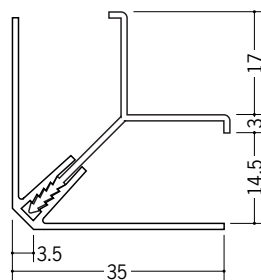

浴室天井・壁材 湯らっくす 不燃部材

40020 湯らっくす 不燃廻り縁
 3m/アルミ製(ベース:ビニール)
 パニラホワイト・マロンアイボリー

40021 湯らっくす 不燃開口見切
 3m/アルミ製(ベース:ビニール)
 パニラホワイト・マロンアイボリー

40022 湯らっくす 不燃ジョイント
 3m/アルミ製(ベース:ビニール)
 パニラホワイト・マロンアイボリー

アルミ製
 です。

40023 湯らっくす 不燃出隅
 3m/アルミ製
 パニラホワイト・マロンアイボリー

40024 湯らっくす 不燃入隅
 3m/アルミ製(ベース:ビニール)
 パニラホワイト・マロンアイボリー

40025 湯らっくす 不燃水切
 3m/アルミ製
 パニラホワイト・マロンアイボリー

59097 湯らっくす 不燃フリーボーダー15
 2m/アルミ製/パニラホワイト・マロンアイボリー

カンゴウ
 嵌合式の部材は
 ベースがビニール製、
 カバーがアルミ製です。

結露受けは
 448ページにあります。

水ぬき穴は
 500mmピッチで
 あっています。

アルミ製品は、1本からカラー仕上げ(焼付塗装)が可能です。