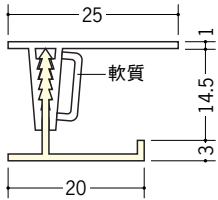

浴室天井・壁材 湯らっくす 不燃部材

40020 湯らっくす 不燃廻り縁
 3m/アルミ製(ベース:ビニール)
 パニラホワイト・マロンアイボリー

40021 湯らっくす 不燃開口見切
 3m/アルミ製(ベース:ビニール)
 パニラホワイト・マロンアイボリー

40022 湯らっくす 不燃ジョイント
 3m/アルミ製(ベース:ビニール)
 パニラホワイト・マロンアイボリー

アルミ製
 です。

40023 湯らっくす 不燃出隅
 3m/アルミ製
 パニラホワイト・マロンアイボリー

40024 湯らっくす 不燃入隅
 3m/アルミ製(ベース:ビニール)
 パニラホワイト・マロンアイボリー

40025 湯らっくす 不燃水切
 3m/アルミ製
 パニラホワイト・マロンアイボリー

59097 湯らっくす 不燃フリーボーダー15
 2m/アルミ製/パニラホワイト・マロンアイボリー

カンゴウ
 嵌合式の部材は
 ベースがビニール製、
 カバーがアルミ製です。

結露受けは
 448ページにあります。

水ぬき穴は
 500mmピッチで
 あっています。

アルミ製品は、1本からカラー仕上げ(焼付塗装)が可能です。