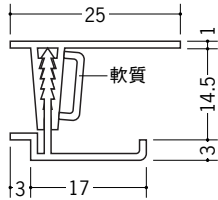

浴室天井・壁材 湯らっくす 不燃部材

40020 湯らっくす 不燃廻り縁
 3m/アルミ製(ベース:ビニール)
 パニラホワイト・マロンアイボリー

40021 湯らっくす 不燃開口見切
 3m/アルミ製(ベース:ビニール)
 パニラホワイト・マロンアイボリー

40022 湯らっくす 不燃ジョイント
 3m/アルミ製(ベース:ビニール)
 パニラホワイト・マロンアイボリー

アルミ製
 です。

40023 湯らっくす 不燃出隅
 3m/アルミ製
 パニラホワイト・マロンアイボリー

40024 湯らっくす 不燃入隅
 3m/アルミ製(ベース:ビニール)
 パニラホワイト・マロンアイボリー

40025 湯らっくす 不燃水切
 3m/アルミ製
 パニラホワイト・マロンアイボリー

59097 湯らっくす 不燃フリーボーダー15
 2m/アルミ製/パニラホワイト・マロンアイボリー

カンゴウ
 嵌合式の部材は
 ベースがビニール製、
 カバーがアルミ製です。

結露受けは
 448ページにあります。

水ぬき穴は
 500mmピッチで
 あっています。

アルミ製品は、1本からカラー仕上げ(焼付塗装)が可能です。