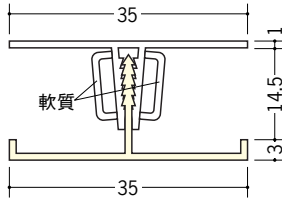

40022 湯らっくす 不燃ジョイント
3m/アルミ製(ベース:ビニール)
パニラホワイト・マロンアイボリー