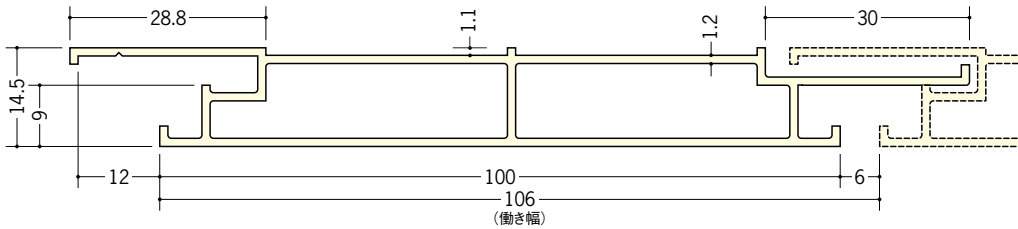

浴室天井・壁材 湯らっくす 不燃

不燃認定番号 NM-1174
意匠登録

天井・壁兼用

40001 湯らっくす 不燃 BRF-100
2m・3m・4m / アルミ製 / バニラホワイト・マロンアイボリー

不燃認定書

40003 湯らっくす 不燃 BRG-100
2m・3m・4m / アルミ製 / バニラホワイト・マロンアイボリー

認定シール

アルミ製
です。

特特色も
承ります。

40002 湯らっくす 不燃 BRF-150
2m・3m・4m / アルミ製 / バニラホワイト・マロンアイボリー

40004 湯らっくす 不燃 BRG-150
2m・3m・4m / アルミ製 / バニラホワイト・マロンアイボリー

中空構造で、結露を
最小限にとどめます。
アルミ製です！
目地部に奥行きが
あります。

浴室壁にも
使用出来ます。

バニラホワイト

マロンアイボリー

アルミ製品は、1本からカラー仕上げ(焼付塗装)が可能です。