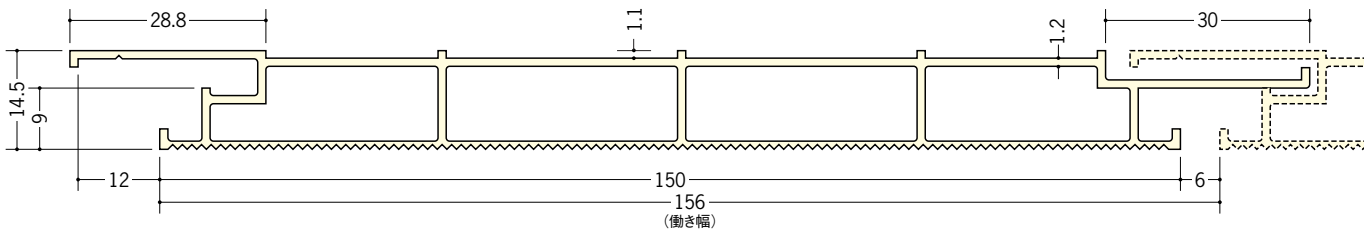

浴室天井・壁材 湯らっくす 不燃

不燃認定番号 NM-1174
意匠登録

天井・壁兼用

40001 湯らっくす 不燃 BRF-100
2m・3m・4m / アルミ製 / バニラホワイト・マロンアイボリー

不燃認定書

40003 湯らっくす 不燃 BRG-100
2m・3m・4m / アルミ製 / バニラホワイト・マロンアイボリー

認定シール

アルミ製
です。

特特色も
承ります。

40002 湯らっくす 不燃 BRF-150
2m・3m・4m / アルミ製 / バニラホワイト・マロンアイボリー

40004 湯らっくす 不燃 BRG-150
2m・3m・4m / アルミ製 / バニラホワイト・マロンアイボリー

中空構造で、結露を
最小限にとどめます。
アルミ製です！
目地部に奥行きが
あります。

浴室壁にも
使用出来ます。

バニラホワイト

マロンアイボリー

アルミ製品は、1本からカラー仕上げ(焼付塗装)が可能です。