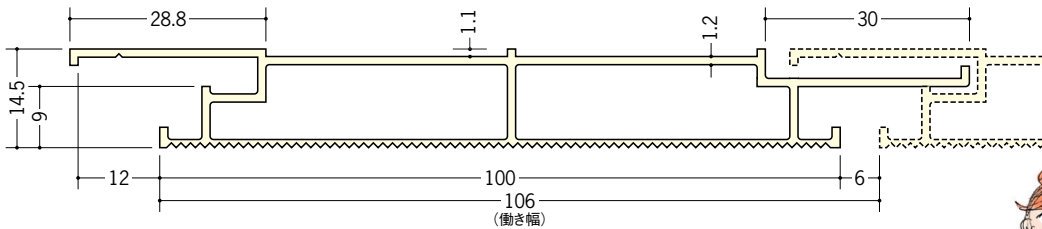

浴室天井・壁材 湯らっくす 不燃

不燃認定番号 NM-1174
意匠登録

天井・壁兼用

40001 湯らっくす 不燃 BRF-100
2m・3m・4m / アルミ製 / バニラホワイト・マロンアイボリー

不燃認定書

40003 湯らっくす 不燃 BRG-100
2m・3m・4m / アルミ製 / バニラホワイト・マロンアイボリー

認定シール

アルミ製
です。

特特色も
承ります。

40002 湯らっくす 不燃 BRF-150
2m・3m・4m / アルミ製 / バニラホワイト・マロンアイボリー

40004 湯らっくす 不燃 BRG-150
2m・3m・4m / アルミ製 / バニラホワイト・マロンアイボリー

中空構造で、結露を
最小限にとどめます。
アルミ製です！
目地部に奥行きが
あります。

浴室壁にも
使用出来ます。

バニラホワイト

マロンアイボリー

アルミ製品は、1本からカラー仕上げ(焼付塗装)が可能です。