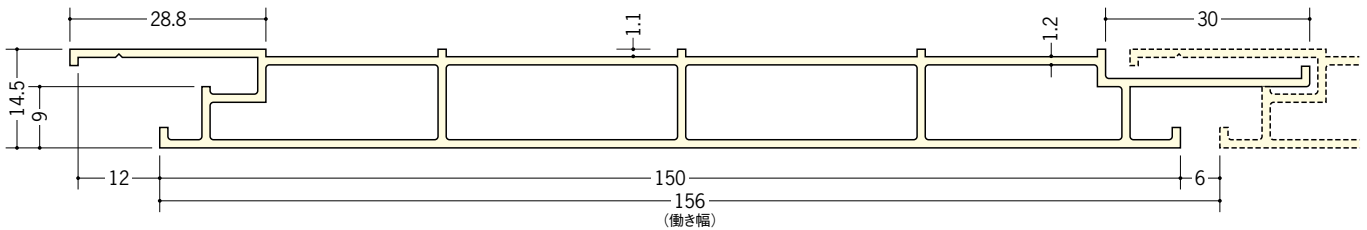

浴室天井・壁材 湯らっくす 不燃

不燃認定番号 NM-1174
意匠登録

天井・壁兼用

40001 湯らっくす 不燃 BRF-100
2m・3m・4m / アルミ製 / バニラホワイト・マロンアイボリー

不燃認定書

40003 湯らっくす 不燃 BRG-100
2m・3m・4m / アルミ製 / バニラホワイト・マロンアイボリー

認定シール

アルミ製
です。

特特色も
承ります。

40002 湯らっくす 不燃 BRF-150
2m・3m・4m / アルミ製 / バニラホワイト・マロンアイボリー

40004 湯らっくす 不燃 BRG-150
2m・3m・4m / アルミ製 / バニラホワイト・マロンアイボリー

中空構造で、結露を
最小限にとどめます。
アルミ製です！
目地部に奥行きが
あります。

浴室壁にも
使用出来ます。

バニラホワイト

マロンアイボリー

アルミ製品は、1本からカラー仕上げ(焼付塗装)が可能です。