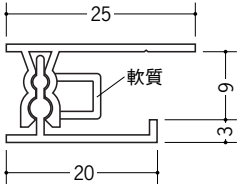

浴室天井材 湯らっくす 準不燃部材

40042 湯らっくす 準不燃PAL用廻り縁
 2m/アルミ製(ベース:ビニール)/ホワイト・アイボリー・柎目調

40043 湯らっくす 準不燃PAL用ジョイント
 2m/アルミ製(ベース:ビニール)/ホワイト・アイボリー・柎目調

40044 湯らっくす 準不燃PAL用勾配継手
 2m/アルミ製(ベース:ビニール)/ホワイト・アイボリー・柎目調

柎目調の部材の見付け部分は、柎目柄になっています。