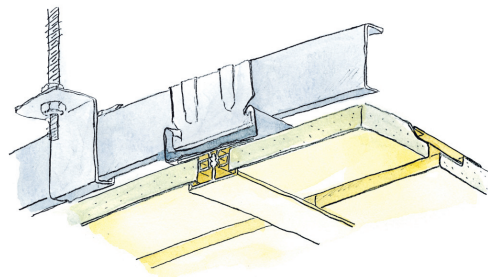

浴室天井材 湯らっくす 準不燃部材

40042 湯らっくす 準不燃PAL用廻り縁
 2m/アルミ製(ベース:ビニール)/ホワイト・アイボリー・柎目調

40043 湯らっくす 準不燃PAL用ジョイント
 2m/アルミ製(ベース:ビニール)/ホワイト・アイボリー・柎目調

40044 湯らっくす 準不燃PAL用勾配継手
 2m/アルミ製(ベース:ビニール)/ホワイト・アイボリー・柎目調

柎目調の部材の見付け部分は、柎目柄になっています。

湯らっくす 準不燃は、浴室天井専用です。

特注の長さも承りますので、お問い合わせ下さい。