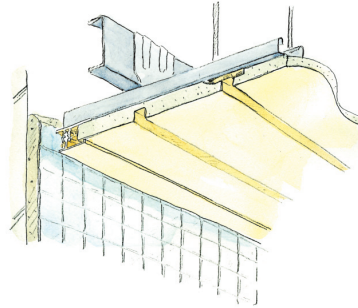

浴室天井材 湯らっくす 準不燃部材

40042 湯らっくす 準不燃PAL用廻り縁
 2m/アルミ製(ベース:ビニール)/ホワイト・アイボリー・柎目調

40043 湯らっくす 準不燃PAL用ジョイント
 2m/アルミ製(ベース:ビニール)/ホワイト・アイボリー・柎目調

40044 湯らっくす 準不燃PAL用勾配継手
 2m/アルミ製(ベース:ビニール)/ホワイト・アイボリー・柎目調

柎目調の部材の見付け部分は、柎目柄になっています。

湯らっくす 準不燃は、浴室天井専用です。

特注の長さも承りますので、お問い合わせ下さい。