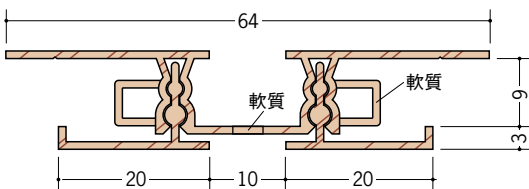

浴室天井材 湯らっくす 準不燃部材

40042 湯らっくす 準不燃PAL用廻り縁
 2m/アルミ製(ベース:ビニール)/ホワイト・アイボリー・柎目調

40043 湯らっくす 準不燃PAL用ジョイント
 2m/アルミ製(ベース:ビニール)/ホワイト・アイボリー・柎目調

40044 湯らっくす 準不燃PAL用勾配継手
 2m/アルミ製(ベース:ビニール)/ホワイト・アイボリー・柎目調

柎目調の部材の見付け部分は、柎目柄になっています。