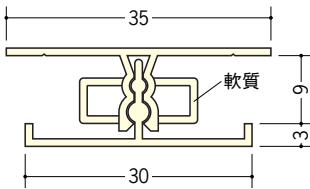

浴室天井材 湯らっくす 準不燃部材

40042 湯らっくす 準不燃PAL用廻り縁
 2m/アルミ製(ベース:ビニール)/ホワイト・アイボリー・柎目調

40043 湯らっくす 準不燃PAL用ジョイント
 2m/アルミ製(ベース:ビニール)/ホワイト・アイボリー・柎目調

40044 湯らっくす 準不燃PAL用勾配継手
 2m/アルミ製(ベース:ビニール)/ホワイト・アイボリー・柎目調

柎目調の部材の見付け部分は、柎目柄になっています。