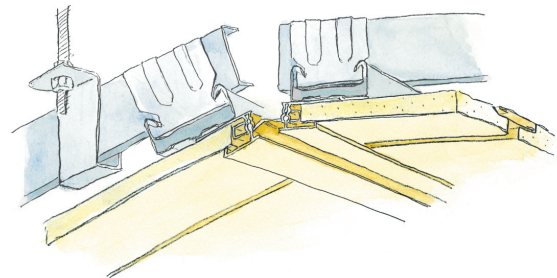

浴室天井材 湯らっくす 準不燃部材

40042 湯らっくす 準不燃PAL用廻り縁
 2m/アルミ製(ベース:ビニール)/ホワイト・アイボリー・柎目調

40043 湯らっくす 準不燃PAL用ジョイント
 2m/アルミ製(ベース:ビニール)/ホワイト・アイボリー・柎目調

40044 湯らっくす 準不燃PAL用勾配継手
 2m/アルミ製(ベース:ビニール)/ホワイト・アイボリー・柎目調

柎目調の部材の見付け部分は、柎目柄になっています。

湯らっくす 準不燃は、浴室天井専用です。

特注の長さも承りますので、お問い合わせ下さい。