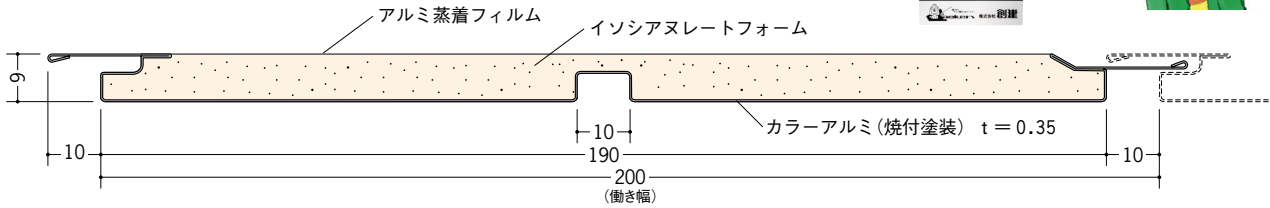

## 天井用

**40041** 湯らっくす 準不燃PAL-200 1.82m(9枚入) 3m(12枚入) 4m(12枚入)  
 アルミ製/ホワイト・アイボリー・柎目調

アルミ製です。