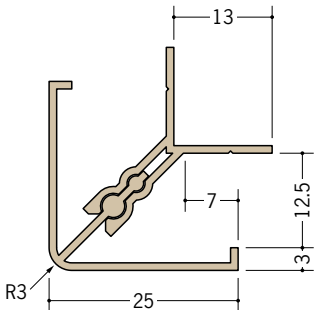

# 浴室天井・壁材 湯らっくす EOU用部材

**40231** 湯らっくす EOU用出隅  
 3m/ビニール製/オフホワイト・アイボリー  
 ページュ・ピンク・ブルー・グリーン  
 ワインレッド・木目調/各40本入

EOU用出隅と入隅は、JOHの下り壁部分にも、使用できます。

**40232** 湯らっくす EOU用入隅  
 3m/ビニール製/オフホワイト・アイボリー  
 ページュ・ピンク・ブルー・グリーン  
 ワインレッド・木目調/各25本入

**40233** 湯らっくす EOU用水切  
 2m/ビニール製/オフホワイト・アイボリー  
 ページュ・ピンク・ブルー・グリーン  
 ワインレッド・木目調/各30本入