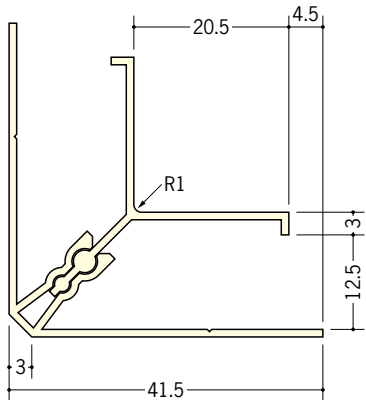

# 浴室天井・壁材 湯らっくす EOU用部材

**40231** 湯らっくす EOU用出隅  
 3m/ビニール製/オフホワイト・アイボリー  
 ページュ・ピンク・ブルー・グリーン  
 ワインレッド・木目調/各40本入

EOU用出隅と入隅は、JOHの下り壁部分にも、使用できます。

**40232** 湯らっくす EOU用入隅  
 3m/ビニール製/オフホワイト・アイボリー  
 ページュ・ピンク・ブルー・グリーン  
 ワインレッド・木目調/各25本入

**40233** 湯らっくす EOU用水切  
 2m/ビニール製/オフホワイト・アイボリー  
 ページュ・ピンク・ブルー・グリーン  
 ワインレッド・木目調/各30本入