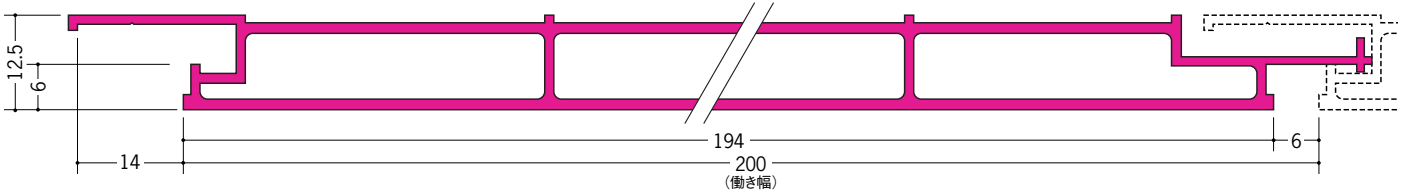

浴室壁・天井材 湯らっくす EOU

壁・天井兼用

40201 湯らっくす EOU-100M (目地あり) 3m (18枚入) / ビニール製
 オフホワイト・アイボリー・ベージュ・ピンク・ブルー・グリーン・ワインレッド・木目調 / t=1.0

40202 湯らっくす EOU-150F (目地なし) 3m (9枚入) / ビニール製
 オフホワイト・アイボリー・ベージュ・ピンク・ブルー・グリーン・ワインレッド・木目調 / t=1.1

40203 湯らっくす EOU-200M (目地あり) 3m (9枚入) / ビニール製
 オフホワイト・アイボリー・ベージュ・ピンク・ブルー・グリーン・ワインレッド・木目調 / t=1.2

40204 湯らっくす EOU-300F (目地なし) 3m (5枚入) / ビニール製
 オフホワイト・アイボリー・ベージュ・ピンク・ブルー・グリーン・ワインレッド・木目調 / t=1.3

湯らっくす JOH・EOUカラー