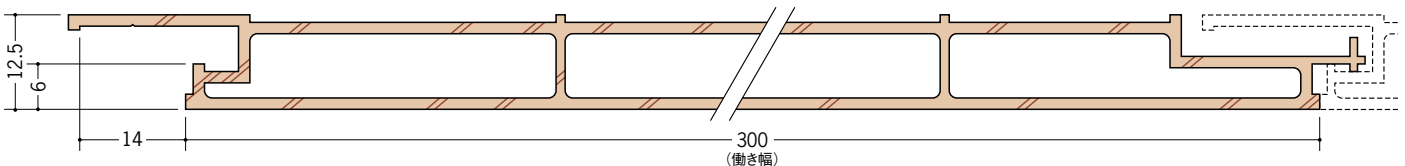

浴室壁・天井材 湯らっくす EOU

壁・天井兼用

40201 湯らっくす EOU-100M (目地あり) 3m (18枚入) / ビニール製
 オフホワイト・アイボリー・ベージュ・ピンク・ブルー・グリーン・ワインレッド・木目調 / t=1.0

40202 湯らっくす EOU-150F (目地なし) 3m (9枚入) / ビニール製
 オフホワイト・アイボリー・ベージュ・ピンク・ブルー・グリーン・ワインレッド・木目調 / t=1.1

40203 湯らっくす EOU-200M (目地あり) 3m (9枚入) / ビニール製
 オフホワイト・アイボリー・ベージュ・ピンク・ブルー・グリーン・ワインレッド・木目調 / t=1.2

40204 湯らっくす EOU-300F (目地なし) 3m (5枚入) / ビニール製
 オフホワイト・アイボリー・ベージュ・ピンク・ブルー・グリーン・ワインレッド・木目調 / t=1.3

湯らっくす JOH・EOUカラー