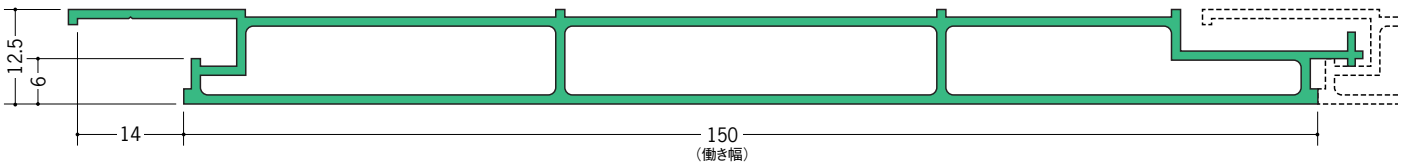

浴室壁・天井材 湯らっくす EOU

壁・天井兼用

40201 湯らっくす EOU-100M (目地あり) 3m (18枚入) / ビニール製
 オフホワイト・アイボリー・ベージュ・ピンク・ブルー・グリーン・ワインレッド・木目調 / t=1.0

40202 湯らっくす EOU-150F (目地なし) 3m (9枚入) / ビニール製
 オフホワイト・アイボリー・ベージュ・ピンク・ブルー・グリーン・ワインレッド・木目調 / t=1.1

40203 湯らっくす EOU-200M (目地あり) 3m (9枚入) / ビニール製
 オフホワイト・アイボリー・ベージュ・ピンク・ブルー・グリーン・ワインレッド・木目調 / t=1.2

40204 湯らっくす EOU-300F (目地なし) 3m (5枚入) / ビニール製
 オフホワイト・アイボリー・ベージュ・ピンク・ブルー・グリーン・ワインレッド・木目調 / t=1.3

湯らっくす JOH・EOUカラー