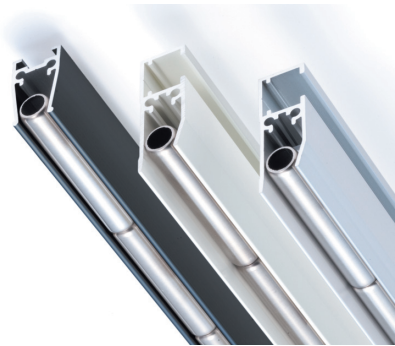

# ペーパーレール

**57047** APL-101 (壁付用)  
 2m/アルマイトシルバー  
 ホワイトアルマイト3  
 電解ブラック  
 サイドカバー(左・右)付

コピー用紙、写真などをワンタッチで着・脱出来ます。

**57048** APL-201 (天井付用)  
 2m/アルマイトシルバー  
 ホワイトアルマイト3  
 電解ブラック  
 サイドカバー(両サイド)付

APL-101は、ビス止め。  
 APL-201は、直付け又は  
 吊りタイプで取り付けます。

## APL-201用部材

**57096** APL-201用連結金具  
 スチール

**57097** APL-201用コーナー金具  
 スチール

**57098** APL-201用吊りセット

### APL-201 納り例

●直付け

●吊りタイプ