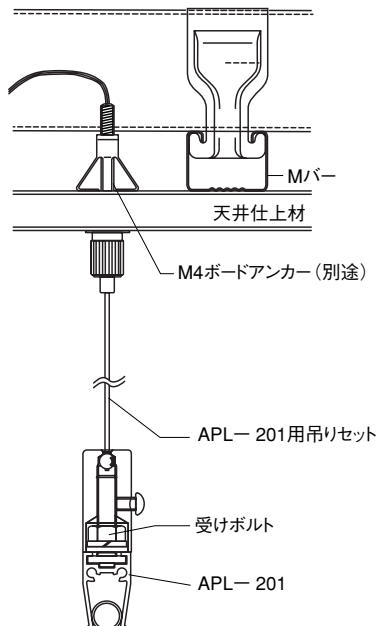

# ペーパーレール

**57047** APL-101 (壁付用)  
 2m/アルマイトシルバー  
 ホワイトアルマイト3  
 電解ブラック  
 サイドカバー(左・右)付

コピー用紙、写真などをワンタッチで着・脱出来ます。

**57048** APL-201 (天井付用)  
 2m/アルマイトシルバー  
 ホワイトアルマイト3  
 電解ブラック  
 サイドカバー(両サイド)付

APL-101は、ビス止め。  
 APL-201は、直付け又は  
 吊りタイプで取り付けます。

## APL-201用部材

**57096** APL-201用連結金具  
 スチール

**57097** APL-201用コーナー金具  
 スチール

**57098** APL-201用吊りセット

### APL-201 納り例

●直付け

●吊りタイプ