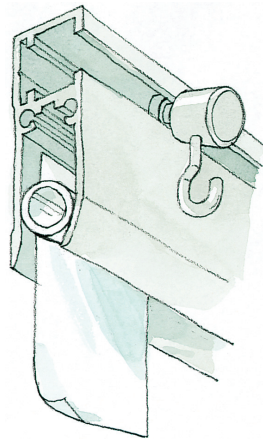

# ペーパーレール

**57047** APL-101 (壁付用)  
 2m/アルマイトシルバー  
 ホワイトアルマイト3  
 電解ブラック  
 サイドカバー(左・右)付

コピー用紙、写真などをワンタッチで着・脱出来ます。

**57048** APL-201 (天井付用)  
 2m/アルマイトシルバー  
 ホワイトアルマイト3  
 電解ブラック  
 サイドカバー(両サイド)付

APL-101は、ビス止め。  
 APL-201は、直付け又は  
 吊りタイプで取り付けます。

## APL-201用部材

**57096** APL-201用連結金具  
 スチール

**57097** APL-201用コーナー金具  
 スチール

**57098** APL-201用吊りセット

### APL-201 納り例

●直付け

●吊りタイプ

## サイドカバー

**57090** APL-101用サイドカバー  
 シルバー・ホワイト・ブラック  
 左用・右用

**57091** APL-201用サイドカバー  
 シルバー・ホワイト・ブラック  
 左用・右用