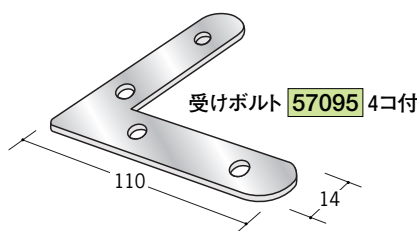

57097 APL-201用コーナー金具
スチール