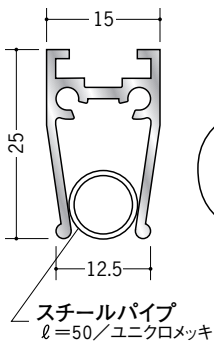

# ペーパーレール

**57047** APL-101 (壁付用)  
 2m/アルマイトシルバー  
 ホワイトアルマイト3  
 電解ブラック  
 サイドカバー(左・右)付

コピー用紙、写真などをワンタッチで着・脱出来ます。

**57048** APL-201 (天井付用)  
 2m/アルマイトシルバー  
 ホワイトアルマイト3  
 電解ブラック  
 サイドカバー(両サイド)付

APL-101は、ビス止め。  
 APL-201は、直付け又は  
 吊りタイプで取り付けます。

## APL-201用部材

**57096** APL-201用連結金具  
 スチール

**57097** APL-201用コーナー金具  
 スチール

**57098** APL-201用吊りセット

### APL-201 納り例

●直付け

●吊りタイプ

## サイドカバー

**57090** APL-101用サイドカバー  
 シルバー・ホワイト・ブラック  
 左用・右用

**57091** APL-201用サイドカバー  
 シルバー・ホワイト・ブラック  
 左用・右用