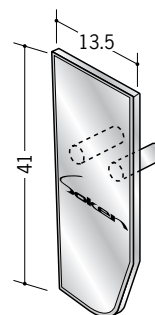

## APL-201用部材

**57096** APL-201用連結金具  
 スチール

**57097** APL-201用コーナー金具  
 スチール

**57098** APL-201用吊りセット

### APL-201 納り例

●直付け

●吊りタイプ

## サイドカバー

**57090** APL-101用サイドカバー  
 シルバー・ホワイト・ブラック  
 左用・右用

**57091** APL-201用サイドカバー  
 シルバー・ホワイト・ブラック  
 左用・右用