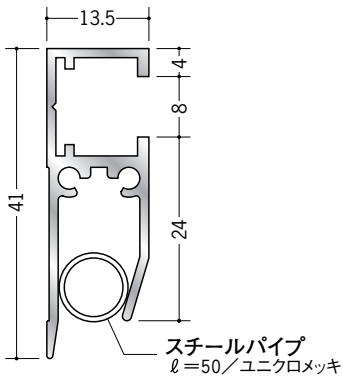

# ペーパーレール

**57047** APL-101 (壁付用)  
 2m/アルマイトシルバー  
 ホワイトアルマイト3  
 電解ブラック  
 サイドカバー(左・右)付

コピー用紙、写真などをワンタッチで着・脱出来ます。

**57048** APL-201 (天井付用)  
 2m/アルマイトシルバー  
 ホワイトアルマイト3  
 電解ブラック  
 サイドカバー(両サイド)付

APL-101は、ビス止め。  
 APL-201は、直付け又は  
 吊りタイプで取り付けます。

## APL-201用部材

**57096** APL-201用連結金具  
 スチール

**57097** APL-201用コーナー金具  
 スチール

**57098** APL-201用吊りセット

### APL-201 納り例

●直付け

●吊りタイプ