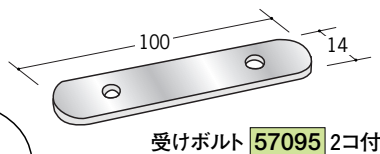

APL-201用部材

57096 APL-201用連結金具
スチール