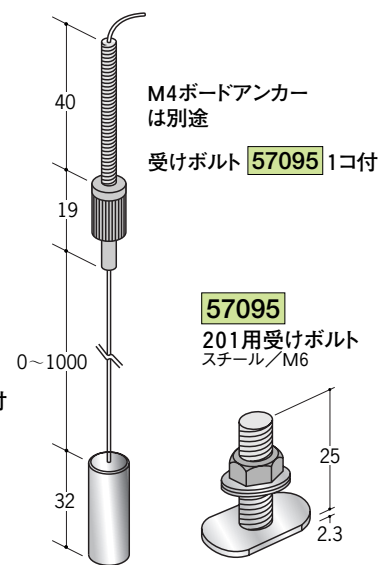

# ペーパーレール

**57047** APL-101 (壁付用)  
 2m/アルマイトシルバー  
 ホワイトアルマイト3  
 電解ブラック  
 サイドカバー(左・右)付

コピー用紙、写真などをワンタッチで着・脱出来ます。

**57048** APL-201 (天井付用)  
 2m/アルマイトシルバー  
 ホワイトアルマイト3  
 電解ブラック  
 サイドカバー(両サイド)付

APL-101は、ビス止め。  
 APL-201は、直付け又は  
 吊りタイプで取り付けます。

## APL-201用部材

**57096** APL-201用連結金具  
 スチール

**57097** APL-201用コーナー金具  
 スチール

**57098** APL-201用吊りセット

### APL-201 納り例

●直付け

●吊りタイプ