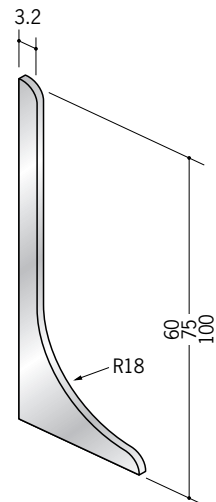

アルミ巾木

61057 アルミ貼り巾木60-20R
3m/アルマイトシルバー

61058 アルミ貼り巾木75-20R
3m/アルマイトシルバー

61059 アルミ貼り巾木100-20R
3m/アルマイトシルバー

入隅

出隅

79092 アルミ貼り巾木60-20R
サイドキャップ
アルマイトシルバー/ t=1.0mm

79093 アルミ貼り巾木75-20R
サイドキャップ
アルマイトシルバー/ t=1.0mm

79095 アルミ貼り巾木100-20R
サイドキャップ
アルマイトシルバー/ t=1.0mm

出隅・入隅用の
カットも承ります。

アルミ製品は、1本からカラー仕上げ（焼付塗装）が可能です。