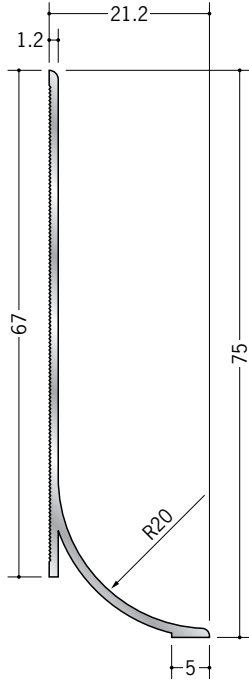

アルミ巾木

61057 アルミ貼り巾木60-20R
3m/アルマイトシルバー

61058 アルミ貼り巾木75-20R
3m/アルマイトシルバー

61059 アルミ貼り巾木100-20R
3m/アルマイトシルバー

入隅

出隅

79092 アルミ貼り巾木60-20R
サイドキャップ
アルマイトシルバー/ t=1.0mm

79093 アルミ貼り巾木75-20R
サイドキャップ
アルマイトシルバー/ t=1.0mm

79095 アルミ貼り巾木100-20R
サイドキャップ
アルマイトシルバー/ t=1.0mm

出隅・入隅用の
カットも承ります。

アルミ製品は、1本からカラー仕上げ（焼付塗装）が可能です。