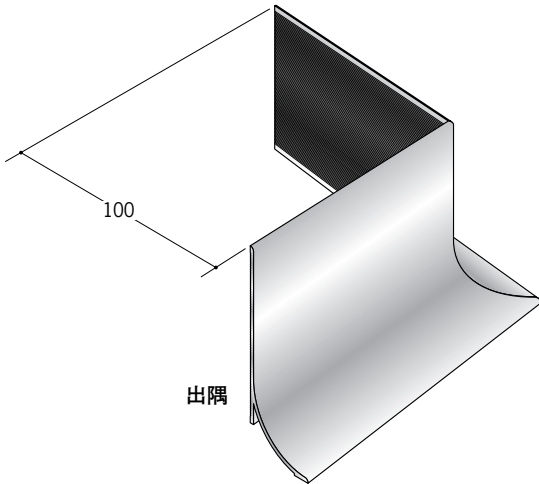

アルミ巾木

61057 アルミ貼り巾木60-20R
3m/アルマイトシルバー

61058 アルミ貼り巾木75-20R
3m/アルマイトシルバー

61059 アルミ貼り巾木100-20R
3m/アルマイトシルバー

入隅

出隅

79092 アルミ貼り巾木60-20R
サイドキャップ
アルマイトシルバー/ t=1.0mm

79093 アルミ貼り巾木75-20R
サイドキャップ
アルマイトシルバー/ t=1.0mm

79095 アルミ貼り巾木100-20R
サイドキャップ
アルマイトシルバー/ t=1.0mm

出隅・入隅用の
カットも承ります。

アルミ製品は、1本からカラー仕上げ（焼付塗装）が可能です。