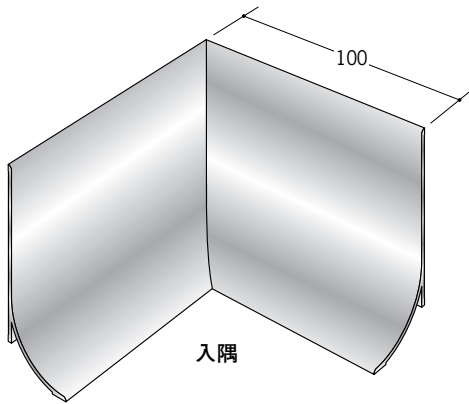

アルミ巾木

61057 アルミ貼り巾木60-20R
3m/アルマイトシルバー

61058 アルミ貼り巾木75-20R
3m/アルマイトシルバー

61059 アルミ貼り巾木100-20R
3m/アルマイトシルバー

入隅

出隅

79092 アルミ貼り巾木60-20R
サイドキャップ
アルマイトシルバー/ t=1.0mm

79093 アルミ貼り巾木75-20R
サイドキャップ
アルマイトシルバー/ t=1.0mm

79095 アルミ貼り巾木100-20R
サイドキャップ
アルマイトシルバー/ t=1.0mm

出隅・入隅用の
カットも承ります。

アルミ製品は、1本からカラー仕上げ（焼付塗装）が可能です。