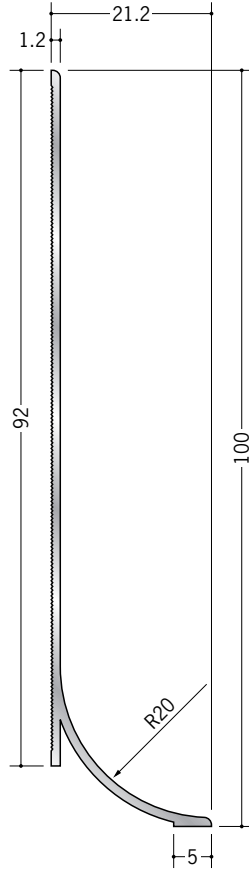

アルミ巾木

61057 アルミ貼り巾木60-20R
3m/アルマイトシルバー

61058 アルミ貼り巾木75-20R
3m/アルマイトシルバー

61059 アルミ貼り巾木100-20R
3m/アルマイトシルバー

入隅

出隅

79092 アルミ貼り巾木60-20R
サイドキャップ
アルマイトシルバー/ t=1.0mm

79093 アルミ貼り巾木75-20R
サイドキャップ
アルマイトシルバー/ t=1.0mm

79095 アルミ貼り巾木100-20R
サイドキャップ
アルマイトシルバー/ t=1.0mm

出隅・入隅用の
カットも承ります。

アルミ製品は、1本からカラー仕上げ（焼付塗装）が可能です。