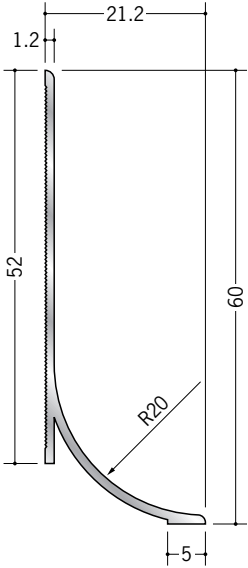

アルミ巾木

61057 アルミ貼り巾木60-20R
3m/アルマイトシルバー

61058 アルミ貼り巾木75-20R
3m/アルマイトシルバー

61059 アルミ貼り巾木100-20R
3m/アルマイトシルバー

入隅

出隅

79092 アルミ貼り巾木60-20R
サイドキャップ
アルマイトシルバー/ t=1.0mm

79093 アルミ貼り巾木75-20R
サイドキャップ
アルマイトシルバー/ t=1.0mm

79095 アルミ貼り巾木100-20R
サイドキャップ
アルマイトシルバー/ t=1.0mm

出隅・入隅用の
カットも承ります。

アルミ製品は、1本からカラー仕上げ（焼付塗装）が可能です。