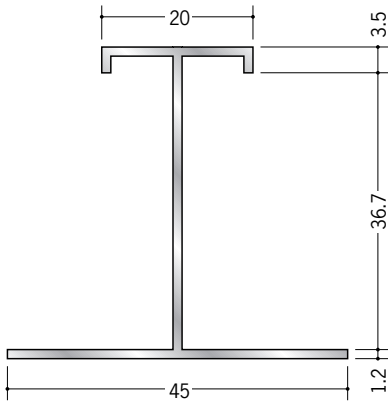

アルミ 断熱材用ジョイナー H型

54261 アルミ H型25BS
3m/アルマイトシルバー

54030 アルミ25HS
2.73m/アルマイトシルバー

54034 アルミ30HS
2.73m/アルマイトシルバー

54033 アルミ36HS
2.73m/アルマイトシルバー

54031 アルミ40HS
2.73m/アルマイトシルバー

54263 アルミ H型50BS
3m/アルマイトシルバー

54028 アルミ50HS
2.73m/アルマイトシルバー

ビニール製の
断熱材用ジョイナー
(H型)は
132・133ページです。

アルミ製品は、1本からカラー仕上げ(焼付塗装)が可能です。