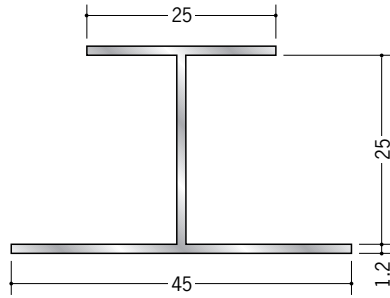

アルミ 断熱材用ジョイナー H型

54261 アルミ H型25BS
3m/アルマイトシルバー

54030 アルミ25HS
2.73m/アルマイトシルバー

54034 アルミ30HS
2.73m/アルマイトシルバー

54033 アルミ36HS
2.73m/アルマイトシルバー

54031 アルミ40HS
2.73m/アルマイトシルバー

54263 アルミ H型50BS
3m/アルマイトシルバー

54028 アルミ50HS
2.73m/アルマイトシルバー

ビニール製の
断熱材用ジョイナー
(H型)は
132・133ページです。

アルミ製品は、1本からカラー仕上げ(焼付塗装)が可能です。