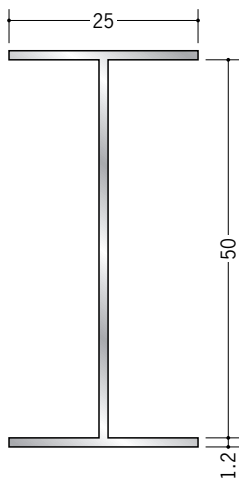

アルミ 断熱材用ジョイナー H型

54261 アルミ H型25BS
3m/アルマイトシルバー

54030 アルミ25HS
2.73m/アルマイトシルバー

54034 アルミ30HS
2.73m/アルマイトシルバー

54033 アルミ36HS
2.73m/アルマイトシルバー

54031 アルミ40HS
2.73m/アルマイトシルバー

54263 アルミ H型50BS
3m/アルマイトシルバー

54028 アルミ50HS
2.73m/アルマイトシルバー

ビニール製の
断熱材用ジョイナー
(H型)は
132・133ページです。

アルミ製品は、1本からカラー仕上げ(焼付塗装)が可能です。