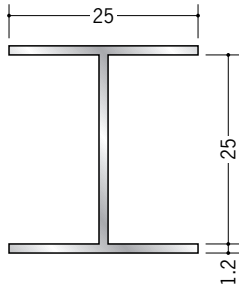

アルミ 断熱材用ジョイナー H型

54261 アルミ H型25BS
3m/アルマイトシルバー

54030 アルミ25HS
2.73m/アルマイトシルバー

54034 アルミ30HS
2.73m/アルマイトシルバー

54033 アルミ36HS
2.73m/アルマイトシルバー

54031 アルミ40HS
2.73m/アルマイトシルバー

54263 アルミ H型50BS
3m/アルマイトシルバー

54028 アルミ50HS
2.73m/アルマイトシルバー