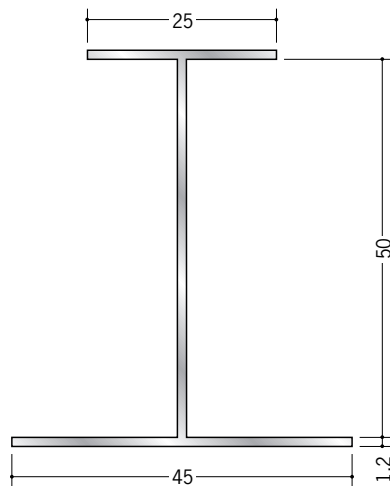

アルミ 断熱材用ジョイナー H型

54261 アルミ H型25BS
3m/アルマイトシルバー

54030 アルミ25HS
2.73m/アルマイトシルバー

54034 アルミ30HS
2.73m/アルマイトシルバー

54033 アルミ36HS
2.73m/アルマイトシルバー

54031 アルミ40HS
2.73m/アルマイトシルバー

54263 アルミ H型50BS
3m/アルマイトシルバー

54028 アルミ50HS
2.73m/アルマイトシルバー

ビニール製の
断熱材用ジョイナー
(H型)は
132・133ページです。

アルミ製品は、1本からカラー仕上げ(焼付塗装)が可能です。