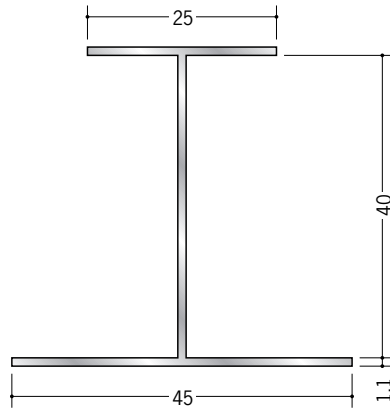

アルミ 断熱材用ジョイナー H型

54261 アルミ H型25BS
3m/アルマイトシルバー

54030 アルミ25HS
2.73m/アルマイトシルバー

54034 アルミ30HS
2.73m/アルマイトシルバー

54033 アルミ36HS
2.73m/アルマイトシルバー

54031 アルミ40HS
2.73m/アルマイトシルバー

54263 アルミ H型50BS
3m/アルマイトシルバー

54028 アルミ50HS
2.73m/アルマイトシルバー

ビニール製の
断熱材用ジョイナー
(H型)は
132・133ページです。

アルミ製品は、1本からカラー仕上げ(焼付塗装)が可能です。