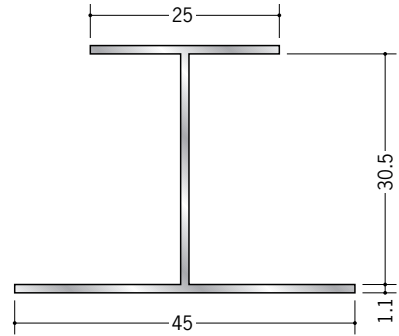

アルミ 断熱材用ジョイナー H型

54261 アルミ H型25BS
3m/アルマイトシルバー

54030 アルミ25HS
2.73m/アルマイトシルバー

54034 アルミ30HS
2.73m/アルマイトシルバー

54033 アルミ36HS
2.73m/アルマイトシルバー

54031 アルミ40HS
2.73m/アルマイトシルバー

54263 アルミ H型50BS
3m/アルマイトシルバー

54028 アルミ50HS
2.73m/アルマイトシルバー

ビニール製の
断熱材用ジョイナー
(H型)は
132・133ページです。

アルミ製品は、1本からカラー仕上げ(焼付塗装)が可能です。