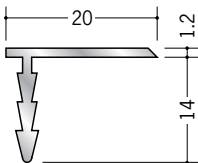

アルミ 断熱材用ジョイナー コ型

51036 アルミA型75
3m/アルマイトシルバー

51181 アルミA型100
3m/アルマイトシルバー

51039
アルミACF-3
(コ型カバー25mm・50mm兼用)
2.73m/アルマイトシルバー

35083
ビニールCF-1 (コ型ベース25mm用)
1.82m/ホワイト/50本入

35084
ビニールCF-2 (コ型ベース50mm用)
1.82m/ホワイト/50本入

カンゴウ
 嵌合式ジョイナーは
 目違いを防ぐため
 ベースとカバーの
 定尺を違えてあります。

アルミ製品は、1本からカラー仕上げ（焼付塗装）が可能です。