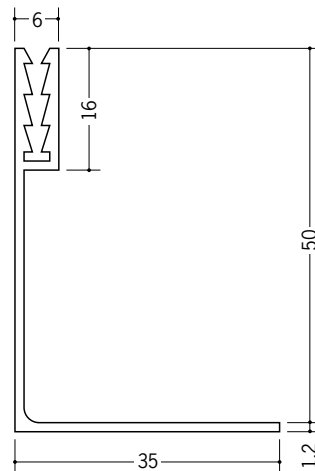

アルミ 断熱材用ジョイナー コ型

51036 アルミA型75
3m/アルマイトシルバー

51181 アルミA型100
3m/アルマイトシルバー

51039
アルミACF-3
(コ型カバー25mm・50mm兼用)
2.73m/アルマイトシルバー

35083
ビニールCF-1 (コ型ベース25mm用)
1.82m/ホワイト/50本入

35084
ビニールCF-2 (コ型ベース50mm用)
1.82m/ホワイト/50本入