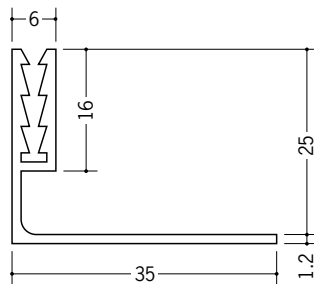

アルミ 断熱材用ジョイナー コ型

51036 アルミA型75
3m/アルマイトシルバー

51181 アルミA型100
3m/アルマイトシルバー

51039
アルミACF-3
(コ型カバー25mm・50mm兼用)
2.73m/アルマイトシルバー

35083
ビニールCF-1 (コ型ベース25mm用)
1.82m/ホワイト/50本入

35084
ビニールCF-2 (コ型ベース50mm用)
1.82m/ホワイト/50本入