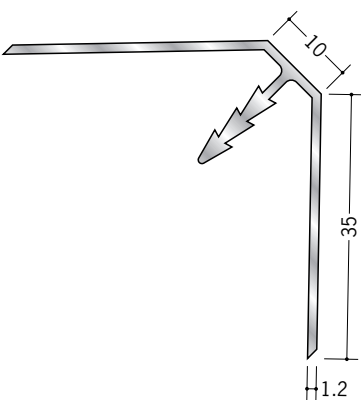

# アルミ 断熱材用ジョイナー 出隅

**35086**

ビニールPDF-1  
(出隅ベース25mm・50mm兼用)  
1.82m/ホワイト/40本入

**51044** アルミADF-3 (出隅カバー50mm用)  
2.73m/アルマイトシルバー

**51136** アルミAMD-50 (出隅カバー50mm用)  
2.73m/アルマイトシルバー

**51045**

アルミADF-2  
(出隅カバー25mm用)  
2.73m/アルマイトシルバー

**51135**

アルミAMD-25  
(出隅カバー25mm用)  
2.73m/アルマイトシルバー

PDF-1 (ベース) は、  
ビニール製です。

ビニール製の  
断熱材用ジョイナー  
(出隅) は  
128ページです。

アルミ製品は、1本からカラー仕上げ(焼付塗装)が可能です。