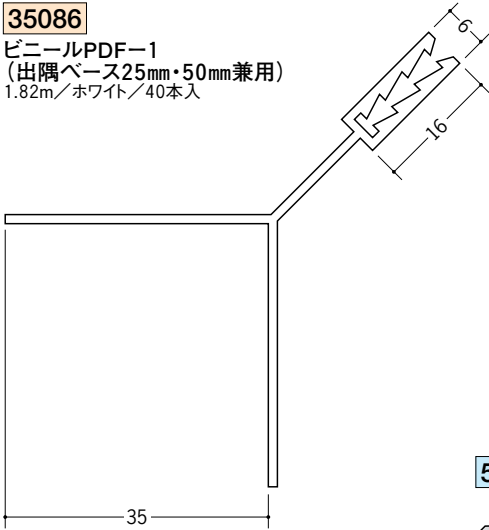

# アルミ 断熱材用ジョイナー 出隅

**35086**

ビニールPDF-1  
(出隅ベース25mm・50mm兼用)  
1.82m/ホワイト/40本入

**51044** アルミADF-3 (出隅カバー50mm用)  
2.73m/アルマイトシルバー

**51136** アルミAMD-50 (出隅カバー50mm用)  
2.73m/アルマイトシルバー

**51045**

アルミADF-2  
(出隅カバー25mm用)  
2.73m/アルマイトシルバー

**51135**

アルミAMD-25  
(出隅カバー25mm用)  
2.73m/アルマイトシルバー

PDF-1 (ベース) は、  
ビニール製です。

ビニール製の  
断熱材用ジョイナー  
(出隅) は  
128ページです。

アルミ製品は、1本からカラー仕上げ(焼付塗装)が可能です。