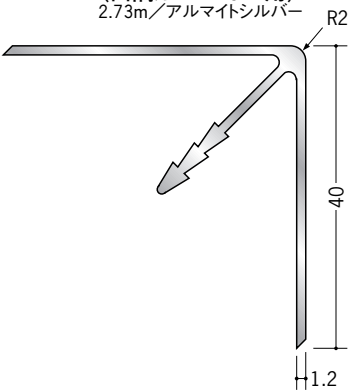

# アルミ 断熱材用ジョイナー 出隅

**35086**

ビニールPDF-1  
(出隅ベース25mm・50mm兼用)  
1.82m/ホワイト/40本入

**51044** アルミADF-3 (出隅カバー50mm用)  
2.73m/アルマイトシルバー

**51136** アルミAMD-50 (出隅カバー50mm用)  
2.73m/アルマイトシルバー

**51045**

アルミADF-2  
(出隅カバー25mm用)  
2.73m/アルマイトシルバー