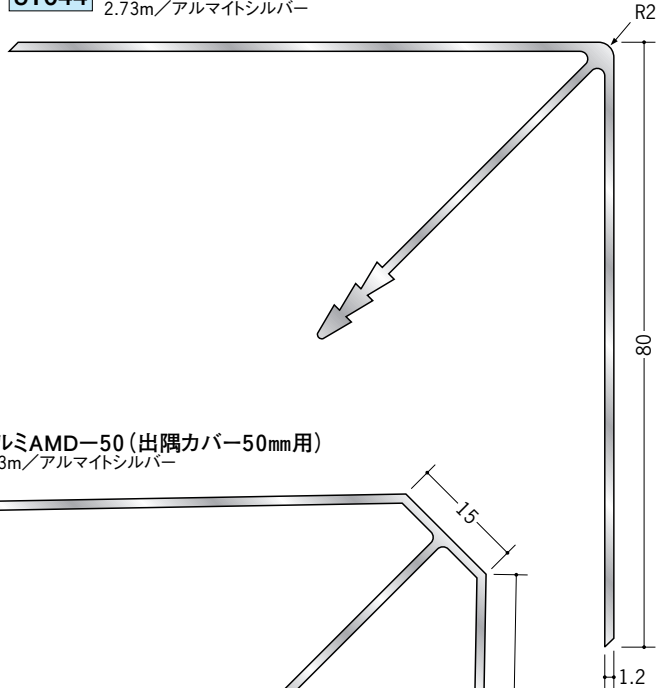

# アルミ 断熱材用ジョイナー 出隅

**35086**

ビニールPDF-1  
(出隅ベース25mm・50mm兼用)  
1.82m/ホワイト/40本入

**51044** アルミADF-3 (出隅カバー50mm用)  
2.73m/アルマイトシルバー

**51136** アルミAMD-50 (出隅カバー50mm用)  
2.73m/アルマイトシルバー

**51045**

アルミADF-2  
(出隅カバー25mm用)  
2.73m/アルマイトシルバー

**51135**

アルミAMD-25  
(出隅カバー25mm用)  
2.73m/アルマイトシルバー

PDF-1 (ベース) は、  
ビニール製です。

ビニール製の  
断熱材用ジョイナー  
(出隅) は  
128ページです。

アルミ製品は、1本からカラー仕上げ(焼付塗装)が可能です。