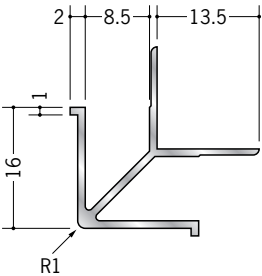

アルミ 出隅ジョイナー

54146 アルミF型出隅6
3m/アルマイトシルバー

54149 アルミF型出隅9
3m/アルマイトシルバー

54152 アルミF型出隅12
3m/アルマイトシルバー

59089 アルミF型出隅15
3m/アルマイトシルバー

55322 アルミMDA-3.5
2.73m/アルマイトシルバー

55323 アルミMDA-4.5
2.73m/アルマイトシルバー

55324 アルミMDA-5.5
2.73m/アルマイトシルバー

55325 アルミMDA-6.5
2.73m/アルマイトシルバー

55326 アルミMDA-8.5
2.73m/アルマイトシルバー

55327 アルミMDA-10
2.73m/アルマイトシルバー

55328 アルミMDA-13
2.73m/アルマイトシルバー

55329 アルミMDA-15.5
2.73m/アルマイトシルバー

アルミ製品は、1本からカラー仕上げ（焼付塗装）が可能です。