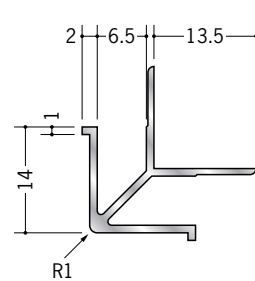

アルミ 出隅ジョイナー

54146 アルミF型出隅6
3m/アルマイトシルバー

54149 アルミF型出隅9
3m/アルマイトシルバー

54152 アルミF型出隅12
3m/アルマイトシルバー

59089 アルミF型出隅15
3m/アルマイトシルバー

55322 アルミMDA-3.5
2.73m/アルマイトシルバー

55323 アルミMDA-4.5
2.73m/アルマイトシルバー

55324 アルミMDA-5.5
2.73m/アルマイトシルバー

55325 アルミMDA-6.5
2.73m/アルマイトシルバー

55326 アルミMDA-8.5
2.73m/アルマイトシルバー

55327 アルミMDA-10
2.73m/アルマイトシルバー

55328 アルミMDA-13
2.73m/アルマイトシルバー

55329 アルミMDA-15.5
2.73m/アルマイトシルバー

アルミ製品は、1本からカラー仕上げ（焼付塗装）が可能です。