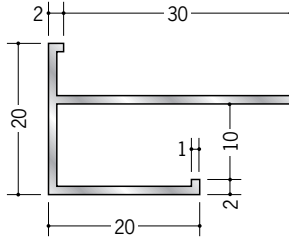

アルミ 出隅ジョイナー

54146 アルミF型出隅6
3m/アルマイトシルバー

54149 アルミF型出隅9
3m/アルマイトシルバー

54152 アルミF型出隅12
3m/アルマイトシルバー

59089 アルミF型出隅15
3m/アルマイトシルバー

55322 アルミMDA-3.5
2.73m/アルマイトシルバー

55323 アルミMDA-4.5
2.73m/アルマイトシルバー

55324 アルミMDA-5.5
2.73m/アルマイトシルバー

55325 アルミMDA-6.5
2.73m/アルマイトシルバー

55326 アルミMDA-8.5
2.73m/アルマイトシルバー

55327 アルミMDA-10
2.73m/アルマイトシルバー

55328 アルミMDA-13
2.73m/アルマイトシルバー

55329 アルミMDA-15.5
2.73m/アルマイトシルバー

アルミ製品は、1本からカラー仕上げ（焼付塗装）が可能です。