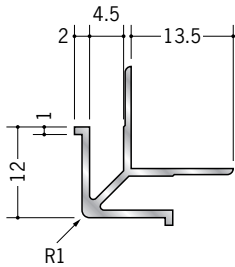

アルミ 出隅ジョイナー

54146 アルミF型出隅6
3m/アルマイトシルバー

54149 アルミF型出隅9
3m/アルマイトシルバー

54152 アルミF型出隅12
3m/アルマイトシルバー

59089 アルミF型出隅15
3m/アルマイトシルバー

55322 アルミMDA-3.5
2.73m/アルマイトシルバー

55323 アルミMDA-4.5
2.73m/アルマイトシルバー

55324 アルミMDA-5.5
2.73m/アルマイトシルバー

55325 アルミMDA-6.5
2.73m/アルマイトシルバー

55326 アルミMDA-8.5
2.73m/アルマイトシルバー

55327 アルミMDA-10
2.73m/アルマイトシルバー

55328 アルミMDA-13
2.73m/アルマイトシルバー

55329 アルミMDA-15.5
2.73m/アルマイトシルバー

アルミ製品は、1本からカラー仕上げ（焼付塗装）が可能です。