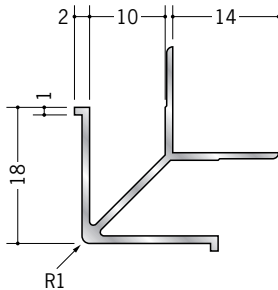

アルミ 出隅ジョイナー

54146 アルミF型出隅6
3m/アルマイトシルバー

54149 アルミF型出隅9
3m/アルマイトシルバー

54152 アルミF型出隅12
3m/アルマイトシルバー

59089 アルミF型出隅15
3m/アルマイトシルバー

55322 アルミMDA-3.5
2.73m/アルマイトシルバー

55323 アルミMDA-4.5
2.73m/アルマイトシルバー

55324 アルミMDA-5.5
2.73m/アルマイトシルバー

55325 アルミMDA-6.5
2.73m/アルマイトシルバー

55326 アルミMDA-8.5
2.73m/アルマイトシルバー

55327 アルミMDA-10
2.73m/アルマイトシルバー

55328 アルミMDA-13
2.73m/アルマイトシルバー

55329 アルミMDA-15.5
2.73m/アルマイトシルバー

アルミ製品は、1本からカラー仕上げ（焼付塗装）が可能です。