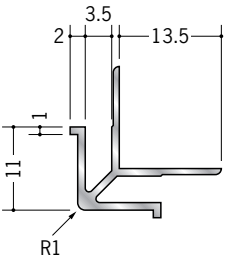

アルミ 出隅ジョイナー

54146 アルミF型出隅6
3m/アルマイトシルバー

54149 アルミF型出隅9
3m/アルマイトシルバー

54152 アルミF型出隅12
3m/アルマイトシルバー

59089 アルミF型出隅15
3m/アルマイトシルバー

55322 アルミMDA-3.5
2.73m/アルマイトシルバー

55323 アルミMDA-4.5
2.73m/アルマイトシルバー

55324 アルミMDA-5.5
2.73m/アルマイトシルバー