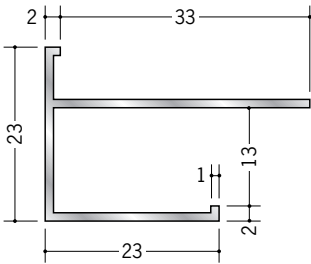

アルミ 出隅ジョイナー

54146 アルミF型出隅6
3m/アルマイトシルバー

54149 アルミF型出隅9
3m/アルマイトシルバー

54152 アルミF型出隅12
3m/アルマイトシルバー

59089 アルミF型出隅15
3m/アルマイトシルバー

55322 アルミMDA-3.5
2.73m/アルマイトシルバー

55323 アルミMDA-4.5
2.73m/アルマイトシルバー

55324 アルミMDA-5.5
2.73m/アルマイトシルバー