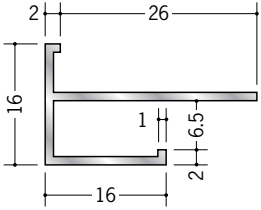

アルミ 出隅ジョイナー

54146 アルミF型出隅6
3m/アルマイトシルバー

54149 アルミF型出隅9
3m/アルマイトシルバー

54152 アルミF型出隅12
3m/アルマイトシルバー

59089 アルミF型出隅15
3m/アルマイトシルバー

55322 アルミMDA-3.5
2.73m/アルマイトシルバー

55323 アルミMDA-4.5
2.73m/アルマイトシルバー

55324 アルミMDA-5.5
2.73m/アルマイトシルバー