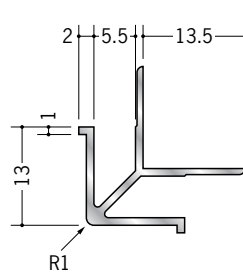

アルミ 出隅ジョイナー

54146 アルミF型出隅6
3m/アルマイトシルバー

54149 アルミF型出隅9
3m/アルマイトシルバー

54152 アルミF型出隅12
3m/アルマイトシルバー

59089 アルミF型出隅15
3m/アルマイトシルバー

55322 アルミMDA-3.5
2.73m/アルマイトシルバー

55323 アルミMDA-4.5
2.73m/アルマイトシルバー

55324 アルミMDA-5.5
2.73m/アルマイトシルバー

55325 アルミMDA-6.5
2.73m/アルマイトシルバー

55326 アルミMDA-8.5
2.73m/アルマイトシルバー

55327 アルミMDA-10
2.73m/アルマイトシルバー

55328 アルミMDA-13
2.73m/アルマイトシルバー

55329 アルミMDA-15.5
2.73m/アルマイトシルバー

アルミ製品は、1本からカラー仕上げ（焼付塗装）が可能です。