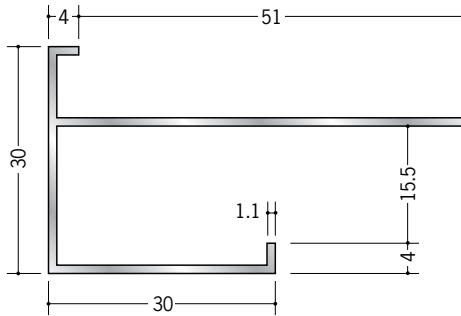

アルミ 出隅ジョイナー

54146 アルミF型出隅6
3m/アルマイトシルバー

54149 アルミF型出隅9
3m/アルマイトシルバー

54152 アルミF型出隅12
3m/アルマイトシルバー

59089 アルミF型出隅15
3m/アルマイトシルバー

55322 アルミMDA-3.5
2.73m/アルマイトシルバー

55323 アルミMDA-4.5
2.73m/アルマイトシルバー

55324 アルミMDA-5.5
2.73m/アルマイトシルバー