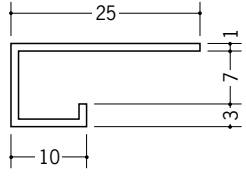

アルミブラック&ホワイトメタックス 見切縁

51115 アルミA型7BWカラー
3m/ホワイトアルマイト1
電解ブラック

51117 アルミA型10(小)BWカラー
3m/ホワイトアルマイト1
電解ブラック

51119 アルミA型12.5BWカラー
3m/ホワイトアルマイト1
電解ブラック

51120 アルミA型16BWカラー
3m/ホワイトアルマイト1
電解ブラック

51153 アルミCS-7BWカラー
3m/ホワイトアルマイト1
電解ブラック

51172 アルミCS-10BWカラー
3m/ホワイトアルマイト1
電解ブラック

51173 アルミCS-13BWカラー
3m/ホワイトアルマイト1
電解ブラック

51174 アルミCS-16BWカラー
3m/ホワイトアルマイト1
電解ブラック

ホワイトアルマイト1

電解ブラック

両端の断面は、着色後長さカットしているため、アルミの素地の色(シルバー)です。

ホワイトアルマイト・電解ブラックとも全面に着色してあります。