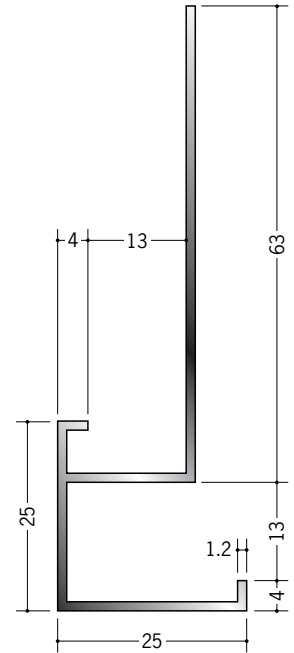

アルミブラック&ホワイトメタックス 見切縁

51115 アルミA型7BWカラー
3m/ホワイトアルマイト1
電解ブラック

51117 アルミA型10(小)BWカラー
3m/ホワイトアルマイト1
電解ブラック

51119 アルミA型12.5BWカラー
3m/ホワイトアルマイト1
電解ブラック

51120 アルミA型16BWカラー
3m/ホワイトアルマイト1
電解ブラック

51153 アルミCS-7BWカラー
3m/ホワイトアルマイト1
電解ブラック

51172 アルミCS-10BWカラー
3m/ホワイトアルマイト1
電解ブラック

51173 アルミCS-13BWカラー
3m/ホワイトアルマイト1
電解ブラック

51174 アルミCS-16BWカラー
3m/ホワイトアルマイト1
電解ブラック

ホワイトアルマイト1

電解ブラック

両端の断面は、着色後長さカットしているため、アルミの素地の色(シルバー)です。

ホワイトアルマイト・電解ブラックとも全面に着色してあります。

52184 アルミD型27BWカラー
3m/ホワイトアルマイト1
電解ブラック

52192 アルミD型22BWカラー
3m/ホワイトアルマイト1
電解ブラック

52183 アルミD型16BWカラー
3m/ホワイトアルマイト1
電解ブラック

52197 アルミD型28BWカラー
3m/ホワイトアルマイト1
電解ブラック

52185 アルミD型17BWカラー
3m/ホワイトアルマイト1
電解ブラック