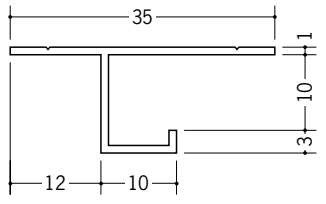

アルミブラック&ホワイトメタックス 見切縁

51115 アルミA型7BWカラー
3m/ホワイトアルマイト1
電解ブラック

51117 アルミA型10(小)BWカラー
3m/ホワイトアルマイト1
電解ブラック

51119 アルミA型12.5BWカラー
3m/ホワイトアルマイト1
電解ブラック

51120 アルミA型16BWカラー
3m/ホワイトアルマイト1
電解ブラック

51153 アルミCS-7BWカラー
3m/ホワイトアルマイト1
電解ブラック

51172 アルミCS-10BWカラー
3m/ホワイトアルマイト1
電解ブラック

51173 アルミCS-13BWカラー
3m/ホワイトアルマイト1
電解ブラック

51174 アルミCS-16BWカラー
3m/ホワイトアルマイト1
電解ブラック

ホワイトアルマイト1

電解ブラック

両端の断面は、着色後長さカットしているため、アルミの素地の色(シルバー)です。

ホワイトアルマイト・電解ブラックとも全面に着色してあります。