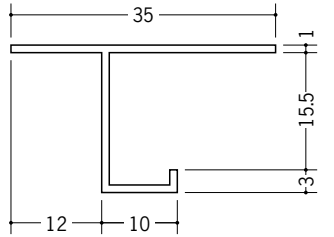

アルミブラック&ホワイトメタックス 見切縁

51115 アルミA型7BWカラー
3m/ホワイトアルマイト1
電解ブラック

51117 アルミA型10(小)BWカラー
3m/ホワイトアルマイト1
電解ブラック

51119 アルミA型12.5BWカラー
3m/ホワイトアルマイト1
電解ブラック

51120 アルミA型16BWカラー
3m/ホワイトアルマイト1
電解ブラック

51153 アルミCS-7BWカラー
3m/ホワイトアルマイト1
電解ブラック

51172 アルミCS-10BWカラー
3m/ホワイトアルマイト1
電解ブラック

51173 アルミCS-13BWカラー
3m/ホワイトアルマイト1
電解ブラック

51174 アルミCS-16BWカラー
3m/ホワイトアルマイト1
電解ブラック

ホワイトアルマイト1

電解ブラック

両端の断面は、着色後長さカットしているため、アルミの素地の色(シルバー)です。

ホワイトアルマイト・電解ブラックとも全面に着色してあります。