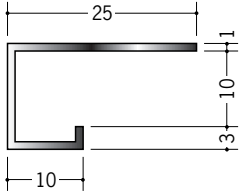

アルミブラック&ホワイトメタックス 見切縁

51115 アルミA型7BWカラー
3m/ホワイトアルマイト1
電解ブラック

51117 アルミA型10(小)BWカラー
3m/ホワイトアルマイト1
電解ブラック

51119 アルミA型12.5BWカラー
3m/ホワイトアルマイト1
電解ブラック

51120 アルミA型16BWカラー
3m/ホワイトアルマイト1
電解ブラック

51153 アルミCS-7BWカラー
3m/ホワイトアルマイト1
電解ブラック

51172 アルミCS-10BWカラー
3m/ホワイトアルマイト1
電解ブラック

51173 アルミCS-13BWカラー
3m/ホワイトアルマイト1
電解ブラック

51174 アルミCS-16BWカラー
3m/ホワイトアルマイト1
電解ブラック

ホワイトアルマイト1

電解ブラック

両端の断面は、着色後長さカットしているため、アルミの素地の色(シルバー)です。

ホワイトアルマイト・電解ブラックとも全面に着色してあります。