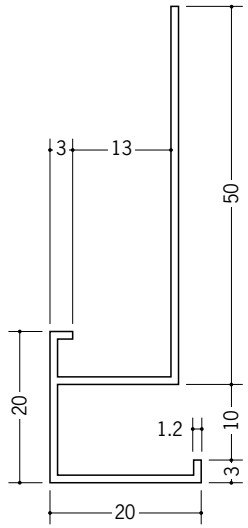

アルミブラック&ホワイトメタックス 見切縁

51115 アルミA型7BWカラー
3m/ホワイトアルマイト1
電解ブラック

51117 アルミA型10(小)BWカラー
3m/ホワイトアルマイト1
電解ブラック

51119 アルミA型12.5BWカラー
3m/ホワイトアルマイト1
電解ブラック

51120 アルミA型16BWカラー
3m/ホワイトアルマイト1
電解ブラック

51153 アルミCS-7BWカラー
3m/ホワイトアルマイト1
電解ブラック

51172 アルミCS-10BWカラー
3m/ホワイトアルマイト1
電解ブラック

51173 アルミCS-13BWカラー
3m/ホワイトアルマイト1
電解ブラック

51174 アルミCS-16BWカラー
3m/ホワイトアルマイト1
電解ブラック

ホワイトアルマイト1

電解ブラック

両端の断面は、着色後長さカットしているため、アルミの素地の色(シルバー)です。

ホワイトアルマイト・電解ブラックとも全面に着色してあります。

52184 アルミD型27BWカラー
3m/ホワイトアルマイト1
電解ブラック

52192 アルミD型22BWカラー
3m/ホワイトアルマイト1
電解ブラック

52183 アルミD型16BWカラー
3m/ホワイトアルマイト1
電解ブラック

52197 アルミD型28BWカラー
3m/ホワイトアルマイト1
電解ブラック

52185 アルミD型17BWカラー
3m/ホワイトアルマイト1
電解ブラック