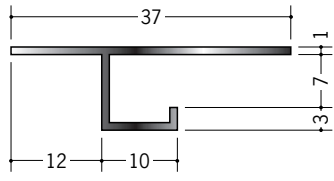

アルミブラック&ホワイトメタックス 見切縁

51115 アルミA型7BWカラー
3m/ホワイトアルマイト1
電解ブラック

51117 アルミA型10(小)BWカラー
3m/ホワイトアルマイト1
電解ブラック

51119 アルミA型12.5BWカラー
3m/ホワイトアルマイト1
電解ブラック

51120 アルミA型16BWカラー
3m/ホワイトアルマイト1
電解ブラック

51153 アルミCS-7BWカラー
3m/ホワイトアルマイト1
電解ブラック

51172 アルミCS-10BWカラー
3m/ホワイトアルマイト1
電解ブラック

51173 アルミCS-13BWカラー
3m/ホワイトアルマイト1
電解ブラック

51174 アルミCS-16BWカラー
3m/ホワイトアルマイト1
電解ブラック

ホワイトアルマイト1

電解ブラック

両端の断面は、着色後長さカットしているため、アルミの素地の色(シルバー)です。

ホワイトアルマイト・電解ブラックとも全面に着色してあります。