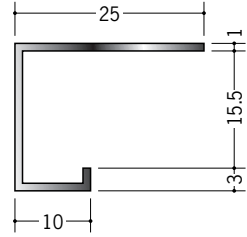

アルミブラック&ホワイトメタックス 見切縁

51115 アルミA型7BWカラー
3m/ホワイトアルマイト1
電解ブラック

51117 アルミA型10(小)BWカラー
3m/ホワイトアルマイト1
電解ブラック

51119 アルミA型12.5BWカラー
3m/ホワイトアルマイト1
電解ブラック

51120 アルミA型16BWカラー
3m/ホワイトアルマイト1
電解ブラック

51153 アルミCS-7BWカラー
3m/ホワイトアルマイト1
電解ブラック

51172 アルミCS-10BWカラー
3m/ホワイトアルマイト1
電解ブラック

51173 アルミCS-13BWカラー
3m/ホワイトアルマイト1
電解ブラック

51174 アルミCS-16BWカラー
3m/ホワイトアルマイト1
電解ブラック

ホワイトアルマイト1

電解ブラック

両端の断面は、着色後長さカットしているため、アルミの素地の色(シルバー)です。

ホワイトアルマイト・電解ブラックとも全面に着色してあります。