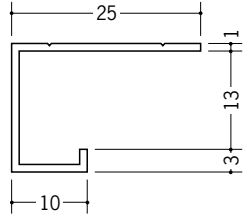

アルミブラック&ホワイトメタックス 見切縁

51115 アルミA型7BWカラー
3m/ホワイトアルマイト1
電解ブラック

51117 アルミA型10(小)BWカラー
3m/ホワイトアルマイト1
電解ブラック

51119 アルミA型12.5BWカラー
3m/ホワイトアルマイト1
電解ブラック

51120 アルミA型16BWカラー
3m/ホワイトアルマイト1
電解ブラック

51153 アルミCS-7BWカラー
3m/ホワイトアルマイト1
電解ブラック

51172 アルミCS-10BWカラー
3m/ホワイトアルマイト1
電解ブラック

51173 アルミCS-13BWカラー
3m/ホワイトアルマイト1
電解ブラック

51174 アルミCS-16BWカラー
3m/ホワイトアルマイト1
電解ブラック

ホワイトアルマイト1

電解ブラック

両端の断面は、着色後長さカットしているため、アルミの素地の色(シルバー)です。

ホワイトアルマイト・電解ブラックとも全面に着色してあります。