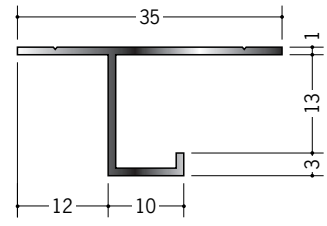

アルミブラック&ホワイトメタックス 見切縁

51115 アルミA型7BWカラー
3m/ホワイトアルマイト1
電解ブラック

51117 アルミA型10(小)BWカラー
3m/ホワイトアルマイト1
電解ブラック

51119 アルミA型12.5BWカラー
3m/ホワイトアルマイト1
電解ブラック

51120 アルミA型16BWカラー
3m/ホワイトアルマイト1
電解ブラック

51153 アルミCS-7BWカラー
3m/ホワイトアルマイト1
電解ブラック

51172 アルミCS-10BWカラー
3m/ホワイトアルマイト1
電解ブラック

51173 アルミCS-13BWカラー
3m/ホワイトアルマイト1
電解ブラック

51174 アルミCS-16BWカラー
3m/ホワイトアルマイト1
電解ブラック

ホワイトアルマイト1

電解ブラック

両端の断面は、着色後長さカットしているため、アルミの素地の色(シルバー)です。

ホワイトアルマイト・電解ブラックとも全面に着色してあります。