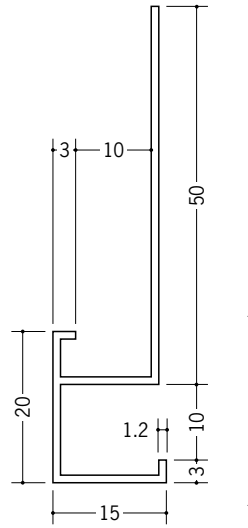

アルミブラック&ホワイトメタックス 見切縁

51115 アルミA型7BWカラー
3m/ホワイトアルマイト1
電解ブラック

51117 アルミA型10(小)BWカラー
3m/ホワイトアルマイト1
電解ブラック

51119 アルミA型12.5BWカラー
3m/ホワイトアルマイト1
電解ブラック

51120 アルミA型16BWカラー
3m/ホワイトアルマイト1
電解ブラック

51153 アルミCS-7BWカラー
3m/ホワイトアルマイト1
電解ブラック

51172 アルミCS-10BWカラー
3m/ホワイトアルマイト1
電解ブラック

51173 アルミCS-13BWカラー
3m/ホワイトアルマイト1
電解ブラック

51174 アルミCS-16BWカラー
3m/ホワイトアルマイト1
電解ブラック

ホワイトアルマイト1

電解ブラック

両端の断面は、着色後長さカットしているため、アルミの素地の色(シルバー)です。

ホワイトアルマイト・電解ブラックとも全面に着色してあります。

52184 アルミD型27BWカラー
3m/ホワイトアルマイト1
電解ブラック

52192 アルミD型22BWカラー
3m/ホワイトアルマイト1
電解ブラック

52183 アルミD型16BWカラー
3m/ホワイトアルマイト1
電解ブラック

52197 アルミD型28BWカラー
3m/ホワイトアルマイト1
電解ブラック

52185 アルミD型17BWカラー
3m/ホワイトアルマイト1
電解ブラック