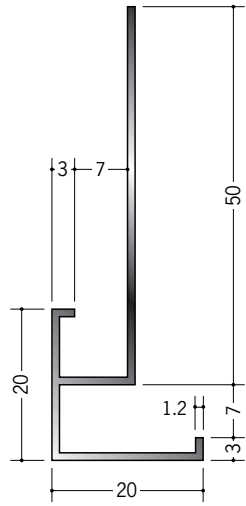

アルミブラック&ホワイトメタックス 見切縁

51115 アルミA型7BWカラー
3m/ホワイトアルマイト1
電解ブラック

51117 アルミA型10(小)BWカラー
3m/ホワイトアルマイト1
電解ブラック

51119 アルミA型12.5BWカラー
3m/ホワイトアルマイト1
電解ブラック

51120 アルミA型16BWカラー
3m/ホワイトアルマイト1
電解ブラック

51153 アルミCS-7BWカラー
3m/ホワイトアルマイト1
電解ブラック

51172 アルミCS-10BWカラー
3m/ホワイトアルマイト1
電解ブラック

51173 アルミCS-13BWカラー
3m/ホワイトアルマイト1
電解ブラック

51174 アルミCS-16BWカラー
3m/ホワイトアルマイト1
電解ブラック

ホワイトアルマイト1

電解ブラック

両端の断面は、着色後長さカットしているため、アルミの素地の色(シルバー)です。

ホワイトアルマイト・電解ブラックとも全面に着色してあります。

52184 アルミD型27BWカラー
3m/ホワイトアルマイト1
電解ブラック

52192 アルミD型22BWカラー
3m/ホワイトアルマイト1
電解ブラック

52183 アルミD型16BWカラー
3m/ホワイトアルマイト1
電解ブラック

52197 アルミD型28BWカラー
3m/ホワイトアルマイト1
電解ブラック

52185 アルミD型17BWカラー
3m/ホワイトアルマイト1
電解ブラック