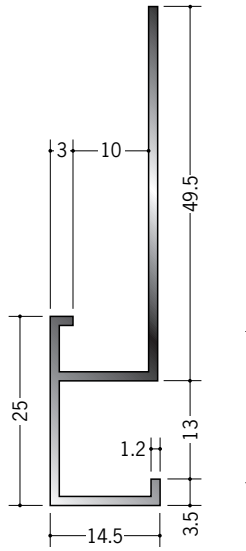

アルミブラック&ホワイトメタックス 見切縁

51115 アルミA型7BWカラー
3m/ホワイトアルマイト1
電解ブラック

51117 アルミA型10(小)BWカラー
3m/ホワイトアルマイト1
電解ブラック

51119 アルミA型12.5BWカラー
3m/ホワイトアルマイト1
電解ブラック

51120 アルミA型16BWカラー
3m/ホワイトアルマイト1
電解ブラック

51153 アルミCS-7BWカラー
3m/ホワイトアルマイト1
電解ブラック

51172 アルミCS-10BWカラー
3m/ホワイトアルマイト1
電解ブラック

51173 アルミCS-13BWカラー
3m/ホワイトアルマイト1
電解ブラック

51174 アルミCS-16BWカラー
3m/ホワイトアルマイト1
電解ブラック

ホワイトアルマイト1

電解ブラック

両端の断面は、着色後長さカットしているため、アルミの素地の色(シルバー)です。

ホワイトアルマイト・電解ブラックとも全面に着色してあります。

52184 アルミD型27BWカラー
3m/ホワイトアルマイト1
電解ブラック

52192 アルミD型22BWカラー
3m/ホワイトアルマイト1
電解ブラック

52183 アルミD型16BWカラー
3m/ホワイトアルマイト1
電解ブラック

52197 アルミD型28BWカラー
3m/ホワイトアルマイト1
電解ブラック

52185 アルミD型17BWカラー
3m/ホワイトアルマイト1
電解ブラック