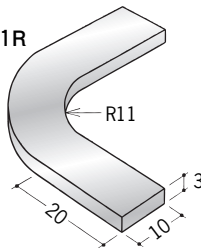

# アルミ 見切縁役物 後付け

**79001**

アルミ後付見切5R  
アルマイトシルバー

**79002**

アルミ後付見切11R  
アルマイトシルバー

**79003**

アルミ後付見切16R  
アルマイトシルバー

**79004**

アルミ後付見切21R  
アルマイトシルバー

**79005**

アルミ後付見切26R  
アルマイトシルバー

**79006**

アルミ後付見切31R  
アルマイトシルバー

後付見切は、  
R付コーナーと  
天井との取り合いに  
効果的です。