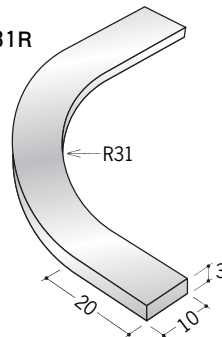

# アルミ 見切縁役物 後付け

**79001**

アルミ後付見切5R  
アルマイトシルバー

**79002**

アルミ後付見切11R  
アルマイトシルバー

**79003**

アルミ後付見切16R  
アルマイトシルバー

**79004**

アルミ後付見切21R  
アルマイトシルバー

**79005**

アルミ後付見切26R  
アルマイトシルバー

**79006**

アルミ後付見切31R  
アルマイトシルバー

後付見切は、  
R付コーナーと  
天井との取り合いに  
効果的です。