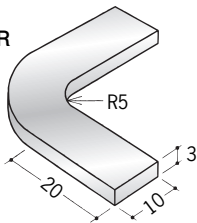

# アルミ 見切縁役物 後付け

**79001**

アルミ後付見切5R  
アルマイトシルバー

**79002**

アルミ後付見切11R  
アルマイトシルバー

**79003**

アルミ後付見切16R  
アルマイトシルバー

**79004**

アルミ後付見切21R  
アルマイトシルバー

**79005**

アルミ後付見切26R  
アルマイトシルバー

**79006**

アルミ後付見切31R  
アルマイトシルバー

後付見切は、  
R付コーナーと  
天井との取り合いに  
効果的です。