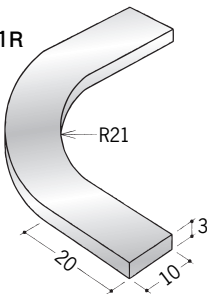

# アルミ 見切縁役物 後付け

**79001**

アルミ後付見切5R  
アルマイトシルバー

**79002**

アルミ後付見切11R  
アルマイトシルバー

**79003**

アルミ後付見切16R  
アルマイトシルバー

**79004**

アルミ後付見切21R  
アルマイトシルバー

**79005**

アルミ後付見切26R  
アルマイトシルバー

**79006**

アルミ後付見切31R  
アルマイトシルバー

後付見切は、  
R付コーナーと  
天井との取り合いに  
効果的です。