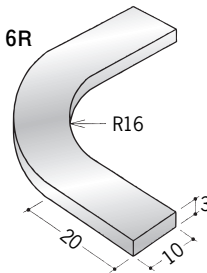

# アルミ 見切縁役物 後付け

**79001**

アルミ後付見切5R  
アルマイトシルバー

**79002**

アルミ後付見切11R  
アルマイトシルバー

**79003**

アルミ後付見切16R  
アルマイトシルバー

**79004**

アルミ後付見切21R  
アルマイトシルバー

**79005**

アルミ後付見切26R  
アルマイトシルバー

**79006**

アルミ後付見切31R  
アルマイトシルバー

後付見切は、  
R付コーナーと  
天井との取り合いに  
効果的です。