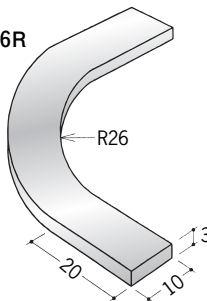

# アルミ 見切縁役物 後付け

**79001**

アルミ後付見切5R  
アルマイトシルバー

**79002**

アルミ後付見切11R  
アルマイトシルバー

**79003**

アルミ後付見切16R  
アルマイトシルバー

**79004**

アルミ後付見切21R  
アルマイトシルバー

**79005**

アルミ後付見切26R  
アルマイトシルバー

**79006**

アルミ後付見切31R  
アルマイトシルバー

後付見切は、  
R付コーナーと  
天井との取り合いに  
効果的です。