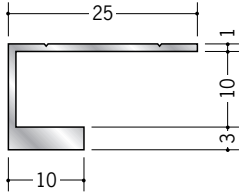

アルミ 見切縁役物 コ型

33012 AR-6.5
2m/アルマイトシルバー

33013 AR-9.5
2m/アルマイトシルバー

33014 AR-12.5
2m/アルマイトシルバー

33028 AR-15.5
2m/アルマイトシルバー

ARは、
アーチ曲げも
可能です。