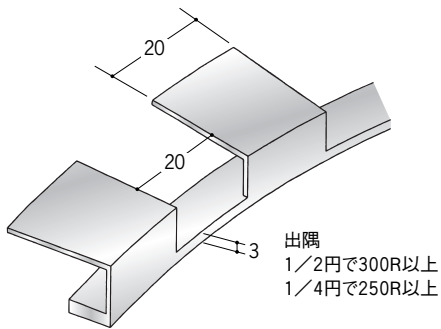

アルミ 見切縁役物 コ型

33012 AR-6.5
2m/アルマイトシルバー

33013 AR-9.5
2m/アルマイトシルバー

33014 AR-12.5
2m/アルマイトシルバー

33028 AR-15.5
2m/アルマイトシルバー

ARは、
アーチ曲げも
可能です。