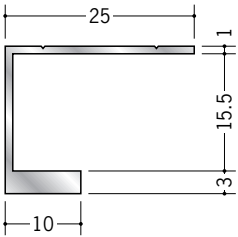

アルミ 見切縁役物 コ型

33012 AR-6.5
2m/アルマイトシルバー

33013 AR-9.5
2m/アルマイトシルバー

33014 AR-12.5
2m/アルマイトシルバー

33028 AR-15.5
2m/アルマイトシルバー

ARは、
アーチ曲げも
可能です。