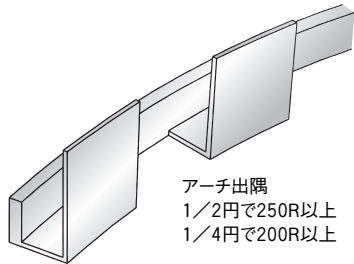

アルミ 見切縁役物 コ型

33012 AR-6.5
2m/アルマイトシルバー

33013 AR-9.5
2m/アルマイトシルバー

33014 AR-12.5
2m/アルマイトシルバー

33028 AR-15.5
2m/アルマイトシルバー

ARは、
アーチ曲げも
可能です。