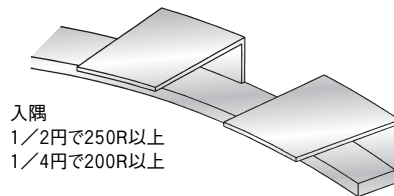

アルミ 見切縁役物 コ型

33012 AR-6.5
2m/アルマイトシルバー

33013 AR-9.5
2m/アルマイトシルバー

33014 AR-12.5
2m/アルマイトシルバー

33028 AR-15.5
2m/アルマイトシルバー

ARは、
アーチ曲げも
可能です。