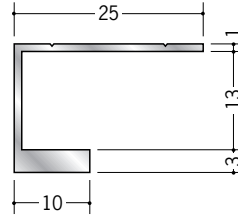

アルミ 見切縁役物 コ型

33012 AR-6.5
2m/アルマイトシルバー

33013 AR-9.5
2m/アルマイトシルバー

33014 AR-12.5
2m/アルマイトシルバー

33028 AR-15.5
2m/アルマイトシルバー

ARは、
アーチ曲げも
可能です。