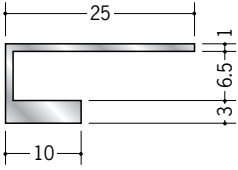

アルミ 見切縁役物 コ型

33012 AR-6.5
2m/アルマイトシルバー

33013 AR-9.5
2m/アルマイトシルバー

33014 AR-12.5
2m/アルマイトシルバー

33028 AR-15.5
2m/アルマイトシルバー

ARは、
アーチ曲げも
可能です。