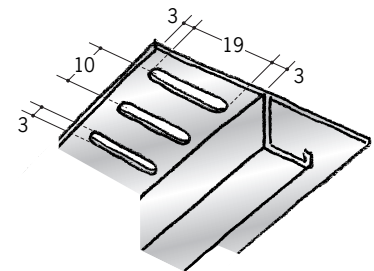

# アルミ 換気見切縁

**51061** 換気見切VFC-7  
3m/アルマイトシルバー  
開口率15.07%

**51063** 換気見切VFC-10  
3m/アルマイトシルバー  
開口率15.07%

**51065** 換気見切VFC-13  
3m/アルマイトシルバー  
開口率15.07%

**51090** 換気見切VFC-15  
3m/アルマイトシルバー  
開口率15.07%

**51062** 換気見切VFT-7  
3m/アルマイトシルバー  
開口率22.03%

**51064** 換気見切VFT-10  
3m/アルマイトシルバー  
開口率22.03%

**51066** 換気見切VFT-13  
3m/アルマイトシルバー  
開口率22.03%

**51091** 換気見切VFT-15  
3m/アルマイトシルバー  
開口率22.03%

VFC、VFTは  
エントランス・軒天井等、  
換気が必要とする  
部分に使って下さい。

アルミ製品は、1本からカラー仕上げ(焼付塗装)が可能です。