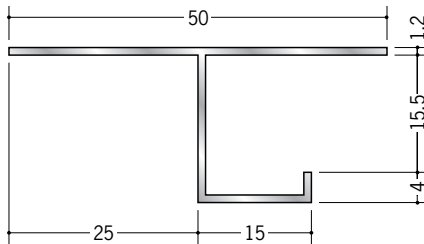

# アルミ 換気見切縁

**51061** 換気見切VFC-7  
3m/アルマイトシルバー  
開口率15.07%

**51063** 換気見切VFC-10  
3m/アルマイトシルバー  
開口率15.07%

**51065** 換気見切VFC-13  
3m/アルマイトシルバー  
開口率15.07%

**51090** 換気見切VFC-15  
3m/アルマイトシルバー  
開口率15.07%

**51062** 換気見切VFT-7  
3m/アルマイトシルバー  
開口率22.03%