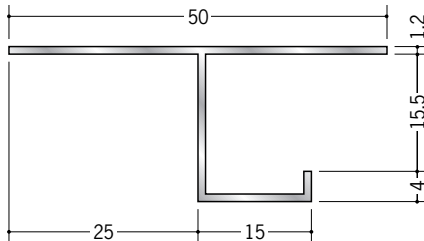

51091 換気見切VFT-15
3m/アルマイトシルバー
開口率22.03%

VFC、VFTは
エントランス・軒天井等、
換気が必要とする
部分に使って下さい。