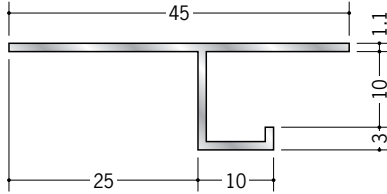

# アルミ 換気見切縁

**51061** 換気見切VFC-7  
3m/アルマイトシルバー  
開口率15.07%

**51063** 換気見切VFC-10  
3m/アルマイトシルバー  
開口率15.07%

**51065** 換気見切VFC-13  
3m/アルマイトシルバー  
開口率15.07%

**51090** 換気見切VFC-15  
3m/アルマイトシルバー  
開口率15.07%

**51062** 換気見切VFT-7  
3m/アルマイトシルバー  
開口率22.03%

**51064** 換気見切VFT-10  
3m/アルマイトシルバー  
開口率22.03%

**51066** 換気見切VFT-13  
3m/アルマイトシルバー  
開口率22.03%

**51091** 換気見切VFT-15  
3m/アルマイトシルバー  
開口率22.03%

VFC、VFTは  
エントランス・軒天井等、  
換気が必要とする  
部分に使って下さい。

アルミ製品は、1本からカラー仕上げ(焼付塗装)が可能です。