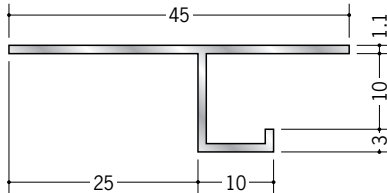

# アルミ 換気見切縁

**51061** 換気見切VFC-7  
3m/アルマイトシルバー  
開口率15.07%

**51063** 換気見切VFC-10  
3m/アルマイトシルバー  
開口率15.07%

**51065** 換気見切VFC-13  
3m/アルマイトシルバー  
開口率15.07%

**51090** 換気見切VFC-15  
3m/アルマイトシルバー  
開口率15.07%

**51062** 換気見切VFT-7  
3m/アルマイトシルバー  
開口率22.03%

**51064** 換気見切VFT-10  
3m/アルマイトシルバー  
開口率22.03%

**51066** 換気見切VFT-13  
3m/アルマイトシルバー  
開口率22.03%

**51091** 換気見切VFT-15  
3m/アルマイトシルバー  
開口率22.03%

VFC、VFTは  
エントランス・軒天井等、  
換気が必要とする  
部分に使って下さい。

アルミ製品は、1本からカラー仕上げ(焼付塗装)が可能です。