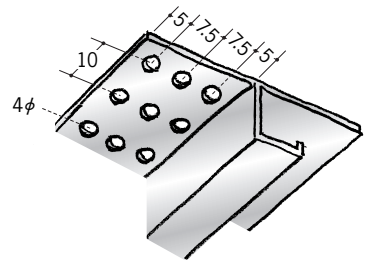

# アルミ 換気見切縁

**51061** 換気見切VFC-7  
3m/アルマイトシルバー  
開口率15.07%

**51063** 換気見切VFC-10  
3m/アルマイトシルバー  
開口率15.07%

**51065** 換気見切VFC-13  
3m/アルマイトシルバー  
開口率15.07%

**51090** 換気見切VFC-15  
3m/アルマイトシルバー  
開口率15.07%

**51062** 換気見切VFT-7  
3m/アルマイトシルバー  
開口率22.03%

**51064** 換気見切VFT-10  
3m/アルマイトシルバー  
開口率22.03%

**51066** 換気見切VFT-13  
3m/アルマイトシルバー  
開口率22.03%

**51091** 換気見切VFT-15  
3m/アルマイトシルバー  
開口率22.03%

VFC、VFTは  
エントランス・軒天井等、  
換気が必要とする  
部分に使って下さい。

アルミ製品は、1本からカラー仕上げ(焼付塗装)が可能です。