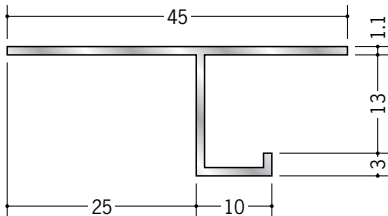

# アルミ 換気見切縁

**51061** 換気見切VFC-7  
3m/アルマイトシルバー  
開口率15.07%

**51063** 換気見切VFC-10  
3m/アルマイトシルバー  
開口率15.07%

**51065** 換気見切VFC-13  
3m/アルマイトシルバー  
開口率15.07%

**51090** 換気見切VFC-15  
3m/アルマイトシルバー  
開口率15.07%

**51062** 換気見切VFT-7  
3m/アルマイトシルバー  
開口率22.03%

**51064** 換気見切VFT-10  
3m/アルマイトシルバー  
開口率22.03%

**51066** 換気見切VFT-13  
3m/アルマイトシルバー  
開口率22.03%

**51091** 換気見切VFT-15  
3m/アルマイトシルバー  
開口率22.03%

VFC、VFTは  
エントランス・軒天井等、  
換気が必要とする  
部分に使って下さい。

アルミ製品は、1本からカラー仕上げ(焼付塗装)が可能です。