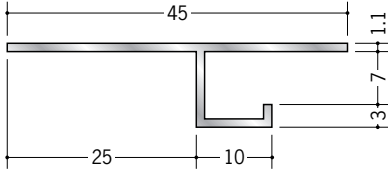

# アルミ 換気見切縁

**51061** 換気見切VFC-7  
3m/アルマイトシルバー  
開口率15.07%

**51063** 換気見切VFC-10  
3m/アルマイトシルバー  
開口率15.07%

**51065** 換気見切VFC-13  
3m/アルマイトシルバー  
開口率15.07%

**51090** 換気見切VFC-15  
3m/アルマイトシルバー  
開口率15.07%

**51062** 換気見切VFT-7  
3m/アルマイトシルバー  
開口率22.03%

**51064** 換気見切VFT-10  
3m/アルマイトシルバー  
開口率22.03%

**51066** 換気見切VFT-13  
3m/アルマイトシルバー  
開口率22.03%

**51091** 換気見切VFT-15  
3m/アルマイトシルバー  
開口率22.03%

VFC、VFTは  
エントランス・軒天井等、  
換気が必要とする  
部分に使って下さい。

アルミ製品は、1本からカラー仕上げ(焼付塗装)が可能です。