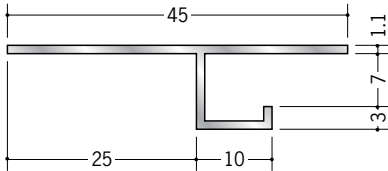

# アルミ 換気見切縁

**51061** 換気見切VFC-7  
3m/アルマイトシルバー  
開口率15.07%

**51063** 換気見切VFC-10  
3m/アルマイトシルバー  
開口率15.07%

**51065** 換気見切VFC-13  
3m/アルマイトシルバー  
開口率15.07%

**51090** 換気見切VFC-15  
3m/アルマイトシルバー  
開口率15.07%

**51062** 換気見切VFT-7  
3m/アルマイトシルバー  
開口率22.03%

**51064** 換気見切VFT-10  
3m/アルマイトシルバー  
開口率22.03%

**51066** 換気見切VFT-13  
3m/アルマイトシルバー  
開口率22.03%

**51091** 換気見切VFT-15  
3m/アルマイトシルバー  
開口率22.03%

VFC、VFTは  
エントランス・軒天井等、  
換気が必要とする  
部分に使って下さい。

アルミ製品は、1本からカラー仕上げ(焼付塗装)が可能です。