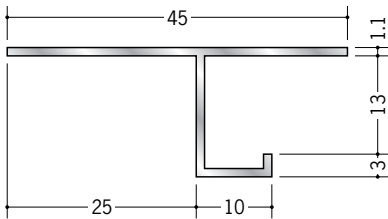

# アルミ 換気見切縁

**51061** 換気見切VFC-7  
3m/アルマイトシルバー  
開口率15.07%

**51063** 換気見切VFC-10  
3m/アルマイトシルバー  
開口率15.07%

**51065** 換気見切VFC-13  
3m/アルマイトシルバー  
開口率15.07%

**51090** 換気見切VFC-15  
3m/アルマイトシルバー  
開口率15.07%

**51062** 換気見切VFT-7  
3m/アルマイトシルバー  
開口率22.03%

**51064** 換気見切VFT-10  
3m/アルマイトシルバー  
開口率22.03%

**51066** 換気見切VFT-13  
3m/アルマイトシルバー  
開口率22.03%

**51091** 換気見切VFT-15  
3m/アルマイトシルバー  
開口率22.03%

VFC、VFTは  
エントランス・軒天井等、  
換気が必要とする  
部分に使って下さい。

アルミ製品は、1本からカラー仕上げ(焼付塗装)が可能です。