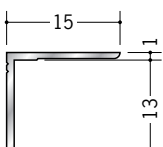

## アルミ天井見切縁 コ型

**55002** アルミ型3.5  
2.73m/アルマイトシルバー

**55003** アルミ型4.5  
2.73m/アルマイトシルバー

**55004** アルミ型5.5  
2.73m/アルマイトシルバー

**55005** アルミ型6.5  
2.73m/アルマイトシルバー

**55006** アルミ型8.5  
2.73m/アルマイトシルバー

**55007** アルミ型10  
2.73m/アルマイトシルバー

**55008** アルミ型13  
2.73m/アルマイトシルバー

**54511** アルミNR-3.5  
2.73m/アルマイトシルバー

**54512** アルミNR-4.5  
2.73m/アルマイトシルバー

**54513** アルミNR-5.5  
2.73m/アルマイトシルバー

**54514** アルミNR-6.5  
2.73m/アルマイトシルバー

**54515** アルミNR-8.5  
2.73m/アルマイトシルバー