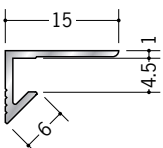

## アルミ天井見切縁 コ型

**55002** アルミ型3.5  
2.73m/アルマイトシルバー

**55003** アルミ型4.5  
2.73m/アルマイトシルバー

**55004** アルミ型5.5  
2.73m/アルマイトシルバー

**55005** アルミ型6.5  
2.73m/アルマイトシルバー

**55006** アルミ型8.5  
2.73m/アルマイトシルバー

**55007** アルミ型10  
2.73m/アルマイトシルバー

**55008** アルミ型13  
2.73m/アルマイトシルバー

**54511** アルミNR-3.5  
2.73m/アルマイトシルバー

**54512** アルミNR-4.5  
2.73m/アルマイトシルバー

**54513** アルミNR-5.5  
2.73m/アルマイトシルバー

**54514** アルミNR-6.5  
2.73m/アルマイトシルバー

**54515** アルミNR-8.5  
2.73m/アルマイトシルバー