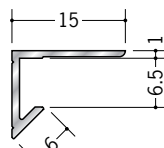

## アルミ天井見切縁 コ型

**55002** アルミ型3.5  
2.73m/アルマイトシルバー

**55003** アルミ型4.5  
2.73m/アルマイトシルバー

**55004** アルミ型5.5  
2.73m/アルマイトシルバー

**55005** アルミ型6.5  
2.73m/アルマイトシルバー

**55006** アルミ型8.5  
2.73m/アルマイトシルバー

**55007** アルミ型10  
2.73m/アルマイトシルバー

**55008** アルミ型13  
2.73m/アルマイトシルバー

**54511** アルミNR-3.5  
2.73m/アルマイトシルバー

**54512** アルミNR-4.5  
2.73m/アルマイトシルバー

**54513** アルミNR-5.5  
2.73m/アルマイトシルバー

**54514** アルミNR-6.5  
2.73m/アルマイトシルバー

**54515** アルミNR-8.5  
2.73m/アルマイトシルバー