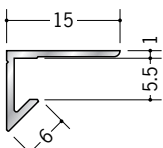

## アルミ天井見切縁 コ型

**55002** アルミ型3.5  
2.73m/アルマイトシルバー

**55003** アルミ型4.5  
2.73m/アルマイトシルバー

**55004** アルミ型5.5  
2.73m/アルマイトシルバー

**55005** アルミ型6.5  
2.73m/アルマイトシルバー

**55006** アルミ型8.5  
2.73m/アルマイトシルバー

**55007** アルミ型10  
2.73m/アルマイトシルバー

**55008** アルミ型13  
2.73m/アルマイトシルバー

**54511** アルミNR-3.5  
2.73m/アルマイトシルバー

**54512** アルミNR-4.5  
2.73m/アルマイトシルバー

**54513** アルミNR-5.5  
2.73m/アルマイトシルバー

**54514** アルミNR-6.5  
2.73m/アルマイトシルバー

**54515** アルミNR-8.5  
2.73m/アルマイトシルバー