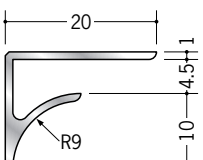

## アルミ天井見切縁 コ型

**55002** アルミ型3.5  
2.73m/アルマイトシルバー

**55003** アルミ型4.5  
2.73m/アルマイトシルバー

**55004** アルミ型5.5  
2.73m/アルマイトシルバー

**55005** アルミ型6.5  
2.73m/アルマイトシルバー

**55006** アルミ型8.5  
2.73m/アルマイトシルバー

**55007** アルミ型10  
2.73m/アルマイトシルバー

**55008** アルミ型13  
2.73m/アルマイトシルバー

**54511** アルミNR-3.5  
2.73m/アルマイトシルバー

**54512** アルミNR-4.5  
2.73m/アルマイトシルバー

**54513** アルミNR-5.5  
2.73m/アルマイトシルバー

**54514** アルミNR-6.5  
2.73m/アルマイトシルバー

**54515** アルミNR-8.5  
2.73m/アルマイトシルバー

**54516** アルミNR-10  
2.73m/アルマイトシルバー

**54517** アルミNR-13  
2.73m/アルマイトシルバー

**52001** アルミRSA-6  
3m/アルマイトシルバー

**52003** アルミRSA-9  
3m/アルマイトシルバー

**52004** アルミRSA-12  
3m/アルマイトシルバー

**52023** アルミRSB-6.5  
3m/アルマイトシルバー