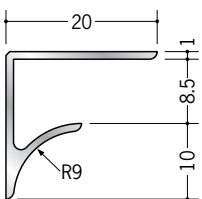

## アルミ天井見切縁 コ型

**55002** アルミ型3.5  
2.73m/アルマイトシルバー

**55003** アルミ型4.5  
2.73m/アルマイトシルバー

**55004** アルミ型5.5  
2.73m/アルマイトシルバー

**55005** アルミ型6.5  
2.73m/アルマイトシルバー

**55006** アルミ型8.5  
2.73m/アルマイトシルバー

**55007** アルミ型10  
2.73m/アルマイトシルバー

**55008** アルミ型13  
2.73m/アルマイトシルバー

**54511** アルミNR-3.5  
2.73m/アルマイトシルバー

**54512** アルミNR-4.5  
2.73m/アルマイトシルバー

**54513** アルミNR-5.5  
2.73m/アルマイトシルバー

**54514** アルミNR-6.5  
2.73m/アルマイトシルバー

**54515** アルミNR-8.5  
2.73m/アルマイトシルバー

**54516** アルミNR-10  
2.73m/アルマイトシルバー

**54517** アルミNR-13  
2.73m/アルマイトシルバー

**52001** アルミRSA-6  
3m/アルマイトシルバー

**52003** アルミRSA-9  
3m/アルマイトシルバー

**52004** アルミRSA-12  
3m/アルマイトシルバー

**52023** アルミRSB-6.5  
3m/アルマイトシルバー