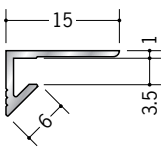

## アルミ天井見切縁 コ型

**55002** アルミ型3.5  
2.73m/アルマイトシルバー

**55003** アルミ型4.5  
2.73m/アルマイトシルバー

**55004** アルミ型5.5  
2.73m/アルマイトシルバー

**55005** アルミ型6.5  
2.73m/アルマイトシルバー

**55006** アルミ型8.5  
2.73m/アルマイトシルバー

**55007** アルミ型10  
2.73m/アルマイトシルバー

**55008** アルミ型13  
2.73m/アルマイトシルバー

**54511** アルミNR-3.5  
2.73m/アルマイトシルバー

**54512** アルミNR-4.5  
2.73m/アルマイトシルバー

**54513** アルミNR-5.5  
2.73m/アルマイトシルバー

**54514** アルミNR-6.5  
2.73m/アルマイトシルバー

**54515** アルミNR-8.5  
2.73m/アルマイトシルバー