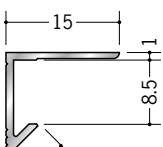

## アルミ天井見切縁 コ型

**55002** アルミ型3.5  
2.73m/アルマイトシルバー

**55003** アルミ型4.5  
2.73m/アルマイトシルバー

**55004** アルミ型5.5  
2.73m/アルマイトシルバー

**55005** アルミ型6.5  
2.73m/アルマイトシルバー

**55006** アルミ型8.5  
2.73m/アルマイトシルバー

**55007** アルミ型10  
2.73m/アルマイトシルバー

**55008** アルミ型13  
2.73m/アルマイトシルバー

**54511** アルミNR-3.5  
2.73m/アルマイトシルバー

**54512** アルミNR-4.5  
2.73m/アルマイトシルバー

**54513** アルミNR-5.5  
2.73m/アルマイトシルバー

**54514** アルミNR-6.5  
2.73m/アルマイトシルバー

**54515** アルミNR-8.5  
2.73m/アルマイトシルバー