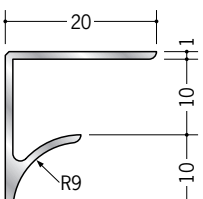

## アルミ天井見切縁 コ型

**55002** アルミ型3.5  
2.73m/アルマイトシルバー

**55003** アルミ型4.5  
2.73m/アルマイトシルバー

**55004** アルミ型5.5  
2.73m/アルマイトシルバー

**55005** アルミ型6.5  
2.73m/アルマイトシルバー

**55006** アルミ型8.5  
2.73m/アルマイトシルバー

**55007** アルミ型10  
2.73m/アルマイトシルバー

**55008** アルミ型13  
2.73m/アルマイトシルバー

**54511** アルミNR-3.5  
2.73m/アルマイトシルバー

**54512** アルミNR-4.5  
2.73m/アルマイトシルバー

**54513** アルミNR-5.5  
2.73m/アルマイトシルバー

**54514** アルミNR-6.5  
2.73m/アルマイトシルバー

**54515** アルミNR-8.5  
2.73m/アルマイトシルバー

**54516** アルミNR-10  
2.73m/アルマイトシルバー

**54517** アルミNR-13  
2.73m/アルマイトシルバー

**52001** アルミRSA-6  
3m/アルマイトシルバー

**52003** アルミRSA-9  
3m/アルマイトシルバー

**52004** アルミRSA-12  
3m/アルマイトシルバー

**52023** アルミRSB-6.5  
3m/アルマイトシルバー