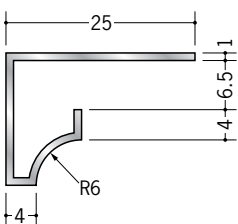

## アルミ天井見切縁 コ型

**55002** アルミ型3.5  
2.73m/アルマイトシルバー

**55003** アルミ型4.5  
2.73m/アルマイトシルバー

**55004** アルミ型5.5  
2.73m/アルマイトシルバー

**55005** アルミ型6.5  
2.73m/アルマイトシルバー

**55006** アルミ型8.5  
2.73m/アルマイトシルバー

**55007** アルミ型10  
2.73m/アルマイトシルバー

**55008** アルミ型13  
2.73m/アルマイトシルバー

**54511** アルミNR-3.5  
2.73m/アルマイトシルバー

**54512** アルミNR-4.5  
2.73m/アルマイトシルバー

**54513** アルミNR-5.5  
2.73m/アルマイトシルバー

**54514** アルミNR-6.5  
2.73m/アルマイトシルバー

**54515** アルミNR-8.5  
2.73m/アルマイトシルバー

**54516** アルミNR-10  
2.73m/アルマイトシルバー

**54517** アルミNR-13  
2.73m/アルマイトシルバー

**52001** アルミRSA-6  
3m/アルマイトシルバー

**52003** アルミRSA-9  
3m/アルマイトシルバー

**52004** アルミRSA-12  
3m/アルマイトシルバー

**52023** アルミRSB-6.5  
3m/アルマイトシルバー