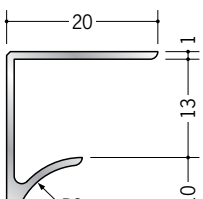

## アルミ天井見切縁 コ型

**55002** アルミ型3.5  
2.73m/アルマイトシルバー

**55003** アルミ型4.5  
2.73m/アルマイトシルバー

**55004** アルミ型5.5  
2.73m/アルマイトシルバー

**55005** アルミ型6.5  
2.73m/アルマイトシルバー

**55006** アルミ型8.5  
2.73m/アルマイトシルバー

**55007** アルミ型10  
2.73m/アルマイトシルバー

**55008** アルミ型13  
2.73m/アルマイトシルバー

**54511** アルミNR-3.5  
2.73m/アルマイトシルバー

**54512** アルミNR-4.5  
2.73m/アルマイトシルバー

**54513** アルミNR-5.5  
2.73m/アルマイトシルバー

**54514** アルミNR-6.5  
2.73m/アルマイトシルバー

**54515** アルミNR-8.5  
2.73m/アルマイトシルバー

**54516** アルミNR-10  
2.73m/アルマイトシルバー

**54517** アルミNR-13  
2.73m/アルマイトシルバー

**52001** アルミRSA-6  
3m/アルマイトシルバー

**52003** アルミRSA-9  
3m/アルマイトシルバー

**52004** アルミRSA-12  
3m/アルマイトシルバー

**52023** アルミRSB-6.5  
3m/アルマイトシルバー