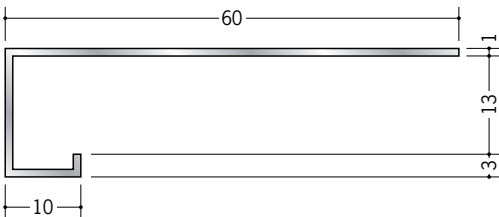

52069 アルミAFL-13
3m/アルマイトシルバー