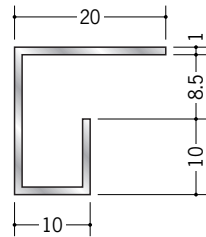

アルミ 天井見切縁 コ型

53211 アルミMRA-7
3m/アルマイトシルバー

53213 アルミMRA-10
3m/アルマイトシルバー

53214 アルミMRA-13
3m/アルマイトシルバー

54121 アルミKLM-6.5
3m/アルマイトシルバー

54122 アルミKLM-8.5
3m/アルマイトシルバー

54123 アルミKLM-10
3m/アルマイトシルバー

54124 アルミKLM-13
3m/アルマイトシルバー