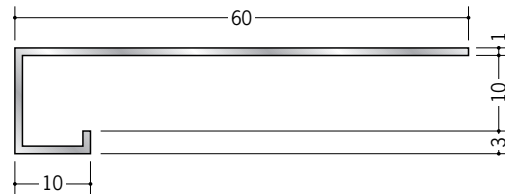

52068 アルミAFL-10
3m/アルマイトシルバー