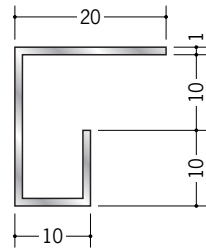

アルミ 天井見切縁 コ型

53211 アルミMRA-7
3m/アルマイトシルバー

53213 アルミMRA-10
3m/アルマイトシルバー

53214 アルミMRA-13
3m/アルマイトシルバー

54121 アルミKLM-6.5
3m/アルマイトシルバー

54122 アルミKLM-8.5
3m/アルマイトシルバー

54123 アルミKLM-10
3m/アルマイトシルバー

54124 アルミKLM-13
3m/アルマイトシルバー