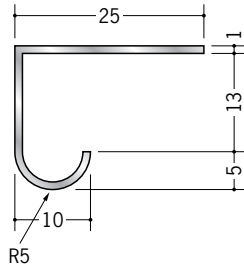

アルミ 天井見切縁 コ型

53211 アルミMRA-7
3m/アルマイトシルバー

53213 アルミMRA-10
3m/アルマイトシルバー

53214 アルミMRA-13
3m/アルマイトシルバー

54121 アルミKLM-6.5
3m/アルマイトシルバー

54122 アルミKLM-8.5
3m/アルマイトシルバー

54123 アルミKLM-10
3m/アルマイトシルバー

54124 アルミKLM-13
3m/アルマイトシルバー

52067 アルミAFL-7
3m/アルマイトシルバー

52068 アルミAFL-10
3m/アルマイトシルバー

52069 アルミAFL-13
3m/アルマイトシルバー

52211 アルミAJH-6
3m/アルマイトシルバー

52213 アルミAJH-9
3m/アルマイトシルバー

52214 アルミAJH-12
3m/アルマイトシルバー

アルミ製品は、1本からカラー仕上げ(焼付塗装)が可能です。