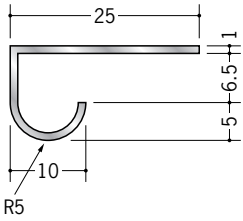

アルミ 天井見切縁 コ型

53211 アルミMRA-7
3m/アルマイトシルバー

53213 アルミMRA-10
3m/アルマイトシルバー

53214 アルミMRA-13
3m/アルマイトシルバー

54121 アルミKLM-6.5
3m/アルマイトシルバー

54122 アルミKLM-8.5
3m/アルマイトシルバー

54123 アルミKLM-10
3m/アルマイトシルバー

54124 アルミKLM-13
3m/アルマイトシルバー

52067 アルミAFL-7
3m/アルマイトシルバー

52068 アルミAFL-10
3m/アルマイトシルバー

52069 アルミAFL-13
3m/アルマイトシルバー

52211 アルミAJH-6
3m/アルマイトシルバー

52213 アルミAJH-9
3m/アルマイトシルバー

52214 アルミAJH-12
3m/アルマイトシルバー

アルミ製品は、1本からカラー仕上げ(焼付塗装)が可能です。