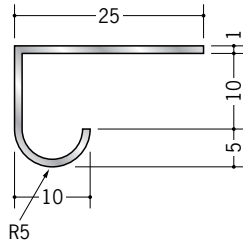

アルミ 天井見切縁 コ型

53211 アルミMRA-7
3m/アルマイトシルバー

53213 アルミMRA-10
3m/アルマイトシルバー

53214 アルミMRA-13
3m/アルマイトシルバー

54121 アルミKLM-6.5
3m/アルマイトシルバー

54122 アルミKLM-8.5
3m/アルマイトシルバー

54123 アルミKLM-10
3m/アルマイトシルバー

54124 アルミKLM-13
3m/アルマイトシルバー

52067 アルミAFL-7
3m/アルマイトシルバー

52068 アルミAFL-10
3m/アルマイトシルバー

52069 アルミAFL-13
3m/アルマイトシルバー

52211 アルミAJH-6
3m/アルマイトシルバー

52213 アルミAJH-9
3m/アルマイトシルバー

52214 アルミAJH-12
3m/アルマイトシルバー

アルミ製品は、1本からカラー仕上げ(焼付塗装)が可能です。