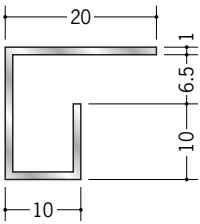

アルミ 天井見切縁 コ型

53211 アルミMRA-7
3m/アルマイトシルバー

53213 アルミMRA-10
3m/アルマイトシルバー

53214 アルミMRA-13
3m/アルマイトシルバー

54121 アルミKLM-6.5
3m/アルマイトシルバー

54122 アルミKLM-8.5
3m/アルマイトシルバー

54123 アルミKLM-10
3m/アルマイトシルバー

54124 アルミKLM-13
3m/アルマイトシルバー