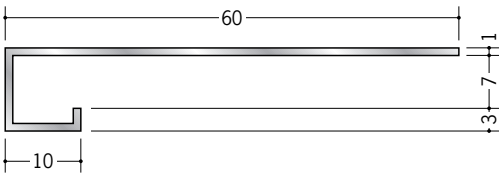

52067 アルミAFL-7
3m/アルマイトシルバー