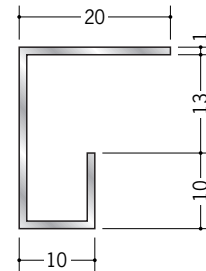

アルミ 天井見切縁 コ型

53211 アルミMRA-7
3m/アルマイトシルバー

53213 アルミMRA-10
3m/アルマイトシルバー

53214 アルミMRA-13
3m/アルマイトシルバー

54121 アルミKLM-6.5
3m/アルマイトシルバー

54122 アルミKLM-8.5
3m/アルマイトシルバー

54123 アルミKLM-10
3m/アルマイトシルバー

54124 アルミKLM-13
3m/アルマイトシルバー