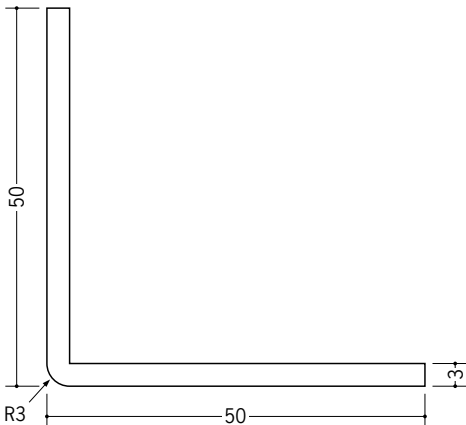

## ビニール アングル 等辺

**36034** ソフトアングル20  
2.5m/ホワイト  
軟質ビニール/50本入

**36035** ソフトアングル25  
2.5m/ホワイト  
軟質ビニール/40本入

**36036** ソフトアングル30  
2.5m/ホワイト  
軟質ビニール/30本入

**36033** ソフトアングル50  
2.5m/ホワイト  
軟質ビニール/20本入

ソフトアングルは、  
軟質ビニールのため、  
衝撃を吸収します。

**36030** ソフトアングル3R20×20  
2.5m/ホワイト  
軟質ビニール/50本入

**36031** ソフトアングル3R25×25  
2.5m/ホワイト  
軟質ビニール/40本入

**36032** ソフトアングル3R30×30  
2.5m/ホワイト  
軟質ビニール/30本入

**36021** ソフトアングル3R50×50  
2.5m/ホワイト  
軟質ビニール/20本入