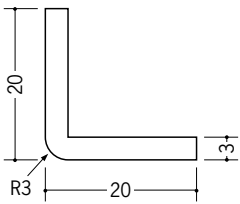

## ビニール アングル 等辺

**36034** ソフトアングル20  
2.5m/ホワイト  
軟質ビニール/50本入

**36035** ソフトアングル25  
2.5m/ホワイト  
軟質ビニール/40本入

**36036** ソフトアングル30  
2.5m/ホワイト  
軟質ビニール/30本入

**36033** ソフトアングル50  
2.5m/ホワイト  
軟質ビニール/20本入

ソフトアングルは、  
軟質ビニールのため、  
衝撃を吸収します。

**36030** ソフトアングル3R20×20  
2.5m/ホワイト  
軟質ビニール/50本入

**36031** ソフトアングル3R25×25  
2.5m/ホワイト  
軟質ビニール/40本入

**36032** ソフトアングル3R30×30  
2.5m/ホワイト  
軟質ビニール/30本入

**36021** ソフトアングル3R50×50  
2.5m/ホワイト  
軟質ビニール/20本入