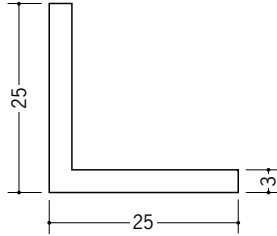

## ビニール アングル 等辺

**36034** ソフトアングル20  
2.5m/ホワイト  
軟質ビニール/50本入

**36035** ソフトアングル25  
2.5m/ホワイト  
軟質ビニール/40本入

**36036** ソフトアングル30  
2.5m/ホワイト  
軟質ビニール/30本入

**36033** ソフトアングル50  
2.5m/ホワイト  
軟質ビニール/20本入

ソフトアングルは、  
軟質ビニールのため、  
衝撃を吸収します。

**36030** ソフトアングル3R20×20  
2.5m/ホワイト  
軟質ビニール/50本入

**36031** ソフトアングル3R25×25  
2.5m/ホワイト  
軟質ビニール/40本入

**36032** ソフトアングル3R30×30  
2.5m/ホワイト  
軟質ビニール/30本入

**36021** ソフトアングル3R50×50  
2.5m/ホワイト  
軟質ビニール/20本入