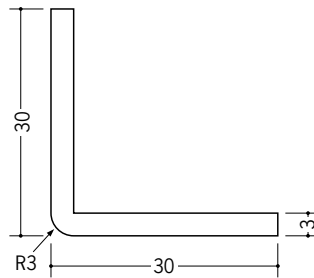

## ビニール アングル 等辺

**36034** ソフトアングル20  
2.5m/ホワイト  
軟質ビニール/50本入

**36035** ソフトアングル25  
2.5m/ホワイト  
軟質ビニール/40本入

**36036** ソフトアングル30  
2.5m/ホワイト  
軟質ビニール/30本入

**36033** ソフトアングル50  
2.5m/ホワイト  
軟質ビニール/20本入

ソフトアングルは、  
軟質ビニールのため、  
衝撃を吸収します。

**36030** ソフトアングル3R20×20  
2.5m/ホワイト  
軟質ビニール/50本入

**36031** ソフトアングル3R25×25  
2.5m/ホワイト  
軟質ビニール/40本入

**36032** ソフトアングル3R30×30  
2.5m/ホワイト  
軟質ビニール/30本入

**36021** ソフトアングル3R50×50  
2.5m/ホワイト  
軟質ビニール/20本入