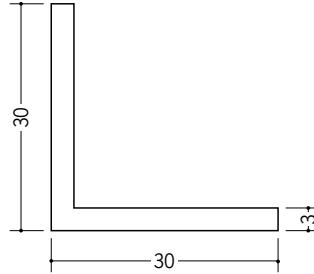

## ビニール アングル 等辺

**36034** ソフトアングル20  
2.5m/ホワイト  
軟質ビニール/50本入

**36035** ソフトアングル25  
2.5m/ホワイト  
軟質ビニール/40本入

**36036** ソフトアングル30  
2.5m/ホワイト  
軟質ビニール/30本入

**36033** ソフトアングル50  
2.5m/ホワイト  
軟質ビニール/20本入

ソフトアングルは、  
軟質ビニールのため、  
衝撃を吸収します。

**36030** ソフトアングル3R20×20  
2.5m/ホワイト  
軟質ビニール/50本入

**36031** ソフトアングル3R25×25  
2.5m/ホワイト  
軟質ビニール/40本入

**36032** ソフトアングル3R30×30  
2.5m/ホワイト  
軟質ビニール/30本入

**36021** ソフトアングル3R50×50  
2.5m/ホワイト  
軟質ビニール/20本入