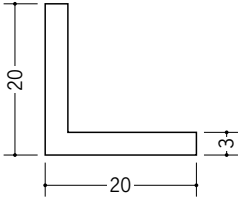

## ビニール アングル 等辺

**36034** ソフトアングル20  
2.5m/ホワイト  
軟質ビニール/50本入

**36035** ソフトアングル25  
2.5m/ホワイト  
軟質ビニール/40本入

**36036** ソフトアングル30  
2.5m/ホワイト  
軟質ビニール/30本入

**36033** ソフトアングル50  
2.5m/ホワイト  
軟質ビニール/20本入

ソフトアングルは、  
軟質ビニールのため、  
衝撃を吸収します。

**36030** ソフトアングル3R20×20  
2.5m/ホワイト  
軟質ビニール/50本入

**36031** ソフトアングル3R25×25  
2.5m/ホワイト  
軟質ビニール/40本入

**36032** ソフトアングル3R30×30  
2.5m/ホワイト  
軟質ビニール/30本入

**36021** ソフトアングル3R50×50  
2.5m/ホワイト  
軟質ビニール/20本入