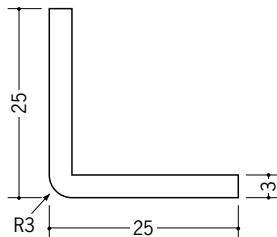

## ビニール アングル 等辺

**36034** ソフトアングル20  
2.5m/ホワイト  
軟質ビニール/50本入

**36035** ソフトアングル25  
2.5m/ホワイト  
軟質ビニール/40本入

**36036** ソフトアングル30  
2.5m/ホワイト  
軟質ビニール/30本入

**36033** ソフトアングル50  
2.5m/ホワイト  
軟質ビニール/20本入

ソフトアングルは、  
軟質ビニールのため、  
衝撃を吸収します。

**36030** ソフトアングル3R20×20  
2.5m/ホワイト  
軟質ビニール/50本入

**36031** ソフトアングル3R25×25  
2.5m/ホワイト  
軟質ビニール/40本入

**36032** ソフトアングル3R30×30  
2.5m/ホワイト  
軟質ビニール/30本入

**36021** ソフトアングル3R50×50  
2.5m/ホワイト  
軟質ビニール/20本入