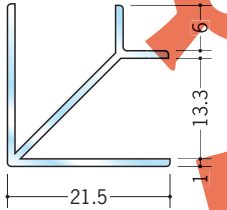

ビニール 透明ジョイナー出隅・入隅

36291

透明ジョイナー 出入隅2
2.5m/透明/100本入

36292

透明ジョイナー 出入隅3
2.5m/透明/100本入

36293

透明ジョイナー 出入隅5
2.5m/透明/80本入

36294

透明ジョイナー 出入隅8
2.5m/透明/50本入

36295

透明ジョイナー 出入隅10
2.5m/透明/50本入

36296

透明ジョイナー 出入隅13
2.5m/透明/50本入

36297

透明ジョイナー 出入隅15
2.5m/透明/50本入

透明度が高い
ペット樹脂を
使用しています。