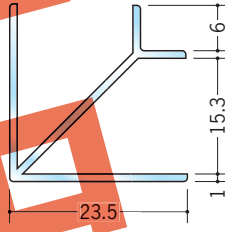

ビニール 透明ジョイナー出隅・入隅

36291

透明ジョイナー 出入隅2
2.5m/透明/100本入

36292

透明ジョイナー 出入隅3
2.5m/透明/100本入

36293

透明ジョイナー 出入隅5
2.5m/透明/80本入

36294

透明ジョイナー 出入隅8
2.5m/透明/50本入

36295

透明ジョイナー 出入隅10
2.5m/透明/50本入

36296

透明ジョイナー 出入隅13
2.5m/透明/50本入

36297

透明ジョイナー 出入隅15
2.5m/透明/50本入

透明度が高い
ペット樹脂を
使用しています。