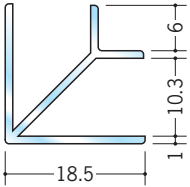

ビニール 透明ジョイナー出隅・入隅

36291

透明ジョイナー 出入隅2
2.5m/透明/100本入

36292

透明ジョイナー 出入隅3
2.5m/透明/100本入

36293

透明ジョイナー 出入隅5
2.5m/透明/80本入

36294

透明ジョイナー 出入隅8
2.5m/透明/50本入

36295

透明ジョイナー 出入隅10
2.5m/透明/50本入

36296

透明ジョイナー 出入隅13
2.5m/透明/50本入

36297

透明ジョイナー 出入隅15
2.5m/透明/50本入

透明度が高い
ペット樹脂を
使用しています。