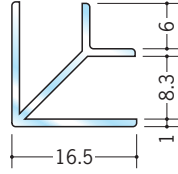

ビニール 透明ジョイナー出隅・入隅

36291

透明ジョイナー 出入隅2
2.5m/透明/100本入

36292

透明ジョイナー 出入隅3
2.5m/透明/100本入

36293

透明ジョイナー 出入隅5
2.5m/透明/80本入

36294

透明ジョイナー 出入隅8
2.5m/透明/50本入

36295

透明ジョイナー 出入隅10
2.5m/透明/50本入

36296

透明ジョイナー 出入隅13
2.5m/透明/50本入

36297

透明ジョイナー 出入隅15
2.5m/透明/50本入

透明度が高い
ペット樹脂を
使用しています。