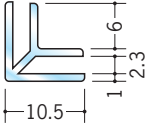

ビニール 透明ジョイナー出隅・入隅

36291

透明ジョイナー 出入隅2
2.5m/透明/100本入

36292

透明ジョイナー 出入隅3
2.5m/透明/100本入

36293

透明ジョイナー 出入隅5
2.5m/透明/80本入

36294

透明ジョイナー 出入隅8
2.5m/透明/50本入

36295

透明ジョイナー 出入隅10
2.5m/透明/50本入

36296

透明ジョイナー 出入隅13
2.5m/透明/50本入

36297

透明ジョイナー 出入隅15
2.5m/透明/50本入

透明度が高い
ペット樹脂を
使用しています。