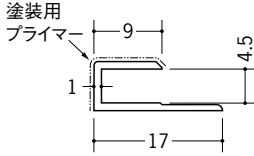

# ビニールペンキジョイナーC型・H型

**32015**

ペンキC型-3.5  
2.73m/ホワイト/150本入

**32016**

ペンキC型-4.5  
2.73m/ホワイト/150本入

**32017**

ペンキC型-5.5  
2.73m/ホワイト/100本入

**32018**

ペンキC型-6.5  
2.73m/ホワイト/100本入

**32019**

ペンキC型-8.5  
2.73m/ホワイト/100本入

**32020**

ペンキC型-9.5  
2.73m/ホワイト/100本入

**32021**

ペンキC型-12.5  
2.73m/ホワイト/100本入

**32022**

ペンキH型-3.5  
2.73m/ホワイト/100本入

**32023**

ペンキH型-4.5  
2.73m/ホワイト/100本入

**32024**

ペンキH型-5.5  
2.73m/ホワイト/100本入

**32025**

ペンキH型-6.5  
2.73m/ホワイト/100本入

**32026**