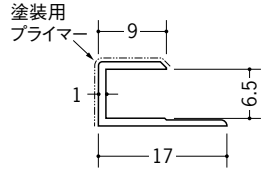

# ビニールペンキジョイナーC型・H型

**32015**

ペンキC型-3.5  
2.73m/ホワイト/150本入

**32016**

ペンキC型-4.5  
2.73m/ホワイト/150本入

**32017**

ペンキC型-5.5  
2.73m/ホワイト/100本入

**32018**

ペンキC型-6.5  
2.73m/ホワイト/100本入

**32019**

ペンキC型-8.5  
2.73m/ホワイト/100本入

**32020**

ペンキC型-9.5  
2.73m/ホワイト/100本入

**32021**

ペンキC型-12.5  
2.73m/ホワイト/100本入

**32022**

ペンキH型-3.5  
2.73m/ホワイト/100本入

**32023**

ペンキH型-4.5  
2.73m/ホワイト/100本入

**32024**

ペンキH型-5.5  
2.73m/ホワイト/100本入

**32025**

ペンキH型-6.5  
2.73m/ホワイト/100本入

**32026**