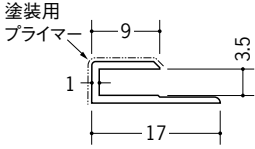

# ビニールペンキジョイナーC型・H型

**32015**

ペンキC型-3.5  
2.73m/ホワイト/150本入

**32016**

ペンキC型-4.5  
2.73m/ホワイト/150本入

**32017**

ペンキC型-5.5  
2.73m/ホワイト/100本入

**32018**

ペンキC型-6.5  
2.73m/ホワイト/100本入

**32019**

ペンキC型-8.5  
2.73m/ホワイト/100本入

**32020**

ペンキC型-9.5  
2.73m/ホワイト/100本入

**32021**

ペンキC型-12.5  
2.73m/ホワイト/100本入

**32022**

ペンキH型-3.5  
2.73m/ホワイト/100本入

**32023**

ペンキH型-4.5  
2.73m/ホワイト/100本入

**32024**

ペンキH型-5.5  
2.73m/ホワイト/100本入

**32025**

ペンキH型-6.5  
2.73m/ホワイト/100本入

**32026**