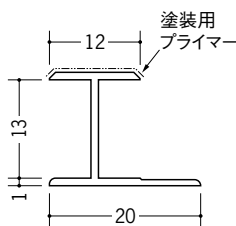

ペンキH型-3.5  
2.73m/ホワイト/100本入

**32023**

ペンキH型-4.5  
2.73m/ホワイト/100本入

**32024**

ペンキH型-5.5  
2.73m/ホワイト/100本入

**32025**

ペンキH型-6.5  
2.73m/ホワイト/100本入

**32026**

ペンキH型-8.5  
2.73m/ホワイト/100本入

**32027**

ペンキH型-9.5  
2.73m/ホワイト/100本入

**32028**

ペンキH型-12.5  
2.73m/ホワイト/50本入

水性ペンキでの仕上げに効果的です。

見付け部分にペンキ仕上げ専用のプライマー(下処理剤F☆☆☆☆)が付いています。

R加工の場合は、574~576ページをご参照下さい。