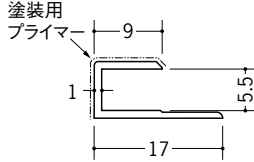

# ビニールペンキジョイナーC型・H型

**32015**

ペンキC型-3.5  
2.73m/ホワイト/150本入

**32016**

ペンキC型-4.5  
2.73m/ホワイト/150本入

**32017**

ペンキC型-5.5  
2.73m/ホワイト/100本入

**32018**

ペンキC型-6.5  
2.73m/ホワイト/100本入

**32019**

ペンキC型-8.5  
2.73m/ホワイト/100本入

**32020**

ペンキC型-9.5  
2.73m/ホワイト/100本入

**32021**

ペンキC型-12.5  
2.73m/ホワイト/100本入

**32022**

ペンキH型-3.5  
2.73m/ホワイト/100本入

**32023**

ペンキH型-4.5  
2.73m/ホワイト/100本入

**32024**

ペンキH型-5.5  
2.73m/ホワイト/100本入

**32025**

ペンキH型-6.5  
2.73m/ホワイト/100本入

**32026**