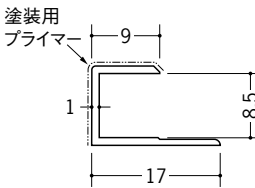

# ビニールペンキジョイナーC型・H型

**32015**

ペンキC型-3.5  
2.73m/ホワイト/150本入

**32016**

ペンキC型-4.5  
2.73m/ホワイト/150本入

**32017**

ペンキC型-5.5  
2.73m/ホワイト/100本入

**32018**

ペンキC型-6.5  
2.73m/ホワイト/100本入

**32019**

ペンキC型-8.5  
2.73m/ホワイト/100本入

**32020**

ペンキC型-9.5  
2.73m/ホワイト/100本入

**32021**

ペンキC型-12.5  
2.73m/ホワイト/100本入

**32022**

ペンキH型-3.5  
2.73m/ホワイト/100本入

**32023**

ペンキH型-4.5  
2.73m/ホワイト/100本入

**32024**

ペンキH型-5.5  
2.73m/ホワイト/100本入

**32025**

ペンキH型-6.5  
2.73m/ホワイト/100本入

**32026**