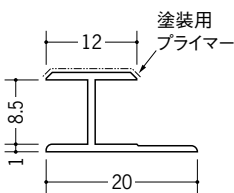

ペンキH型-3.5  
2.73m/ホワイト/100本入

**32023**

ペンキH型-4.5  
2.73m/ホワイト/100本入

**32024**

ペンキH型-5.5  
2.73m/ホワイト/100本入

**32025**

ペンキH型-6.5  
2.73m/ホワイト/100本入

**32026**

ペンキH型-8.5  
2.73m/ホワイト/100本入

**32027**

ペンキH型-9.5  
2.73m/ホワイト/100本入

**32028**

ペンキH型-12.5  
2.73m/ホワイト/50本入

水性ペンキでの仕上げに効果的です。

見付け部分にペンキ仕上げ専用のプライマー(下処理剤F☆☆☆☆)が付いています。

R加工の場合は、574~576ページをご参照下さい。