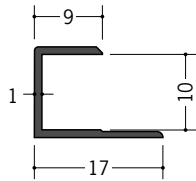

# ビニルカラージョイナーC型・H型

**32001** GC-3.5カラー  
2.73m/各150本入  
右ページの全色あり

**32002** GC-4.5カラー  
2.73m/各150本入  
右ページの全色あり

**32003** GC-5.5カラー  
2.73m/各100本入  
右ページの全色あり

**32004** GC-6.5カラー  
2.73m/各100本入  
右ページの全色あり

**32005** GC-8.5カラー  
2.73m/各100本入  
右ページの全色あり

**32006** GC-9.5カラー  
2.73m/各100本入  
右ページの全色あり

**32007** GC-12.5カラー  
2.73m/各100本入  
右ページの全色あり

**32008** HG-3.5カラー  
2.73m/各100本入  
右ページの全色あり

**32009** HG-4.5カラー  
2.73m/各100本入  
右ページの全色あり

**32010** HG-5.5カラー  
2.73m/各100本入  
右ページの全色あり

**32011** HG-6.5カラー  
2.73m/各100本入  
右ページの全色あり

**32012** HG-8.5カラー  
2.73m/各100本入  
右ページの全色あり

**32013** HG-9.5カラー  
2.73m/各100本入  
右ページの全色あり

**32014** HG-12.5カラー  
2.73m/各50本入  
右ページの全色あり