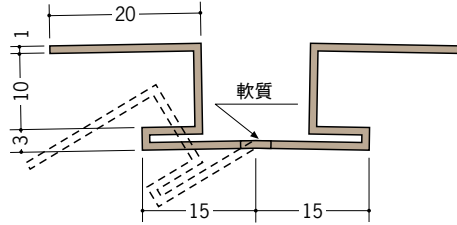

ビニルカラージョイナー出隅・入隅

35231 カラーフリージョイナー-FOL-7
2.5m/各50本入
右ページの全色あり

35233 カラーフリージョイナー-FOL-10
2.5m/各50本入
右ページの全色あり

35234 カラーフリージョイナー-FOL-13
2.5m/各40本入
右ページの全色あり

カラーフリージョイナーは
出隅で135°程度まで
角度自在です。

別冊カタログがあります

カラーコーディネーション