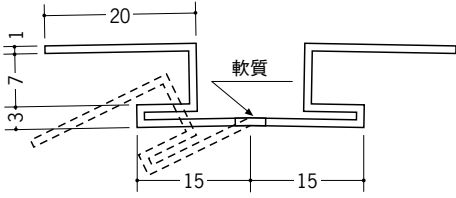

ビニルカラージョイナー出隅・入隅

35231 カラーフリージョイナー-FOL-7
2.5m/各50本入
右ページの全色あり

35233 カラーフリージョイナー-FOL-10
2.5m/各50本入
右ページの全色あり

35234 カラーフリージョイナー-FOL-13
2.5m/各40本入
右ページの全色あり

カラーフリージョイナーは
出隅で135°程度まで
角度自在です。

別冊カタログがあります

カラーコーディネーション