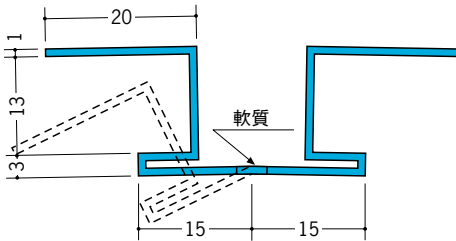

ビニルカラージョイナー出隅・入隅

35231 カラーフリージョイナー-FOL-7
2.5m/各50本入
右ページの全色あり

35233 カラーフリージョイナー-FOL-10
2.5m/各50本入
右ページの全色あり

35234 カラーフリージョイナー-FOL-13
2.5m/各40本入
右ページの全色あり

カラーフリージョイナーは
出隅で135°程度まで
角度自在です。

別冊カタログがあります

カラーコーディネーション