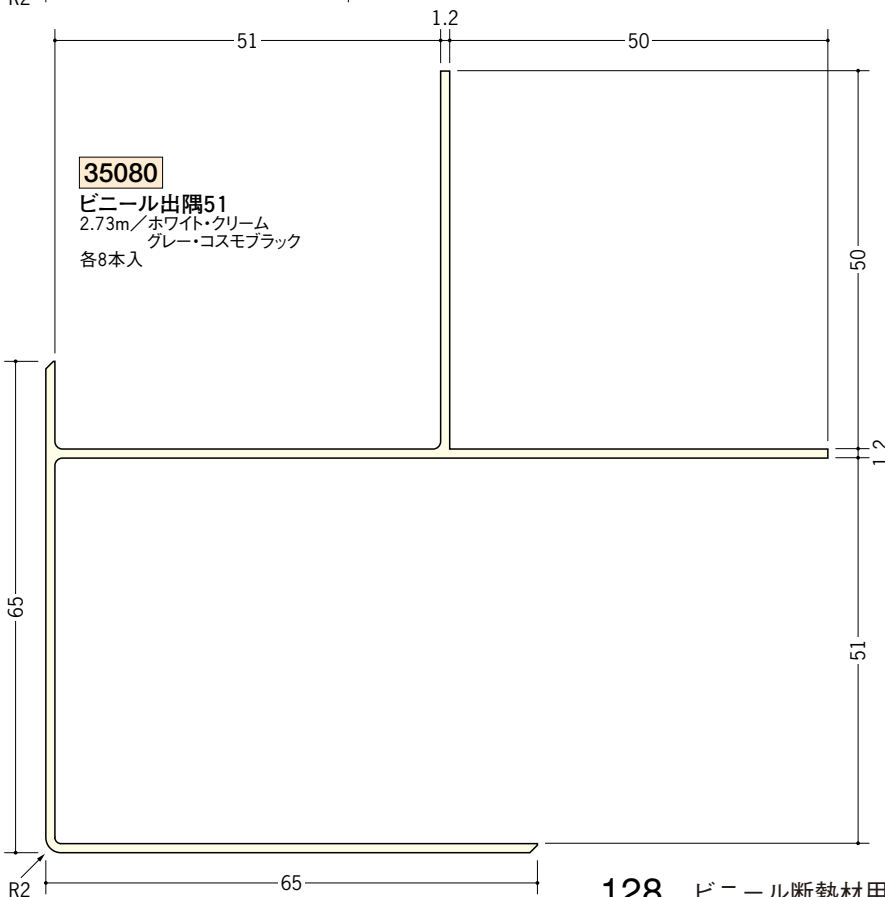

ビニール 断熱材用ジョイナー 出隅

35086

ビニールPDF-1
(出隅ベース25mm・50mm兼用)
1.82m/ホワイト/40本入

35088

ビニールPDF-3 (出隅カバー50mm用)
2.73m/ホワイト・クリーム/各10本入

35087

ビニールPDF-2 (出隅カバー25mm用)
2.73m/ホワイト・クリーム/各30本入

35079

ビニール出隅26
2.73m/ホワイト・クリーム
グレー・コスモブラック
各16本入

35074

ビニールPMD-50
(出隅カバー50mm用)
2.73m/ホワイト・クリーム/各6本入

35080

ビニール出隅51
2.73m/ホワイト・クリーム
グレー・コスモブラック
各8本入

目違いを防ぐ為
ベースとカバーの
定尺を違えてあります。
ご注意ください。

アルミ製の
断熱材用ジョイナー
(出隅)は
278ページです。