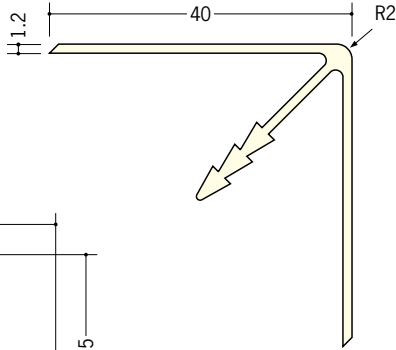

ビニール 断熱材用ジョイナー 出隅

35086

ビニールPDF-1
(出隅ベース25mm・50mm兼用)
1.82m/ホワイト/40本入

35088

ビニールPDF-3 (出隅カバー50mm用)
2.73m/ホワイト・クリーム/各10本入

35087

ビニールPDF-2 (出隅カバー25mm用)
2.73m/ホワイト・クリーム/各30本入

35079

ビニール出隅26
2.73m/ホワイト・クリーム
グレー・コスモブラック
各16本入

35074

ビニールPMD-50
(出隅カバー50mm用)
2.73m/ホワイト・クリーム/各6本入

35080

ビニール出隅51
2.73m/ホワイト・クリーム
グレー・コスモブラック
各8本入

目違いを防ぐ為
ベースとカバーの
定尺を違えてあります。
ご注意ください。

アルミ製の
断熱材用ジョイナー
(出隅)は
278ページです。