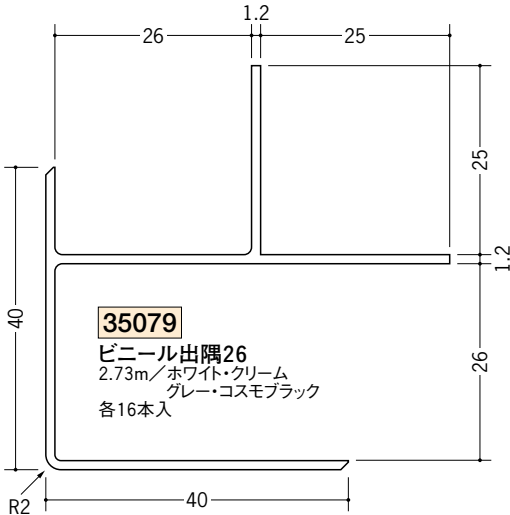

ビニール 断熱材用ジョイナー 出隅

35086

ビニールPDF-1
(出隅ベース25mm・50mm兼用)
1.82m/ホワイト/40本入

35088

ビニールPDF-3 (出隅カバー50mm用)
2.73m/ホワイト・クリーム/各10本入

35087

ビニールPDF-2 (出隅カバー25mm用)
2.73m/ホワイト・クリーム/各30本入

35079

ビニール出隅26
2.73m/ホワイト・クリーム
グレー・コスモブラック
各16本入

35074

ビニールPMD-50
(出隅カバー50mm用)
2.73m/ホワイト・クリーム/各6本入

35080

ビニール出隅51
2.73m/ホワイト・クリーム
グレー・コスモブラック
各8本入

目違いを防ぐ為
ベースとカバーの
定尺を違えてあります。
ご注意ください。

アルミ製の
断熱材用ジョイナー
(出隅)は
278ページです。