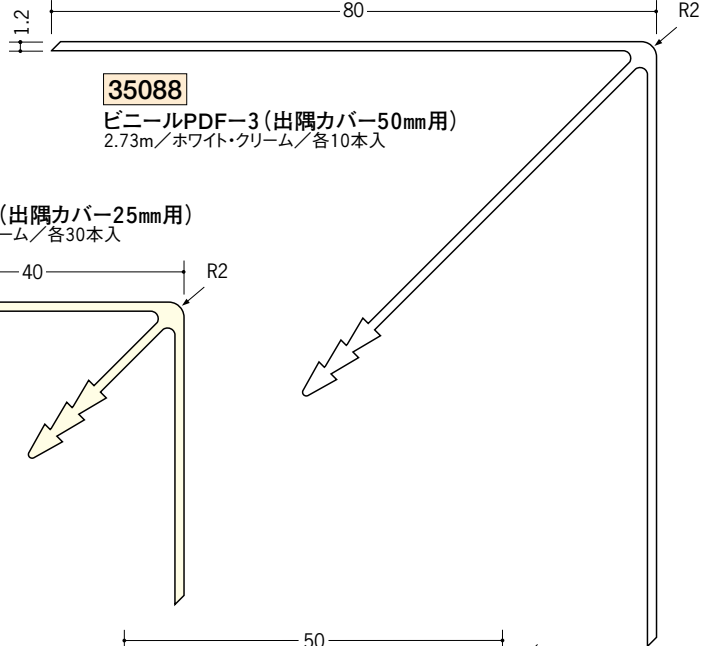

ビニール 断熱材用ジョイナー 出隅

35086

ビニールPDF-1
(出隅ベース25mm・50mm兼用)
1.82m/ホワイト/40本入

35088

ビニールPDF-3 (出隅カバー50mm用)
2.73m/ホワイト・クリーム/各10本入

35087

ビニールPDF-2 (出隅カバー25mm用)
2.73m/ホワイト・クリーム/各30本入

35079

ビニール出隅26
2.73m/ホワイト・クリーム
グレー・コスモブラック
各16本入

35074

ビニールPMD-50
(出隅カバー50mm用)
2.73m/ホワイト・クリーム/各6本入

35080

ビニール出隅51
2.73m/ホワイト・クリーム
グレー・コスモブラック
各8本入

目違いを防ぐ為
ベースとカバーの
定尺を違えてあります。
ご注意ください。

アルミ製の
断熱材用ジョイナー
(出隅)は
278ページです。