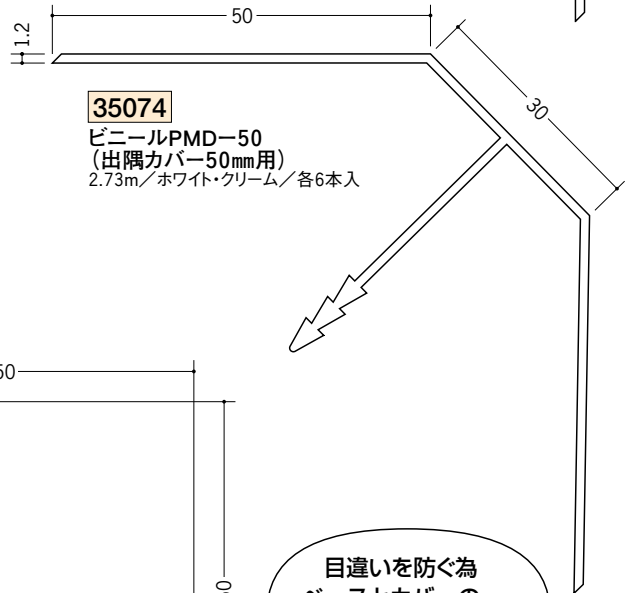

ビニール 断熱材用ジョイナー 出隅

35086

ビニールPDF-1
(出隅ベース25mm・50mm兼用)
1.82m/ホワイト/40本入

35088

ビニールPDF-3 (出隅カバー50mm用)
2.73m/ホワイト・クリーム/各10本入

35087

ビニールPDF-2 (出隅カバー25mm用)
2.73m/ホワイト・クリーム/各30本入

35079

ビニール出隅26
2.73m/ホワイト・クリーム
グレー・コスモブラック
各16本入

35074

ビニールPMD-50
(出隅カバー50mm用)
2.73m/ホワイト・クリーム/各6本入

35080

ビニール出隅51
2.73m/ホワイト・クリーム
グレー・コスモブラック
各8本入

目違いを防ぐ為
ベースとカバーの
定尺を違えてあります。
ご注意ください。

アルミ製の
断熱材用ジョイナー
(出隅)は
278ページです。