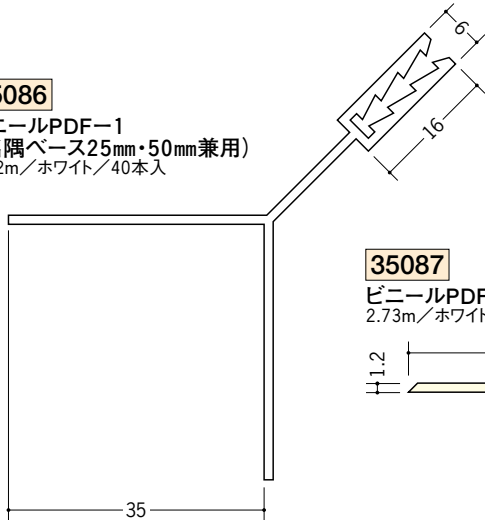

ビニール 断熱材用ジョイナー 出隅

35086

ビニールPDF-1
(出隅ベース25mm・50mm兼用)
1.82m/ホワイト/40本入

35088

ビニールPDF-3 (出隅カバー50mm用)
2.73m/ホワイト・クリーム/各10本入

35087

ビニールPDF-2 (出隅カバー25mm用)
2.73m/ホワイト・クリーム/各30本入

35079

ビニール出隅26
2.73m/ホワイト・クリーム
グレー・コスモブラック
各16本入

35074

ビニールPMD-50
(出隅カバー50mm用)
2.73m/ホワイト・クリーム/各6本入

35080

ビニール出隅51
2.73m/ホワイト・クリーム
グレー・コスモブラック
各8本入

目違いを防ぐ為
ベースとカバーの
定尺を違えてあります。
ご注意ください。

アルミ製の
断熱材用ジョイナー
(出隅)は
278ページです。