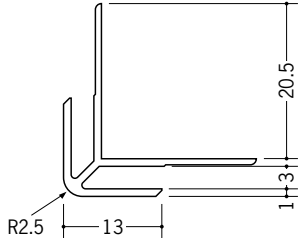

ビニール 出隅ジョイナー

37021 出隅 2
2.5m/ホワイト/100本入
2.73m/ホワイト/100本入

37027 出隅 2.5
2.5m/ホワイト/100本入
2.73m/ホワイト/100本入

37023 出隅 3
2.5m/ホワイト/100本入
2.73m/ホワイト/100本入

37024 出隅 4
2.5m/ホワイト/100本入
2.73m/ホワイト/100本入

37025 出隅 5
2.5m/ホワイト/50本入
2.73m/ホワイト/50本入

37026 出隅 6
2.5m/ホワイト/50本入
2.73m/ホワイト/50本入

37028 出隅 8
2.5m/ホワイト/50本入
2.73m/ホワイト/50本入

37029 出隅 9
2.5m/ホワイト/50本入
2.73m/ホワイト/50本入

37089 出隅 10
2.5m/ホワイト/50本入
2.73m/ホワイト/50本入

37090 出隅 11
2.5m/ホワイト/50本入
2.73m/ホワイト/50本入

37022 出隅 12
2.5m/ホワイト/50本入
2.73m/ホワイト/50本入

37050 出隅 15
2.5m/ホワイト/30本入
2.73m/ホワイト/30本入

37051 出隅 21
2.5m/ホワイト/25本入
2.73m/ホワイト/25本入

P136に
カラーも
あります。
長さ(定尺)
が2種類
あります。