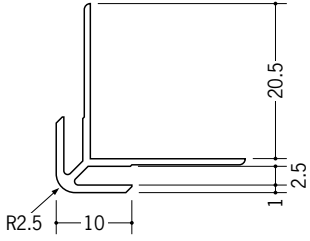

ビニール 出隅ジョイナー

37021 出隅 2
2.5m/ホワイト/100本入
2.73m/ホワイト/100本入

37027 出隅 2.5
2.5m/ホワイト/100本入
2.73m/ホワイト/100本入

37023 出隅 3
2.5m/ホワイト/100本入
2.73m/ホワイト/100本入

37024 出隅 4
2.5m/ホワイト/100本入
2.73m/ホワイト/100本入

37025 出隅 5
2.5m/ホワイト/50本入
2.73m/ホワイト/50本入

37026 出隅 6
2.5m/ホワイト/50本入
2.73m/ホワイト/50本入

37028 出隅 8
2.5m/ホワイト/50本入
2.73m/ホワイト/50本入

37029 出隅 9
2.5m/ホワイト/50本入
2.73m/ホワイト/50本入

37089 出隅 10
2.5m/ホワイト/50本入
2.73m/ホワイト/50本入

37090 出隅 11
2.5m/ホワイト/50本入
2.73m/ホワイト/50本入

37022 出隅 12
2.5m/ホワイト/50本入
2.73m/ホワイト/50本入

37050 出隅 15
2.5m/ホワイト/30本入
2.73m/ホワイト/30本入

37051 出隅 21
2.5m/ホワイト/25本入
2.73m/ホワイト/25本入

P136に
カラーも
あります。
長さ(定尺)
が2種類
あります。