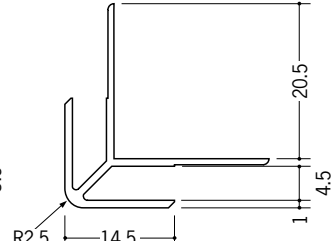

ビニール 出隅ジョイナー

37021 出隅 2
2.5m/ホワイト/100本入
2.73m/ホワイト/100本入

37027 出隅 2.5
2.5m/ホワイト/100本入
2.73m/ホワイト/100本入

37023 出隅 3
2.5m/ホワイト/100本入
2.73m/ホワイト/100本入

37024 出隅 4
2.5m/ホワイト/100本入
2.73m/ホワイト/100本入

37025 出隅 5
2.5m/ホワイト/50本入
2.73m/ホワイト/50本入

37026 出隅 6
2.5m/ホワイト/50本入
2.73m/ホワイト/50本入

37028 出隅 8
2.5m/ホワイト/50本入
2.73m/ホワイト/50本入

37029 出隅 9
2.5m/ホワイト/50本入
2.73m/ホワイト/50本入

37089 出隅 10
2.5m/ホワイト/50本入
2.73m/ホワイト/50本入

37090 出隅 11
2.5m/ホワイト/50本入
2.73m/ホワイト/50本入

37022 出隅 12
2.5m/ホワイト/50本入
2.73m/ホワイト/50本入

37050 出隅 15
2.5m/ホワイト/30本入
2.73m/ホワイト/30本入

37051 出隅 21
2.5m/ホワイト/25本入
2.73m/ホワイト/25本入

P136に
カラーも
あります。
長さ(定尺)
が2種類
あります。