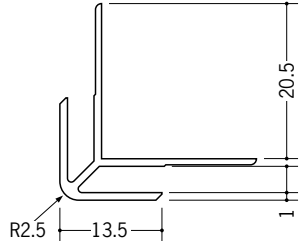

ビニール 出隅ジョイナー

37021 出隅 2
2.5m/ホワイト/100本入
2.73m/ホワイト/100本入

37027 出隅 2.5
2.5m/ホワイト/100本入
2.73m/ホワイト/100本入

37023 出隅 3
2.5m/ホワイト/100本入
2.73m/ホワイト/100本入

37024 出隅 4
2.5m/ホワイト/100本入
2.73m/ホワイト/100本入

37025 出隅 5
2.5m/ホワイト/50本入
2.73m/ホワイト/50本入

37026 出隅 6
2.5m/ホワイト/50本入
2.73m/ホワイト/50本入

37028 出隅 8
2.5m/ホワイト/50本入
2.73m/ホワイト/50本入

37029 出隅 9
2.5m/ホワイト/50本入
2.73m/ホワイト/50本入

37089 出隅 10
2.5m/ホワイト/50本入
2.73m/ホワイト/50本入

37090 出隅 11
2.5m/ホワイト/50本入
2.73m/ホワイト/50本入

37022 出隅 12
2.5m/ホワイト/50本入
2.73m/ホワイト/50本入

37050 出隅 15
2.5m/ホワイト/30本入
2.73m/ホワイト/30本入

37051 出隅 21
2.5m/ホワイト/25本入
2.73m/ホワイト/25本入

P136に
カラーも
あります。
長さ(定尺)
が2種類
あります。