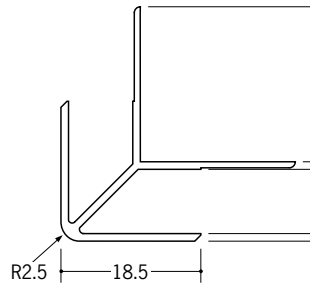

ビニール 出隅ジョイナー

37021 出隅 2
2.5m/ホワイト/100本入
2.73m/ホワイト/100本入

37027 出隅 2.5
2.5m/ホワイト/100本入
2.73m/ホワイト/100本入

37023 出隅 3
2.5m/ホワイト/100本入
2.73m/ホワイト/100本入

37024 出隅 4
2.5m/ホワイト/100本入
2.73m/ホワイト/100本入

37025 出隅 5
2.5m/ホワイト/50本入
2.73m/ホワイト/50本入

37026 出隅 6
2.5m/ホワイト/50本入
2.73m/ホワイト/50本入

37028 出隅 8
2.5m/ホワイト/50本入
2.73m/ホワイト/50本入

37029 出隅 9
2.5m/ホワイト/50本入
2.73m/ホワイト/50本入

37089 出隅 10
2.5m/ホワイト/50本入
2.73m/ホワイト/50本入

37090 出隅 11
2.5m/ホワイト/50本入
2.73m/ホワイト/50本入

37022 出隅 12
2.5m/ホワイト/50本入
2.73m/ホワイト/50本入

37050 出隅 15
2.5m/ホワイト/30本入
2.73m/ホワイト/30本入

37051 出隅 21
2.5m/ホワイト/25本入
2.73m/ホワイト/25本入

P136に
カラーも
あります。
長さ(定尺)
が2種類
あります。