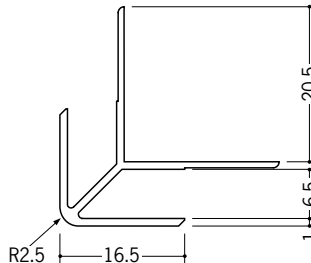

ビニール 出隅ジョイナー

37021 出隅 2
2.5m/ホワイト/100本入
2.73m/ホワイト/100本入

37027 出隅 2.5
2.5m/ホワイト/100本入
2.73m/ホワイト/100本入

37023 出隅 3
2.5m/ホワイト/100本入
2.73m/ホワイト/100本入

37024 出隅 4
2.5m/ホワイト/100本入
2.73m/ホワイト/100本入

37025 出隅 5
2.5m/ホワイト/50本入
2.73m/ホワイト/50本入

37026 出隅 6
2.5m/ホワイト/50本入
2.73m/ホワイト/50本入

37028 出隅 8
2.5m/ホワイト/50本入
2.73m/ホワイト/50本入

37029 出隅 9
2.5m/ホワイト/50本入
2.73m/ホワイト/50本入

37089 出隅 10
2.5m/ホワイト/50本入
2.73m/ホワイト/50本入

37090 出隅 11
2.5m/ホワイト/50本入
2.73m/ホワイト/50本入

37022 出隅 12
2.5m/ホワイト/50本入
2.73m/ホワイト/50本入

37050 出隅 15
2.5m/ホワイト/30本入
2.73m/ホワイト/30本入

37051 出隅 21
2.5m/ホワイト/25本入
2.73m/ホワイト/25本入

P136に
カラーも
あります。
長さ(定尺)
が2種類
あります。