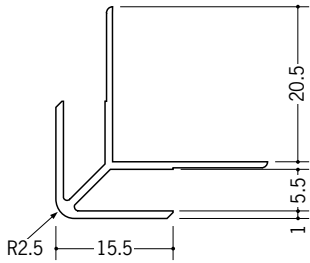

ビニール 出隅ジョイナー

37021 出隅 2
2.5m/ホワイト/100本入
2.73m/ホワイト/100本入

37027 出隅 2.5
2.5m/ホワイト/100本入
2.73m/ホワイト/100本入

37023 出隅 3
2.5m/ホワイト/100本入
2.73m/ホワイト/100本入

37024 出隅 4
2.5m/ホワイト/100本入
2.73m/ホワイト/100本入

37025 出隅 5
2.5m/ホワイト/50本入
2.73m/ホワイト/50本入

37026 出隅 6
2.5m/ホワイト/50本入
2.73m/ホワイト/50本入

37028 出隅 8
2.5m/ホワイト/50本入
2.73m/ホワイト/50本入

37029 出隅 9
2.5m/ホワイト/50本入
2.73m/ホワイト/50本入

37089 出隅 10
2.5m/ホワイト/50本入
2.73m/ホワイト/50本入

37090 出隅 11
2.5m/ホワイト/50本入
2.73m/ホワイト/50本入

37022 出隅 12
2.5m/ホワイト/50本入
2.73m/ホワイト/50本入

37050 出隅 15
2.5m/ホワイト/30本入
2.73m/ホワイト/30本入

37051 出隅 21
2.5m/ホワイト/25本入
2.73m/ホワイト/25本入

P136に
カラーも
あります。
長さ(定尺)
が2種類
あります。