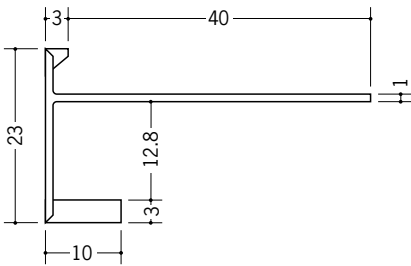

# ビニール見切縁役物 下り壁

**33158** EF-7テープなし  
2m/ホワイト/30本入

**33178** EF-10テープなし  
2m/ホワイト/25本入

**33179** EF-13テープなし  
2m/ホワイト/20本入

**31029** EF-15テープなし  
2m/ホワイト/50本入

**31010** EF-7テープ付  
2m/ホワイト/30本入

**31011** EF-10テープ付  
2m/ホワイト/25本入

**31012** EF-13テープ付  
2m/ホワイト/20本入

**31013** EF-15テープ付  
2m/ホワイト/50本入

左の図に示す  
R寸法は、  
限度の目安です。  
気温により、  
多少変わります。