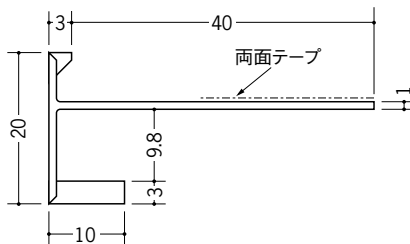

# ビニール見切縁役物 下り壁

**33158** EF-7テープなし  
2m/ホワイト/30本入

**33178** EF-10テープなし  
2m/ホワイト/25本入

**33179** EF-13テープなし  
2m/ホワイト/20本入

**31029** EF-15テープなし  
2m/ホワイト/50本入

**31010** EF-7テープ付  
2m/ホワイト/30本入

**31011** EF-10テープ付  
2m/ホワイト/25本入

**31012** EF-13テープ付  
2m/ホワイト/20本入

**31013** EF-15テープ付  
2m/ホワイト/50本入

左の図に示す  
R寸法は、  
限度の目安です。  
気温により、  
多少変わります。