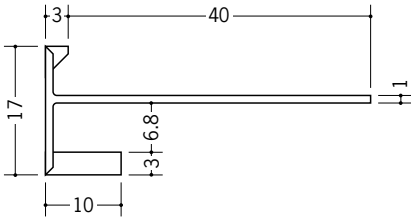

# ビニール見切縁役物 下り壁

**33158** EF-7テープなし  
2m/ホワイト/30本入

**33178** EF-10テープなし  
2m/ホワイト/25本入

**33179** EF-13テープなし  
2m/ホワイト/20本入

**31029** EF-15テープなし  
2m/ホワイト/50本入

**31010** EF-7テープ付  
2m/ホワイト/30本入

**31011** EF-10テープ付  
2m/ホワイト/25本入

**31012** EF-13テープ付  
2m/ホワイト/20本入

**31013** EF-15テープ付  
2m/ホワイト/50本入

左の図に示す  
R寸法は、  
限度の目安です。  
気温により、  
多少変わります。