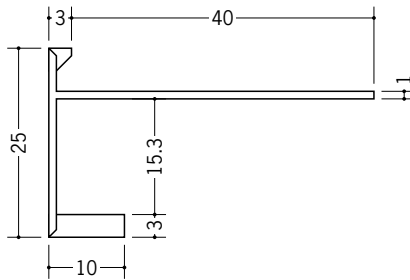

# ビニール見切縁役物 下り壁

**33158** EF-7テープなし  
2m/ホワイト/30本入

**33178** EF-10テープなし  
2m/ホワイト/25本入

**33179** EF-13テープなし  
2m/ホワイト/20本入

**31029** EF-15テープなし  
2m/ホワイト/50本入

**31010** EF-7テープ付  
2m/ホワイト/30本入

**31011** EF-10テープ付  
2m/ホワイト/25本入

**31012** EF-13テープ付  
2m/ホワイト/20本入

**31013** EF-15テープ付  
2m/ホワイト/50本入

左の図に示す  
R寸法は、  
限度の目安です。  
気温により、  
多少変わります。