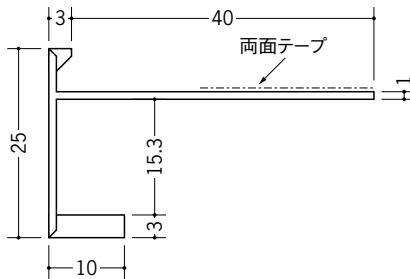

# ビニール見切縁役物 下り壁

**33158** EF-7テープなし  
2m/ホワイト/30本入

**33178** EF-10テープなし  
2m/ホワイト/25本入

**33179** EF-13テープなし  
2m/ホワイト/20本入

**31029** EF-15テープなし  
2m/ホワイト/50本入

**31010** EF-7テープ付  
2m/ホワイト/30本入

**31011** EF-10テープ付  
2m/ホワイト/25本入

**31012** EF-13テープ付  
2m/ホワイト/20本入

**31013** EF-15テープ付  
2m/ホワイト/50本入

左の図に示す  
R寸法は、  
限度の目安です。  
気温により、  
多少変わります。