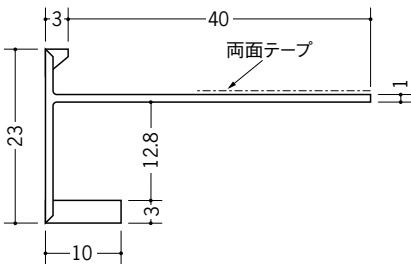

# ビニール見切縁役物 下り壁

**33158** EF-7テープなし  
2m/ホワイト/30本入

**33178** EF-10テープなし  
2m/ホワイト/25本入

**33179** EF-13テープなし  
2m/ホワイト/20本入

**31029** EF-15テープなし  
2m/ホワイト/50本入

**31010** EF-7テープ付  
2m/ホワイト/30本入

**31011** EF-10テープ付  
2m/ホワイト/25本入

**31012** EF-13テープ付  
2m/ホワイト/20本入

**31013** EF-15テープ付  
2m/ホワイト/50本入

左の図に示す  
R寸法は、  
限度の目安です。  
気温により、  
多少変わります。