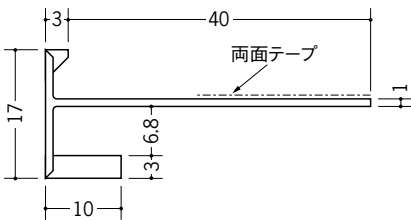

# ビニール見切縁役物 下り壁

**33158** EF-7テープなし  
2m/ホワイト/30本入

**33178** EF-10テープなし  
2m/ホワイト/25本入

**33179** EF-13テープなし  
2m/ホワイト/20本入

**31029** EF-15テープなし  
2m/ホワイト/50本入

**31010** EF-7テープ付  
2m/ホワイト/30本入

**31011** EF-10テープ付  
2m/ホワイト/25本入

**31012** EF-13テープ付  
2m/ホワイト/20本入

**31013** EF-15テープ付  
2m/ホワイト/50本入

左の図に示す  
R寸法は、  
限度の目安です。  
気温により、  
多少変わります。