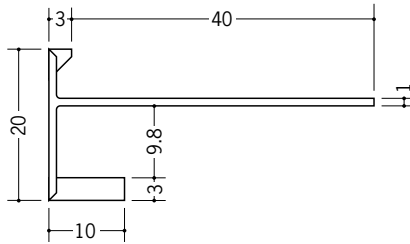

# ビニール見切縁役物 下り壁

**33158** EF-7テープなし  
2m/ホワイト/30本入

**33178** EF-10テープなし  
2m/ホワイト/25本入

**33179** EF-13テープなし  
2m/ホワイト/20本入

**31029** EF-15テープなし  
2m/ホワイト/50本入

**31010** EF-7テープ付  
2m/ホワイト/30本入

**31011** EF-10テープ付  
2m/ホワイト/25本入

**31012** EF-13テープ付  
2m/ホワイト/20本入

**31013** EF-15テープ付  
2m/ホワイト/50本入

左の図に示す  
R寸法は、  
限度の目安です。  
気温により、  
多少変わります。