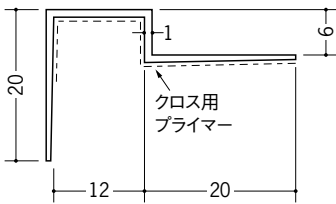

ビニルクロス下地用天井見切縁

34147 CVK-7
2.5m/ホワイト/100本入

34148 CVK-10
2.5m/ホワイト/80本入

34149 CVK-13
2.5m/ホワイト/60本入

34102 CIP-6.5
2.5m/ホワイト/100本入

34104 CIP-9.5
2.5m/ホワイト/100本入

34106 CIP-12.5
2.5m/ホワイト/100本入

34107 CIP-15
2.5m/ホワイト/80本入

34155 CQP-7
2.5m/ホワイト/80本入

34156 CQP-10
2.5m/ホワイト/80本入

34157 CQP-13
2.5m/ホワイト/50本入