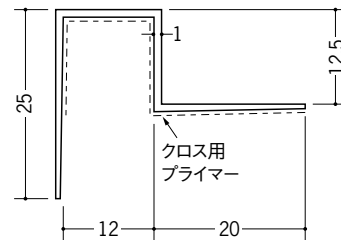

ビニルクロス下地用天井見切縁

34147 CVK-7
2.5m/ホワイト/100本入

34148 CVK-10
2.5m/ホワイト/80本入

34149 CVK-13
2.5m/ホワイト/60本入

34102 CIP-6.5
2.5m/ホワイト/100本入

34104 CIP-9.5
2.5m/ホワイト/100本入

34106 CIP-12.5
2.5m/ホワイト/100本入

34107 CIP-15
2.5m/ホワイト/80本入

34155 CQP-7
2.5m/ホワイト/80本入

34156 CQP-10
2.5m/ホワイト/80本入

34157 CQP-13
2.5m/ホワイト/50本入