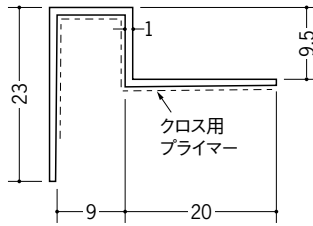

ビニルクロス下地用天井見切縁

34147 CVK-7
2.5m/ホワイト/100本入

34148 CVK-10
2.5m/ホワイト/80本入

34149 CVK-13
2.5m/ホワイト/60本入

34102 CIP-6.5
2.5m/ホワイト/100本入

34104 CIP-9.5
2.5m/ホワイト/100本入

34106 CIP-12.5
2.5m/ホワイト/100本入

34107 CIP-15
2.5m/ホワイト/80本入

34155 CQP-7
2.5m/ホワイト/80本入

34156 CQP-10
2.5m/ホワイト/80本入

34157 CQP-13
2.5m/ホワイト/50本入