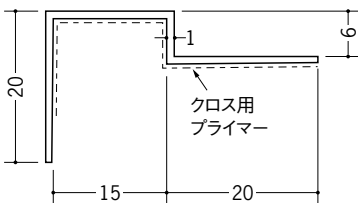

ビニルクロス下地用天井見切縁

34147 CVK-7
2.5m/ホワイト/100本入

34148 CVK-10
2.5m/ホワイト/80本入

34149 CVK-13
2.5m/ホワイト/60本入

34102 CIP-6.5
2.5m/ホワイト/100本入

34104 CIP-9.5
2.5m/ホワイト/100本入

34106 CIP-12.5
2.5m/ホワイト/100本入

34107 CIP-15
2.5m/ホワイト/80本入

34155 CQP-7
2.5m/ホワイト/80本入

34156 CQP-10
2.5m/ホワイト/80本入

34157 CQP-13
2.5m/ホワイト/50本入