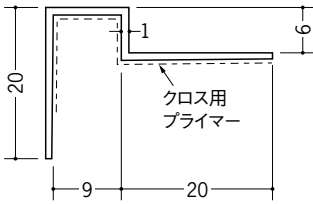

ビニルクロス下地用天井見切縁

34147 CVK-7
2.5m/ホワイト/100本入

34148 CVK-10
2.5m/ホワイト/80本入

34149 CVK-13
2.5m/ホワイト/60本入

34102 CIP-6.5
2.5m/ホワイト/100本入

34104 CIP-9.5
2.5m/ホワイト/100本入

34106 CIP-12.5
2.5m/ホワイト/100本入

34107 CIP-15
2.5m/ホワイト/80本入

34155 CQP-7
2.5m/ホワイト/80本入

34156 CQP-10
2.5m/ホワイト/80本入

34157 CQP-13
2.5m/ホワイト/50本入