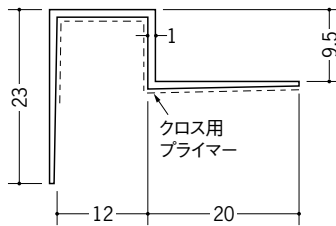

ビニルクロス下地用天井見切縁

34147 CVK-7
2.5m/ホワイト/100本入

34148 CVK-10
2.5m/ホワイト/80本入

34149 CVK-13
2.5m/ホワイト/60本入

34102 CIP-6.5
2.5m/ホワイト/100本入

34104 CIP-9.5
2.5m/ホワイト/100本入

34106 CIP-12.5
2.5m/ホワイト/100本入

34107 CIP-15
2.5m/ホワイト/80本入

34155 CQP-7
2.5m/ホワイト/80本入

34156 CQP-10
2.5m/ホワイト/80本入

34157 CQP-13
2.5m/ホワイト/50本入