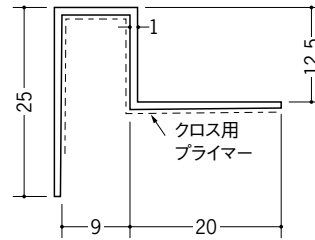

ビニルクロス下地用天井見切縁

34147 CVK-7
2.5m/ホワイト/100本入

34148 CVK-10
2.5m/ホワイト/80本入

34149 CVK-13
2.5m/ホワイト/60本入

34102 CIP-6.5
2.5m/ホワイト/100本入

34104 CIP-9.5
2.5m/ホワイト/100本入

34106 CIP-12.5
2.5m/ホワイト/100本入

34107 CIP-15
2.5m/ホワイト/80本入

34155 CQP-7
2.5m/ホワイト/80本入

34156 CQP-10
2.5m/ホワイト/80本入

34157 CQP-13
2.5m/ホワイト/50本入