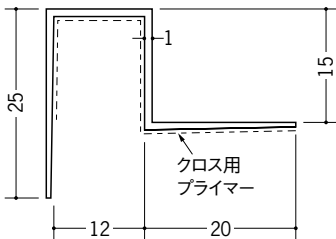

ビニルクロス下地用天井見切縁

34147 CVK-7
2.5m/ホワイト/100本入

34148 CVK-10
2.5m/ホワイト/80本入

34149 CVK-13
2.5m/ホワイト/60本入

34102 CIP-6.5
2.5m/ホワイト/100本入

34104 CIP-9.5
2.5m/ホワイト/100本入

34106 CIP-12.5
2.5m/ホワイト/100本入

34107 CIP-15
2.5m/ホワイト/80本入

34155 CQP-7
2.5m/ホワイト/80本入

34156 CQP-10
2.5m/ホワイト/80本入

34157 CQP-13
2.5m/ホワイト/50本入