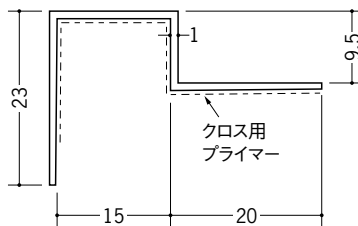

ビニルクロス下地用天井見切縁

34147 CVK-7
2.5m/ホワイト/100本入

34148 CVK-10
2.5m/ホワイト/80本入

34149 CVK-13
2.5m/ホワイト/60本入

34102 CIP-6.5
2.5m/ホワイト/100本入

34104 CIP-9.5
2.5m/ホワイト/100本入

34106 CIP-12.5
2.5m/ホワイト/100本入

34107 CIP-15
2.5m/ホワイト/80本入

34155 CQP-7
2.5m/ホワイト/80本入

34156 CQP-10
2.5m/ホワイト/80本入

34157 CQP-13
2.5m/ホワイト/50本入