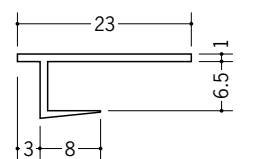

ビニールペンキクロス 下地用見切縁

2

37063 ドア枠用見切DC-9.5
2.5m/ミルクィー/100本入

37064 ドア枠用見切DC-12.5
2.5m/ミルクィー/100本入

37062 ドア枠用見切DC-15
2.5m/ミルクィー/100本入

3

34159 クロス見切4型
2.3m/ホワイト/150本入

34160 クロス見切5型
2.3m/ホワイト/150本入

34069 クロス見切6型
2.3m/ホワイト/150本入

34054 クロス見切8型
2.3m/ホワイト/100本入

34055 クロス見切9型
2.3m/ホワイト/200本入

34056 クロス見切12型
2.3m/ホワイト/100本入

34039 クロス見切15型
2.3m/ホワイト/100本入

2

34301 クロス見切Z-602
1.82m/ホワイト/200本入

34302 クロス見切Z-802
1.82m/ホワイト/200本入

34303 クロス見切Z-902
1.82m/ホワイト/200本入

34304 クロス見切Z-1202
1.82m/ホワイト/150本入

3

34005 クロス見切Z-603
1.82m/ホワイト/200本入

34008 クロス見切Z-803
1.82m/ホワイト/150本入

34006 クロス見切Z-903
1.82m/ホワイト/150本入

34007 クロス見切Z-1203
1.82m/ホワイト/100本入

34009 クロス見切Z-1503
1.82m/ホワイト/100本入

ドア枠回りだけでなく
天井にも使用出来ます。