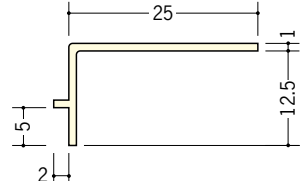

ビニールペンキクロス 下地用見切縁

2

37063 ドア枠用見切DC-9.5
2.5m/ミルクィー/100本入

37064 ドア枠用見切DC-12.5
2.5m/ミルクィー/100本入

37062 ドア枠用見切DC-15
2.5m/ミルクィー/100本入

3

34159 クロス見切4型
2.3m/ホワイト/150本入

34160 クロス見切5型
2.3m/ホワイト/150本入

34069 クロス見切6型
2.3m/ホワイト/150本入

34054 クロス見切8型
2.3m/ホワイト/100本入

34055 クロス見切9型
2.3m/ホワイト/200本入

34056 クロス見切12型
2.3m/ホワイト/100本入

34039 クロス見切15型
2.3m/ホワイト/100本入

2

34301 クロス見切Z-602
1.82m/ホワイト/200本入

34302 クロス見切Z-802
1.82m/ホワイト/200本入

34303 クロス見切Z-902
1.82m/ホワイト/200本入

34304 クロス見切Z-1202
1.82m/ホワイト/150本入

3

34005 クロス見切Z-603
1.82m/ホワイト/200本入

34008 クロス見切Z-803
1.82m/ホワイト/150本入

34006 クロス見切Z-903
1.82m/ホワイト/150本入

34007 クロス見切Z-1203
1.82m/ホワイト/100本入

34009 クロス見切Z-1503
1.82m/ホワイト/100本入

ドア枠回りだけでなく
天井にも使用出来ます。