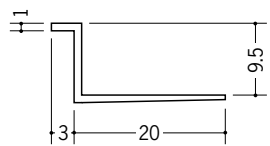

34303 クロス見切Z-902
1.82m/ホワイト/200本入

34304 クロス見切Z-1202
1.82m/ホワイト/150本入

3

34005 クロス見切Z-603
1.82m/ホワイト/200本入

34008 クロス見切Z-803
1.82m/ホワイト/150本入

34006 クロス見切Z-903
1.82m/ホワイト/150本入

34007 クロス見切Z-1203
1.82m/ホワイト/100本入

34009 クロス見切Z-1503
1.82m/ホワイト/100本入

ドア枠回りだけでなく
天井にも使用出来ます。