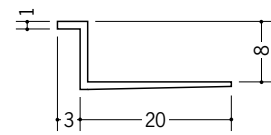

34303 クロス見切Z-902
1.82m/ホワイト/200本入

34304 クロス見切Z-1202
1.82m/ホワイト/150本入

3

34005 クロス見切Z-603
1.82m/ホワイト/200本入

34008 クロス見切Z-803
1.82m/ホワイト/150本入

34006 クロス見切Z-903
1.82m/ホワイト/150本入

34007 クロス見切Z-1203
1.82m/ホワイト/100本入

34009 クロス見切Z-1503
1.82m/ホワイト/100本入

ドア枠回りだけでなく
天井にも使用出来ます。