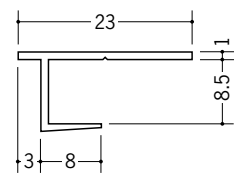

ビニールペンキクロス 下地用見切縁

2

37063 ドア枠用見切DC-9.5
2.5m/ミルクィー/100本入

37064 ドア枠用見切DC-12.5
2.5m/ミルクィー/100本入

37062 ドア枠用見切DC-15
2.5m/ミルクィー/100本入

3

34159 クロス見切4型
2.3m/ホワイト/150本入

34160 クロス見切5型
2.3m/ホワイト/150本入

34069 クロス見切6型
2.3m/ホワイト/150本入

34054 クロス見切8型
2.3m/ホワイト/100本入

34055 クロス見切9型
2.3m/ホワイト/200本入

34056 クロス見切12型
2.3m/ホワイト/100本入

34039 クロス見切15型
2.3m/ホワイト/100本入

2

34301 クロス見切Z-602
1.82m/ホワイト/200本入

34302 クロス見切Z-802
1.82m/ホワイト/200本入

34303 クロス見切Z-902
1.82m/ホワイト/200本入

34304 クロス見切Z-1202
1.82m/ホワイト/150本入

3

34005 クロス見切Z-603
1.82m/ホワイト/200本入

34008 クロス見切Z-803
1.82m/ホワイト/150本入

34006 クロス見切Z-903
1.82m/ホワイト/150本入

34007 クロス見切Z-1203
1.82m/ホワイト/100本入

34009 クロス見切Z-1503
1.82m/ホワイト/100本入

ドア枠回りだけでなく
天井にも使用出来ます。