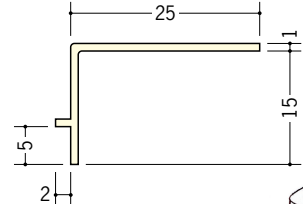

ビニールペンキクロス 下地用見切縁

2

37063 ドア枠用見切DC-9.5
2.5m/ミルクィー/100本入

37064 ドア枠用見切DC-12.5
2.5m/ミルクィー/100本入

37062 ドア枠用見切DC-15
2.5m/ミルクィー/100本入

3

34159 クロス見切4型
2.3m/ホワイト/150本入

34160 クロス見切5型
2.3m/ホワイト/150本入

34069 クロス見切6型
2.3m/ホワイト/150本入

34054 クロス見切8型
2.3m/ホワイト/100本入

34055 クロス見切9型
2.3m/ホワイト/200本入

34056 クロス見切12型
2.3m/ホワイト/100本入

34039 クロス見切15型
2.3m/ホワイト/100本入

2

34301 クロス見切Z-602
1.82m/ホワイト/200本入

34302 クロス見切Z-802
1.82m/ホワイト/200本入

34303 クロス見切Z-902
1.82m/ホワイト/200本入

34304 クロス見切Z-1202
1.82m/ホワイト/150本入

3

34005 クロス見切Z-603
1.82m/ホワイト/200本入

34008 クロス見切Z-803
1.82m/ホワイト/150本入

34006 クロス見切Z-903
1.82m/ホワイト/150本入

34007 クロス見切Z-1203
1.82m/ホワイト/100本入

34009 クロス見切Z-1503
1.82m/ホワイト/100本入

ドア枠回りだけでなく
天井にも使用出来ます。