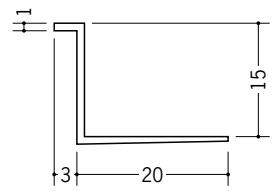

34303 クロス見切Z-902
1.82m/ホワイト/200本入

34304 クロス見切Z-1202
1.82m/ホワイト/150本入

3

34005 クロス見切Z-603
1.82m/ホワイト/200本入

34008 クロス見切Z-803
1.82m/ホワイト/150本入

34006 クロス見切Z-903
1.82m/ホワイト/150本入

34007 クロス見切Z-1203
1.82m/ホワイト/100本入

34009 クロス見切Z-1503
1.82m/ホワイト/100本入

ドア枠回りだけでなく
天井にも使用出来ます。