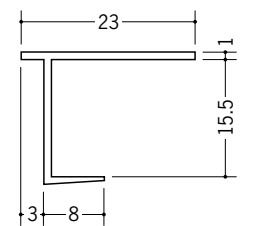

ビニールペンキクロス 下地用見切縁

2

37063 ドア枠用見切DC-9.5
2.5m/ミルクィー/100本入

37064 ドア枠用見切DC-12.5
2.5m/ミルクィー/100本入

37062 ドア枠用見切DC-15
2.5m/ミルクィー/100本入

3

34159 クロス見切4型
2.3m/ホワイト/150本入

34160 クロス見切5型
2.3m/ホワイト/150本入

34069 クロス見切6型
2.3m/ホワイト/150本入

34054 クロス見切8型
2.3m/ホワイト/100本入

34055 クロス見切9型
2.3m/ホワイト/200本入

34056 クロス見切12型
2.3m/ホワイト/100本入

34039 クロス見切15型
2.3m/ホワイト/100本入

2

34301 クロス見切Z-602
1.82m/ホワイト/200本入

34302 クロス見切Z-802
1.82m/ホワイト/200本入

34303 クロス見切Z-902
1.82m/ホワイト/200本入

34304 クロス見切Z-1202
1.82m/ホワイト/150本入

3

34005 クロス見切Z-603
1.82m/ホワイト/200本入

34008 クロス見切Z-803
1.82m/ホワイト/150本入

34006 クロス見切Z-903
1.82m/ホワイト/150本入

34007 クロス見切Z-1203
1.82m/ホワイト/100本入

34009 クロス見切Z-1503
1.82m/ホワイト/100本入

ドア枠回りだけでなく
天井にも使用出来ます。