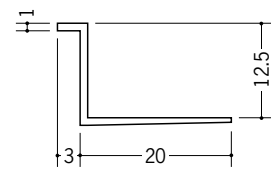

34069 クロス見切6型
2.3m/ホワイト/150本入

34054 クロス見切8型
2.3m/ホワイト/100本入

34055 クロス見切9型
2.3m/ホワイト/200本入

34056 クロス見切12型
2.3m/ホワイト/100本入

34039 クロス見切15型
2.3m/ホワイト/100本入

2

34301 クロス見切Z-602
1.82m/ホワイト/200本入

34302 クロス見切Z-802
1.82m/ホワイト/200本入

34303 クロス見切Z-902
1.82m/ホワイト/200本入

34304 クロス見切Z-1202
1.82m/ホワイト/150本入

3

34005 クロス見切Z-603
1.82m/ホワイト/200本入

34008 クロス見切Z-803
1.82m/ホワイト/150本入

34006 クロス見切Z-903
1.82m/ホワイト/150本入

34007 クロス見切Z-1203
1.82m/ホワイト/100本入

34009 クロス見切Z-1503
1.82m/ホワイト/100本入

ドア枠回りだけでなく
天井にも使用出来ます。