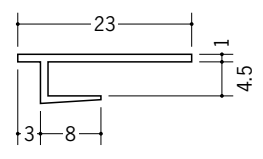

ビニールペンキクロス 下地用見切縁

2

37063 ドア枠用見切DC-9.5
2.5m/ミルクィー/100本入

37064 ドア枠用見切DC-12.5
2.5m/ミルクィー/100本入

37062 ドア枠用見切DC-15
2.5m/ミルクィー/100本入

3

34159 クロス見切4型
2.3m/ホワイト/150本入

34160 クロス見切5型
2.3m/ホワイト/150本入

34069 クロス見切6型
2.3m/ホワイト/150本入

34054 クロス見切8型
2.3m/ホワイト/100本入

34055 クロス見切9型
2.3m/ホワイト/200本入

34056 クロス見切12型
2.3m/ホワイト/100本入

34039 クロス見切15型
2.3m/ホワイト/100本入

2

34301 クロス見切Z-602
1.82m/ホワイト/200本入

34302 クロス見切Z-802
1.82m/ホワイト/200本入

34303 クロス見切Z-902
1.82m/ホワイト/200本入

34304 クロス見切Z-1202
1.82m/ホワイト/150本入

3

34005 クロス見切Z-603
1.82m/ホワイト/200本入

34008 クロス見切Z-803
1.82m/ホワイト/150本入

34006 クロス見切Z-903
1.82m/ホワイト/150本入

34007 クロス見切Z-1203
1.82m/ホワイト/100本入

34009 クロス見切Z-1503
1.82m/ホワイト/100本入

ドア枠回りだけでなく
天井にも使用出来ます。