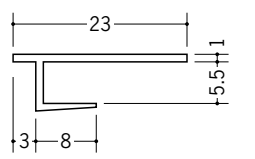

ビニールペンキクロス 下地用見切縁

2

37063 ドア枠用見切DC-9.5
2.5m/ミルクィー/100本入

37064 ドア枠用見切DC-12.5
2.5m/ミルクィー/100本入

37062 ドア枠用見切DC-15
2.5m/ミルクィー/100本入

3

34159 クロス見切4型
2.3m/ホワイト/150本入

34160 クロス見切5型
2.3m/ホワイト/150本入

34069 クロス見切6型
2.3m/ホワイト/150本入

34054 クロス見切8型
2.3m/ホワイト/100本入

34055 クロス見切9型
2.3m/ホワイト/200本入

34056 クロス見切12型
2.3m/ホワイト/100本入

34039 クロス見切15型
2.3m/ホワイト/100本入

2

34301 クロス見切Z-602
1.82m/ホワイト/200本入

34302 クロス見切Z-802
1.82m/ホワイト/200本入

34303 クロス見切Z-902
1.82m/ホワイト/200本入

34304 クロス見切Z-1202
1.82m/ホワイト/150本入

3

34005 クロス見切Z-603
1.82m/ホワイト/200本入

34008 クロス見切Z-803
1.82m/ホワイト/150本入

34006 クロス見切Z-903
1.82m/ホワイト/150本入

34007 クロス見切Z-1203
1.82m/ホワイト/100本入

34009 クロス見切Z-1503
1.82m/ホワイト/100本入

ドア枠回りだけでなく
天井にも使用出来ます。