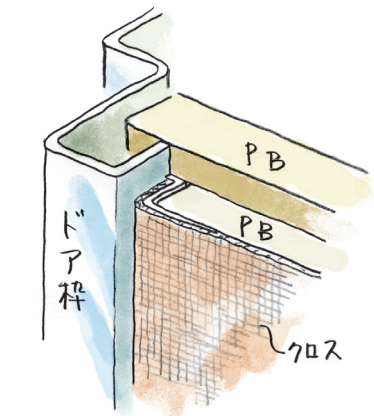

34303 クロス見切Z-902
1.82m/ホワイト/200本入

34304 クロス見切Z-1202
1.82m/ホワイト/150本入

3

34005 クロス見切Z-603
1.82m/ホワイト/200本入

34008 クロス見切Z-803
1.82m/ホワイト/150本入

34006 クロス見切Z-903
1.82m/ホワイト/150本入

34007 クロス見切Z-1203
1.82m/ホワイト/100本入

34009 クロス見切Z-1503
1.82m/ホワイト/100本入

ドア枠回りだけでなく
天井にも使用出来ます。