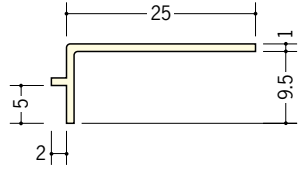

ビニールペンキクロス 下地用見切縁

2

37063 ドア枠用見切DC-9.5
2.5m/ミルクィー/100本入

37064 ドア枠用見切DC-12.5
2.5m/ミルクィー/100本入

37062 ドア枠用見切DC-15
2.5m/ミルクィー/100本入

3

34159 クロス見切4型
2.3m/ホワイト/150本入

34160 クロス見切5型
2.3m/ホワイト/150本入

34069 クロス見切6型
2.3m/ホワイト/150本入

34054 クロス見切8型
2.3m/ホワイト/100本入

34055 クロス見切9型
2.3m/ホワイト/200本入

34056 クロス見切12型
2.3m/ホワイト/100本入

34039 クロス見切15型
2.3m/ホワイト/100本入

2

34301 クロス見切Z-602
1.82m/ホワイト/200本入

34302 クロス見切Z-802
1.82m/ホワイト/200本入

34303 クロス見切Z-902
1.82m/ホワイト/200本入

34304 クロス見切Z-1202
1.82m/ホワイト/150本入

3

34005 クロス見切Z-603
1.82m/ホワイト/200本入

34008 クロス見切Z-803
1.82m/ホワイト/150本入

34006 クロス見切Z-903
1.82m/ホワイト/150本入

34007 クロス見切Z-1203
1.82m/ホワイト/100本入

34009 クロス見切Z-1503
1.82m/ホワイト/100本入

ドア枠回りだけでなく
天井にも使用出来ます。