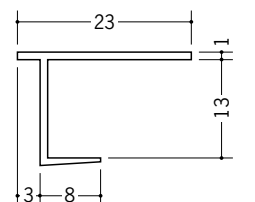

ビニールペンキクロス 下地用見切縁

2

37063 ドア枠用見切DC-9.5
2.5m/ミルクィー/100本入

37064 ドア枠用見切DC-12.5
2.5m/ミルクィー/100本入

37062 ドア枠用見切DC-15
2.5m/ミルクィー/100本入

3

34159 クロス見切4型
2.3m/ホワイト/150本入

34160 クロス見切5型
2.3m/ホワイト/150本入

34069 クロス見切6型
2.3m/ホワイト/150本入

34054 クロス見切8型
2.3m/ホワイト/100本入

34055 クロス見切9型
2.3m/ホワイト/200本入

34056 クロス見切12型
2.3m/ホワイト/100本入

34039 クロス見切15型
2.3m/ホワイト/100本入

2

34301 クロス見切Z-602
1.82m/ホワイト/200本入

34302 クロス見切Z-802
1.82m/ホワイト/200本入

34303 クロス見切Z-902
1.82m/ホワイト/200本入

34304 クロス見切Z-1202
1.82m/ホワイト/150本入

3

34005 クロス見切Z-603
1.82m/ホワイト/200本入

34008 クロス見切Z-803
1.82m/ホワイト/150本入

34006 クロス見切Z-903
1.82m/ホワイト/150本入

34007 クロス見切Z-1203
1.82m/ホワイト/100本入

34009 クロス見切Z-1503
1.82m/ホワイト/100本入

ドア枠回りだけでなく
天井にも使用出来ます。