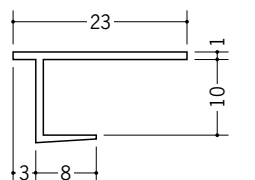

ビニールペンキクロス 下地用見切縁

2

37063 ドア枠用見切DC-9.5
2.5m/ミルクィー/100本入

37064 ドア枠用見切DC-12.5
2.5m/ミルクィー/100本入

37062 ドア枠用見切DC-15
2.5m/ミルクィー/100本入

3

34159 クロス見切4型
2.3m/ホワイト/150本入

34160 クロス見切5型
2.3m/ホワイト/150本入

34069 クロス見切6型
2.3m/ホワイト/150本入

34054 クロス見切8型
2.3m/ホワイト/100本入

34055 クロス見切9型
2.3m/ホワイト/200本入

34056 クロス見切12型
2.3m/ホワイト/100本入

34039 クロス見切15型
2.3m/ホワイト/100本入

2

34301 クロス見切Z-602
1.82m/ホワイト/200本入

34302 クロス見切Z-802
1.82m/ホワイト/200本入

34303 クロス見切Z-902
1.82m/ホワイト/200本入

34304 クロス見切Z-1202
1.82m/ホワイト/150本入

3

34005 クロス見切Z-603
1.82m/ホワイト/200本入

34008 クロス見切Z-803
1.82m/ホワイト/150本入

34006 クロス見切Z-903
1.82m/ホワイト/150本入

34007 クロス見切Z-1203
1.82m/ホワイト/100本入

34009 クロス見切Z-1503
1.82m/ホワイト/100本入

ドア枠回りだけでなく
天井にも使用出来ます。