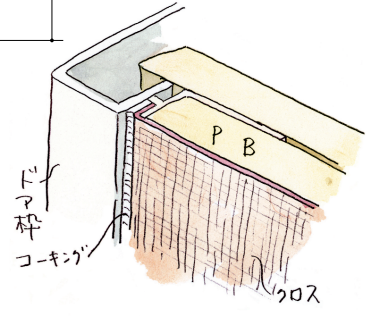

ビニールペンキクロス 下地用見切縁

2

37063 ドア枠用見切DC-9.5
2.5m/ミルクィー/100本入

37064 ドア枠用見切DC-12.5
2.5m/ミルクィー/100本入

37062 ドア枠用見切DC-15
2.5m/ミルクィー/100本入

3

34159 クロス見切4型
2.3m/ホワイト/150本入

34160 クロス見切5型
2.3m/ホワイト/150本入

34069 クロス見切6型
2.3m/ホワイト/150本入

34054 クロス見切8型
2.3m/ホワイト/100本入

34055 クロス見切9型
2.3m/ホワイト/200本入

34056 クロス見切12型
2.3m/ホワイト/100本入

34039 クロス見切15型
2.3m/ホワイト/100本入

2

34301 クロス見切Z-602
1.82m/ホワイト/200本入

34302 クロス見切Z-802
1.82m/ホワイト/200本入

34303 クロス見切Z-902
1.82m/ホワイト/200本入

34304 クロス見切Z-1202
1.82m/ホワイト/150本入

3

34005 クロス見切Z-603
1.82m/ホワイト/200本入

34008 クロス見切Z-803
1.82m/ホワイト/150本入

34006 クロス見切Z-903
1.82m/ホワイト/150本入

34007 クロス見切Z-1203
1.82m/ホワイト/100本入

34009 クロス見切Z-1503
1.82m/ホワイト/100本入

ドア枠回りだけでなく
天井にも使用出来ます。