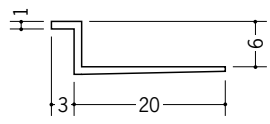

34303 クロス見切Z-902
1.82m/ホワイト/200本入

34304 クロス見切Z-1202
1.82m/ホワイト/150本入

3

34005 クロス見切Z-603
1.82m/ホワイト/200本入

34008 クロス見切Z-803
1.82m/ホワイト/150本入

34006 クロス見切Z-903
1.82m/ホワイト/150本入

34007 クロス見切Z-1203
1.82m/ホワイト/100本入

34009 クロス見切Z-1503
1.82m/ホワイト/100本入

ドア枠回りだけでなく
天井にも使用出来ます。