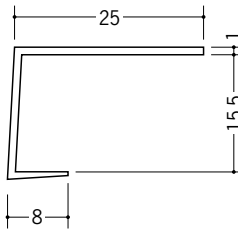

ペンキクロス 下地用見切縁

5

33132 SAP-6.5
2m/ホワイト/100本入

33129 SAP-8
2m/ホワイト/100本入

33133 SAP-10
2m/ホワイト/100本入

33134 SAP-13
2m/ホワイト/100本入

8

34043 AP-5
1.82m/ホワイト/100本入

33085 AP-6
1.82m/ホワイト/150本入

33083 AP-8
1.82m/ホワイト/150本入

33086 AP-9
1.82m/ホワイト/150本入

33087 AP-12
1.82m/ホワイト/150本入

33084 AP-15
1.82m/ホワイト/100本入

33100 AP-19
1.82m/ホワイト/100本入

33101 AP-21
1.82m/ホワイト/100本入