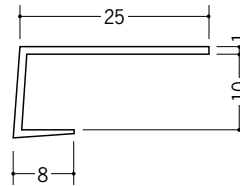

ペンキクロス 下地用見切縁

5

33132 SAP-6.5
2m/ホワイト/100本入

33129 SAP-8
2m/ホワイト/100本入

33133 SAP-10
2m/ホワイト/100本入

33134 SAP-13
2m/ホワイト/100本入

8

34043 AP-5
1.82m/ホワイト/100本入

33085 AP-6
1.82m/ホワイト/150本入

33083 AP-8
1.82m/ホワイト/150本入

33086 AP-9
1.82m/ホワイト/150本入

33087 AP-12
1.82m/ホワイト/150本入

33084 AP-15
1.82m/ホワイト/100本入

33100 AP-19
1.82m/ホワイト/100本入

33101 AP-21
1.82m/ホワイト/100本入