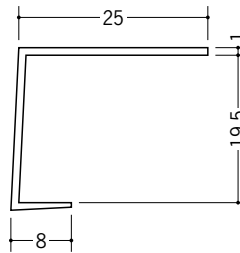

ペンキクロス 下地用見切縁

5

33132 SAP-6.5
2m/ホワイト/100本入

33129 SAP-8
2m/ホワイト/100本入

33133 SAP-10
2m/ホワイト/100本入

33134 SAP-13
2m/ホワイト/100本入

8

34043 AP-5
1.82m/ホワイト/100本入

33085 AP-6
1.82m/ホワイト/150本入

33083 AP-8
1.82m/ホワイト/150本入

33086 AP-9
1.82m/ホワイト/150本入

33087 AP-12
1.82m/ホワイト/150本入

33084 AP-15
1.82m/ホワイト/100本入

33100 AP-19
1.82m/ホワイト/100本入

33101 AP-21
1.82m/ホワイト/100本入