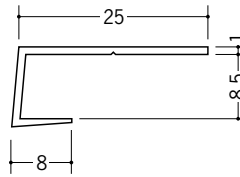

ペンキクロス 下地用見切縁

5

33132 SAP-6.5
2m/ホワイト/100本入

33129 SAP-8
2m/ホワイト/100本入

33133 SAP-10
2m/ホワイト/100本入

33134 SAP-13
2m/ホワイト/100本入

8

34043 AP-5
1.82m/ホワイト/100本入

33085 AP-6
1.82m/ホワイト/150本入

33083 AP-8
1.82m/ホワイト/150本入

33086 AP-9
1.82m/ホワイト/150本入

33087 AP-12
1.82m/ホワイト/150本入

33084 AP-15
1.82m/ホワイト/100本入

33100 AP-19
1.82m/ホワイト/100本入

33101 AP-21
1.82m/ホワイト/100本入