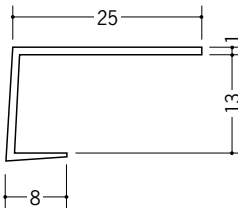

ペンキクロス 下地用見切縁

5

33132 SAP-6.5
2m/ホワイト/100本入

33129 SAP-8
2m/ホワイト/100本入

33133 SAP-10
2m/ホワイト/100本入

33134 SAP-13
2m/ホワイト/100本入

8

34043 AP-5
1.82m/ホワイト/100本入

33085 AP-6
1.82m/ホワイト/150本入

33083 AP-8
1.82m/ホワイト/150本入

33086 AP-9
1.82m/ホワイト/150本入

33087 AP-12
1.82m/ホワイト/150本入

33084 AP-15
1.82m/ホワイト/100本入

33100 AP-19
1.82m/ホワイト/100本入

33101 AP-21
1.82m/ホワイト/100本入