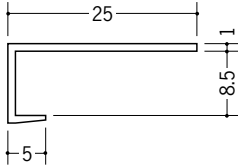

ペンキクロス 下地用見切縁

5

33132 SAP-6.5
2m/ホワイト/100本入

33129 SAP-8
2m/ホワイト/100本入

33133 SAP-10
2m/ホワイト/100本入

33134 SAP-13
2m/ホワイト/100本入

8

34043 AP-5
1.82m/ホワイト/100本入

33085 AP-6
1.82m/ホワイト/150本入

33083 AP-8
1.82m/ホワイト/150本入

33086 AP-9
1.82m/ホワイト/150本入

33087 AP-12
1.82m/ホワイト/150本入

33084 AP-15
1.82m/ホワイト/100本入

33100 AP-19
1.82m/ホワイト/100本入

33101 AP-21
1.82m/ホワイト/100本入