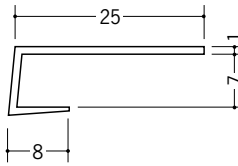

ペンキクロス 下地用見切縁

5

33132 SAP-6.5
2m/ホワイト/100本入

33129 SAP-8
2m/ホワイト/100本入

33133 SAP-10
2m/ホワイト/100本入

33134 SAP-13
2m/ホワイト/100本入

8

34043 AP-5
1.82m/ホワイト/100本入

33085 AP-6
1.82m/ホワイト/150本入

33083 AP-8
1.82m/ホワイト/150本入

33086 AP-9
1.82m/ホワイト/150本入

33087 AP-12
1.82m/ホワイト/150本入

33084 AP-15
1.82m/ホワイト/100本入

33100 AP-19
1.82m/ホワイト/100本入

33101 AP-21
1.82m/ホワイト/100本入