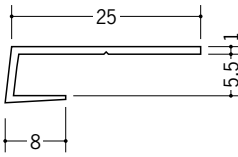

ペンキクロス 下地用見切縁

5

33132 SAP-6.5
2m/ホワイト/100本入

33129 SAP-8
2m/ホワイト/100本入

33133 SAP-10
2m/ホワイト/100本入

33134 SAP-13
2m/ホワイト/100本入

8

34043 AP-5
1.82m/ホワイト/100本入

33085 AP-6
1.82m/ホワイト/150本入

33083 AP-8
1.82m/ホワイト/150本入

33086 AP-9
1.82m/ホワイト/150本入

33087 AP-12
1.82m/ホワイト/150本入

33084 AP-15
1.82m/ホワイト/100本入

33100 AP-19
1.82m/ホワイト/100本入

33101 AP-21
1.82m/ホワイト/100本入