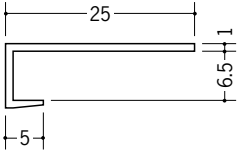

ペンキクロス 下地用見切縁

5

33132 SAP-6.5
2m/ホワイト/100本入

33129 SAP-8
2m/ホワイト/100本入

33133 SAP-10
2m/ホワイト/100本入

33134 SAP-13
2m/ホワイト/100本入

8

34043 AP-5
1.82m/ホワイト/100本入

33085 AP-6
1.82m/ホワイト/150本入

33083 AP-8
1.82m/ホワイト/150本入

33086 AP-9
1.82m/ホワイト/150本入

33087 AP-12
1.82m/ホワイト/150本入

33084 AP-15
1.82m/ホワイト/100本入

33100 AP-19
1.82m/ホワイト/100本入

33101 AP-21
1.82m/ホワイト/100本入