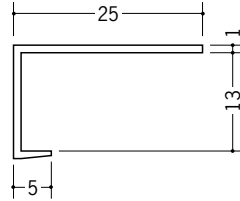

ペンキクロス 下地用見切縁

5

33132 SAP-6.5
2m/ホワイト/100本入

33129 SAP-8
2m/ホワイト/100本入

33133 SAP-10
2m/ホワイト/100本入

33134 SAP-13
2m/ホワイト/100本入

8

34043 AP-5
1.82m/ホワイト/100本入

33085 AP-6
1.82m/ホワイト/150本入

33083 AP-8
1.82m/ホワイト/150本入

33086 AP-9
1.82m/ホワイト/150本入

33087 AP-12
1.82m/ホワイト/150本入

33084 AP-15
1.82m/ホワイト/100本入

33100 AP-19
1.82m/ホワイト/100本入

33101 AP-21
1.82m/ホワイト/100本入