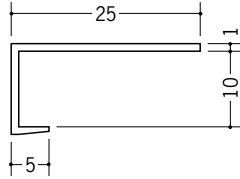

ペンキクロス 下地用見切縁

5

33132 SAP-6.5
2m/ホワイト/100本入

33129 SAP-8
2m/ホワイト/100本入

33133 SAP-10
2m/ホワイト/100本入

33134 SAP-13
2m/ホワイト/100本入

8

34043 AP-5
1.82m/ホワイト/100本入

33085 AP-6
1.82m/ホワイト/150本入

33083 AP-8
1.82m/ホワイト/150本入

33086 AP-9
1.82m/ホワイト/150本入

33087 AP-12
1.82m/ホワイト/150本入

33084 AP-15
1.82m/ホワイト/100本入

33100 AP-19
1.82m/ホワイト/100本入

33101 AP-21
1.82m/ホワイト/100本入