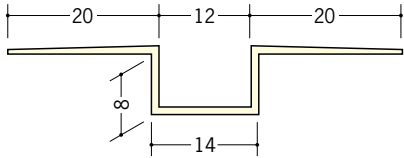

# ペンキクロス下地用ジョイナー

12

**37049** ハット目地12  
2.5m/ミルキー/40本入  
3m/ミルキー/40本入

**37113** ハット目地12テープ付  
2.5m/ミルキー/40本入  
3m/ミルキー/40本入

**37155** ハット目地12穴あき  
2.5m/ミルキー/40本入  
3m/ミルキー/40本入

**37158** ハット目地12穴あき+テープ付  
2.5m/ミルキー/40本入  
3m/ミルキー/40本入

**37157** ハット目地12塗装用プライマー付  
2.5m/ミルキー/40本入  
3m/ミルキー/40本入

**37175** ハット目地12クロス用プライマー付  
2.5m/ミルキー/40本入  
3m/ミルキー/40本入

十字役物用のカットも承っております。  
現場にてボード等に接着し、  
十字に組み立てて下さい。

ビニールボード用  
目地後付けは、  
取付けた後、  
パテ処理を  
行って下さい。