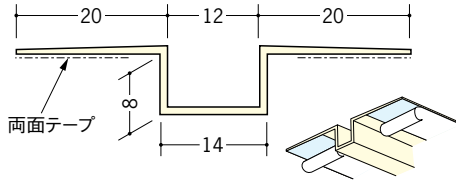

# ペンキクロス下地用ジョイナー

12

**37049** ハット目地12  
2.5m/ミルキー/40本入  
3m/ミルキー/40本入

**37113** ハット目地12テープ付  
2.5m/ミルキー/40本入  
3m/ミルキー/40本入

**37155** ハット目地12穴あき  
2.5m/ミルキー/40本入  
3m/ミルキー/40本入

**37158** ハット目地12穴あき+テープ付  
2.5m/ミルキー/40本入  
3m/ミルキー/40本入

**37157** ハット目地12塗装用プライマー付  
2.5m/ミルキー/40本入  
3m/ミルキー/40本入

**37175** ハット目地12クロス用プライマー付  
2.5m/ミルキー/40本入  
3m/ミルキー/40本入

十字役物用のカットも承っております。  
現場にてボード等に接着し、  
十字に組み立てて下さい。

ビニールボード用  
目地後付けは、  
取付けた後、  
パテ処理を  
行って下さい。