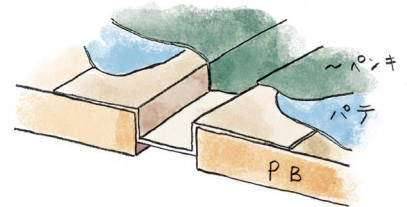

# ペンキクロス下地用ジョイナー

12

**37049** ハット目地12  
2.5m/ミルキー/40本入  
3m/ミルキー/40本入

**37113** ハット目地12テープ付  
2.5m/ミルキー/40本入  
3m/ミルキー/40本入

**37155** ハット目地12穴あき  
2.5m/ミルキー/40本入  
3m/ミルキー/40本入

**37158** ハット目地12穴あき+テープ付  
2.5m/ミルキー/40本入  
3m/ミルキー/40本入

**37157** ハット目地12塗装用プライマー付  
2.5m/ミルキー/40本入  
3m/ミルキー/40本入

**37175** ハット目地12クロス用プライマー付  
2.5m/ミルキー/40本入  
3m/ミルキー/40本入

十字役物用のカットも承っております。  
現場にてボード等に接着し、  
十字に組み立てて下さい。

ビニールボード用  
目地後付けは、  
取付けた後、  
パテ処理を  
行って下さい。