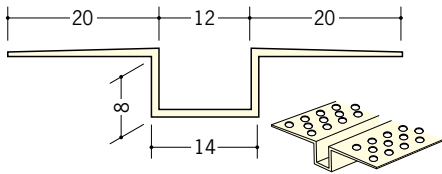

# ペンキクロス下地用ジョイナー

12

**37049** ハット目地12  
2.5m/ミルキー/40本入  
3m/ミルキー/40本入

**37113** ハット目地12テープ付  
2.5m/ミルキー/40本入  
3m/ミルキー/40本入

**37155** ハット目地12穴あき  
2.5m/ミルキー/40本入  
3m/ミルキー/40本入

**37158** ハット目地12穴あき+テープ付  
2.5m/ミルキー/40本入  
3m/ミルキー/40本入

**37157** ハット目地12塗装用プライマー付  
2.5m/ミルキー/40本入  
3m/ミルキー/40本入

**37175** ハット目地12クロス用プライマー付  
2.5m/ミルキー/40本入  
3m/ミルキー/40本入

十字役物用のカットも承っております。  
現場にてボード等に接着し、  
十字に組み立てて下さい。

ビニールボード用  
目地後付けは、  
取付けた後、  
パテ処理を  
行って下さい。