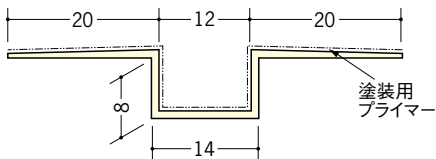

# ペンキクロス下地用ジョイナー

12

**37049** ハット目地12  
2.5m/ミルキー/40本入  
3m/ミルキー/40本入

**37113** ハット目地12テープ付  
2.5m/ミルキー/40本入  
3m/ミルキー/40本入

**37155** ハット目地12穴あき  
2.5m/ミルキー/40本入  
3m/ミルキー/40本入

**37158** ハット目地12穴あき+テープ付  
2.5m/ミルキー/40本入  
3m/ミルキー/40本入

**37157** ハット目地12塗装用プライマー付  
2.5m/ミルキー/40本入  
3m/ミルキー/40本入

**37175** ハット目地12クロス用プライマー付  
2.5m/ミルキー/40本入  
3m/ミルキー/40本入

十字役物用のカットも承っております。  
現場にてボード等に接着し、  
十字に組み立てて下さい。

ビニールボード用  
目地後付けは、  
取付けた後、  
パテ処理を  
行って下さい。