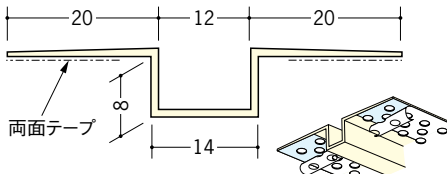

# ペンキクロス下地用ジョイナー

12

**37049** ハット目地12  
2.5m/ミルキー/40本入  
3m/ミルキー/40本入

**37113** ハット目地12テープ付  
2.5m/ミルキー/40本入  
3m/ミルキー/40本入

**37155** ハット目地12穴あき  
2.5m/ミルキー/40本入  
3m/ミルキー/40本入

**37158** ハット目地12穴あき+テープ付  
2.5m/ミルキー/40本入  
3m/ミルキー/40本入

**37157** ハット目地12塗装用プライマー付  
2.5m/ミルキー/40本入  
3m/ミルキー/40本入

**37175** ハット目地12クロス用プライマー付  
2.5m/ミルキー/40本入  
3m/ミルキー/40本入

十字役物用のカットも承っております。  
現場にてボード等に接着し、  
十字に組み立てて下さい。

ビニールボード用  
目地後付けは、  
取付けた後、  
パテ処理を  
行って下さい。