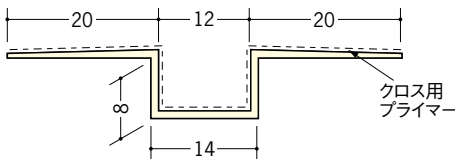

# ペンキクロス下地用ジョイナー

12

**37049** ハット目地12  
2.5m/ミルキー/40本入  
3m/ミルキー/40本入

**37113** ハット目地12テープ付  
2.5m/ミルキー/40本入  
3m/ミルキー/40本入

**37155** ハット目地12穴あき  
2.5m/ミルキー/40本入  
3m/ミルキー/40本入

**37158** ハット目地12穴あき+テープ付  
2.5m/ミルキー/40本入  
3m/ミルキー/40本入

**37157** ハット目地12塗装用プライマー付  
2.5m/ミルキー/40本入  
3m/ミルキー/40本入

**37175** ハット目地12クロス用プライマー付  
2.5m/ミルキー/40本入  
3m/ミルキー/40本入

十字役物用のカットも承っております。  
現場にてボード等に接着し、  
十字に組み立てて下さい。

ビニールボード用  
目地後付けは、  
取付けた後、  
パテ処理を  
行って下さい。