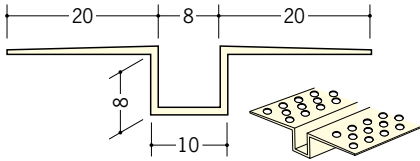

ペンキクロス下地用ジョイナー

8

37048 ハット目地8
 2.5m/ミルキー/40本入
 3m/ミルキー/40本入

37112 ハット目地8テープ付
 2.5m/ミルキー/40本入
 3m/ミルキー/40本入

塗装用プライマー、
 クロス用プライマー加工も
 承ります。

37146 ハット目地8穴あき
 2.5m/ミルキー/40本入
 3m/ミルキー/40本入

37149 ハット目地8穴あき+テープ付
 2.5m/ミルキー/40本入
 3m/ミルキー/40本入

37148 ハット目地8塗装用プライマー付
 2.5m/ミルキー/40本入
 3m/ミルキー/40本入

37173 ハット目地8 クロス用プライマー付
 2.5m/ミルキー/40本入
 3m/ミルキー/40本入

9

37120 ハット目地9
 2.5m/ミルキー/40本入
 3m/ミルキー/40本入

37150 ハット目地9テープ付
 2.5m/ミルキー/40本入
 3m/ミルキー/40本入

クロス用プライマーが
 ついていない商品で
 クロスを巻き込む場合は、
 すてのりを
 施して下さい。