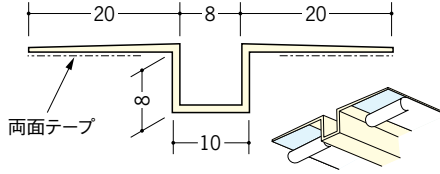

ペンキクロス下地用ジョイナー

8

37048 ハット目地8
 2.5m/ミルキー/40本入
 3m/ミルキー/40本入

37112 ハット目地8テープ付
 2.5m/ミルキー/40本入
 3m/ミルキー/40本入

塗装用プライマー、
 クロス用プライマー加工も
 承ります。

37146 ハット目地8穴あき
 2.5m/ミルキー/40本入
 3m/ミルキー/40本入

37149 ハット目地8穴あき+テープ付
 2.5m/ミルキー/40本入
 3m/ミルキー/40本入

37148 ハット目地8塗装用プライマー付
 2.5m/ミルキー/40本入
 3m/ミルキー/40本入

37173 ハット目地8 クロス用プライマー付
 2.5m/ミルキー/40本入
 3m/ミルキー/40本入

9

37120 ハット目地9
 2.5m/ミルキー/40本入
 3m/ミルキー/40本入

37150 ハット目地9テープ付
 2.5m/ミルキー/40本入
 3m/ミルキー/40本入

クロス用プライマーが
 ついていない商品で
 クロスを巻き込む場合は、
 すてのりを
 施して下さい。