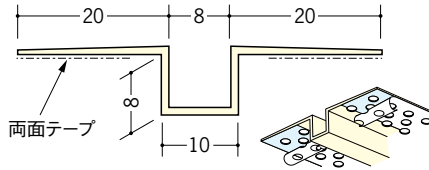

ペンキクロス下地用ジョイナー

8

37048 ハット目地8
 2.5m/ミルキー/40本入
 3m/ミルキー/40本入

37112 ハット目地8テープ付
 2.5m/ミルキー/40本入
 3m/ミルキー/40本入

塗装用プライマー、
 クロス用プライマー加工も
 承ります。

37146 ハット目地8穴あき
 2.5m/ミルキー/40本入
 3m/ミルキー/40本入

37149 ハット目地8穴あき+テープ付
 2.5m/ミルキー/40本入
 3m/ミルキー/40本入

37148 ハット目地8塗装用プライマー付
 2.5m/ミルキー/40本入
 3m/ミルキー/40本入

37173 ハット目地8 クロス用プライマー付
 2.5m/ミルキー/40本入
 3m/ミルキー/40本入

9

37120 ハット目地9
 2.5m/ミルキー/40本入
 3m/ミルキー/40本入

37150 ハット目地9テープ付
 2.5m/ミルキー/40本入
 3m/ミルキー/40本入

クロス用プライマーが
 ついていない商品で
 クロスを巻き込む場合は、
 すてのりを
 施して下さい。