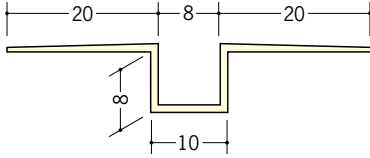

ペンキクロス下地用ジョイナー

8

37048 ハット目地8
 2.5m/ミルキー/40本入
 3m/ミルキー/40本入

37112 ハット目地8テープ付
 2.5m/ミルキー/40本入
 3m/ミルキー/40本入

塗装用プライマー、
 クロス用プライマー加工も
 承ります。

37146 ハット目地8穴あき
 2.5m/ミルキー/40本入
 3m/ミルキー/40本入

37149 ハット目地8穴あき+テープ付
 2.5m/ミルキー/40本入
 3m/ミルキー/40本入

37148 ハット目地8塗装用プライマー付
 2.5m/ミルキー/40本入
 3m/ミルキー/40本入

37173 ハット目地8 クロス用プライマー付
 2.5m/ミルキー/40本入
 3m/ミルキー/40本入

9

37120 ハット目地9
 2.5m/ミルキー/40本入
 3m/ミルキー/40本入

37150 ハット目地9テープ付
 2.5m/ミルキー/40本入
 3m/ミルキー/40本入

クロス用プライマーが
 ついていない商品で
 クロスを巻き込む場合は、
 すてのりを
 施して下さい。