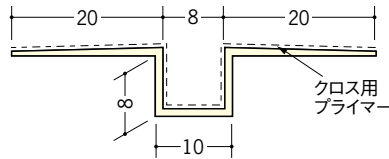

ペンキクロス下地用ジョイナー

8

37048 ハット目地8
 2.5m/ミルキー/40本入
 3m/ミルキー/40本入

37112 ハット目地8テープ付
 2.5m/ミルキー/40本入
 3m/ミルキー/40本入

塗装用プライマー、
 クロス用プライマー加工も
 承ります。

37146 ハット目地8穴あき
 2.5m/ミルキー/40本入
 3m/ミルキー/40本入

37149 ハット目地8穴あき+テープ付
 2.5m/ミルキー/40本入
 3m/ミルキー/40本入

37148 ハット目地8塗装用プライマー付
 2.5m/ミルキー/40本入
 3m/ミルキー/40本入

37173 ハット目地8 クロス用プライマー付
 2.5m/ミルキー/40本入
 3m/ミルキー/40本入

9

37120 ハット目地9
 2.5m/ミルキー/40本入
 3m/ミルキー/40本入

37150 ハット目地9テープ付
 2.5m/ミルキー/40本入
 3m/ミルキー/40本入

クロス用プライマーが
 ついていない商品で
 クロスを巻き込む場合は、
 すてのりを
 施して下さい。