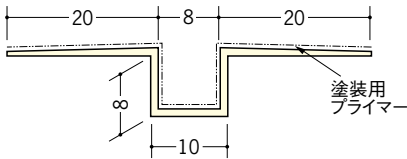

ペンキクロス下地用ジョイナー

8

37048 ハット目地8
 2.5m/ミルキー/40本入
 3m/ミルキー/40本入

37112 ハット目地8テープ付
 2.5m/ミルキー/40本入
 3m/ミルキー/40本入

塗装用プライマー、
 クロス用プライマー加工も
 承ります。

37146 ハット目地8穴あき
 2.5m/ミルキー/40本入
 3m/ミルキー/40本入

37149 ハット目地8穴あき+テープ付
 2.5m/ミルキー/40本入
 3m/ミルキー/40本入

37148 ハット目地8塗装用プライマー付
 2.5m/ミルキー/40本入
 3m/ミルキー/40本入

37173 ハット目地8 クロス用プライマー付
 2.5m/ミルキー/40本入
 3m/ミルキー/40本入

9

37120 ハット目地9
 2.5m/ミルキー/40本入
 3m/ミルキー/40本入

37150 ハット目地9テープ付
 2.5m/ミルキー/40本入
 3m/ミルキー/40本入

クロス用プライマーが
 ついていない商品で
 クロスを巻き込む場合は、
 すてのりを
 施して下さい。