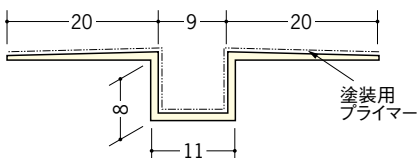

37153 ハット目地9塗装用プライマー付
2.5m/ミルキー/40本入
3m/ミルキー/40本入