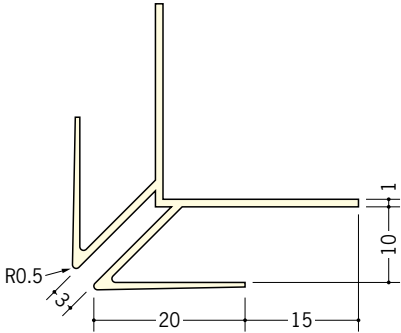

ビニールボード用コーナー 先付け

34373 クロス巻き込み出隅10
2.5m/ミルクィー/30本入

34374 クロス巻き込み出隅13
2.5m/ミルクィー/30本入

34375 クロス巻き込み出隅15
2.5m/ミルクィー/20本入

色の違うクロスを
貼り分ける事が
可能です。

01207 直角コーナー9.5
2.73m/ホワイト/20本入

01208 直角コーナー12.5
2.73m/ホワイト/20本入

37125 ビニール角型イカ出隅6.5
2.73m/ホワイト/50本入

37126 ビニール角型イカ出隅10
2.73m/ホワイト/50本入

37127 ビニール角型イカ出隅13
2.73m/ホワイト/50本入