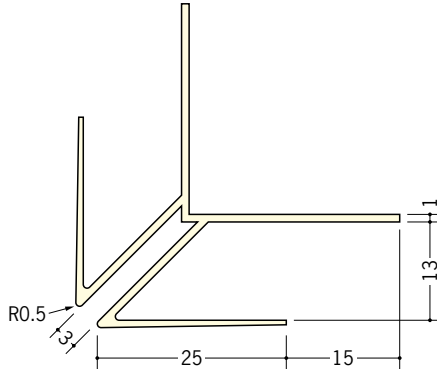

ビニールボード用コーナー 先付け

34373 クロス巻き込み出隅10
2.5m/ミルクィー/30本入

34374 クロス巻き込み出隅13
2.5m/ミルクィー/30本入

34375 クロス巻き込み出隅15
2.5m/ミルクィー/20本入

色の違うクロスを
貼り分ける事が
可能です。

01207 直角コーナー9.5
2.73m/ホワイト/20本入

01208 直角コーナー12.5
2.73m/ホワイト/20本入

37125 ビニール角型イカ出隅6.5
2.73m/ホワイト/50本入

37126 ビニール角型イカ出隅10
2.73m/ホワイト/50本入

37127 ビニール角型イカ出隅13
2.73m/ホワイト/50本入