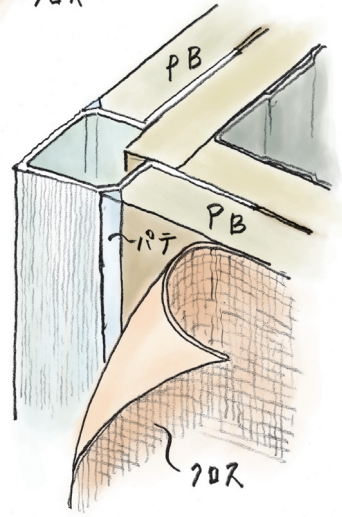

ビニールボード用コーナー 先付け

34373 クロス巻き込み出隅10
2.5m/ミルクィー/30本入

34374 クロス巻き込み出隅13
2.5m/ミルクィー/30本入

34375 クロス巻き込み出隅15
2.5m/ミルクィー/20本入

色の違うクロスを
貼り分ける事が
可能です。

01207 直角コーナー9.5
2.73m/ホワイト/20本入

01208 直角コーナー12.5
2.73m/ホワイト/20本入

37125 ビニール角型イカ出隅6.5
2.73m/ホワイト/50本入

37126 ビニール角型イカ出隅10
2.73m/ホワイト/50本入

37127 ビニール角型イカ出隅13
2.73m/ホワイト/50本入