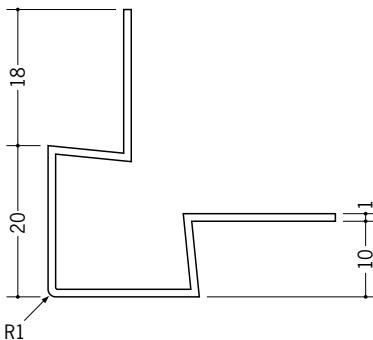

ビニールボード用コーナー 先付け

34373 クロス巻き込み出隅10
2.5m/ミルクィー/30本入

34374 クロス巻き込み出隅13
2.5m/ミルクィー/30本入

34375 クロス巻き込み出隅15
2.5m/ミルクィー/20本入

色の違うクロスを
貼り分ける事が
可能です。

01207 直角コーナー9.5
2.73m/ホワイト/20本入

01208 直角コーナー12.5
2.73m/ホワイト/20本入

37125 ビニール角型イカ出隅6.5
2.73m/ホワイト/50本入

37126 ビニール角型イカ出隅10
2.73m/ホワイト/50本入

37127 ビニール角型イカ出隅13
2.73m/ホワイト/50本入