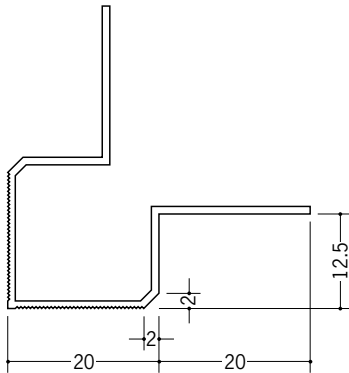

ビニールボード用コーナー 先付け

34373 クロス巻き込み出隅10
2.5m/ミルクィー/30本入

34374 クロス巻き込み出隅13
2.5m/ミルクィー/30本入

34375 クロス巻き込み出隅15
2.5m/ミルクィー/20本入

色の違うクロスを
貼り分ける事が
可能です。

01207 直角コーナー9.5
2.73m/ホワイト/20本入

01208 直角コーナー12.5
2.73m/ホワイト/20本入

37125 ビニール角型イカ出隅6.5
2.73m/ホワイト/50本入

37126 ビニール角型イカ出隅10
2.73m/ホワイト/50本入

37127 ビニール角型イカ出隅13
2.73m/ホワイト/50本入