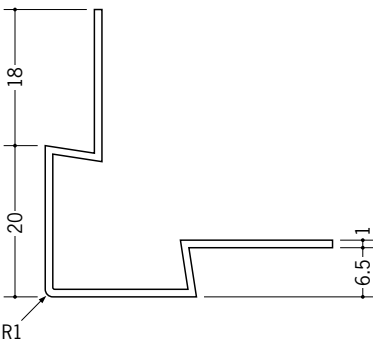

ビニールボード用コーナー 先付け

34373 クロス巻き込み出隅10
2.5m/ミルクィー/30本入

34374 クロス巻き込み出隅13
2.5m/ミルクィー/30本入

34375 クロス巻き込み出隅15
2.5m/ミルクィー/20本入

色の違うクロスを
貼り分ける事が
可能です。

01207 直角コーナー9.5
2.73m/ホワイト/20本入

01208 直角コーナー12.5
2.73m/ホワイト/20本入

37125 ビニール角型イカ出隅6.5
2.73m/ホワイト/50本入

37126 ビニール角型イカ出隅10
2.73m/ホワイト/50本入

37127 ビニール角型イカ出隅13
2.73m/ホワイト/50本入