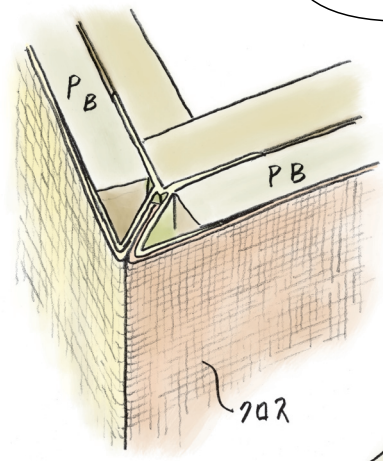

ビニールボード用コーナー 先付け

34373 クロス巻き込み出隅10
2.5m/ミルクィー/30本入

34374 クロス巻き込み出隅13
2.5m/ミルクィー/30本入

34375 クロス巻き込み出隅15
2.5m/ミルクィー/20本入

色の違うクロスを
貼り分ける事が
可能です。

01207 直角コーナー9.5
2.73m/ホワイト/20本入

01208 直角コーナー12.5
2.73m/ホワイト/20本入

37125 ビニール角型イカ出隅6.5
2.73m/ホワイト/50本入

37126 ビニール角型イカ出隅10
2.73m/ホワイト/50本入

37127 ビニール角型イカ出隅13
2.73m/ホワイト/50本入