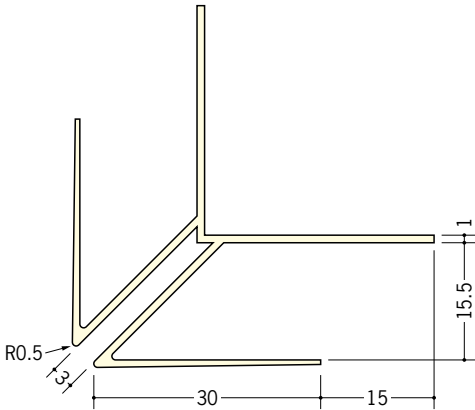

ビニールボード用コーナー 先付け

34373 クロス巻き込み出隅10
2.5m/ミルクィー/30本入

34374 クロス巻き込み出隅13
2.5m/ミルクィー/30本入

34375 クロス巻き込み出隅15
2.5m/ミルクィー/20本入

色の違うクロスを
貼り分ける事が
可能です。

01207 直角コーナー9.5
2.73m/ホワイト/20本入

01208 直角コーナー12.5
2.73m/ホワイト/20本入

37125 ビニール角型イカ出隅6.5
2.73m/ホワイト/50本入

37126 ビニール角型イカ出隅10
2.73m/ホワイト/50本入

37127 ビニール角型イカ出隅13
2.73m/ホワイト/50本入