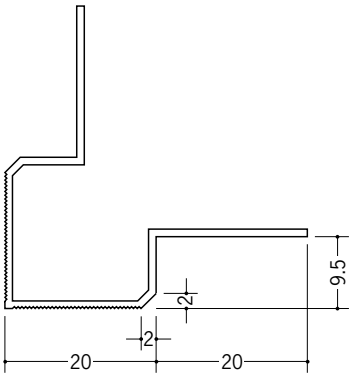

ビニールボード用コーナー 先付け

34373 クロス巻き込み出隅10
2.5m/ミルクィー/30本入

34374 クロス巻き込み出隅13
2.5m/ミルクィー/30本入

34375 クロス巻き込み出隅15
2.5m/ミルクィー/20本入

色の違うクロスを
貼り分ける事が
可能です。

01207 直角コーナー9.5
2.73m/ホワイト/20本入

01208 直角コーナー12.5
2.73m/ホワイト/20本入

37125 ビニール角型イカ出隅6.5
2.73m/ホワイト/50本入

37126 ビニール角型イカ出隅10
2.73m/ホワイト/50本入

37127 ビニール角型イカ出隅13
2.73m/ホワイト/50本入