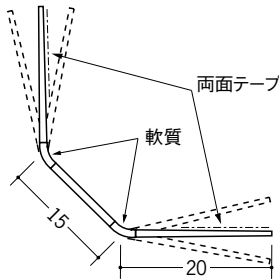

ビニールボード用コーナー 後付け

10 **01086**
 10面取フリーコーナー
 2.5m/ホワイト/100本入
 3m/ホワイト/80本入

01209
 10面取フリーコーナー テープ付
 2.5m/ホワイト/100本入
 3m/ホワイト/80本入

15 **01087**
 15面取フリーコーナー
 2.5m/ホワイト/100本入
 3m/ホワイト/70本入

01210
 15面取フリーコーナー テープ付
 2.5m/ホワイト/100本入
 3m/ホワイト/70本入

20 **01088**
 20面取フリーコーナー
 2.5m/ホワイト/100本入
 3m/ホワイト/80本入

01211
 20面取フリーコーナー テープ付
 2.5m/ホワイト/100本入
 3m/ホワイト/80本入