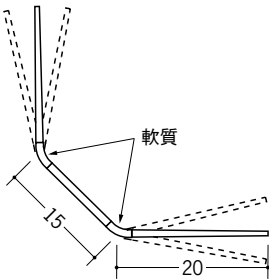

ビニールボード用コーナー 後付け

10 **01086**
 10面取フリーコーナー
 2.5m/ホワイト/100本入
 3m/ホワイト/80本入

01209
 10面取フリーコーナー テープ付
 2.5m/ホワイト/100本入
 3m/ホワイト/80本入

15 **01087**
 15面取フリーコーナー
 2.5m/ホワイト/100本入
 3m/ホワイト/70本入

01210
 15面取フリーコーナー テープ付
 2.5m/ホワイト/100本入
 3m/ホワイト/70本入

20 **01088**
 20面取フリーコーナー
 2.5m/ホワイト/100本入
 3m/ホワイト/80本入

01211
 20面取フリーコーナー テープ付
 2.5m/ホワイト/100本入
 3m/ホワイト/80本入