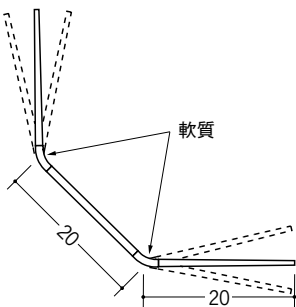

ビニールボード用コーナー 後付け

10 **01086**
 10面取フリーコーナー
 2.5m/ホワイト/100本入
 3m/ホワイト/80本入

01209
 10面取フリーコーナー テープ付
 2.5m/ホワイト/100本入
 3m/ホワイト/80本入

15 **01087**
 15面取フリーコーナー
 2.5m/ホワイト/100本入
 3m/ホワイト/70本入

01210
 15面取フリーコーナー テープ付
 2.5m/ホワイト/100本入
 3m/ホワイト/70本入

20 **01088**
 20面取フリーコーナー
 2.5m/ホワイト/100本入
 3m/ホワイト/80本入

01211
 20面取フリーコーナー テープ付
 2.5m/ホワイト/100本入
 3m/ホワイト/80本入