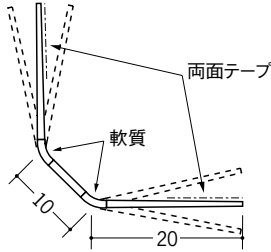

ビニールボード用コーナー 後付け

10 **01086**
 10面取フリーコーナー
 2.5m/ホワイト/100本入
 3m/ホワイト/80本入

01209
 10面取フリーコーナー テープ付
 2.5m/ホワイト/100本入
 3m/ホワイト/80本入

15 **01087**
 15面取フリーコーナー
 2.5m/ホワイト/100本入
 3m/ホワイト/70本入

01210
 15面取フリーコーナー テープ付
 2.5m/ホワイト/100本入
 3m/ホワイト/70本入

20 **01088**
 20面取フリーコーナー
 2.5m/ホワイト/100本入
 3m/ホワイト/80本入

01211
 20面取フリーコーナー テープ付
 2.5m/ホワイト/100本入
 3m/ホワイト/80本入