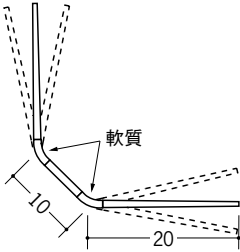

ビニールボード用コーナー 後付け

10 **01086**
 10面取フリーコーナー
 2.5m/ホワイト/100本入
 3m/ホワイト/80本入

01209
 10面取フリーコーナー テープ付
 2.5m/ホワイト/100本入
 3m/ホワイト/80本入

15 **01087**
 15面取フリーコーナー
 2.5m/ホワイト/100本入
 3m/ホワイト/70本入

01210
 15面取フリーコーナー テープ付
 2.5m/ホワイト/100本入
 3m/ホワイト/70本入

20 **01088**
 20面取フリーコーナー
 2.5m/ホワイト/100本入
 3m/ホワイト/80本入

01211
 20面取フリーコーナー テープ付
 2.5m/ホワイト/100本入
 3m/ホワイト/80本入