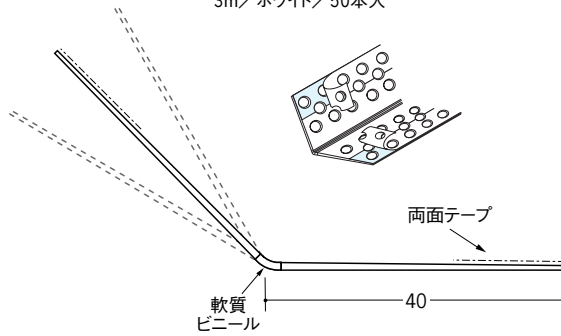

ビニールボード用コーナー 後付け

40

01027 フリーコーナー40
2.73m/ホワイト/50本入
3m/ホワイト/50本入

01099 フリーコーナー40テープ付
2.73m/ホワイト/50本入
3m/ホワイト/50本入

01158 フリーコーナー40 穴あき
2.73m/ホワイト/50本入
3m/ホワイト/50本入

01104 フリーコーナー40 穴あき+テープ付
2.73m/ホワイト/50本入
3m/ホワイト/50本入

01160 フリーコーナー40 プライマー付
2.73m/ホワイト/50本入
3m/ホワイト/50本入