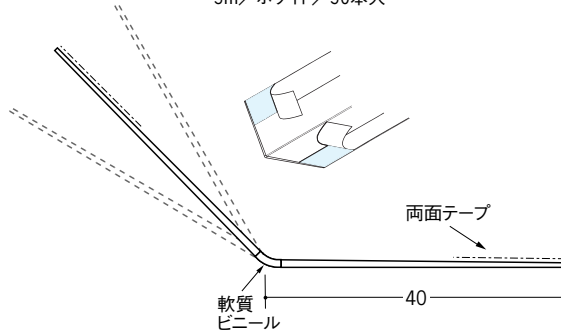

ビニールボード用コーナー 後付け

40

01027 フリーコーナー40
2.73m/ホワイト/50本入
3m/ホワイト/50本入

01099 フリーコーナー40テープ付
2.73m/ホワイト/50本入
3m/ホワイト/50本入

01158 フリーコーナー40 穴あき
2.73m/ホワイト/50本入
3m/ホワイト/50本入

01104 フリーコーナー40 穴あき+テープ付
2.73m/ホワイト/50本入
3m/ホワイト/50本入

01160 フリーコーナー40 プライマー付
2.73m/ホワイト/50本入
3m/ホワイト/50本入