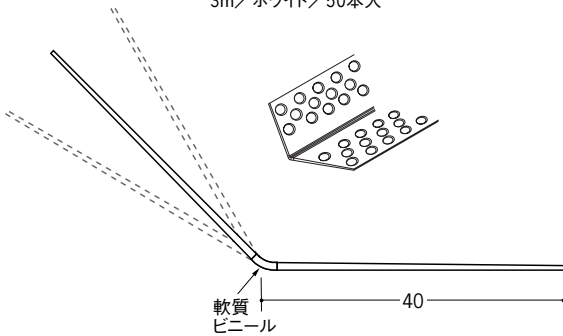

ビニールボード用コーナー 後付け

40

01027 フリーコーナー40
2.73m/ホワイト/50本入
3m/ホワイト/50本入

01099 フリーコーナー40テープ付
2.73m/ホワイト/50本入
3m/ホワイト/50本入

01158 フリーコーナー40 穴あき
2.73m/ホワイト/50本入
3m/ホワイト/50本入

01104 フリーコーナー40 穴あき+テープ付
2.73m/ホワイト/50本入
3m/ホワイト/50本入

01160 フリーコーナー40 プライマー付
2.73m/ホワイト/50本入
3m/ホワイト/50本入