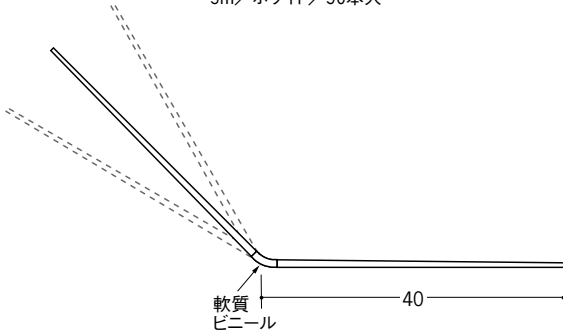

ビニールボード用コーナー 後付け

40

01027 フリーコーナー40
2.73m/ホワイト/50本入
3m/ホワイト/50本入

01099 フリーコーナー40テープ付
2.73m/ホワイト/50本入
3m/ホワイト/50本入

01158 フリーコーナー40 穴あき
2.73m/ホワイト/50本入
3m/ホワイト/50本入

01104 フリーコーナー40 穴あき+テープ付
2.73m/ホワイト/50本入
3m/ホワイト/50本入

01160 フリーコーナー40 プライマー付
2.73m/ホワイト/50本入
3m/ホワイト/50本入