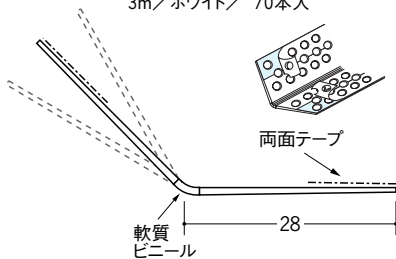

# ビニールボード用コーナー 後付け

28

**01019** フリーコーナー-28  
2.5m/ホワイト/100本入  
3m/ホワイト/70本入

**01094** フリーコーナー-28テープ付  
2.5m/ホワイト/100本入  
3m/ホワイト/70本入

**01152** フリーコーナー-28 穴あき  
2.5m/ホワイト/100本入  
3m/ホワイト/70本入

**01118** フリーコーナー-28 穴あき+テープ付  
2.5m/ホワイト/100本入  
3m/ホワイト/70本入

**01154** フリーコーナー-28 プライマー付  
2.5m/ホワイト/100本入  
3m/ホワイト/70本入

35

**01025** フリーコーナー-35  
2.5m/ホワイト/100本入  
3m/ホワイト/50本入

**01098** フリーコーナー-35テープ付  
2.5m/ホワイト/100本入  
3m/ホワイト/50本入

**01155** フリーコーナー-35 穴あき  
2.5m/ホワイト/100本入  
3m/ホワイト/50本入

**01119** フリーコーナー-35 穴あき+テープ付  
2.5m/ホワイト/100本入  
3m/ホワイト/50本入

**01157** フリーコーナー-35プライマー付  
2.5m/ホワイト/100本入  
3m/ホワイト/50本入