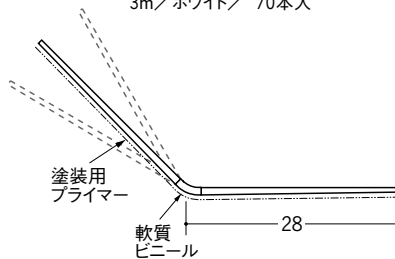

# ビニールボード用コーナー 後付け

28

**01019** フリーコーナー-28  
2.5m/ホワイト/100本入  
3m/ホワイト/70本入

**01094** フリーコーナー-28テープ付  
2.5m/ホワイト/100本入  
3m/ホワイト/70本入

**01152** フリーコーナー-28 穴あき  
2.5m/ホワイト/100本入  
3m/ホワイト/70本入

**01118** フリーコーナー-28 穴あき+テープ付  
2.5m/ホワイト/100本入  
3m/ホワイト/70本入

**01154** フリーコーナー-28 プライマー付  
2.5m/ホワイト/100本入  
3m/ホワイト/70本入

35

**01025** フリーコーナー-35  
2.5m/ホワイト/100本入  
3m/ホワイト/50本入

**01098** フリーコーナー-35テープ付  
2.5m/ホワイト/100本入  
3m/ホワイト/50本入

**01155** フリーコーナー-35 穴あき  
2.5m/ホワイト/100本入  
3m/ホワイト/50本入