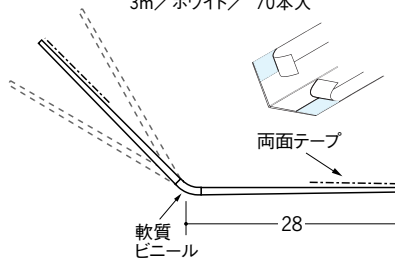

# ビニールボード用コーナー 後付け

28

**01019** フリーコーナー-28  
2.5m/ホワイト/100本入  
3m/ホワイト/70本入

**01094** フリーコーナー-28テープ付  
2.5m/ホワイト/100本入  
3m/ホワイト/70本入

**01152** フリーコーナー-28 穴あき  
2.5m/ホワイト/100本入  
3m/ホワイト/70本入

**01118** フリーコーナー-28 穴あき+テープ付  
2.5m/ホワイト/100本入  
3m/ホワイト/70本入

**01154** フリーコーナー-28 プライマー付  
2.5m/ホワイト/100本入  
3m/ホワイト/70本入

35

**01025** フリーコーナー-35  
2.5m/ホワイト/100本入  
3m/ホワイト/50本入

**01098** フリーコーナー-35テープ付  
2.5m/ホワイト/100本入  
3m/ホワイト/50本入

**01155** フリーコーナー-35 穴あき  
2.5m/ホワイト/100本入  
3m/ホワイト/50本入

**01119** フリーコーナー-35 穴あき+テープ付  
2.5m/ホワイト/100本入  
3m/ホワイト/50本入

**01157** フリーコーナー-35プライマー付  
2.5m/ホワイト/100本入  
3m/ホワイト/50本入