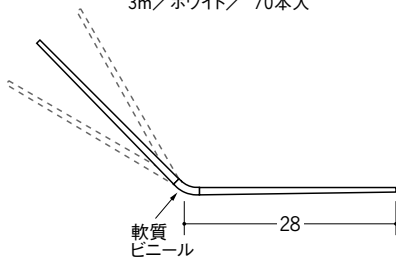

# ビニールボード用コーナー 後付け

28

**01019** フリーコーナー-28  
2.5m/ホワイト/100本入  
3m/ホワイト/70本入

**01094** フリーコーナー-28テープ付  
2.5m/ホワイト/100本入  
3m/ホワイト/70本入

**01152** フリーコーナー-28 穴あき  
2.5m/ホワイト/100本入  
3m/ホワイト/70本入

**01118** フリーコーナー-28 穴あき+テープ付  
2.5m/ホワイト/100本入  
3m/ホワイト/70本入

**01154** フリーコーナー-28 プライマー付  
2.5m/ホワイト/100本入  
3m/ホワイト/70本入

35

**01025** フリーコーナー-35  
2.5m/ホワイト/100本入  
3m/ホワイト/50本入

**01098** フリーコーナー-35テープ付  
2.5m/ホワイト/100本入  
3m/ホワイト/50本入

**01155** フリーコーナー-35 穴あき  
2.5m/ホワイト/100本入  
3m/ホワイト/50本入