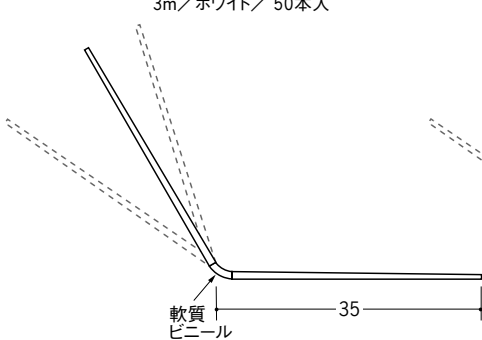

# ビニールボード用コーナー 後付け

28

**01019** フリーコーナー-28  
2.5m/ホワイト/100本入  
3m/ホワイト/70本入

**01094** フリーコーナー-28テープ付  
2.5m/ホワイト/100本入  
3m/ホワイト/70本入

**01152** フリーコーナー-28 穴あき  
2.5m/ホワイト/100本入  
3m/ホワイト/70本入

**01118** フリーコーナー-28 穴あき+テープ付  
2.5m/ホワイト/100本入  
3m/ホワイト/70本入

**01154** フリーコーナー-28 プライマー付  
2.5m/ホワイト/100本入  
3m/ホワイト/70本入

35

**01025** フリーコーナー-35  
2.5m/ホワイト/100本入  
3m/ホワイト/50本入

**01098** フリーコーナー-35テープ付  
2.5m/ホワイト/100本入  
3m/ホワイト/50本入

**01155** フリーコーナー-35 穴あき  
2.5m/ホワイト/100本入  
3m/ホワイト/50本入