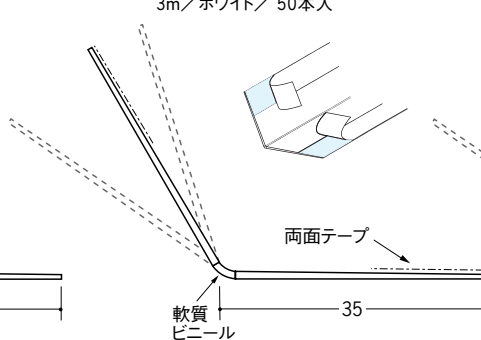

# ビニールボード用コーナー 後付け

28

**01019** フリーコーナー-28  
2.5m/ホワイト/100本入  
3m/ホワイト/70本入

**01094** フリーコーナー-28テープ付  
2.5m/ホワイト/100本入  
3m/ホワイト/70本入

**01152** フリーコーナー-28 穴あき  
2.5m/ホワイト/100本入  
3m/ホワイト/70本入

**01118** フリーコーナー-28 穴あき+テープ付  
2.5m/ホワイト/100本入  
3m/ホワイト/70本入

**01154** フリーコーナー-28 プライマー付  
2.5m/ホワイト/100本入  
3m/ホワイト/70本入

35

**01025** フリーコーナー-35  
2.5m/ホワイト/100本入  
3m/ホワイト/50本入

**01098** フリーコーナー-35テープ付  
2.5m/ホワイト/100本入  
3m/ホワイト/50本入

**01155** フリーコーナー-35 穴あき  
2.5m/ホワイト/100本入  
3m/ホワイト/50本入

**01119** フリーコーナー-35 穴あき+テープ付  
2.5m/ホワイト/100本入  
3m/ホワイト/50本入

**01157** フリーコーナー-35プライマー付  
2.5m/ホワイト/100本入  
3m/ホワイト/50本入