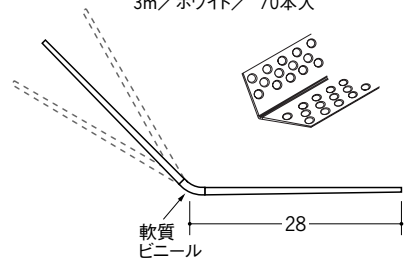

# ビニールボード用コーナー 後付け

28

**01019** フリーコーナー-28  
2.5m/ホワイト/100本入  
3m/ホワイト/70本入

**01094** フリーコーナー-28テープ付  
2.5m/ホワイト/100本入  
3m/ホワイト/70本入

**01152** フリーコーナー-28 穴あき  
2.5m/ホワイト/100本入  
3m/ホワイト/70本入

**01118** フリーコーナー-28 穴あき+テープ付  
2.5m/ホワイト/100本入  
3m/ホワイト/70本入

**01154** フリーコーナー-28 プライマー付  
2.5m/ホワイト/100本入  
3m/ホワイト/70本入

35

**01025** フリーコーナー-35  
2.5m/ホワイト/100本入  
3m/ホワイト/50本入

**01098** フリーコーナー-35テープ付  
2.5m/ホワイト/100本入  
3m/ホワイト/50本入

**01155** フリーコーナー-35 穴あき  
2.5m/ホワイト/100本入  
3m/ホワイト/50本入

**01119** フリーコーナー-35 穴あき+テープ付  
2.5m/ホワイト/100本入  
3m/ホワイト/50本入

**01157** フリーコーナー-35プライマー付  
2.5m/ホワイト/100本入  
3m/ホワイト/50本入