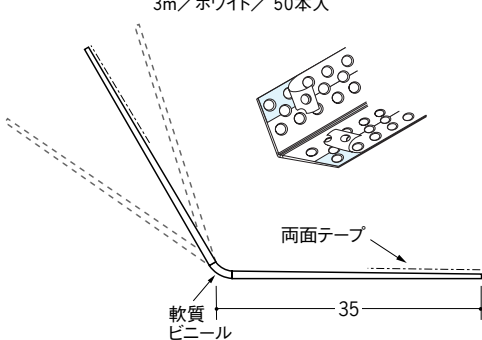

# ビニールボード用コーナー 後付け

28

**01019** フリーコーナー-28  
2.5m/ホワイト/100本入  
3m/ホワイト/70本入

**01094** フリーコーナー-28テープ付  
2.5m/ホワイト/100本入  
3m/ホワイト/70本入

**01152** フリーコーナー-28 穴あき  
2.5m/ホワイト/100本入  
3m/ホワイト/70本入

**01118** フリーコーナー-28 穴あき+テープ付  
2.5m/ホワイト/100本入  
3m/ホワイト/70本入

**01154** フリーコーナー-28 プライマー付  
2.5m/ホワイト/100本入  
3m/ホワイト/70本入

35

**01025** フリーコーナー-35  
2.5m/ホワイト/100本入  
3m/ホワイト/50本入

**01098** フリーコーナー-35テープ付  
2.5m/ホワイト/100本入  
3m/ホワイト/50本入

**01155** フリーコーナー-35 穴あき  
2.5m/ホワイト/100本入  
3m/ホワイト/50本入

**01119** フリーコーナー-35 穴あき+テープ付  
2.5m/ホワイト/100本入  
3m/ホワイト/50本入

**01157** フリーコーナー-35プライマー付  
2.5m/ホワイト/100本入  
3m/ホワイト/50本入