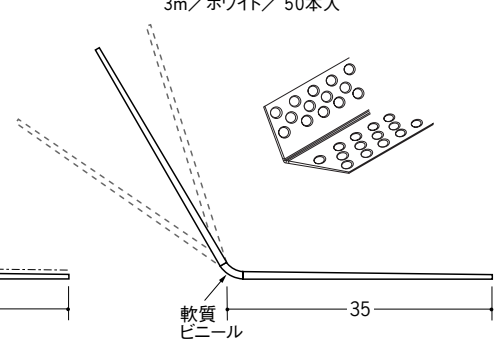

# ビニールボード用コーナー 後付け

28

**01019** フリーコーナー-28  
2.5m/ホワイト/100本入  
3m/ホワイト/70本入

**01094** フリーコーナー-28テープ付  
2.5m/ホワイト/100本入  
3m/ホワイト/70本入

**01152** フリーコーナー-28 穴あき  
2.5m/ホワイト/100本入  
3m/ホワイト/70本入

**01118** フリーコーナー-28 穴あき+テープ付  
2.5m/ホワイト/100本入  
3m/ホワイト/70本入

**01154** フリーコーナー-28 プライマー付  
2.5m/ホワイト/100本入  
3m/ホワイト/70本入

35

**01025** フリーコーナー-35  
2.5m/ホワイト/100本入  
3m/ホワイト/50本入

**01098** フリーコーナー-35テープ付  
2.5m/ホワイト/100本入  
3m/ホワイト/50本入

**01155** フリーコーナー-35 穴あき  
2.5m/ホワイト/100本入  
3m/ホワイト/50本入

**01119** フリーコーナー-35 穴あき+テープ付  
2.5m/ホワイト/100本入  
3m/ホワイト/50本入

**01157** フリーコーナー-35プライマー付  
2.5m/ホワイト/100本入  
3m/ホワイト/50本入